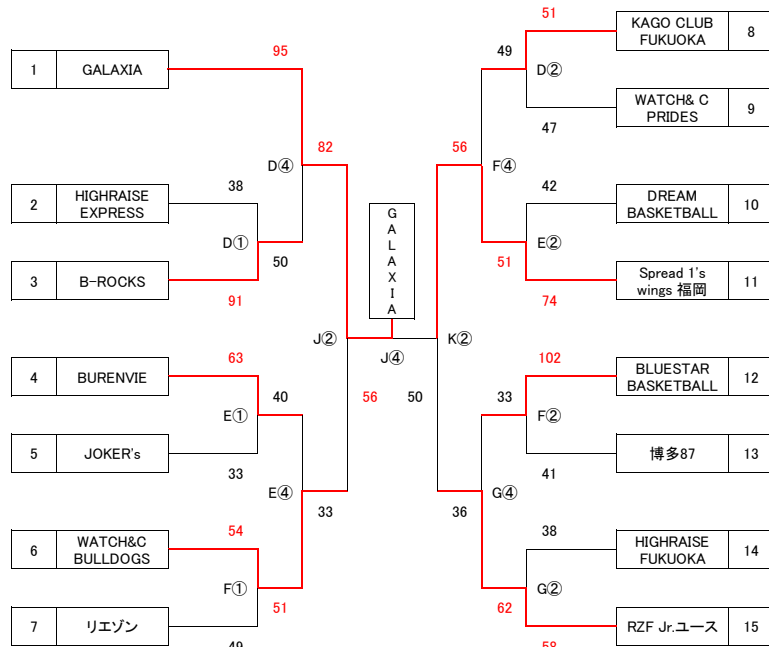

第2回福岡県U15クラブバスケットボール夏季選手権大会 中部地区予選 男子 令和8年6月20日(土曜日)・21日(日曜日)

会場:飯塚市総合体育館 6月20日(土)D・E・F・Gコート/21日(日)H・I・J・Kコート

※20日・21日は北部地区男子と同一会場共同開催です。

会場住所 : 飯塚市総合体育館 飯塚市鞍田1560-5

会場使用上の注意 : 別紙会場使用上の注意事項を熟読しチーム内で周知徹底をお願いいたします。応援に来られる方にもご既読いただけますようお願いいたします。

開始予定時刻 : 20日(土) D・E・F【メインコート】G【サブコート】①9:30 ②11:00 ③12:30 ④14:00 ⑤15:30

開始予定時刻: 21日(日) H・I・J【メインコート】K【サブコート】①9:30 ②11:00 ③12:30 ④14:00

※開始予定時刻は試合の進行状況により予告なしに遅れる場合があります。ご了承ください。

※ユニホームは番号の若いチームが淡色、ベンチはコート内からTO席に向かって右側になります。