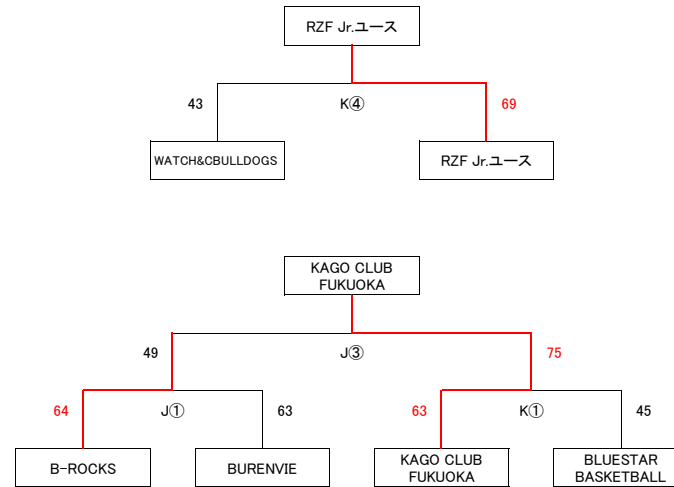

第2回福岡県U15クラブバスケットボール夏季選手権大会 中部地区予選 男子 令和8年6月20日(土曜日)・21日(日曜日)

会場:飯塚市総合体育館 6月20日(土)D・E・F・Gコート/21日(日)H・I・J・Kコート

※20日・21日は北部地区男子と同一会場共同開催です。

会場住所 : 飯塚市総合体育館 飯塚市鞍田1560-5

会場使用上の注意 : 別紙会場使用上の注意事項を熟読しチーム内で周知徹底をお願いいたします。応援に来られる方にもご既読いただけますようお願いいたします。

開始予定時刻 : 20日(土) D・E・F【メインコート】G【サブコート】①9:30 ②11:00 ③12:30 ④14:00 ⑤15:30

開始予定時刻: 21日(日) H・I・J【メインコート】K【サブコート】①9:30 ②11:00 ③12:30 ④14:00

※開始予定時刻は試合の進行状況により予告なしに遅れる場合があります。ご了承ください。

※ユニホームは番号の若いチームが淡色、ベンチはコート内からTO席に向かって右側になります。

会場:飯塚市総合体育館 6月20日(土)D・E・F・Gコート/21日(日)H・I・J・Kコート

※20日・21日は北部地区男子と同一会場共同開催です。

第2回福岡県U15クラブバスケットボール夏季選手権大会 北部地区予選 女子 令和8年6月13日(土曜日)・14日(日曜日)

会場:宗像市立玄海中学校 6月13日(土) L・Mコート / 14日(日) N・Oコート

※13日は中部地区女子の一部と同一会場共同開催です。