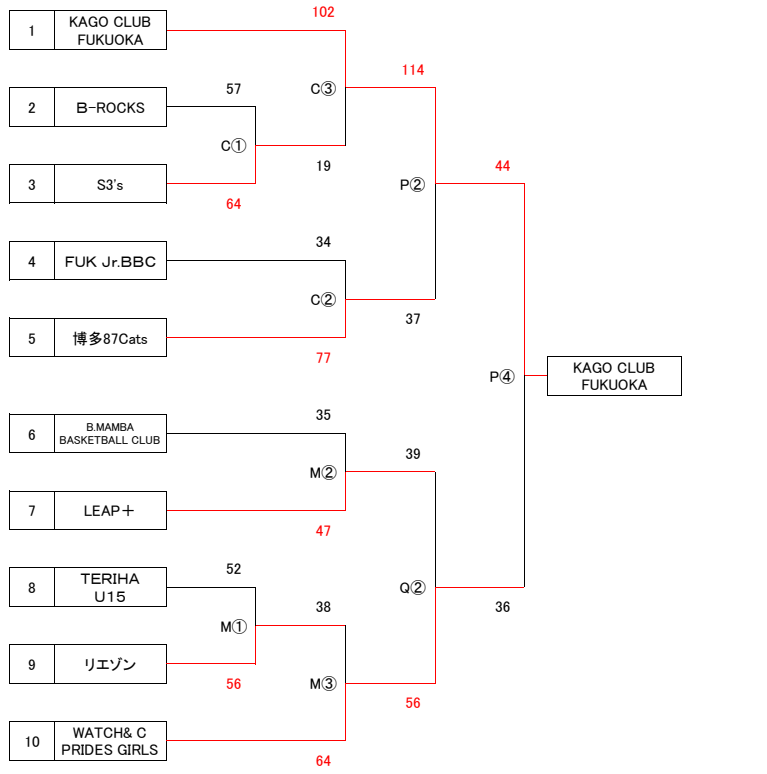

会場:宗像市立玄海中学校 6月13日(土) L・Mコート / 14日(日) N・Oコート

※13日は中部地区女子の一部と同一会場共同開催です。

会場住所 :宗像市立玄海中学校 宗像市江口965

会場使用上の注意 : 別紙会場使用上の注意事項を熟読しチーム内で周知徹底をお願いいたします。応援に来られる方にもご既読いただけますようお願いいたします。

開始予定時刻 :13日(土) L・Mコート ①9:30 ②11:00 ③12:30 ④14:00 ⑤15:30 / 14日(日) N・Oコート ①9:30 ②11:00 ③12:30 ④14:00 ⑤15:30

※開始予定時刻は試合の進行状況により予告なしに遅れる場合があります。ご了承ください。

※ユニホームは番号の若いチームが淡色、ベンチはコート内からTO席に向かって右側になります。

第2回福岡県U15クラブバスケットボール夏季選手権大会 中部地区予選 女子 令和8年6月13日(土曜日)・14日(日曜日)

会場:飯塚市総合体育館 13日(土) Cコート
 会場:宗像市立玄海中学校 13日(土) L・Mコート 会場:サルビアパーク 14日(日) P・Qコート