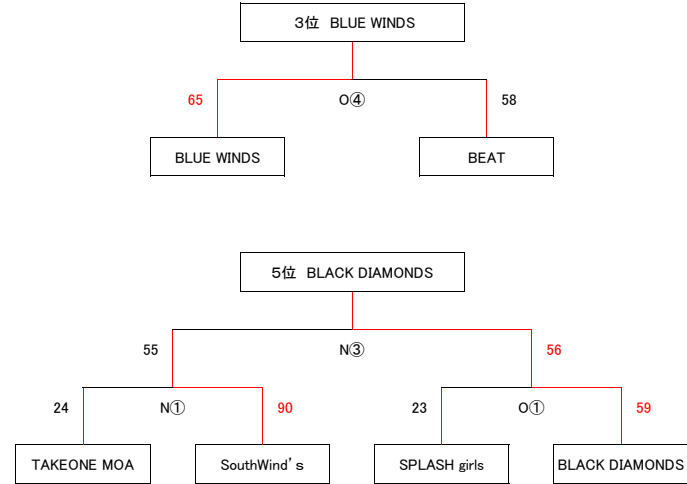

※13日は中部地区女子の一部と同一会場共同開催です。

会場住所 :宗像市立玄海中学校 宗像市江口965

会場使用上の注意 : 別紙会場使用上の注意事項を熟読しチーム内で周知徹底をお願いいたします。応援に来られる方にもご既読いただけますようお願いいたします。

開始予定時刻 :13日(土) L・Mコート ①9:30 ②11:00 ③12:30 ④14:00 ⑤15:30 / 14日(日) N・Oコート ①9:30 ②11:00 ③12:30 ④14:00 ⑤15:30

※開始予定時刻は試合の進行状況により予告なしに遅れる場合があります。ご了承ください。

※ユニホームは番号の若いチームが淡色、ベンチはコート内からTO席に向かって右側になります。