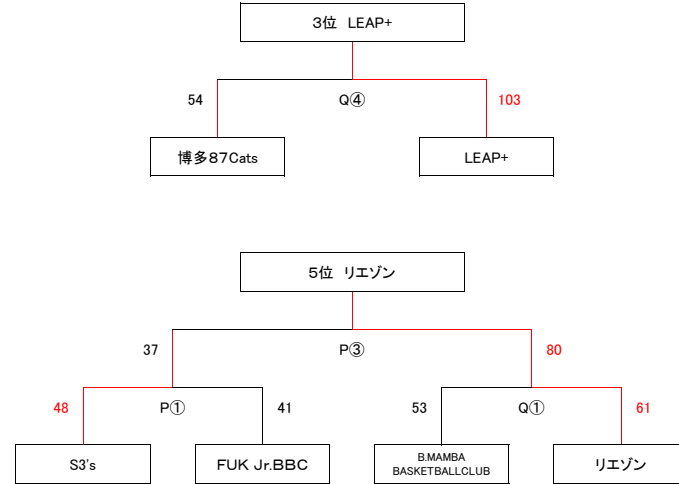

※開始予定時刻は試合の進行状況により予告なしに遅れる場合があります。ご了承ください。

※ユニホームは番号の若いチームが淡色、ベンチはコート内からTO席に向かって右側になります。

第2回福岡県U15クラブバスケットボール夏季選手権大会 中部地区予選 女子 令和8年6月13日(土曜日)・14日(日曜日)

会場:飯塚市総合体育館 13日(土) Cコート
 会場:宗像市立玄海中学校 13日(土) L・Mコート 会場:サルビアパーク 14日(日) P・Qコート

※13日Cコートは北部中部地区男子と13日L・Mコートは北部女子と同一会場共同開催です。

会場:飯塚市総合体育館 13日(土) Cコート
 会場:宗像市立玄海中学校 13日(土) L・Mコート 会場:サルビアパーク 14日(日) P・Qコート

※13日Cコートは北部中部地区男子と13日L・Mコートは北部女子と同一会場共同開催です。

会場住所 : 飯塚市総合体育館 飯塚市鯉田1560-5 / 宗像市立玄海中学校 宗像市江口965 / サルビアパーク 嘉麻市上山田352