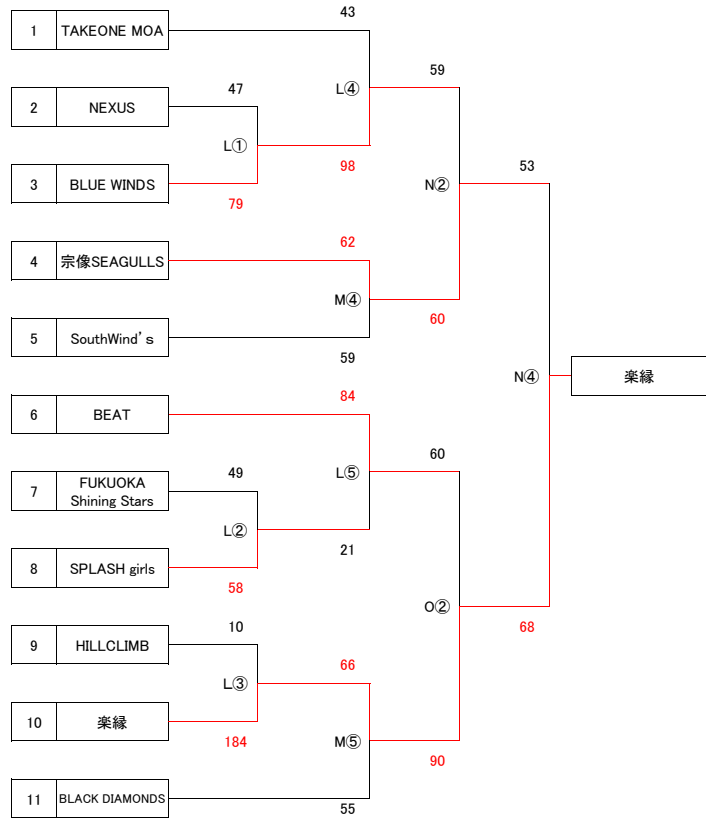

第2回福岡県U15クラブバスケットボール夏季選手権大会 中部地区予選 男子 令和8年6月20日(土曜日)・21日(日曜日)

会場:飯塚市総合体育館 6月20日(土)D・E・F・Gコート/21日(日)H・I・J・Kコート

※20日・21日は北部地区男子と同一会場共同開催です。

会場住所 : 飯塚市総合体育館 飯塚市鞍田1560-5

会場使用上の注意 : 別紙会場使用上の注意事項を熟読しチーム内で周知徹底をお願いいたします。応援に来られる方にもご既読いただけますようお願いいたします。

開始予定時刻 : 20日(土) D・E・F【メインコート】G【サブコート】①9:30 ②11:00 ③12:30 ④14:00 ⑤15:30

開始予定時刻: 21日(日) H・I・J【メインコート】K【サブコート】①9:30 ②11:00 ③12:30 ④14:00

※開始予定時刻は試合の進行状況により予告なしに遅れる場合があります。ご了承ください。

※ユニホームは番号の若いチームが淡色、ベンチはコート内からTO席に向かって右側になります。

会場:飯塚市総合体育館 6月20日(土)D・E・F・Gコート/21日(日)H・I・J・Kコート

※20日・21日は北部地区男子と同一会場共同開催です。

第2回福岡県U15クラブバスケットボール夏季選手権大会 北部地区予選 女子 令和8年6月13日(土曜日)・14日(日曜日)

会場:宗像市立玄海中学校 6月13日(土) L・Mコート / 14日(日) N・Oコート

※13日は中部地区女子の一部と同一会場共同開催です。