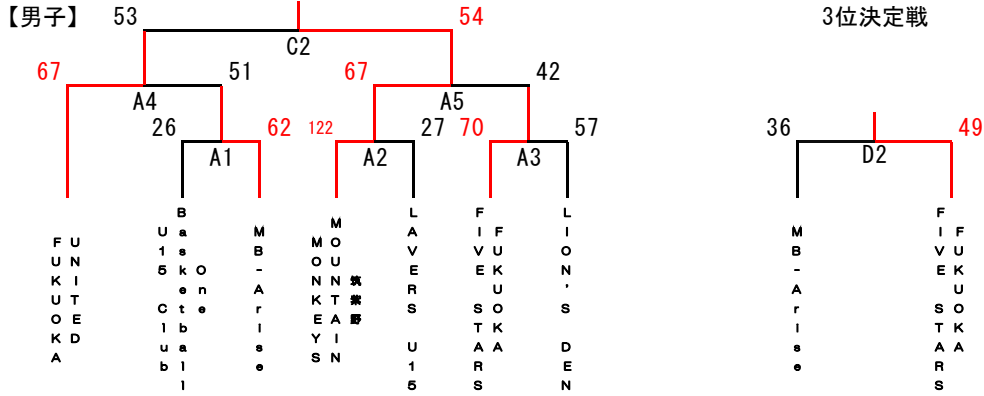

2026年度第2回福岡県U15クラブバスケットボール夏季選手権大会

南部地区予選

6月13日(土)8:00開場・9:00試合開始

6月14日(日)8:30開場・9:30試合開始

会場：6月13日(土)【1日目】朝倉市立杷木中学校 (Aコート：男子 Bコート：女子)

6月14日(日)【2日目】筑後広域公園 (Cコート：男女決勝 Dコート：男女3位決定戦)

	1日目	Aコート	T0	Bコート	T0
1	9:00	朝倉U15 CB — MB-Arise	UF	PRINCIPAL — YAMAWARA	UF
2	10:10	筑後U15 Monars — LAVERS U15	A1負	CHECKMATE — 朝倉U15 CB	B1負
3	11:20	筑後U15 REBARS — LIONS DEN	A2負	GLANZ — 筑後U15 CB	B2負
4	12:30	UNIFUKUKOKA — A1勝	A3負	GRIZZLY — B1勝	B3負
5	13:40	A2勝 — A3勝	A4負	B2勝 — B3勝	B4負
	2日目	Cコート	T0	Dコート	T0
1	9:30	B4勝 — B5勝	B1負	B4負 — B5負	B2負
2	10:50	A4勝 — A5勝	A1負	A4負 — A5負	A2負

女子決勝・3決

男子決勝・3決