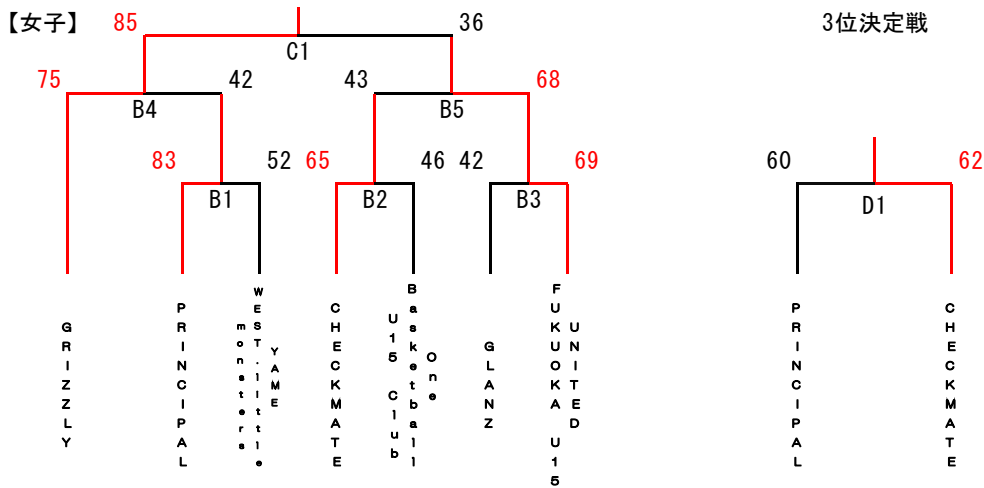

2026年度第2回福岡県U15クラブバスケットボール夏季選手権大会

南部地区予選

6月13日(土)8:00開場・9:00試合開始

6月14日(日)8:30開場・9:30試合開始

会場：6月13日(土)【1日目】朝倉市立杷木中学校 (Aコート：男子 Bコート：女子)

6月14日(日)【2日目】筑後広域公園 (Cコート：男女決勝 Dコート：男女3位決定戦)

	1日目	Aコート	T0	Bコート	T0
1	9:00	朝倉U15 CB — MB-Arise	UF	PRINCIPAL — YAMAWARA	UF
2	10:10	筑後U15 Monars — LAVERS U15	A1負	CHECKMATE — 朝倉U15 CB	B1負
3	11:20	筑後U15 REBARS — LIONS DEN	A2負	GLANZ — 筑後U15 CB	B2負
4	12:30	UNIFUKUKOKA — A1勝	A3負	GRIZZLY — B1勝	B3負
5	13:40	A2勝 — A3勝	A4負	B2勝 — B3勝	B4負
	2日目	Cコート	T0	Dコート	T0
1	9:30	B4勝 — B5勝	B1負	B4負 — B5負	B2負
2	10:50	A4勝 — A5勝	A1負	A4負 — A5負	A2負

女子決勝・3決

男子決勝・3決