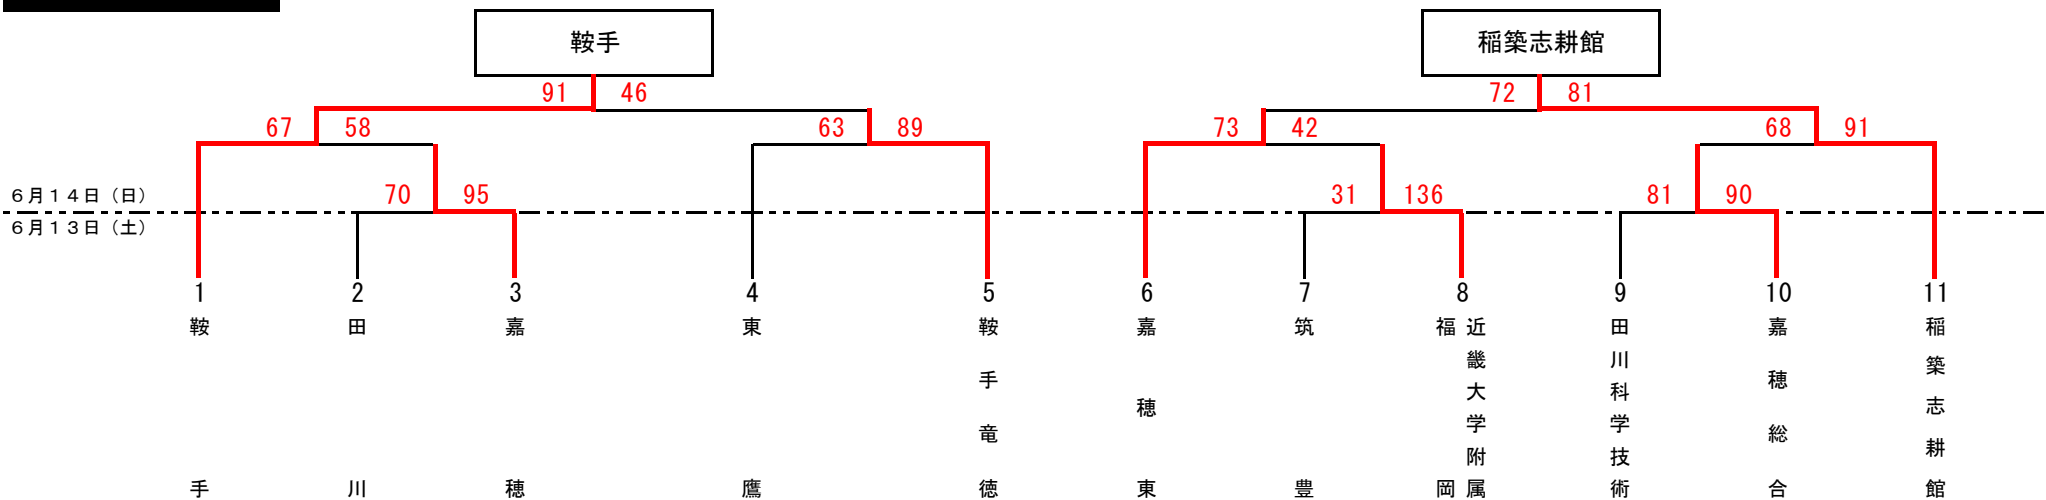

令和8年度 福岡県高等学校バスケットボール選手権大会  
 (兼 ウインターカップ2026 令和8年度 第79回全国高等学校バスケットボール選手権大会・筑豊ブロック予選)

会場：稲築志耕館高等学校 (A・B・C・Dコート)

男子組み合わせ

女子組み合わせ

【県大会出場チーム】

男子	IHベスト16	ブロック予選勝ち上がり	ブロック予選勝ち上がり
	直方	鞍手	稲築志耕館

女子	IHベスト16	IHベスト16	IHベスト16	ブロック予選勝ち上がり	ブロック予選勝ち上がり
	近畿大学附属福岡	嘉穂東	鞍手	嘉穂	田川