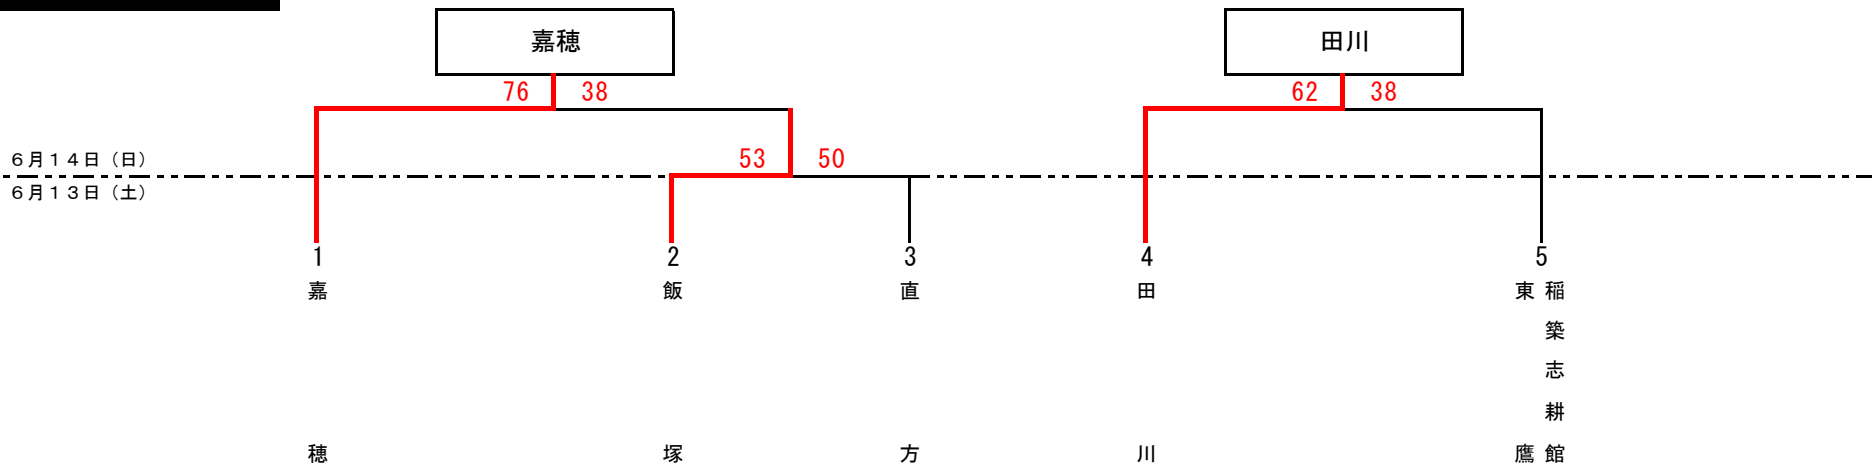

令和8年度 福岡県高等学校バスケットボール選手権大会  
 (兼 ウインターカップ2026 令和8年度 第79回全国高等学校バスケットボール選手権大会・筑豊ブロック予選)

会場：稲築志耕館高等学校 (A・B・C・Dコート)

男子組み合わせ

女子組み合わせ

【県大会出場チーム】

男子	IHベスト16	ブロック予選勝ち上がり	ブロック予選勝ち上がり
	直方	鞍手	稲築志耕館

女子	IHベスト16	IHベスト16	IHベスト16	ブロック予選勝ち上がり	ブロック予選勝ち上がり
	近畿大学附属福岡	嘉穂東	鞍手	嘉穂	田川