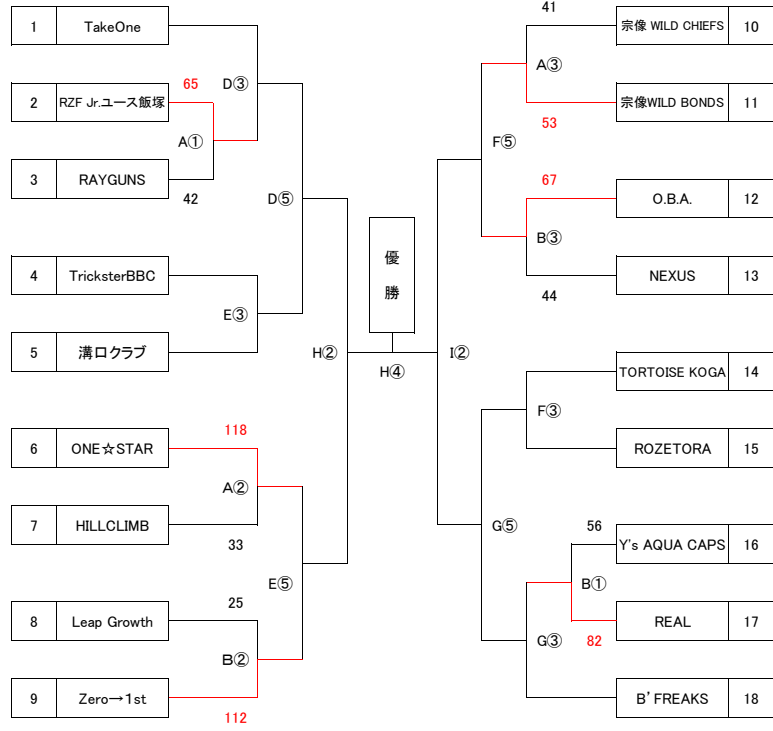

第2回福岡県U15クラブバスケットボール夏季選手権大会 北部地区予選 男子 令和8年6月13日(土曜日)・20日(土曜日)・21日(日曜日)

会場: 飯塚市総合体育館 6月13日(土)A・Bコート/20日(土)D・E・F・Gコート/21日(日)H・I・J・Kコート

※13日は中部地区女子の一部と20日・21日は中部地区男子と同一会場共同開催です。

会場住所 : 飯塚市総合体育館 飯塚市隼田1560-5

会場使用上の注意 : 別紙会場使用上の注意事項を熟読しチーム内で周知徹底をお願いいたします。応援に来られる方にもご既読いただきますようお願いいたします。

※ユニホームは番号の若いチームが淡色、ベンチはコート内からTO席に向かって右側になります。

会場: 飯塚市総合体育館 6月13日(土)A・Bコート/20日(土)D・E・F・Gコート/21日(日)H・I・J・Kコート

※13日は中部地区女子の一部と20日・21日は中部地区男子と同一会場共同開催です。

第2回福岡県U15クラブバスケットボール夏季選手権大会 北部地区予選 女子 令和8年6月13日(土曜日)・14日(日曜日)