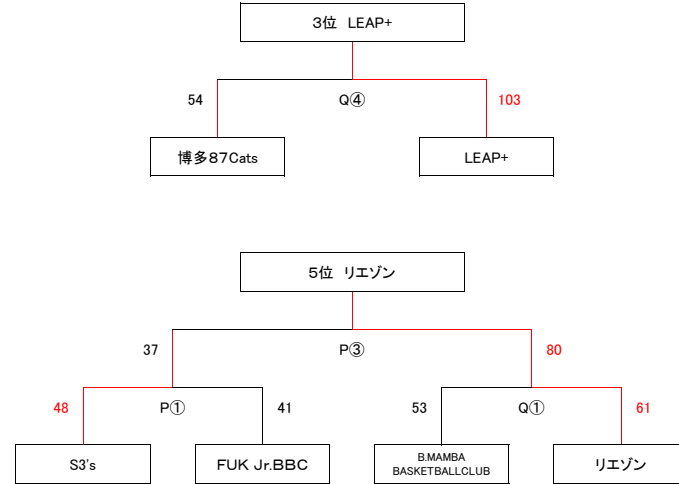

開始予定時刻 :13日(土) L・Mコート ①9:30 ②11:00 ③12:30 ④14:00 ⑤15:30 / 14日(日) N・Oコート ①9:30 ②11:00 ③12:30 ④14:00 ⑤15:30

※開始予定時刻は試合の進行状況により予告なしに遅れる場合があります。ご了承ください。

※ユニホームは番号の若いチームが淡色、ベンチはコート内からTO席に向かって右側になります。

第2回福岡県U15クラブバスケットボール夏季選手権大会 中部地区予選 女子 令和8年6月13日(土曜日)・14日(日曜日)

会場:飯塚市総合体育館 13日(土) Cコート
 会場:宗像市立玄海中学校 13日(土) L・Mコート 会場:サルビアパーク 14日(日) P・Qコート

※13日Cコートは北部中部地区男子と13日L・Mコートは北部女子と同一会場共同開催です。

会場:飯塚市総合体育館 13日(土) Cコート
 会場:宗像市立玄海中学校 13日(土) L・Mコート 会場:サルビアパーク 14日(日) P・Qコート

※13日Cコートは北部中部地区男子と13日L・Mコートは北部女子と同一会場共同開催です。