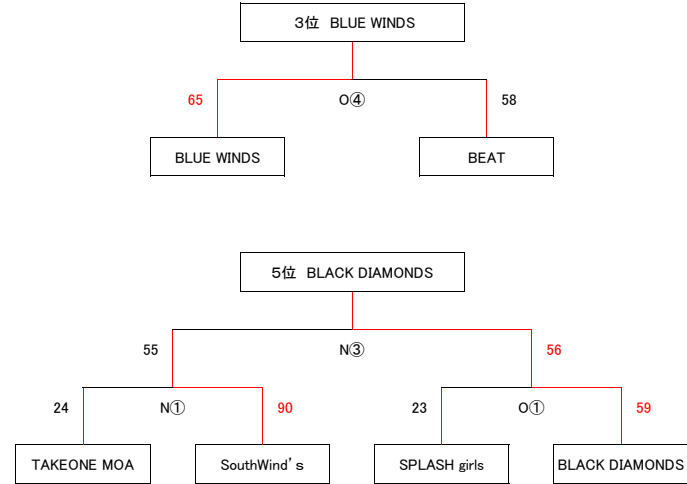

※13日は中部地区女子の一部と同一会場共同開催です。

会場住所 :宗像市立玄海中学校 宗像市江口965

会場使用上の注意 : 別紙会場使用上の注意事項を熟読しチーム内で周知徹底をお願いいたします。 応援に来られる方にもご既読いただけますようお願いいたします。

開始予定時刻 :13日(土) L・Mコート ①9:30 ②11:00 ③12:30 ④14:00 ⑤15:30 / 14日(日) N・Oコート ①9:30 ②11:00 ③12:30 ④14:00 ⑤15:30

※開始予定時刻は試合の進行状況により予告なしに遅れる場合があります。ご了承ください。

※ユニホームは番号の若いチームが淡色、ベンチはコート内からTO席に向かって右側になります。