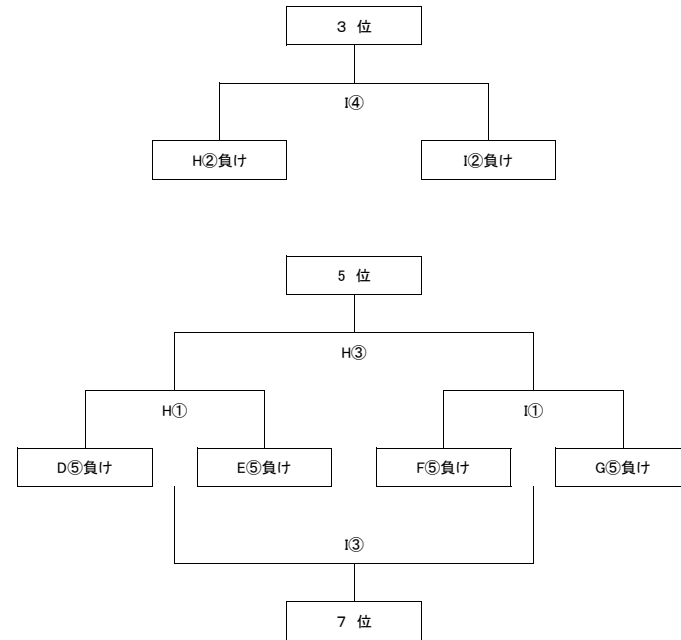

※13日は中部地区女子の一部と20日・21日は中部地区男子と同一会場共同開催です。