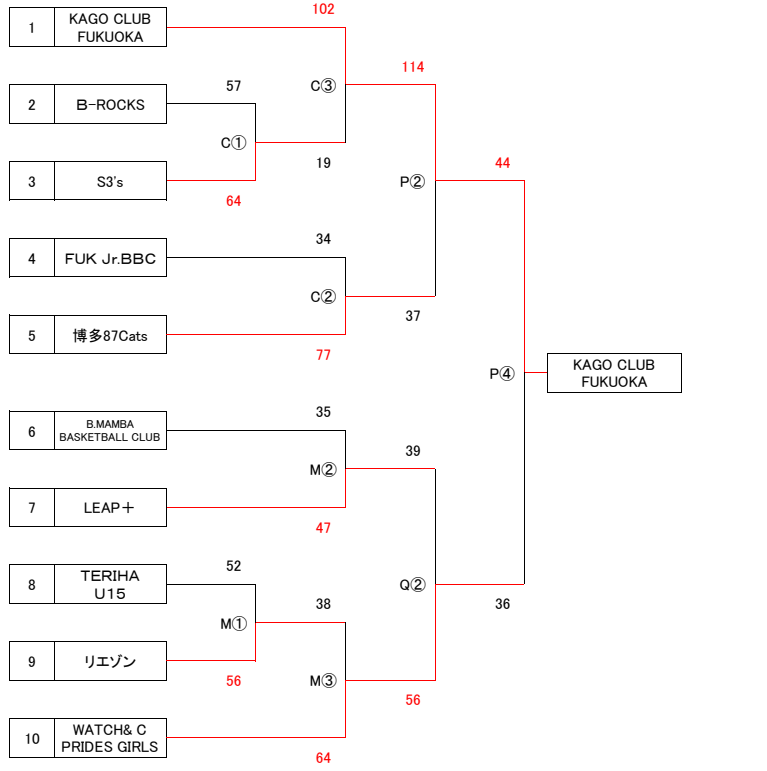

第2回福岡県U15クラブバスケットボール夏季選手権大会 中部地区予選 女子 令和8年6月13日(土曜日)・14日(日曜日)

会場:飯塚市総合体育館 13日(土) Cコート
会場:宗像市立玄海中学校 13日(土) L・Mコート 会場:サルビアパーク 14日(日) P・Qコート

※13日Cコートは北部中部地区男子と13日L・Mコートは北部女子と同一会場共同開催です。

会場:飯塚市総合体育館 13日(土) Cコート
会場:宗像市立玄海中学校 13日(土) L・Mコート 会場:サルビアパーク 14日(日) P・Qコート