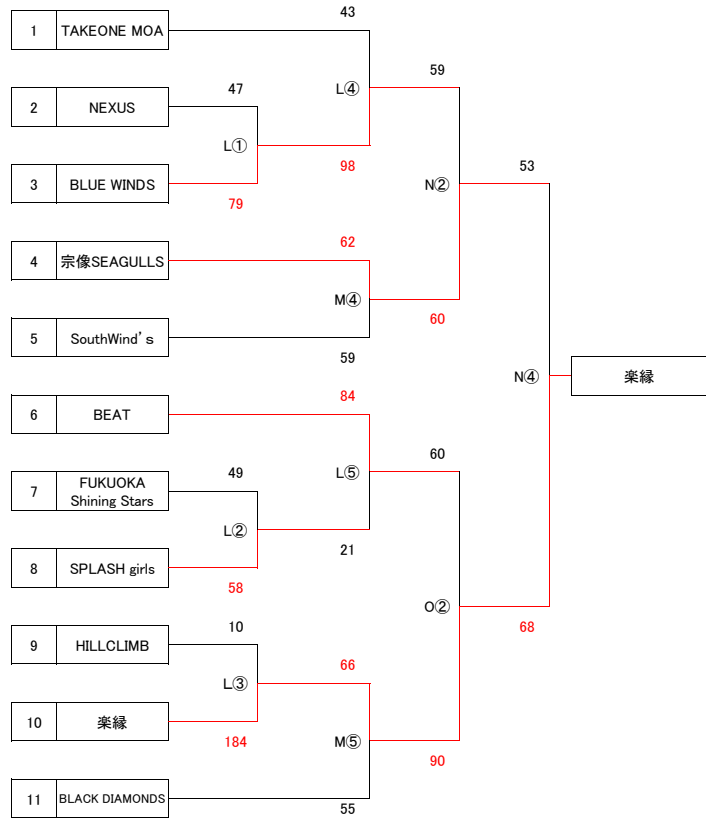

第2回福岡県U15クラブバスケットボール夏季選手権大会 北部地区予選 男子 令和8年6月13日(土曜日)・20日(土曜日)・21日(日曜日)

会場: 飯塚市総合体育館 6月13日(土)A・Bコート/20日(土)D・E・F・Gコート/21日(日)H・I・J・Kコート

※13日は中部地区女子の一部と20日・21日は中部地区男子と同一会場共同開催です。

会場住所 : 飯塚市総合体育館 飯塚市隼田1560-5

会場使用上の注意 : 別紙会場使用上の注意事項を熟読しチーム内で周知徹底をお願いいたします。応援に来られる方にもご既読いただきますようお願いいたします。

※ユニホームは番号の若いチームが淡色、ベンチはコート内からTO席に向かって右側になります。

会場: 飯塚市総合体育館 6月13日(土)A・Bコート/20日(土)D・E・F・Gコート/21日(日)H・I・J・Kコート

※13日は中部地区女子の一部と20日・21日は中部地区男子と同一会場共同開催です。

第2回福岡県U15クラブバスケットボール夏季選手権大会 北部地区予選 女子 令和8年6月13日(土曜日)・14日(日曜日)

会場:宗像市立玄海中学校 6月13日(土) L・Mコート / 14日(日) N・Oコート

※13日は中部地区女子の一部と同一会場共同開催です。

会場:宗像市立玄海中学校 6月13日(土) L・Mコート / 14日(日) N・Oコート

※13日は中部地区女子の一部と同一会場共同開催です。

会場住所 :宗像市立玄海中学校 宗像市江口965

会場使用上の注意 : 別紙会場使用上の注意事項を熟読しチーム内で周知徹底をお願いいたします。 応援に来られる方にもご既読いただけますようお願いいたします。