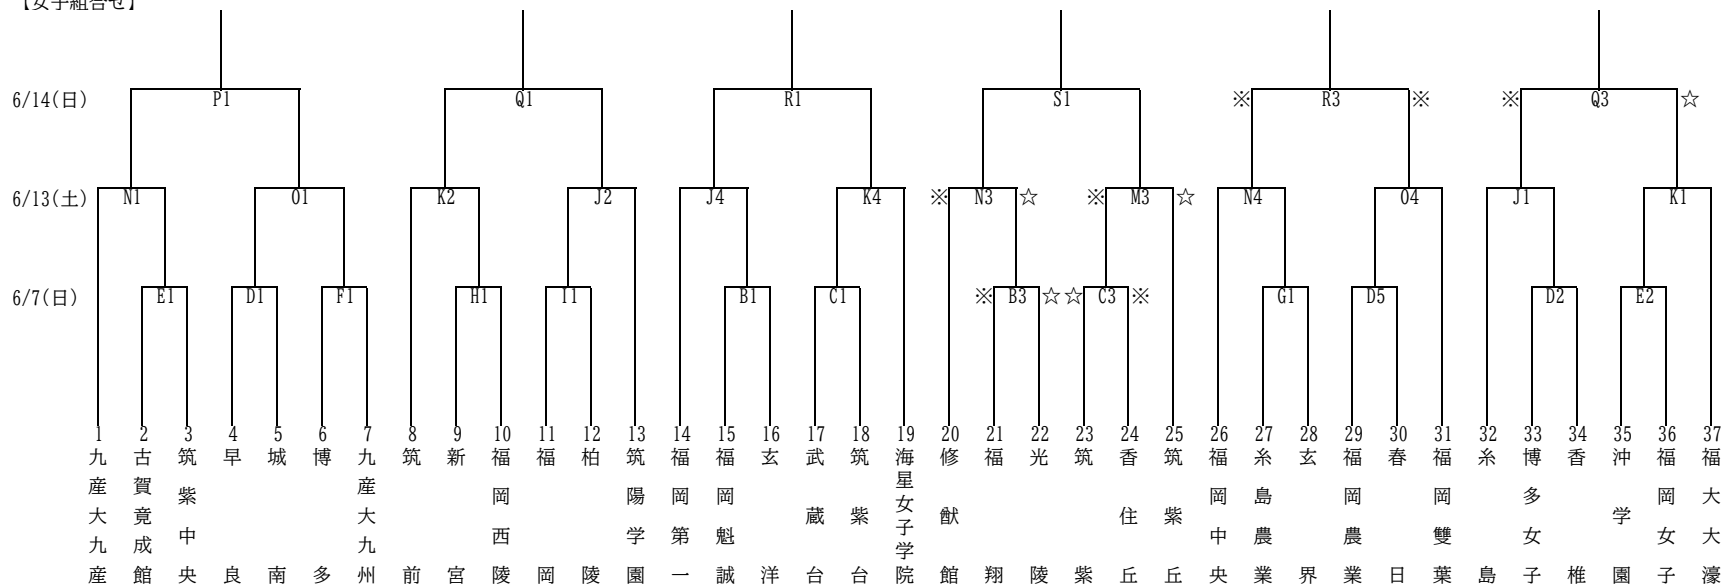

令和8年度 福岡県高等学校バスケットボール選手権大会 中部ブロック予選会組合せ
 (兼 ウインターカップ2026 第79回全国高等学校バスケットボール選手権大会・福岡県予選)

【男子組合せ】

【女子組合せ】

日程	会場	駐車可能台数	日程	会場	駐車可能台数
6月6日(土)	A 光陵	4台	6月13日(土)	J・K 糸島	3台
6月7日(日)	B・C 玄洋	5台		L・M 筑紫丘	2台
	D・E 早良	フリー		N・O 博多工業	フリー
	F・G 博多	3台	P・Q 筑紫中央	3台	
	H・I 福岡西陵	3台	R・S 博多工業	フリー	

【試合時間】

第1試合	9:00
第2試合	10:40
第3試合	12:20
第4試合	14:00
第5試合	15:40

※ 第1試合 T・0
 ☆ 第1試合 駐車場