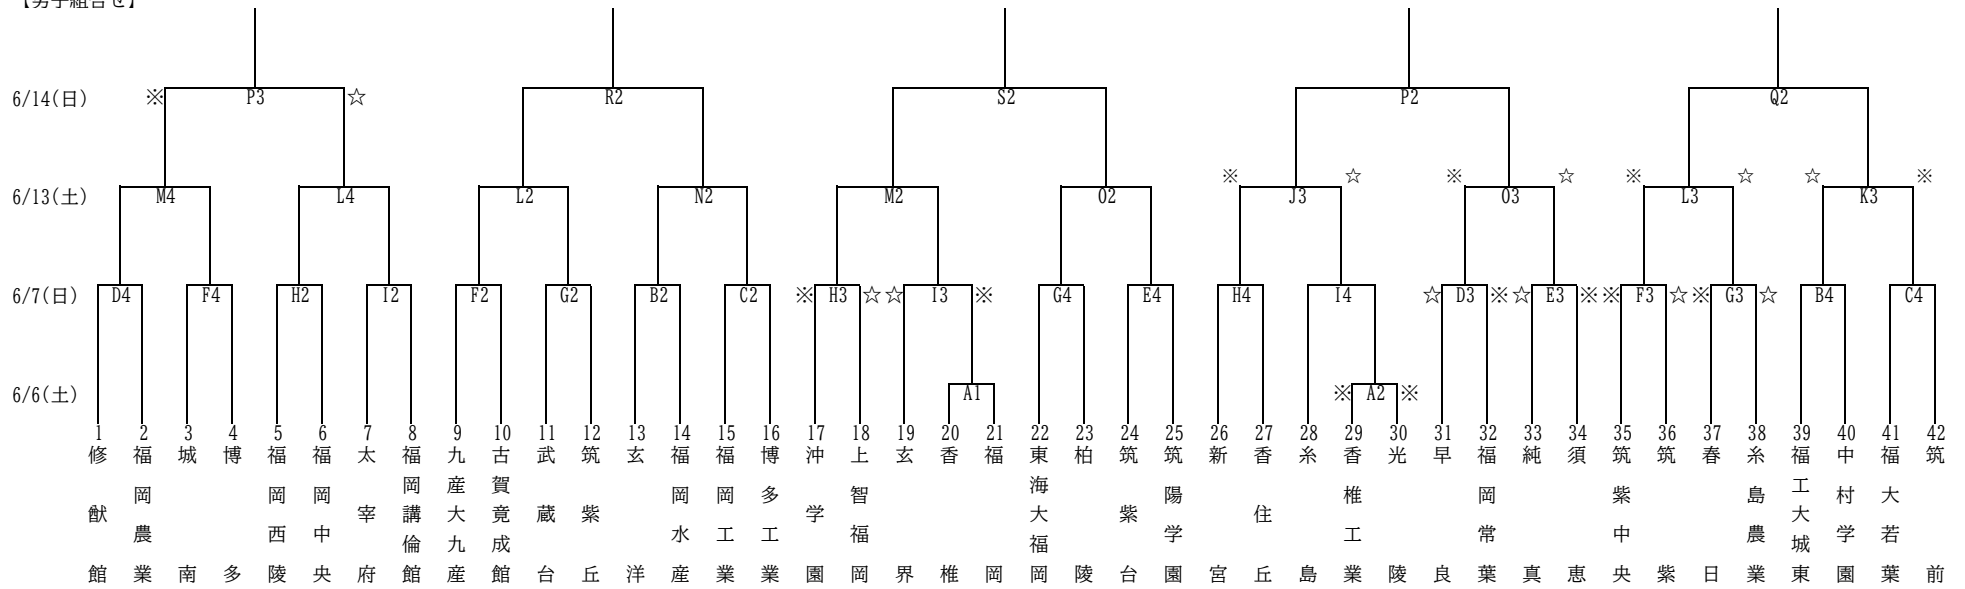

令和8年度 福岡県高等学校バスケットボール選手権大会 中部ブロック予選会組合せ
 (兼 ウインターカップ2026 第79回全国高等学校バスケットボール選手権大会・福岡県予選)

【男子組合せ】

【女子組合せ】

日程	会場	駐車可能台数	日程	会場	駐車可能台数
6月6日(土)	A 光陵	4台	6月13日(土)	J・K 糸島	3台
6月7日(日)	B・C 玄洋	5台		L・M 筑紫丘	2台
	D・E 早良	フリー		N・O 博多工業	フリー
	F・G 博多	3台	P・Q 筑紫中央	3台	
	H・I 福岡西陵	3台	R・S 博多工業	フリー	

【試合時間】

第1試合	9:00
第2試合	10:40
第3試合	12:20
第4試合	14:00
第5試合	15:40

※ 第1試合 T・0
 ☆ 第1試合 駐車場