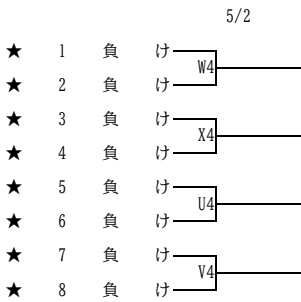

令和8年度 福岡県高等学校総合体育大会バスケットボール競技大会中部ブロック予選

兼 令和8年度 全国高等学校総合体育大会バスケットボール競技大会福岡県中部ブロック予選

兼 第79回 全九州高等学校体育大会バスケットボール競技大会福岡県中部ブロック予選

【男子組合せ】

16シード決定戦

9位～12位決定戦

3位決定戦

5位～8位決定戦

【会場】

日	程会	場	駐車可能台数	日	程会	場	駐車可能台数
4月25日(土)	A・B	香 住 丘	3台	4月29日(水祝)	Q・R	九 産 大 九 産	2台
	C・D	玄 洋	5台		S・T	福 翔	3台
	E・F	新 宮	3台	5月2日(土)	U・V	福 岡 魁 誠	5台
	G・H	福 岡 女 子	5台		W・X	福 岡 講 倫 館	3台
	I・J	福 岡 西 陵	3台		Y・Z	精 華 学 園 記 念 体 育 館	3台
4月26日(日)	K・L	福 岡	2台	5月9日(土)	AA・AB	中 村 三 陽	5台
	M・N	福 岡 工 業	1台		AC・AD	玄 洋	5台
	O・P	筑 紫 中 央	3台	5月10日(日)	AE・AF	精 華 学 園 記 念 体 育 館	3台
			AG・AH		福 岡 第 一	1台	