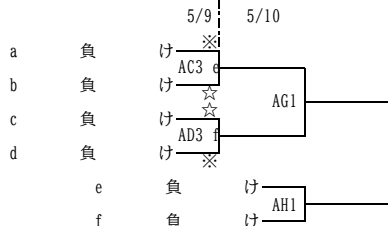

令和8年度 福岡県高等学校総合体育大会バスケットボール競技大会中部ブロック予選

兼 令和8年度 全国高等学校総合体育大会バスケットボール競技大会福岡県中部ブロック予選

兼 第79回 全九州高等学校体育大会バスケットボール競技大会福岡県中部ブロック予選

【男子組合せ】

16シード決定戦

9位～12位決定戦

3位決定戦

5位～8位決定戦