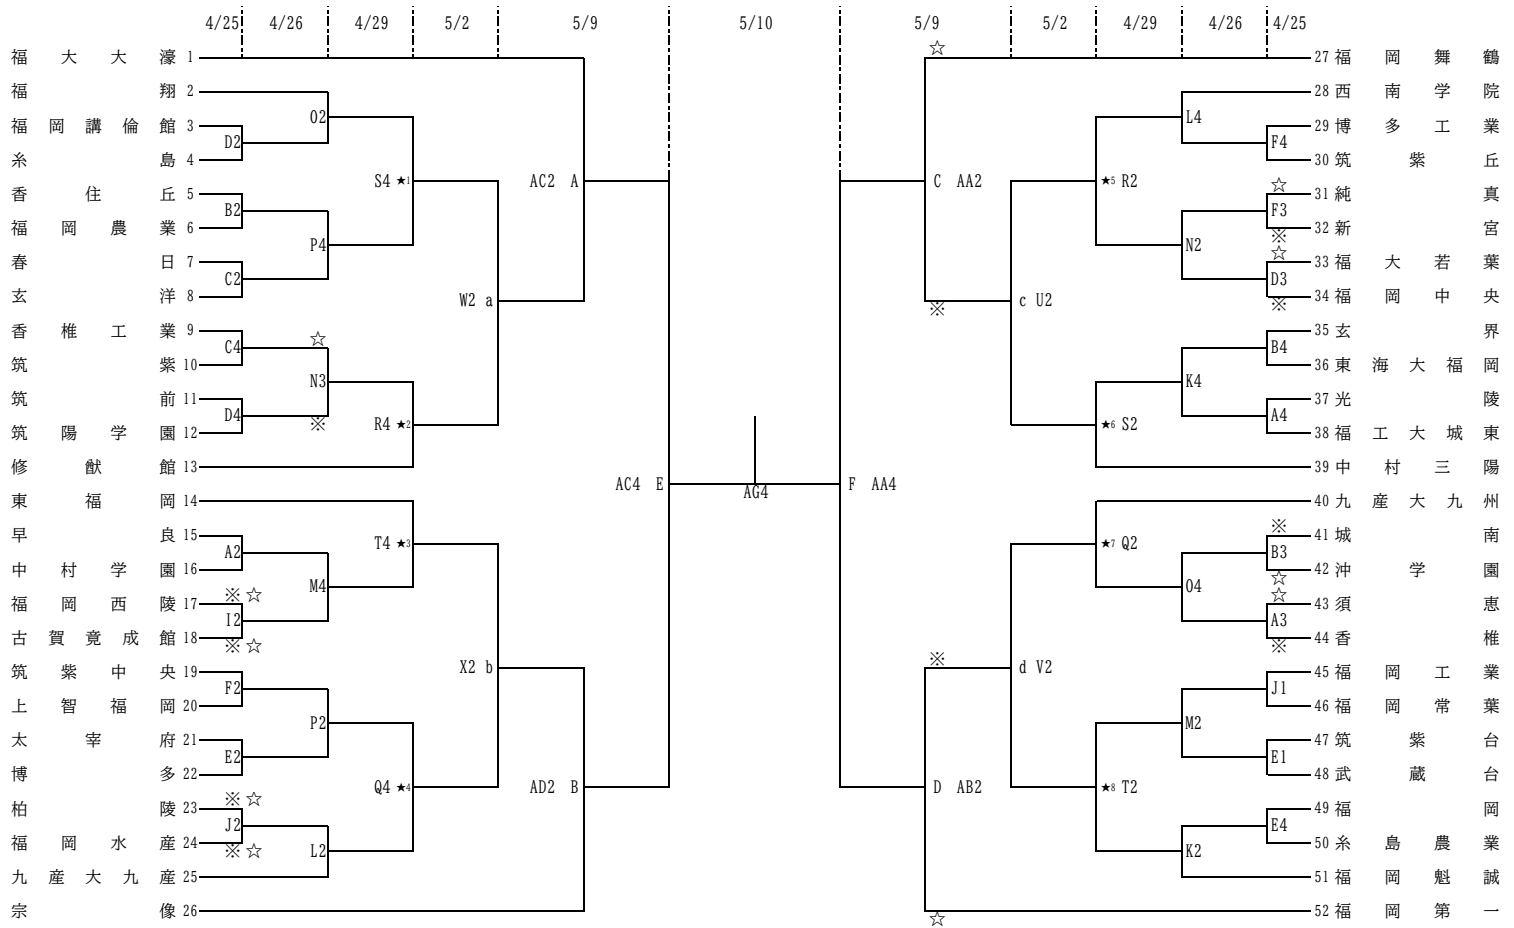

令和8年度 福岡県高等学校総合体育大会バスケットボール競技大会中部ブロック予選

兼 令和8年度 全国高等学校総合体育大会バスケットボール競技大会福岡県中部ブロック予選

兼 第79回 全九州高等学校体育大会バスケットボール競技大会福岡県中部ブロック予選

【男子組合せ】

16シード決定戦

9位～12位決定戦

3位決定戦

5位～8位決定戦

【会場】

日	程会	場	駐車可能台数	日	程会	場	駐車可能台数
4月25日(土)	A・B	香 住 丘	3台	4月29日(水祝)	Q・R	九 産 大 九 産	2台
	C・D	玄 洋	5台		S・T	福 翔	3台
	E・F	新 宮	3台	5月2日(土)	U・V	福 岡 魁 誠	5台
	G・H	福 岡 女 子	5台		W・X	福 岡 講 倫 館	3台
	I・J	福 岡 西 陵	3台		Y・Z	精 華 学 園 記 念 体 育 館	3台
4月26日(日)	K・L	福 岡	2台	5月9日(土)	AA・AB	中 村 三 陽	5台
	M・N	福 岡 工 業	1台		AC・AD	玄 洋	5台
	O・P	筑 紫 中 央	3台	5月10日(日)	AE・AF	精 華 学 園 記 念 体 育 館	3台
			AG・AH		福 岡 第 一	1台	

【試合時間】

試合	時間
第1試合	9:00
第2試合	10:40
第3試合	12:20
第4試合	14:00

5/10(日) 福岡第一会場

試合	時間
第1試合	9:00
第2試合	10:40
第3試合	13:00
第4試合	14:40

※第1試合 T・0

☆第1試合 駐車場

令和8年度 福岡県高等学校総合体育大会バスケットボール競技大会中部ブロック予選

兼 令和8年度 全国高等学校総合体育大会バスケットボール競技大会福岡県中部ブロック予選

【試合時間】

試合	時間
第1試合	9:00
第2試合	10:40
第3試合	12:20
第4試合	14:00

※第1試合 T・O
☆第1試合 駐車場

5/10(日) 福岡第一会場

試合	時間
第1試合	9:00
第2試合	10:40
第3試合	13:00
第4試合	14:40