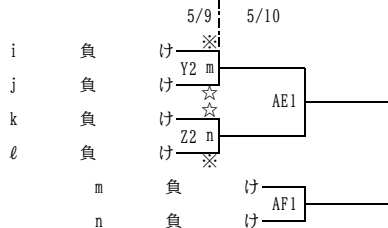

【試合時間】

試合	時間
第1試合	9:00
第2試合	10:40
第3試合	12:20
第4試合	14:00

5/10(日) 福岡第一会場

試合	時間
第1試合	9:00
第2試合	10:40
第3試合	13:00
第4試合	14:40

※第1試合 T・0

☆第1試合 駐車場

令和8年度 福岡県高等学校総合体育大会バスケットボール競技大会中部ブロック予選

兼 令和8年度 全国高等学校総合体育大会バスケットボール競技大会福岡県中部ブロック予選

兼 第79回 全九州高等学校体育大会バスケットボール競技大会福岡県中部ブロック予選

【女子組合せ】

16シード決定戦

9位～12位決定戦

3位決定戦

5位～8位決定戦

【会場】

日	程会	場	駐車可能台数	日	程会	場	駐車可能台数
4月25日(土)	A・B	香住丘	3台	4月29日(水祝)	Q・R	九産大九州	2台
	C・D	玄洋	5台		S・T	福岡翔	3台
	E・F	新宮	3台	5月2日(土)	U・V	福岡魁誠	5台
	G・H	福岡女子	5台		W・X	福岡講倫館	3台
	I・J	福岡西陵	3台		Y・Z	精華学園記念体育館	3台
4月26日(日)	K・L	福岡	2台	5月9日(土)	AA・AB	中村三陽	5台
	M・N	福岡工業	1台		AC・AD	玄洋	5台
	O・P	筑紫中央	3台		AE・AF	精華学園記念体育館	3台
				5月10日(日)	AG・AH	福岡第一	1台