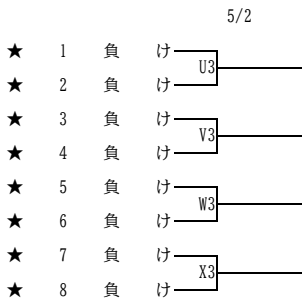

【試合時間】

試合	時間
第1試合	9:00
第2試合	10:40
第3試合	12:20
第4試合	14:00

5/10(日) 福岡第一会場

試合	時間
第1試合	9:00
第2試合	10:40
第3試合	13:00
第4試合	14:40

※第1試合 T・0

☆第1試合 駐車場

令和8年度 福岡県高等学校総合体育大会バスケットボール競技大会中部ブロック予選

兼 令和8年度 全国高等学校総合体育大会バスケットボール競技大会福岡県中部ブロック予選

兼 第79回 全九州高等学校体育大会バスケットボール競技大会福岡県中部ブロック予選

【女子組合せ】

16シード決定戦

9位～12位決定戦

3位決定戦

5位～8位決定戦

【会場】

日	程会	場	駐車可能台数	日	程会	場	駐車可能台数
4月25日(土)	A・B	香住丘	3台	4月29日(水祝)	Q・R	九産大九州	2台
	C・D	玄洋	5台		S・T	福岡翔	3台
	E・F	新宮	3台	5月2日(土)	U・V	福岡魁誠	5台
	G・H	福岡女子	5台		W・X	福岡講倫館	3台
	I・J	福岡西陵	3台		Y・Z	精華学園記念体育館	3台
4月26日(日)	K・L	福岡	2台	5月9日(土)	AA・AB	中村三陽	5台
	M・N	福岡工業	1台		AC・AD	玄洋	5台
	O・P	筑紫中央	3台		AE・AF	精華学園記念体育館	3台
				5月10日(日)	AG・AH	福岡第一	1台