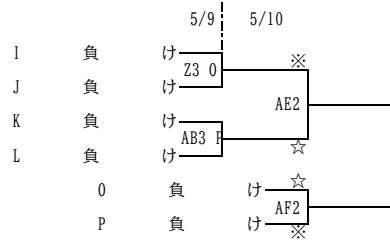

兼 第79回 全九州高等学校体育大会バスケットボール競技大会福岡県中部ブロック予選

【女子組合せ】

16シード決定戦

9位～12位決定戦

3位決定戦

5位～8位決定戦

【会場】

日	程会	場	駐車可能台数	日	程会	場	駐車可能台数
4月25日(土)	A・B	香住丘	3台	4月29日(水祝)	Q・R	九産大九州	2台
	C・D	玄洋	5台		S・T	福岡翔	3台
	E・F	新宮	3台	5月2日(土)	U・V	福岡魁誠	5台
	G・H	福岡女子	5台		W・X	福岡講倫館	3台
	I・J	福岡西陵	3台		Y・Z	精華学園記念体育館	3台
4月26日(日)	K・L	福岡	2台	5月9日(土)	AA・AB	中村三陽	5台
	M・N	福岡工業	1台		AC・AD	玄洋	5台
	O・P	筑紫中央	3台		AE・AF	精華学園記念体育館	3台
				5月10日(日)	AG・AH	福岡第一	1台