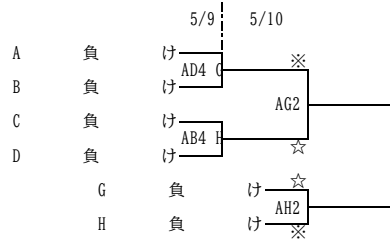

令和8年度 福岡県高等学校総合体育大会バスケットボール競技大会中部ブロック予選

兼 令和8年度 全国高等学校総合体育大会バスケットボール競技大会福岡県中部ブロック予選

兼 第79回 全九州高等学校体育大会バスケットボール競技大会福岡県中部ブロック予選

【男子組合せ】

16シード決定戦

9位～12位決定戦

3位決定戦

5位～8位決定戦