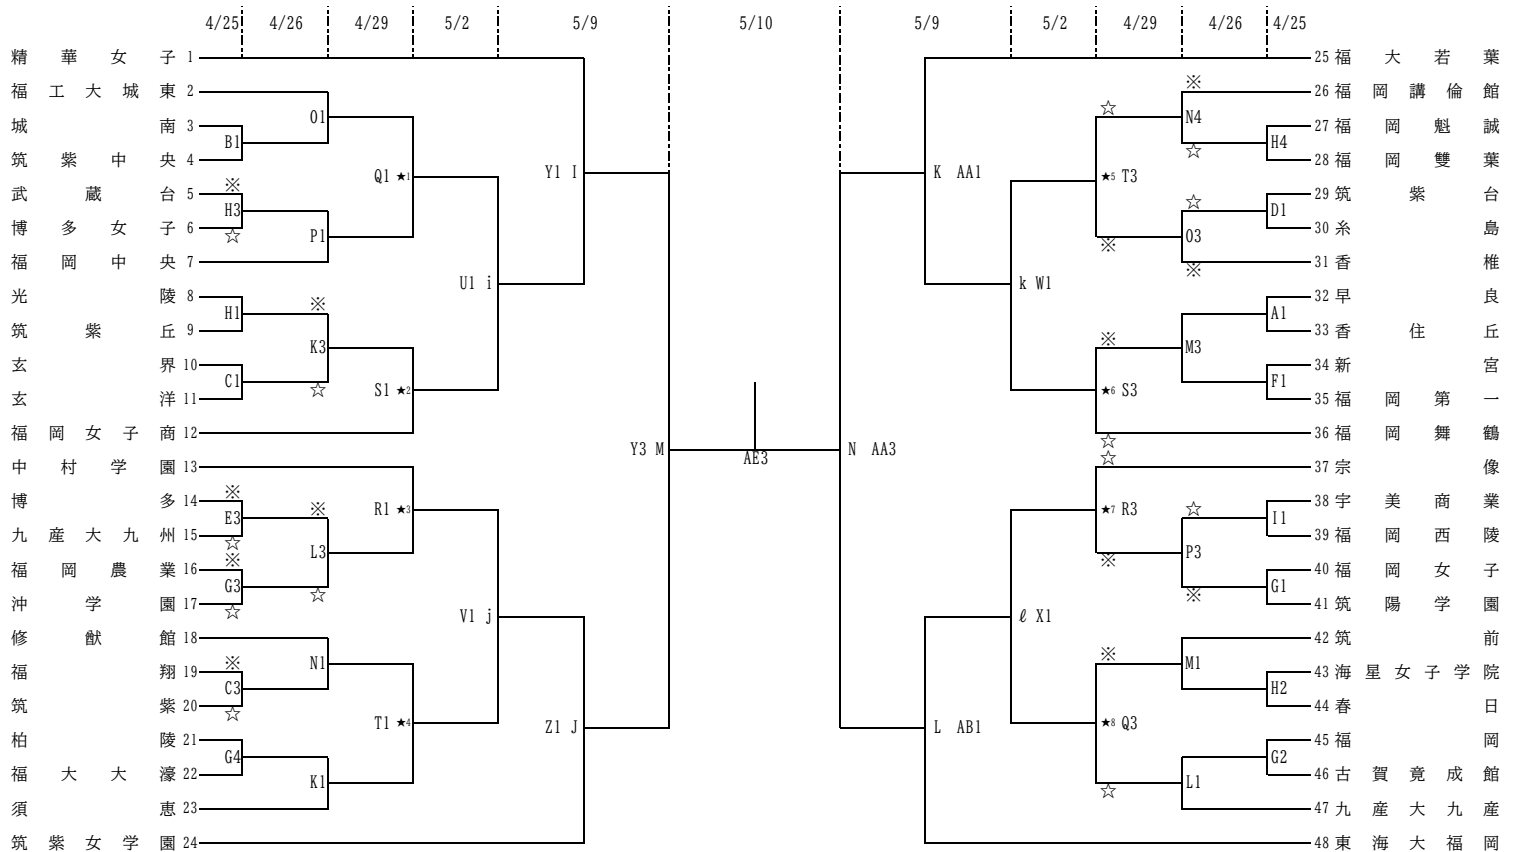

【試合時間】

試合	時間
第1試合	9:00
第2試合	10:40
第3試合	12:20
第4試合	14:00

5/10(日) 福岡第一会場

試合	時間
第1試合	9:00
第2試合	10:40
第3試合	13:00
第4試合	14:40

※第1試合 T・0

☆第1試合 駐車場

令和8年度 福岡県高等学校総合体育大会バスケットボール競技大会中部ブロック予選

兼 令和8年度 全国高等学校総合体育大会バスケットボール競技大会福岡県中部ブロック予選

兼 第79回 全九州高等学校体育大会バスケットボール競技大会福岡県中部ブロック予選

【女子組合せ】

16シード決定戦

9位～12位決定戦

3位決定戦

5位～8位決定戦

【会場】

日	程会	場	駐車可能台数	日	程会	場	駐車可能台数
4月25日(土)	A・B	香住丘	3台	4月29日(水祝)	Q・R	九産大九州	2台
	C・D	玄洋	5台		S・T	福岡翔	3台
	E・F	新宮	3台	5月2日(土)	U・V	福岡魁誠	5台
	G・H	福岡女子	5台		W・X	福岡講倫館	3台
	I・J	福岡西陵	3台		Y・Z	精華学園記念体育館	3台
4月26日(日)	K・L	福岡	2台	5月9日(土)	AA・AB	中村三陽	5台
	M・N	福岡工業	1台		AC・AD	玄洋	5台
	O・P	筑紫中央	3台		AE・AF	精華学園記念体育館	3台
				5月10日(日)	AG・AH	福岡第一	1台

【試合時間】

試合	時間
第1試合	9:00
第2試合	10:40
第3試合	12:20
第4試合	14:00

※第1試合 T・O
☆第1試合 駐車場

5/10(日) 福岡第一会場

試合	時間
第1試合	9:00
第2試合	10:40
第3試合	13:00
第4試合	14:40