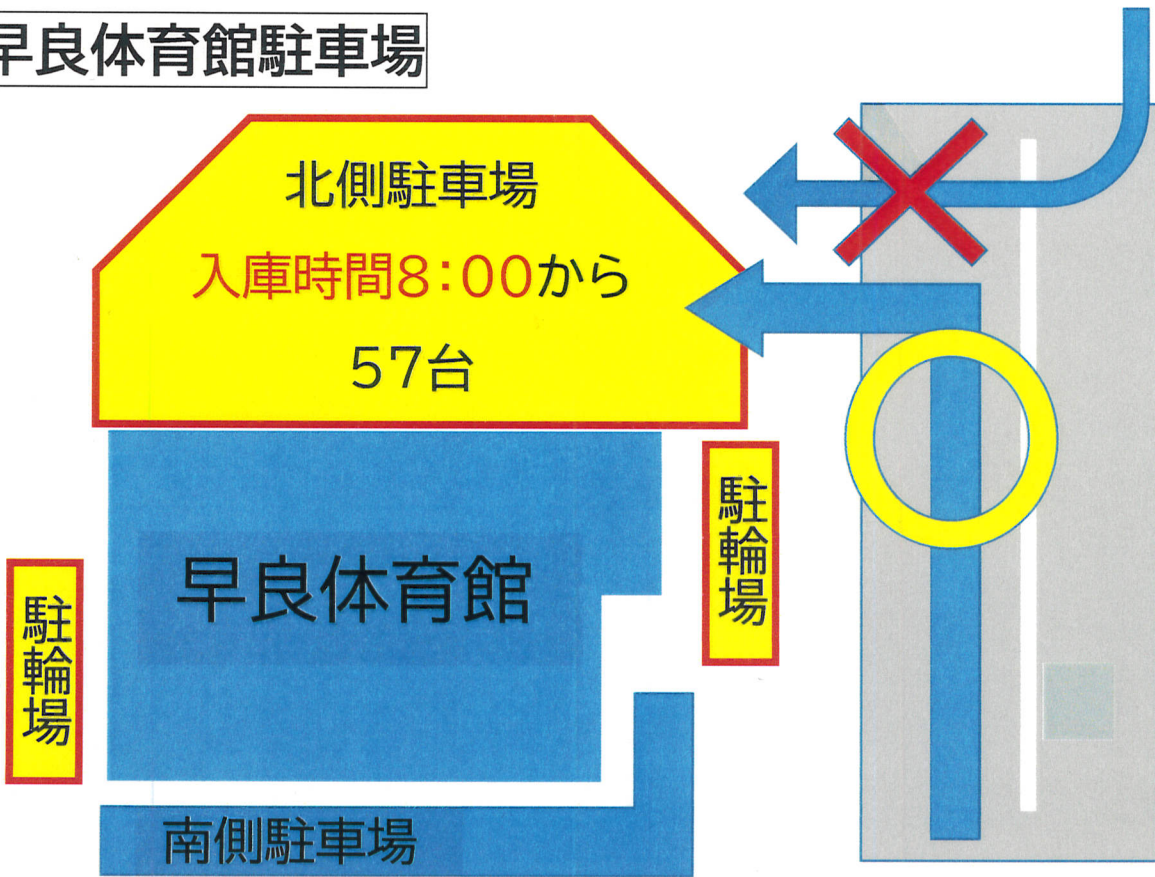

## ★福岡市早良体育館 ご利用についての注意事項★

### 【駐車場ご利用について】

- 大会関係者の方（参加者・観覧・応援含む）は、**北側駐車場**をご利用ください。  
使用可能台数：57台（軽6台、まごころ駐車場1台含む）  
混雑を避けるために、軽自動車や身障専用車両は、優先して指定の位置へ駐車してください。  
また、市の駐車場であることから、大会専用ではありませんので、ご理解ください。
- ご利用開始時間は、8時からとなります。  
利用開始前に道路・歩道に並ぶことはご遠慮ください。
- マイクロバス・キャンピングカー・大型ハイエース等の車両は、ご利用できません。  
普通乗用車および軽自動車でお越しください。
- 渋滞を避けるために『**左折入庫**』にご協力をお願いします。
- 玄関前は、緊急車両の搬入口となるため、路上駐車による送迎や荷物の出し入れはご遠慮ください。
- 大声で話したり、近隣での路上駐車や空ふかしもご遠慮ください。

# 早良体育館駐車場

※渋滞の原因となる路上駐車や右折入庫は禁止しております。

左折入庫にご協力をお願いいたします。