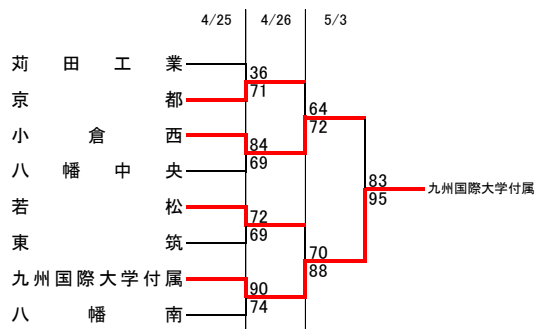

令和8年度福岡県高等学校総合体育大会バスケットボール競技大会北部ブロック予選会(予選トーナメント)

[男子組合せ]

順位	高	校
1位	戸	畑
2位	自	由ヶ丘
3位	東	筑紫学園
4位	小	倉
5位	行	橋
6位	星	琳
7位	小	倉工業
8位	北	九州
9位	九州	国際大学付属
10位	小	倉西
11位	若	松
12位	京	都

最優秀選手賞	桑田 歩和(戸畑④)
敢闘賞	半田 智輝(自由ヶ丘⑩)
優秀選手賞	大町 光喜(戸畑⑮)
優秀選手賞	豊田 陽大(東筑紫学園①)
優秀選手賞	山城 颯介(小倉⑦)

9位決定トーナメント

5位～8位決定トーナメント

1部リーグ	戸畑	自由ヶ丘	東筑紫学園	小倉	
優勝	戸畑	○	○	○	3勝
準優勝	自由ヶ丘	×	○	×	1勝2敗
3位	東筑紫学園	×	×	○	1勝2敗
4位	小倉	×	×	○	1勝2敗

令和8年度福岡県高等学校総合体育大会バスケットボール競技大会北部ブロック予選会(予選トーナメント)

[女子組合せ]

順位	高校
1位	八幡南
2位	東筑紫学園
3位	折尾愛真
4位	美萩野女子
5位	小倉
6位	北九州
7位	戸畑
8位	東筑紫学園
9位	九州国際大学付属
10位	青豊
11位	八幡
12位	折尾