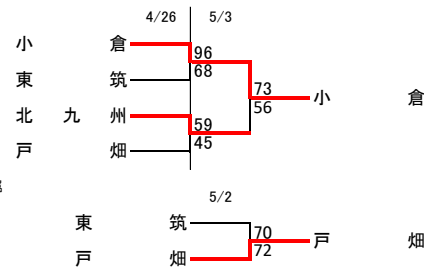

9位決定トーナメント

5位～8位決定トーナメント

1部リーグ	戸畑	自由ヶ丘	東筑紫学園	小倉	
優勝	戸畑	○	○	○	3勝
準優勝	自由ヶ丘	×	○	×	1勝2敗
3位	東筑紫学園	×	×	○	1勝2敗
4位	小倉	×	×	○	1勝2敗

令和8年度福岡県高等学校総合体育大会バスケットボール競技大会北部ブロック予選会(予選トーナメント)

[女子組合せ]

順位	高校
1位	八幡南
2位	東筑紫学園
3位	折尾愛真
4位	美萩野女子
5位	小倉
6位	北九州
7位	戸畑
8位	東筑紫学園
9位	九州国際大学付属
10位	青豊
11位	八幡
12位	折尾

最優秀選手賞	豊嶋華香(八幡南⑨)
敢闘賞	倉田千鈴(東筑紫学園⑥)
優秀選手賞	宮野友希(八幡南⑭)
優秀選手賞	東爽夏(折尾愛真⑦)
優秀選手賞	熊本もあ(美萩野女子⑩)

9位決定トーナメント

5位～8位決定トーナメント

1部リーグ	八幡南	東筑紫学園	折尾愛真	美萩野女子	
優勝	八幡南	○ 71-60	○ 64-51	○ 65-63	3勝
準優勝	東筑紫学園	×	○ 84-67	○ 75-62	2勝1敗
3位	折尾愛真	×	×	○ 58-49	1勝2敗
4位	美萩野女子	×	×	×	3敗