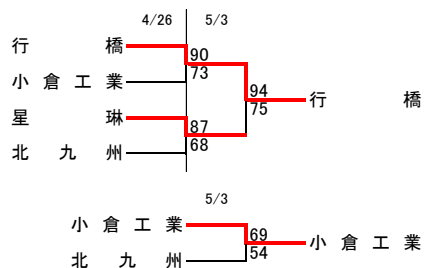

令和8年度福岡県高等学校総合体育大会バスケットボール競技大会北部ブロック予選会(予選トーナメント)

[男子組合せ]

順位	高	校
1位	戸	畑
2位	自	由ヶ丘
3位	東	筑紫学園
4位	小	倉
5位	行	橋
6位	星	琳
7位	小	倉工業
8位	北	九州
9位	九州	国際大学付属
10位	小	倉西
11位	若	松
12位	京	都

最優秀選手賞	桑田 歩和(戸畑④)
敢闘賞	半田 智輝(自由ヶ丘⑩)
優秀選手賞	大町 光喜(戸畑⑮)
優秀選手賞	豊田 陽大(東筑紫学園①)
優秀選手賞	山城 颯介(小倉⑦)

9位決定トーナメント

5位～8位決定トーナメント

1部リーグ	戸畑	自由ヶ丘	東筑紫学園	小倉	
優勝	戸畑	○	○	○	3勝
準優勝	自由ヶ丘	×	○	×	1勝2敗
3位	東筑紫学園	×	×	○	1勝2敗
4位	小倉	×	×	○	1勝2敗

令和8年度福岡県高等学校総合体育大会バスケットボール競技大会北部ブロック予選会(予選トーナメント)

[女子組合せ]

順位	高校
1位	八幡南
2位	東筑紫学園
3位	折尾愛真
4位	美萩野女子
5位	小倉
6位	北九州
7位	戸畑
8位	東筑紫学園
9位	九州国際大学付属
10位	青豊
11位	八幡
12位	折尾