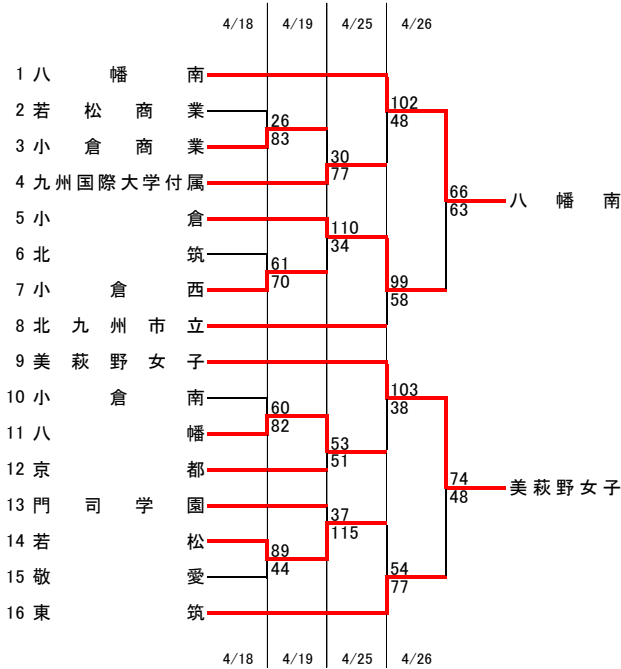

令和8年度福岡県高等学校総合体育大会バスケットボール競技大会北部ブロック予選会(予選トーナメント)

[男子組合せ]

順位	高	校
1位	戸	畑
2位	自	由ヶ丘
3位	東	筑紫学園
4位	小	倉
5位	行	橋
6位	星	琳
7位	小	倉工業
8位	北	九州
9位	九州	国際大学付属
10位	小	倉西
11位	若	松
12位	京	都

最優秀選手賞	桑田 歩和(戸畑④)
敢闘賞	半田 智輝(自由ヶ丘⑩)
優秀選手賞	大町 光喜(戸畑⑮)
優秀選手賞	豊田 陽大(東筑紫学園①)
優秀選手賞	山城 颯介(小倉⑦)

9位決定トーナメント

5位～8位決定トーナメント

1部リーグ	戸畑	自由ヶ丘	東筑紫学園	小倉	
優勝	戸畑	○	○	○	3勝
準優勝	自由ヶ丘	×	○	×	1勝2敗
3位	東筑紫学園	×	×	○	1勝2敗
4位	小倉	×	×	○	1勝2敗

令和8年度福岡県高等学校総合体育大会バスケットボール競技大会北部ブロック予選会(予選トーナメント)

[女子組合せ]

順位	高校
1位	八幡南
2位	東筑紫学園
3位	折尾愛真
4位	美萩野女子
5位	小倉
6位	北九州
7位	戸畑
8位	東筑紫学園
9位	九州国際大学付属
10位	青豊
11位	八幡
12位	折尾