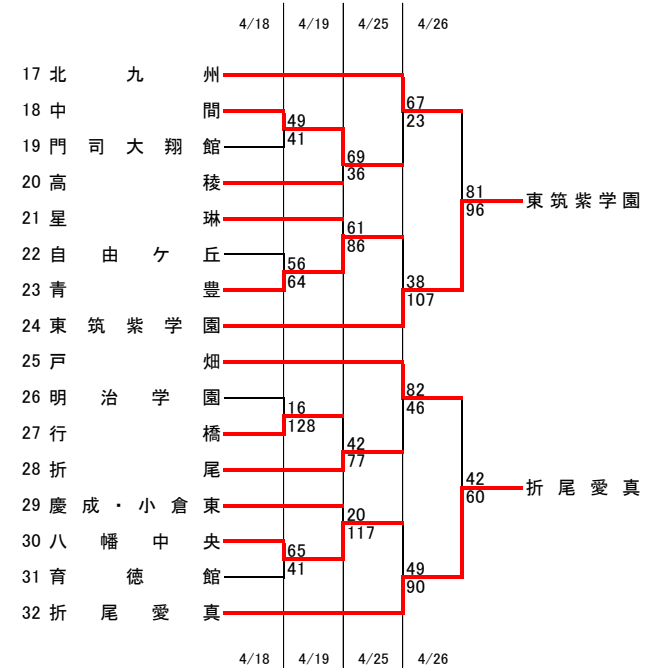

9位決定トーナメント

5位～8位決定トーナメント

1部リーグ	戸畑	自由ヶ丘	東筑紫学園	小倉	
優勝	戸畑	○	○	○	3勝
準優勝	自由ヶ丘	×	○	×	1勝2敗
3位	東筑紫学園	×	×	○	1勝2敗
4位	小倉	×	×	○	1勝2敗

令和8年度福岡県高等学校総合体育大会バスケットボール競技大会北部ブロック予選会(予選トーナメント)

[女子組合せ]

順位	高校
1位	八幡南
2位	東筑紫学園
3位	折尾愛真
4位	美萩野女子
5位	小倉
6位	北九州
7位	戸畑
8位	東筑紫学園
9位	九州国際大学付属
10位	青豊
11位	八幡
12位	折尾

最優秀選手賞	豊嶋華香(八幡南⑨)
敢闘賞	倉田千鈴(東筑紫学園⑥)
優秀選手賞	宮野友希(八幡南⑭)
優秀選手賞	東爽夏(折尾愛真⑦)
優秀選手賞	熊本もあ(美萩野女子⑩)

9位決定トーナメント

5位～8位決定トーナメント

1部リーグ	八幡南	東筑紫学園	折尾愛真	美萩野女子	
優勝	八幡南	○ 71-60	○ 64-51	○ 65-63	3勝
準優勝	東筑紫学園	×	○ 84-67	○ 75-62	2勝1敗
3位	折尾愛真	×	×	○ 58-49	1勝2敗
4位	美萩野女子	×	×	×	3敗