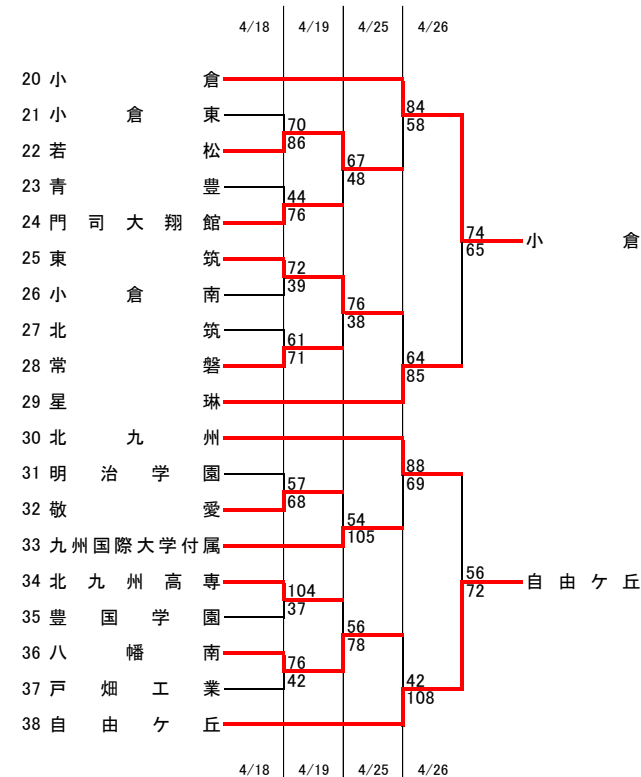

令和8年度福岡県高等学校総合体育大会バスケットボール競技大会北部ブロック予選会(予選トーナメント)

[男子組合せ]

順位	高	校
1位	戸	畑
2位	自	由ヶ丘
3位	東	筑紫学園
4位	小	倉
5位	行	橋
6位	星	琳
7位	小	倉工業
8位	北	九州
9位	九州	国際大学付属
10位	小	倉西
11位	若	松
12位	京	都

最優秀選手賞	桑田 歩和(戸畑④)
敢闘賞	半田 智輝(自由ヶ丘⑩)
優秀選手賞	大町 光喜(戸畑⑮)
優秀選手賞	豊田 陽大(東筑紫学園①)
優秀選手賞	山城 颯介(小倉⑦)

9位決定トーナメント

5位～8位決定トーナメント

1部リーグ	戸畑	自由ヶ丘	東筑紫学園	小倉	
優勝	戸畑	○	○	○	3勝
準優勝	自由ヶ丘	×	○	×	1勝2敗
3位	東筑紫学園	×	×	○	1勝2敗
4位	小倉	×	×	○	1勝2敗

令和8年度福岡県高等学校総合体育大会バスケットボール競技大会北部ブロック予選会(予選トーナメント)

[女子組合せ]

順位	高校
1位	八幡南
2位	東筑紫学園
3位	折尾愛真
4位	美萩野女子
5位	小倉
6位	北九州
7位	戸畑
8位	東筑紫学園
9位	九州国際大学付属
10位	青豊
11位	八幡
12位	折尾