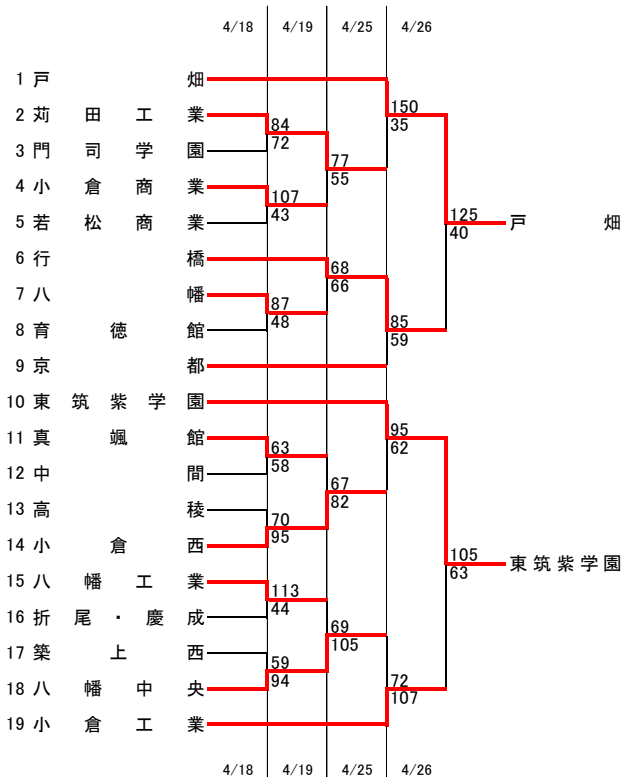

令和8年度福岡県高等学校総合体育大会バスケットボール競技大会北部ブロック予選会(予選トーナメント)

[男子組合せ]

順位	高	校
1位	戸	畑
2位	自	由ヶ丘
3位	東	筑紫学園
4位	小	倉
5位	行	橋
6位	星	琳
7位	小	倉工業
8位	北	九州
9位	九州	国際大学付属
10位	小	倉西
11位	若	松
12位	京	都

最優秀選手賞	桑田 歩和(戸畑④)
敢闘賞	半田 智輝(自由ヶ丘⑩)
優秀選手賞	大町 光喜(戸畑⑮)
優秀選手賞	豊田 陽大(東筑紫学園①)
優秀選手賞	山城 颯介(小倉⑦)

9位決定トーナメント

5位～8位決定トーナメント

1部リーグ	戸畑	自由ヶ丘	東筑紫学園	小倉	
優勝	戸畑	○	○	○	3勝
準優勝	自由ヶ丘	×	○	×	1勝2敗
3位	東筑紫学園	×	×	○	1勝2敗
4位	小倉	×	×	○	1勝2敗

令和8年度福岡県高等学校総合体育大会バスケットボール競技大会北部ブロック予選会(予選トーナメント)

[女子組合せ]

順位	高校
1位	八幡南
2位	東筑紫学園
3位	折尾愛真
4位	美萩野女子
5位	小倉
6位	北九州
7位	戸畑
8位	東筑紫学園
9位	九州国際大学付属
10位	青豊
11位	八幡
12位	折尾