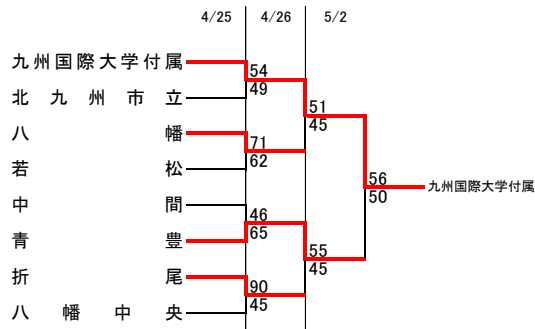

9位決定トーナメント

5位～8位決定トーナメント

1部リーグ	戸畑	自由ヶ丘	東筑紫学園	小倉	
優勝	戸畑	○	○	○	3勝
準優勝	自由ヶ丘	×	○	×	1勝2敗
3位	東筑紫学園	×	×	○	1勝2敗
4位	小倉	×	×	○	1勝2敗

令和8年度福岡県高等学校総合体育大会バスケットボール競技大会北部ブロック予選会(予選トーナメント)

[女子組合せ]

順位	高校
1位	八幡南
2位	東筑紫学園
3位	折尾愛真
4位	美萩野女子
5位	小倉
6位	北九州
7位	戸畑
8位	東筑紫学園
9位	九州国際大学付属
10位	青豊
11位	八幡
12位	折尾

最優秀選手賞	豊嶋華香(八幡南⑨)
敢闘賞	倉田千鈴(東筑紫学園⑥)
優秀選手賞	宮野友希(八幡南⑭)
優秀選手賞	東爽夏(折尾愛真⑦)
優秀選手賞	熊本もあ(美萩野女子⑩)

9位決定トーナメント

5位～8位決定トーナメント

1部リーグ	八幡南	東筑紫学園	折尾愛真	美萩野女子	
優勝	八幡南	○ 71-60	○ 64-51	○ 65-63	3勝
準優勝	東筑紫学園	×	○ 84-67	○ 75-62	2勝1敗
3位	折尾愛真	×	×	○ 58-49	1勝2敗
4位	美萩野女子	×	×	×	3敗