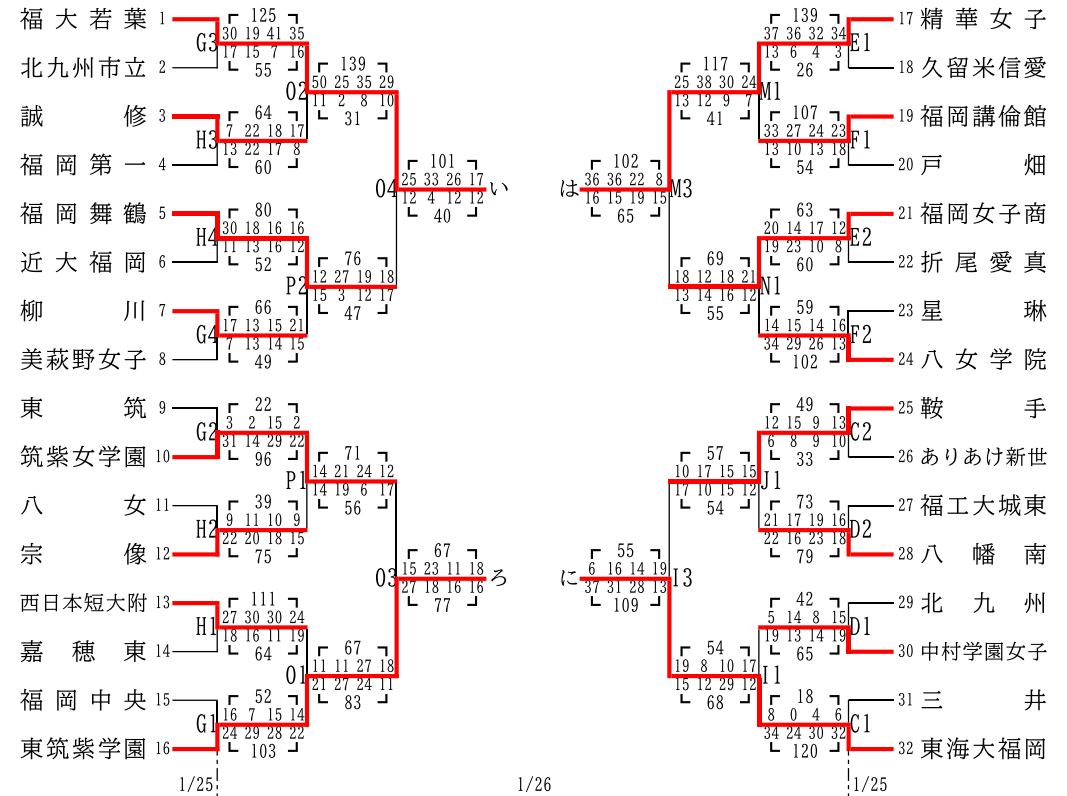

# 令和6年度福岡県高等学校バスケットボール新人大会

兼 第55回 全九州高等学校バスケットボール春季選手権大会福岡県予選

## 男子の部

## 女子の部

男子決勝リーグ	福大大濠	福岡第一	中村三陽	宗像	勝敗
福大大濠	-	58 23 15 8 12 9 23 15 19 66	118 32 35 25 26 11 10 13 8 42	91 26 23 23 19 5 14 15 16 50	2勝1敗
福岡第一	○	-	148 39 41 33 35 15 15 14 14 58	121 32 33 31 25 11 11 12 12 46	3勝
中村三陽	●	●	-	70 12 14 20 24 31 30 25 26 112	3敗
宗像	●	●	○	-	1勝2敗