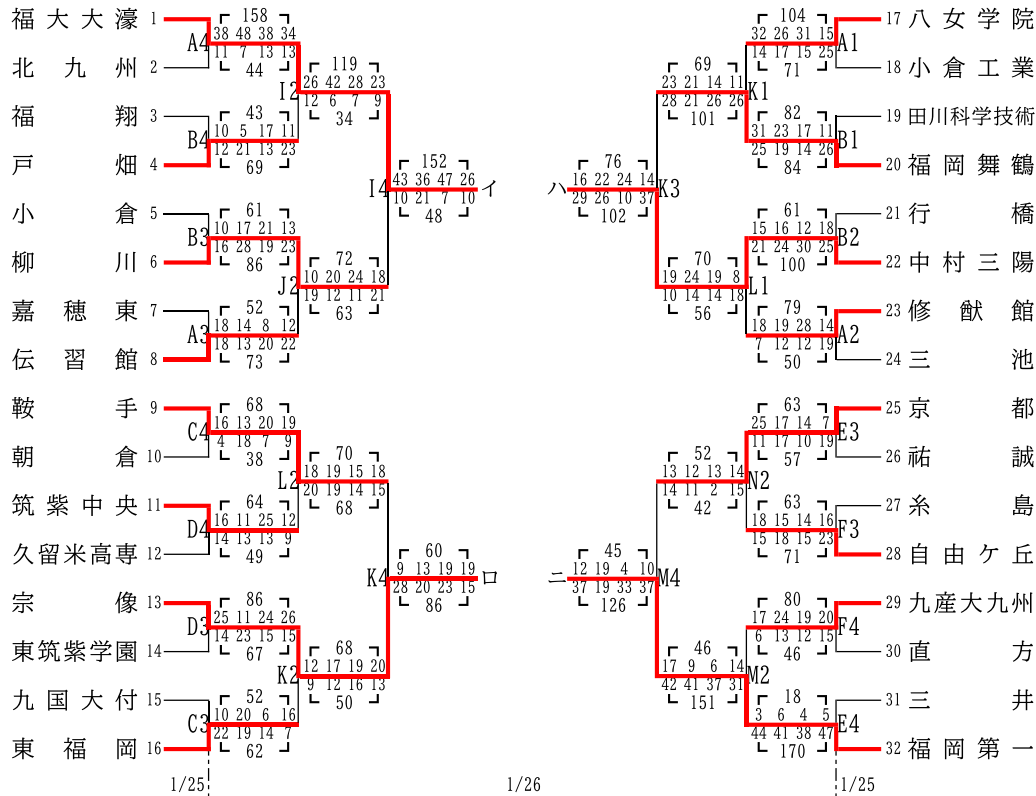

# 令和6年度福岡県高等学校バスケットボール新人大会

兼 第55回 全九州高等学校バスケットボール春季選手権大会福岡県予選

## 男子の部

## 女子の部

男子決勝リーグ	福大大濠	福岡第一	中村三陽	宗像	勝敗
福大大濠	-	58 23 15 8 12 9 23 15 19 66	118 32 35 25 26 11 10 13 8 42	91 26 23 23 19 5 14 15 16 50	2勝1敗
福岡第一	○	-	148 39 41 33 35 15 15 14 14 58	121 32 33 31 25 11 11 12 12 46	3勝
中村三陽	●	●	-	70 12 14 20 24 31 30 25 26 112	3敗
宗像	●	●	○	-	1勝2敗