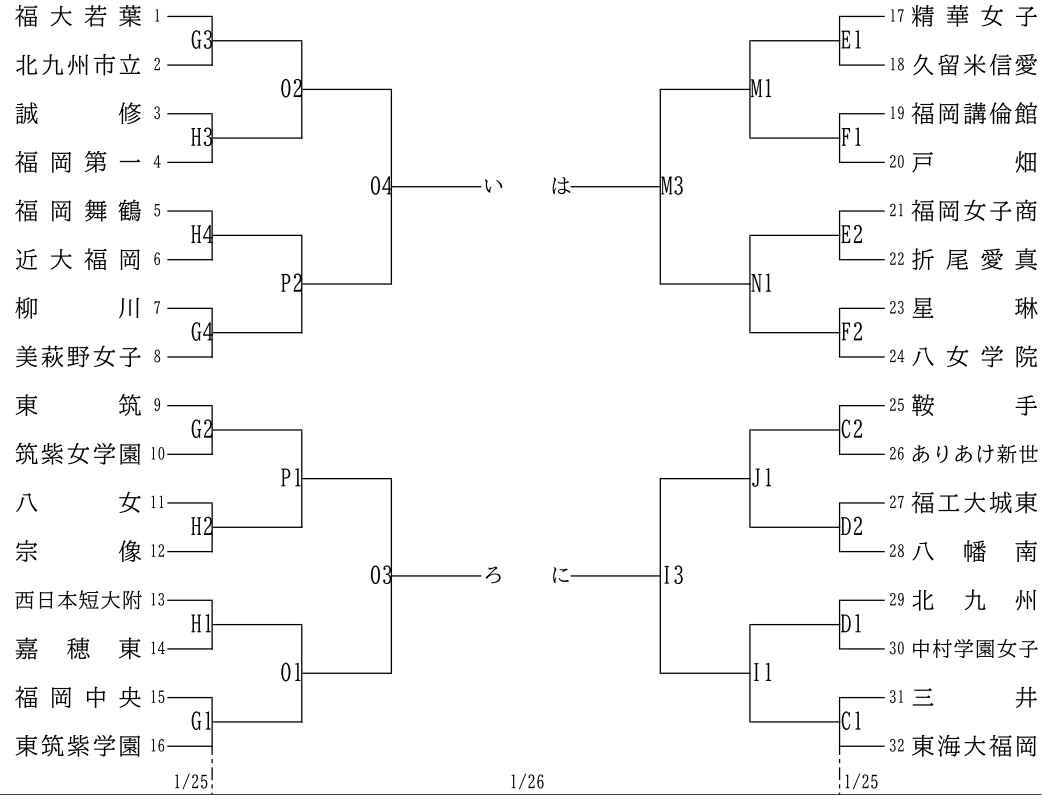

女子の部

2月1日(土)	Q2	イ	ー	ロ	R2	ハ	ー	ニ		
2月2日(日)	S2	ハ・ニの敗者		ー・イ・ロの勝者		T2	イ・ロの敗者		ー・ハ・ニの勝者	
	S4	イ・ロの勝者		ー・ハ・ニの勝者		T4	ハ・ニの敗者		ー・イ・ロの敗者	

2月1日(土)	Q1	い	ー	ろ	R1	は	ー	に		
2月2日(日)	S1	は・にの敗者		い・ろの勝者		T1	い・ろの敗者		ー・は・にの勝者	
	S3	い・ろの勝者		ー・は・にの勝者		T3	は・にの敗者		ー・い・ろの敗者	

【会場】

1月25日(土)	AB	玄洋高校	CD	東海大学付属福岡高校	EF	久留米信愛高校	GH	筑後広域公園体育館
1月26日(日)	IJ	玄洋高校	KL	中村学園三陽高校	MN	久留米信愛高校	OP	筑後広域公園体育館
2月1日(土)	QR	アクション福岡						
2月2日(日)	ST	アクション福岡						予備日 2/9(日)東海大学付属福岡高校

【試合時間】

	1月25日26日	2月1日	2月2日
第1試合	10:00	14:00	9:30
第2試合	11:40	15:40	11:10
第3試合	13:20		12:50
第4試合	15:00		14:30