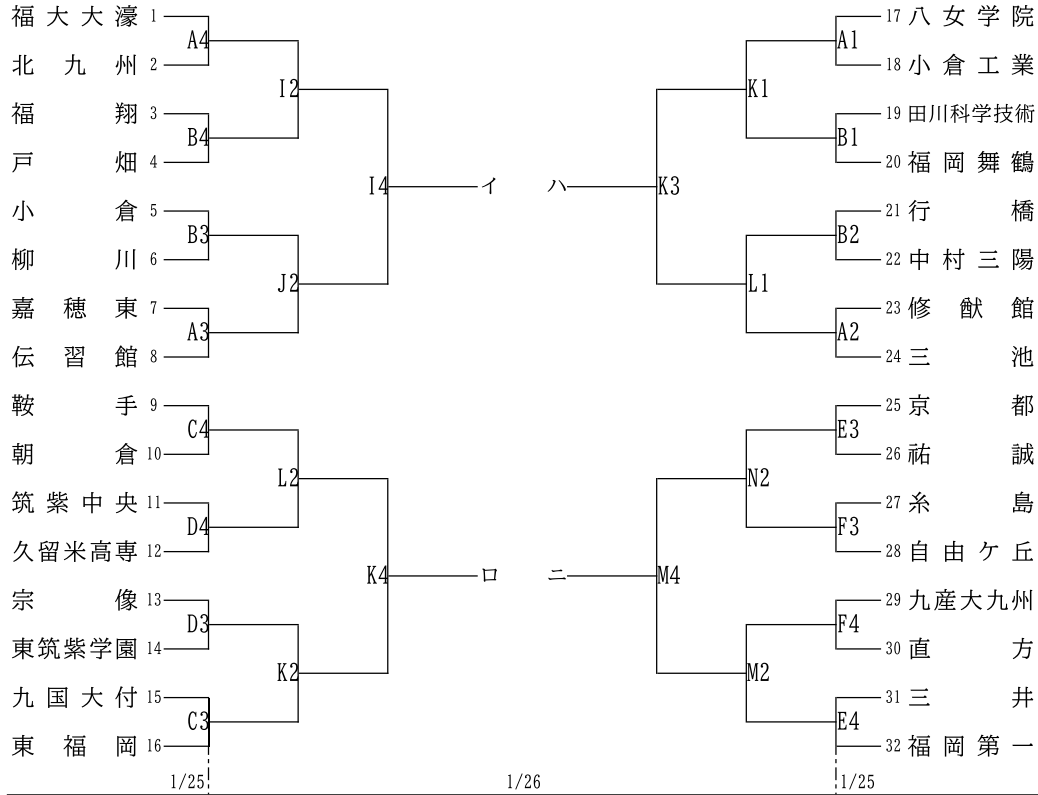

# 令和6年度 福岡県高等学校バスケットボール新人大会

## 兼 第55回 全九州高等学校バスケットボール春季選手権大会福岡県予選

### 男子の部