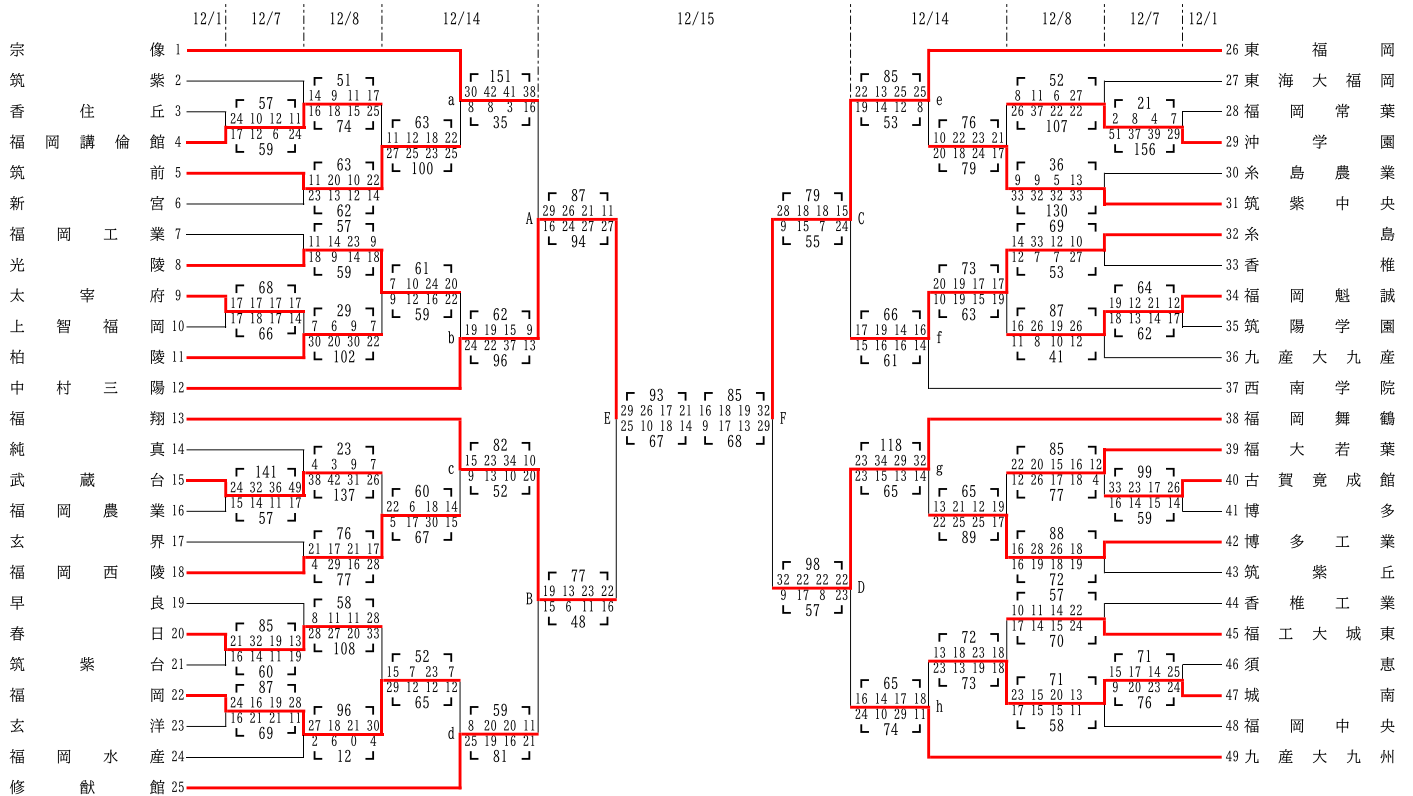

令和6年度 福岡県高等学校バスケットボール新人大会中部ブロック予選
兼 第55回 全九州高等学校バスケットボール春季選手権大会福岡県中部ブロック予選

【男子組合せ】

5位6位決定戦

11位12位・シード決定戦

7位～10位決定戦

1/11・1/12 1位～4位リーグ

	福大大濠	福岡第一	中村三陽	東福岡	勝敗
福大大濠	-	80-75	43-26	31-8	3勝
福岡第一	●	-	42-15	25-10	2勝1敗
中村三陽	●	●	-	22-9	3敗
東福岡	●	●	○	-	1勝2敗

1/11	第1試合 AE1	精華女子 — 筑紫女学園	第1試合 AF1	東海大福岡 — 福大若葉
	※ 福大大濠 ☆ 東福岡	※ 福岡第一 ☆ 中村三陽		
1/12	第2試合 AE2	福大大濠 — 東福岡	第2試合 AF2	福岡第一 — 中村三陽
	※ 精華女子 ☆ 筑紫女学園	※ 東海大福岡 ☆ 福大若葉		
1/11	第3試合 AE3	東海大福岡 — 精華女子	第3試合 AF3	筑紫女学園 — 福大若葉
	※ 中村三陽 ☆ 福大大濠	※ 東福岡 ☆ 福岡第一		
1/12	第4試合 AE4	中村三陽 — 福大大濠	第4試合 AF4	東福岡 — 福岡第一
	※ 福大若葉 ☆ 精華女子	※ 筑紫女学園 ☆ 東海大福岡		
1/11	第1試合 AG1	精華女子 — 福大若葉	第1試合 AH1	東海大福岡 — 筑紫女学園
	※ 東福岡 ☆ 福大大濠	※ 中村三陽 ☆ 福岡第一		
1/12	第2試合 AG2	福大大濠 — 福岡第一	第2試合 AH2	中村三陽 — 東福岡
	※ 筑紫女学園 ☆ 精華女子	※ 福大若葉 ☆ 東海大福岡		