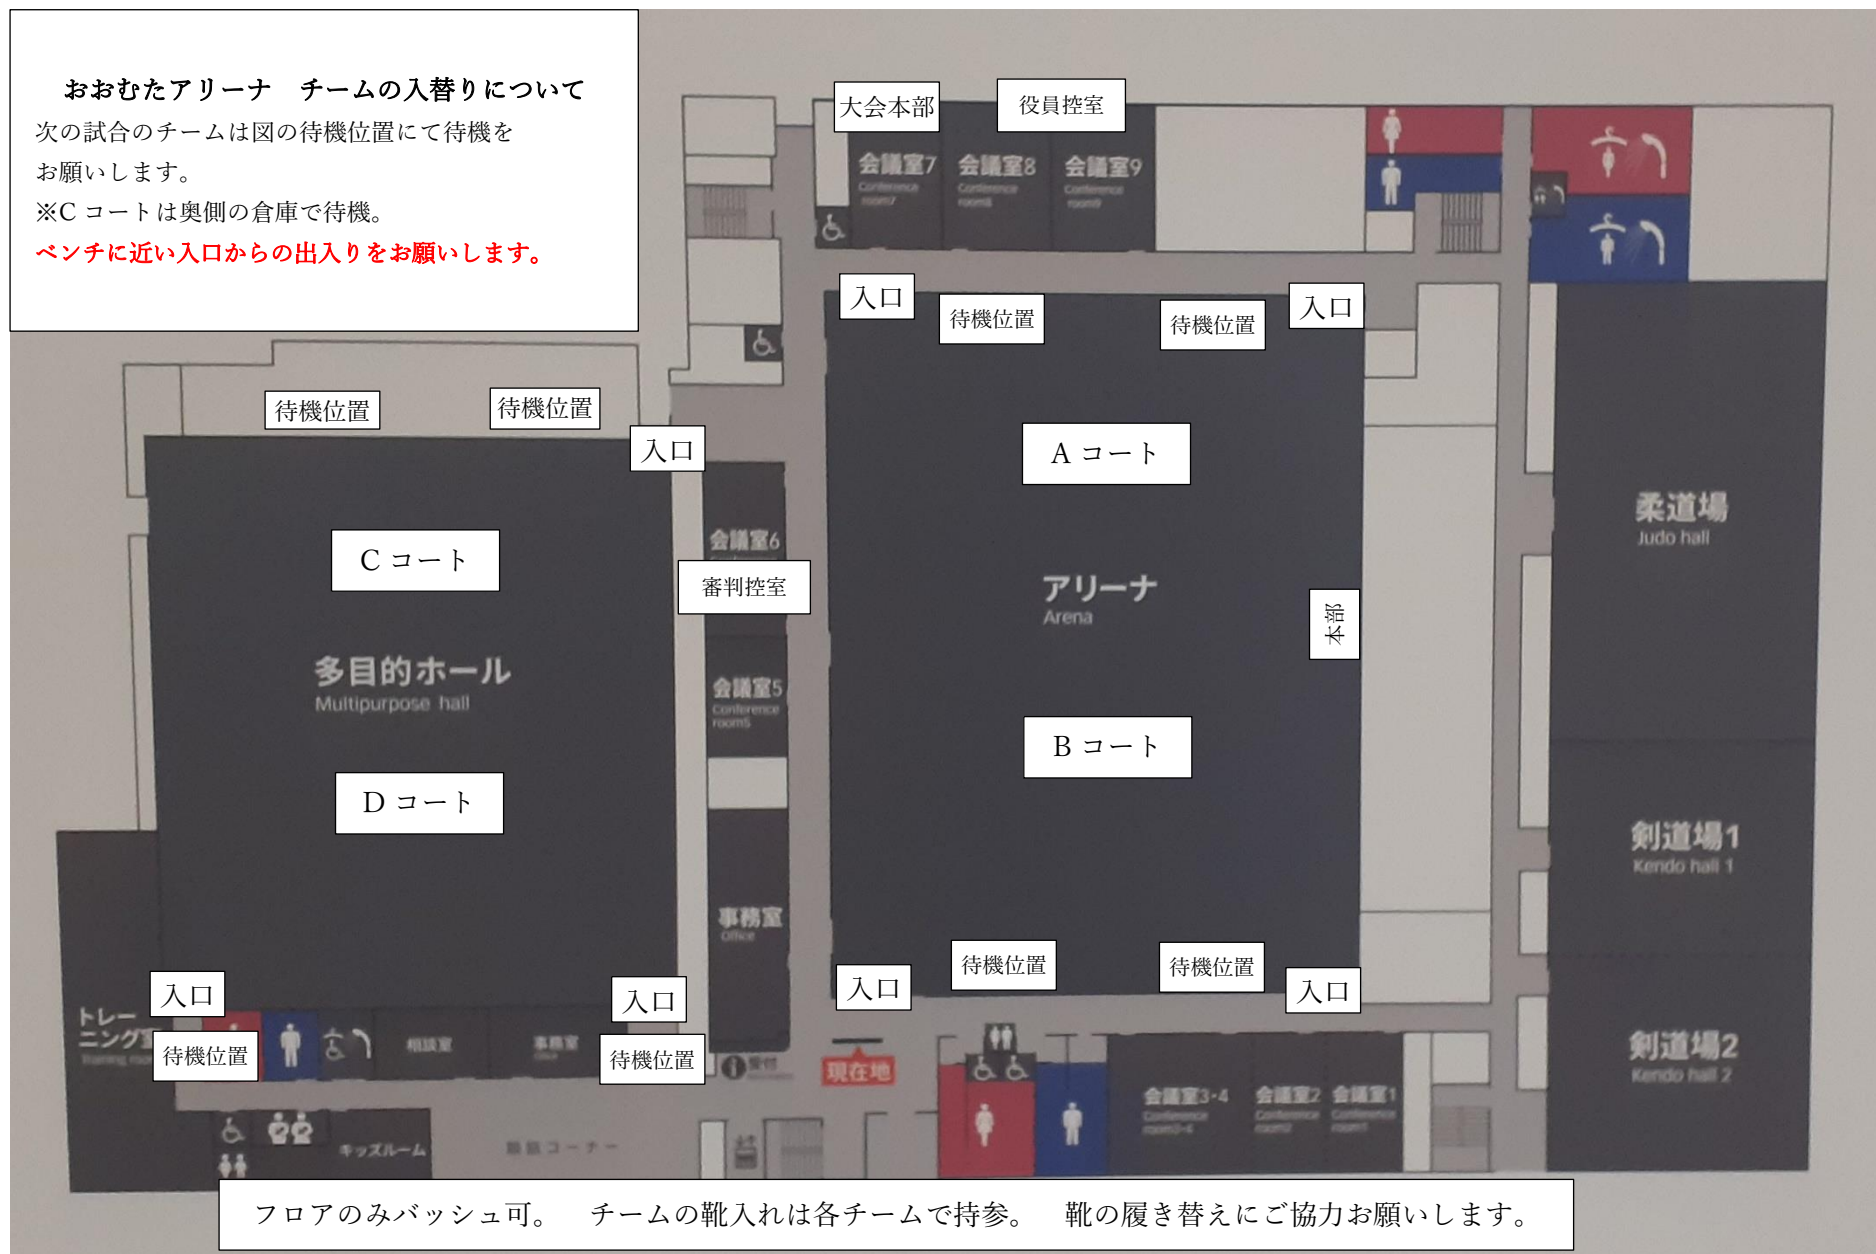

おおむたアリーナ 1階案内図

おおむたアリーナ チームの入替りについて
次の試合のチームは図の待機位置にて待機をお願いします。
※Cコートは奥側の倉庫で待機。
ベンチに近い入口からの出入りをお願いします。

フロアのみバッシュ可。 チームの靴入れは各チームで持参。 靴の履き替えにご協力をお願いします。

おおむたアリーナ 2階案内図

※赤字は女子チーム

観客席案内図

☆A・B列 (前2列) は試合チーム応援席として明けてください。

(横6席×C~F列をご使用ください。)

☆サブコート応援席は試合のチーム関係のみとします。

※赤字は女子チーム

観客席案内図

☆A・B列 (前2列) は試合チーム応援席として明けてください。

(横6席×C~F列をご使用ください。)