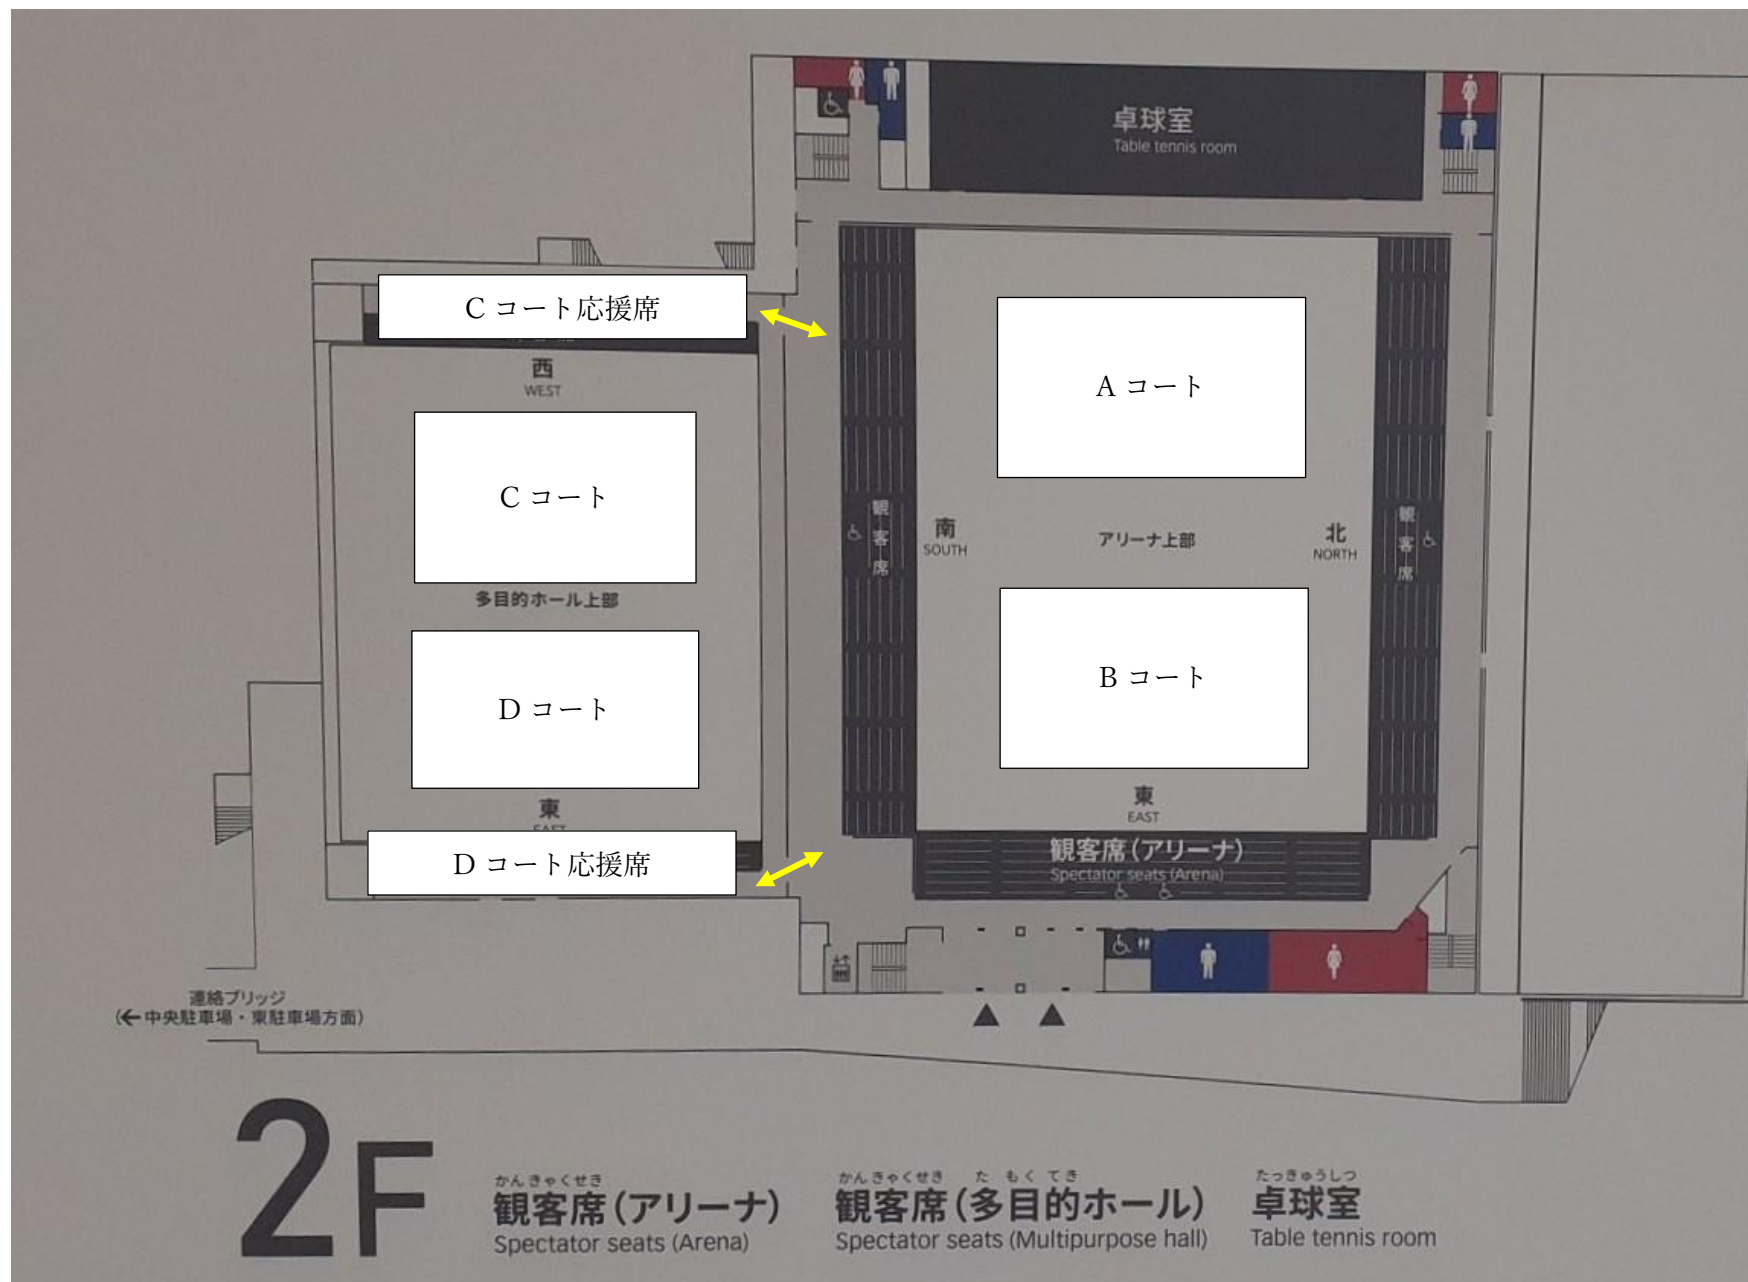

おおむたアリーナ 1階案内図

おおむたアリーナ チームの入替りについて
次の試合のチームは図の待機位置にて待機をお願いします。
※Cコートは奥側の倉庫で待機。
ベンチに近い入口からの出入りをお願いします。

フロアのみバッシュ可。 チームの靴入れは各チームで持参。 靴の履き替えにご協力をお願いします。

おおむたアリーナ 2階案内図

※赤字は女子チーム

観客席案内図

☆A・B列 (前2列) は試合チーム応援席として明けてください。

(横6席×C~F列をご使用ください。)

☆サブコート応援席は試合のチーム関係のみとします。

※赤字は女子チーム

観客席案内図

☆A・B列 (前2列) は試合チーム応援席として明けてください。

(横6席×C~F列をご使用ください。)