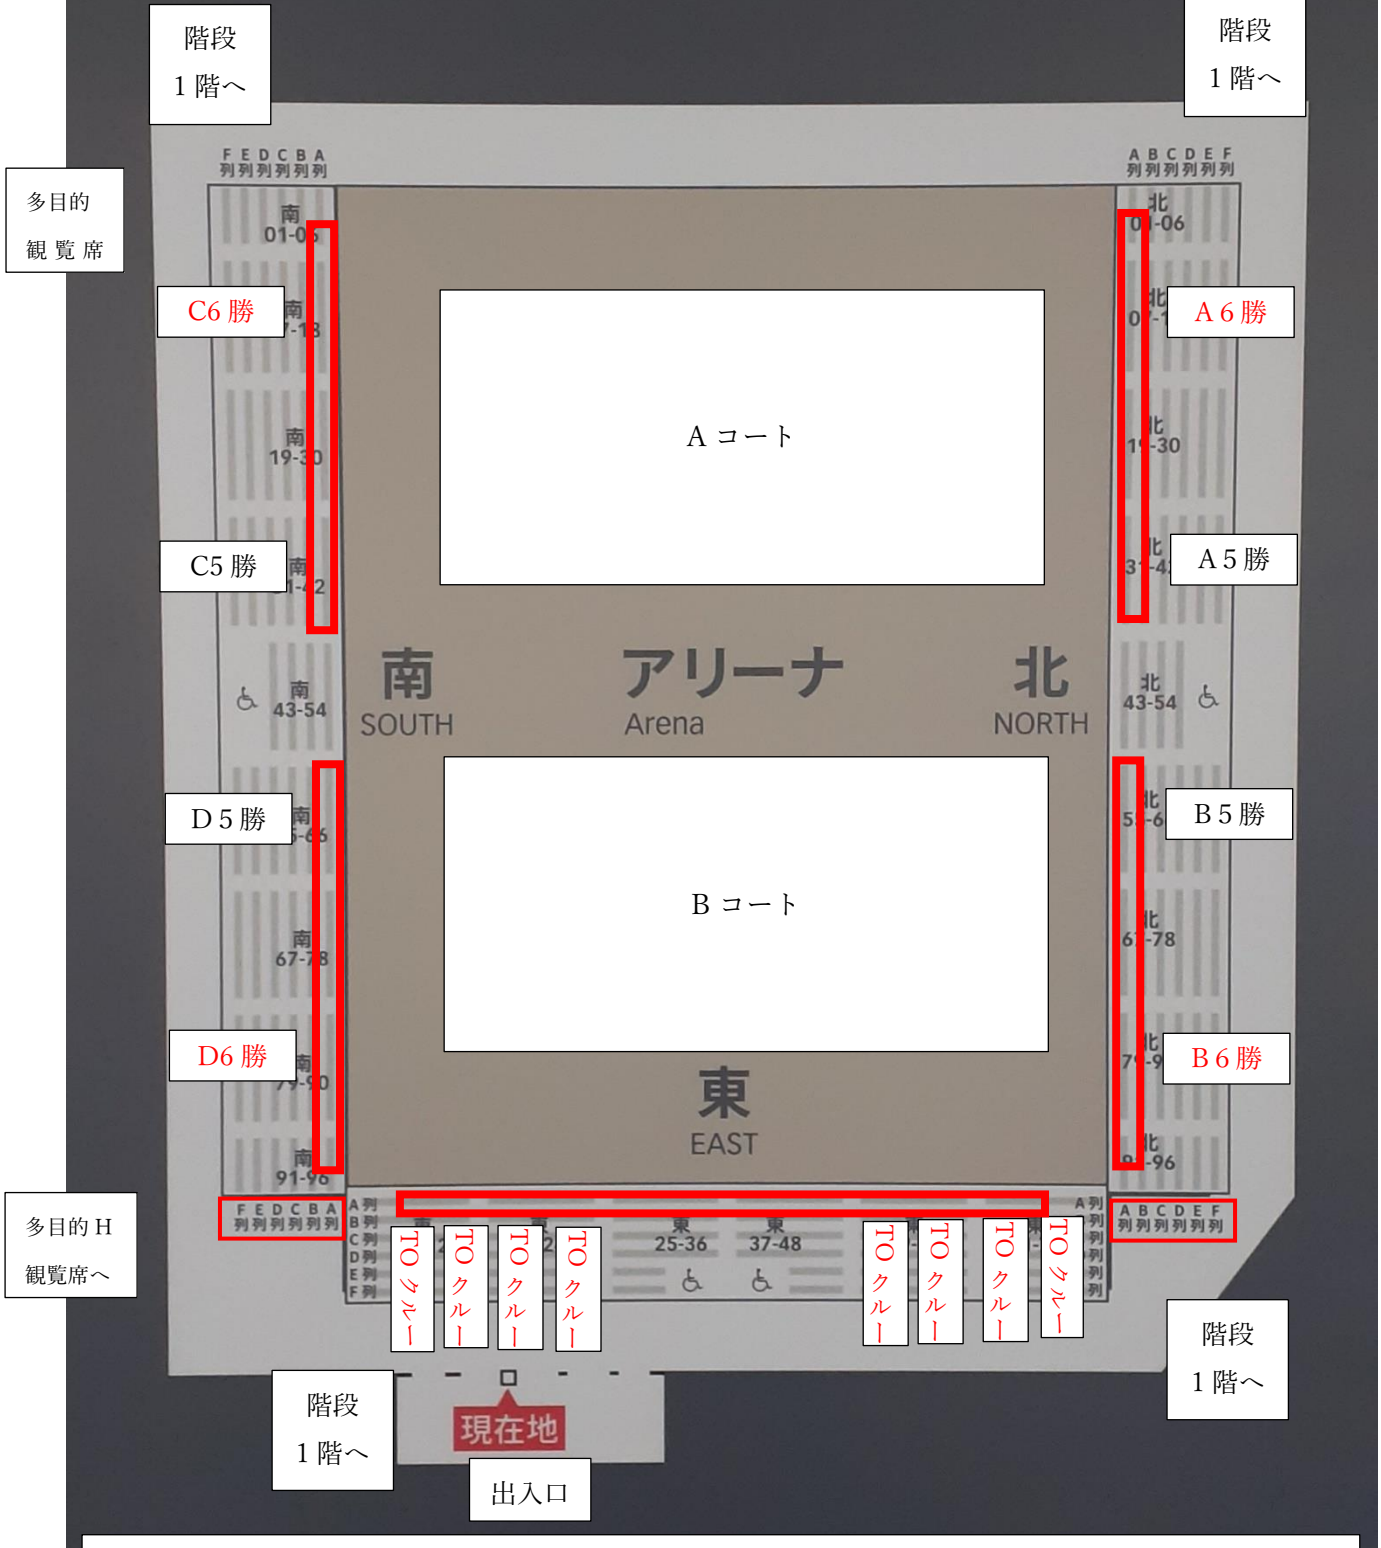

おおむたアリーナ 1階案内図

おおむたアリーナ チームの入替りについて
次の試合のチームは図の待機位置にて待機をお願いします。
※Cコートは奥側の倉庫で待機。
ベンチに近い入口からの出入りをお願いします。

フロアのみバッシュ可。 チームの靴入れは各チームで持参。 靴の履き替えにご協力をお願いします。

おおむたアリーナ 2階案内図

※赤字は女子チーム

観客席案内図

☆A・B列 (前2列) は試合チーム応援席として明けてください。

(横6席×C~F列をご使用ください。)

☆サブコート応援席は試合のチーム関係のみとします。

※赤字は女子チーム

観客席案内図

☆A・B列 (前2列) は試合チーム応援席として明けてください。

(横6席×C~F列をご使用ください。)