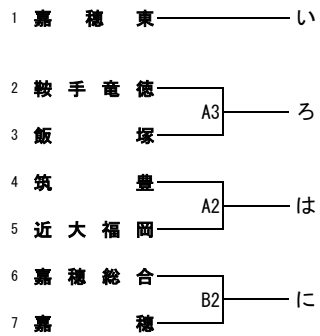

令和6年度 福岡県高等学校バスケットボール新人大会筑豊ブロック予選会
兼 第55回全九州高等学校バスケットボール春季選手権大会筑豊ブロック予選会

令和6年11月30日(土)、12月1日(日)、7日(土)、8日(日)
田川高校(A・B)、東鷹高校(C・D)、嘉穂高校(E・F)

男子

11月30日(土)	
予選トーナメント 及び8リーグ	
第1試合	9:00~
第2試合	10:40~
第3試合	12:20~
第4試合	14:00~
第5試合	15:40~