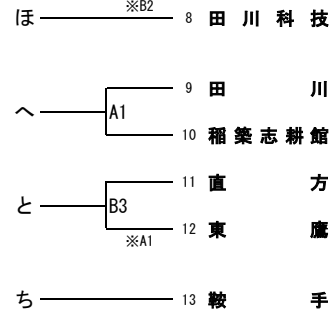

令和6年度 福岡県高等学校バスケットボール新人大会筑豊ブロック予選会
兼 第55回全九州高等学校バスケットボール春季選手権大会筑豊ブロック予選会

令和6年11月30日(土)、12月1日(日)、7日(土)、8日(日)
田川高校(A・B)、東鷹高校(C・D)、嘉穂高校(E・F)

男子

11月30日(土)	
予選トーナメント 及び8リーグ	
第1試合	9:00~
第2試合	10:40~
第3試合	12:20~
第4試合	14:00~
第5試合	15:40~