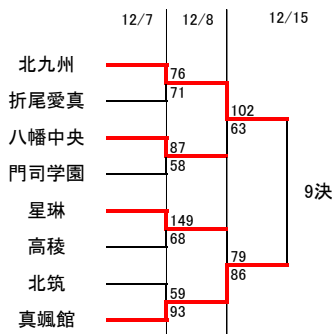

令和6年度福岡県高等学校バスケットボール新人大会北部ブロック予選会  
兼 第55回全九州高等学校バスケットボール春季選手権大会福岡県北部ブロック予選会(予選トーナメント)

[男子組合せ]

9位決定トーナメント

5-8位決定リーグ

2部リーグ	小倉工業	戸畑	九国大付	自由ヶ丘
小倉工業		×		
戸畑	○	62-76		
九国大付				×
自由ヶ丘			○	74-76
			○	76-74

1-4位決定リーグ

1部リーグ	京都	小倉	東筑紫学園	行橋
京都				
小倉				
東筑紫学園				
行橋				

令和6年度福岡県高等学校バスケットボール新人大会北部ブロック予選会  
兼 第55回全九州高等学校バスケットボール春季選手権大会福岡県北部ブロック予選会(予選トーナメント)

[女子組合せ]

9位決定トーナメント

5-8位決定リーグ

2部リーグ	東筑	北九州	星琳	北九州市立
東筑		×		
北九州	○			
星琳				×
北九州市立			○	

44-59  
59-44  
90-64  
64-90

1-4位決定リーグ

1部リーグ	東筑紫学園	折尾愛真	八幡南	美萩野女子
東筑紫学園				
折尾愛真				
八幡南				
美萩野女子				