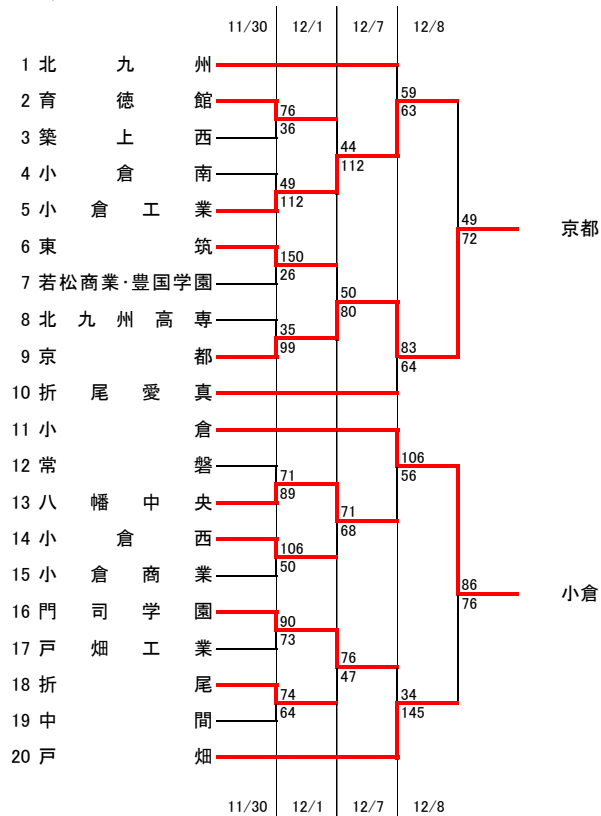

令和6年度福岡県高等学校バスケットボール新人大会北部ブロック予選会  
兼 第55回全九州高等学校バスケットボール春季選手権大会福岡県北部ブロック予選会(予選トーナメント)

[男子組合せ]

9位決定トーナメント

5-8位決定リーグ

2部リーグ	小倉工業	戸畑	九国大付	自由ヶ丘
小倉工業		×		
戸畑	○	62-76		
九国大付				×
自由ヶ丘			○	74-76
			○	76-74

1-4位決定リーグ

1部リーグ	京都	小倉	東筑紫学園	行橋
京都				
小倉				
東筑紫学園				
行橋				

令和6年度福岡県高等学校バスケットボール新人大会北部ブロック予選会  
兼 第55回全九州高等学校バスケットボール春季選手権大会福岡県北部ブロック予選会(予選トーナメント)

[女子組合せ]

9位決定トーナメント

5-8位決定リーグ

2部リーグ	東筑	北九州	星琳	北九州市立
東筑		×		
北九州	○			
星琳				×
北九州市立			○	

44-59  
59-44  
90-64  
64-90

1-4位決定リーグ

1部リーグ	東筑紫学園	折尾愛真	八幡南	美萩野女子
東筑紫学園				
折尾愛真				
八幡南				
美萩野女子				

12月15日 会場:小倉南高校

試合順番	A					B				
	試合時間	性別	淡色		濃色	T・O	性別	淡色		濃色
第1 9:00	男子 3部	北九州	VS	真颯館	戸畑	女子 3部	戸畑	VS	若松	小倉工業
第2 10:30	女子 2部	北九州	VS	北九州市立	負けT・O	女子 2部	東筑	VS	星琳	負けT・O
第3 12:00	男子 2部	戸畑	VS	自由ヶ丘	負けT・O	男子 2部	小倉工業	VS	九国大付	負けT・O
第4 13:30	女子 1部	C1勝ち	VS	D1勝ち	負けT・O	女子 1部	C1負け	VS	D1負け	負けT・O
第5 15:00	男子 1部	C2勝ち	VS	D2勝ち	負けT・O	男子 1部	C2負け	VS	D2負け	負けT・O