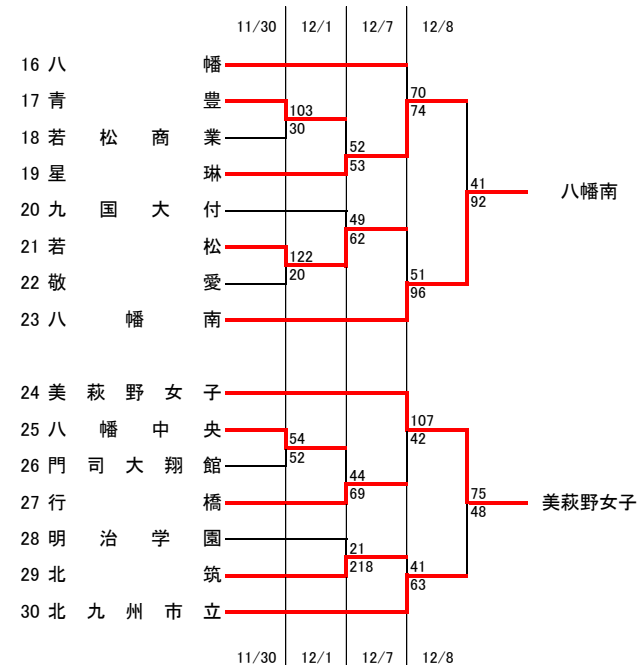

令和6年度福岡県高等学校バスケットボール新人大会北部ブロック予選会  
兼 第55回全九州高等学校バスケットボール春季選手権大会福岡県北部ブロック予選会(予選トーナメント)

[男子組合せ]

9位決定トーナメント

5-8位決定リーグ

2部リーグ	小倉工業	戸畑	九国大付	自由ヶ丘
小倉工業		×		
戸畑	○	62-76		
九国大付				×
自由ヶ丘			○	74-76
			○	76-74

1-4位決定リーグ

1部リーグ	京都	小倉	東筑紫学園	行橋
京都				
小倉				
東筑紫学園				
行橋				

令和6年度福岡県高等学校バスケットボール新人大会北部ブロック予選会  
兼 第55回全九州高等学校バスケットボール春季選手権大会福岡県北部ブロック予選会(予選トーナメント)

[女子組合せ]

9位決定トーナメント

5-8位決定リーグ

2部リーグ	東筑	北九州	星琳	北九州市立
東筑		×		
北九州	○			
星琳				×
北九州市立			○	

44-59  
59-44  
90-64  
64-90

1-4位決定リーグ

1部リーグ	東筑紫学園	折尾愛真	八幡南	美萩野女子
東筑紫学園				
折尾愛真				
八幡南				
美萩野女子				