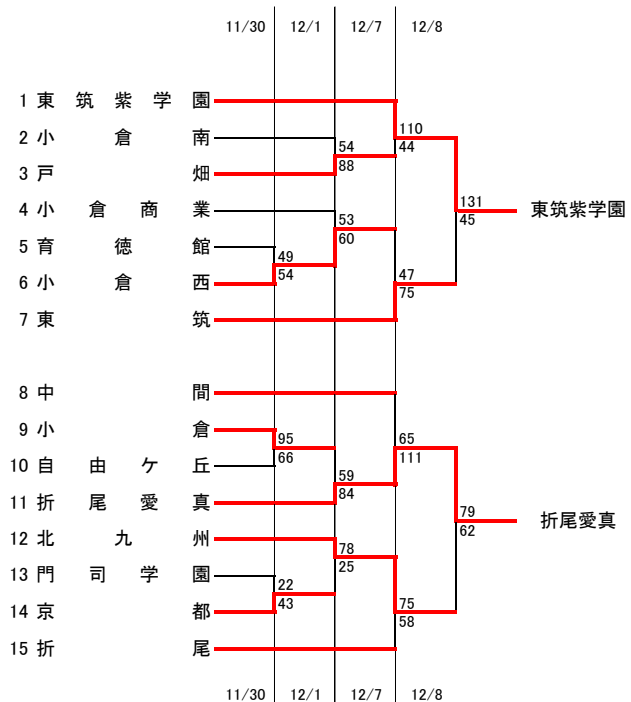

令和6年度福岡県高等学校バスケットボール新人大会北部ブロック予選会  
兼 第55回全九州高等学校バスケットボール春季選手権大会福岡県北部ブロック予選会(予選トーナメント)

[男子組合せ]

9位決定トーナメント

5-8位決定リーグ

2部リーグ	小倉工業	戸畑	九国大付	自由ヶ丘
小倉工業		×		
戸畑	○	62-76		
九国大付				×
自由ヶ丘			○	74-76
			○	76-74

1-4位決定リーグ

1部リーグ	京都	小倉	東筑紫学園	行橋
京都				
小倉				
東筑紫学園				
行橋				

令和6年度福岡県高等学校バスケットボール新人大会北部ブロック予選会  
兼 第55回全九州高等学校バスケットボール春季選手権大会福岡県北部ブロック予選会(予選トーナメント)

[女子組合せ]

9位決定トーナメント

5-8位決定リーグ

2部リーグ	東筑	北九州	星琳	北九州市立
東筑		×		
北九州	○			
星琳				×
北九州市立			○	

44-59  
59-44  
90-64  
64-90

1-4位決定リーグ

1部リーグ	東筑紫学園	折尾愛真	八幡南	美萩野女子
東筑紫学園				
折尾愛真				
八幡南				
美萩野女子				