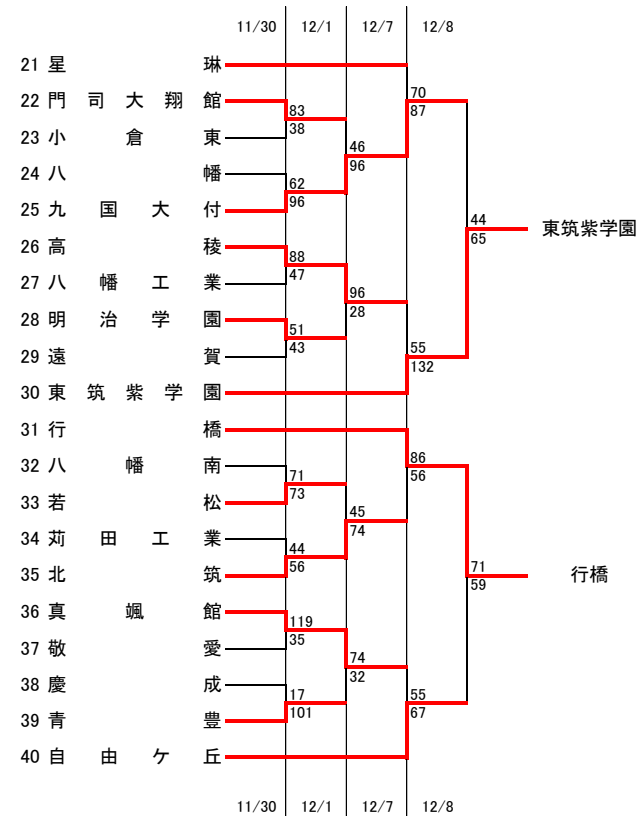

令和6年度福岡県高等学校バスケットボール新人大会北部ブロック予選会  
兼 第55回全九州高等学校バスケットボール春季選手権大会福岡県北部ブロック予選会(予選トーナメント)

[男子組合せ]

9位決定トーナメント

5-8位決定リーグ

2部リーグ	小倉工業	戸畑	九国大付	自由ヶ丘
小倉工業		×		
戸畑	○	62-76		
九国大付				×
自由ヶ丘			○	74-76
			○	76-74

1-4位決定リーグ

1部リーグ	京都	小倉	東筑紫学園	行橋
京都				
小倉				
東筑紫学園				
行橋				

令和6年度福岡県高等学校バスケットボール新人大会北部ブロック予選会  
兼 第55回全九州高等学校バスケットボール春季選手権大会福岡県北部ブロック予選会(予選トーナメント)

[女子組合せ]

9位決定トーナメント

5-8位決定リーグ

2部リーグ	東筑	北九州	星琳	北九州市立
東筑		×		
北九州	○			
星琳				×
北九州市立			○	

44-59  
59-44  
90-64  
64-90

1-4位決定リーグ

1部リーグ	東筑紫学園	折尾愛真	八幡南	美萩野女子
東筑紫学園				
折尾愛真				
八幡南				
美萩野女子				