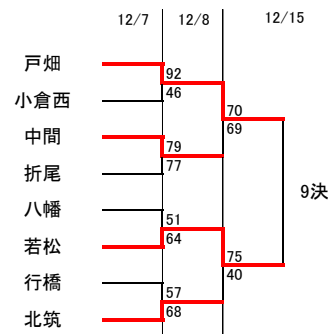

令和6年度福岡県高等学校バスケットボール新人大会北部ブロック予選会  
兼 第55回全九州高等学校バスケットボール春季選手権大会福岡県北部ブロック予選会(予選トーナメント)

[男子組合せ]

9位決定トーナメント

5-8位決定リーグ

2部リーグ	小倉工業	戸畑	九国大付	自由ヶ丘
小倉工業		×		
戸畑	○	62-76		
九国大付				×
自由ヶ丘			○	74-76
			○	76-74

1-4位決定リーグ

1部リーグ	京都	小倉	東筑紫学園	行橋
京都				
小倉				
東筑紫学園				
行橋				

令和6年度福岡県高等学校バスケットボール新人大会北部ブロック予選会  
兼 第55回全九州高等学校バスケットボール春季選手権大会福岡県北部ブロック予選会(予選トーナメント)

[女子組合せ]

9位決定トーナメント

5-8位決定リーグ

2部リーグ	東筑	北九州	星琳	北九州市立
東筑		×		
北九州	○			
星琳				×
北九州市立			○	