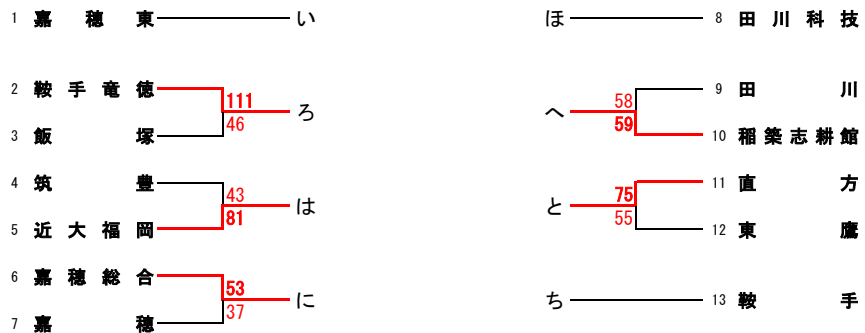

令和6年度 福岡県高等学校バスケットボール新人大会筑豊ブロック予選会
兼 第55回全九州高等学校バスケットボール春季選手権大会筑豊ブロック予選会

令和6年11月30日(土)、12月1日(日)、7日(土)、8日(日)
田川学校(A・B)、東鷹高等学校(C・D)、嘉穂高等学校(E・F)

男子

11月30日(土)
予選トーナメント
及び8リーグ

第1試合	9:00~
第2試合	10:40~
第3試合	12:20~
第4試合	14:00~
第5試合	15:40~