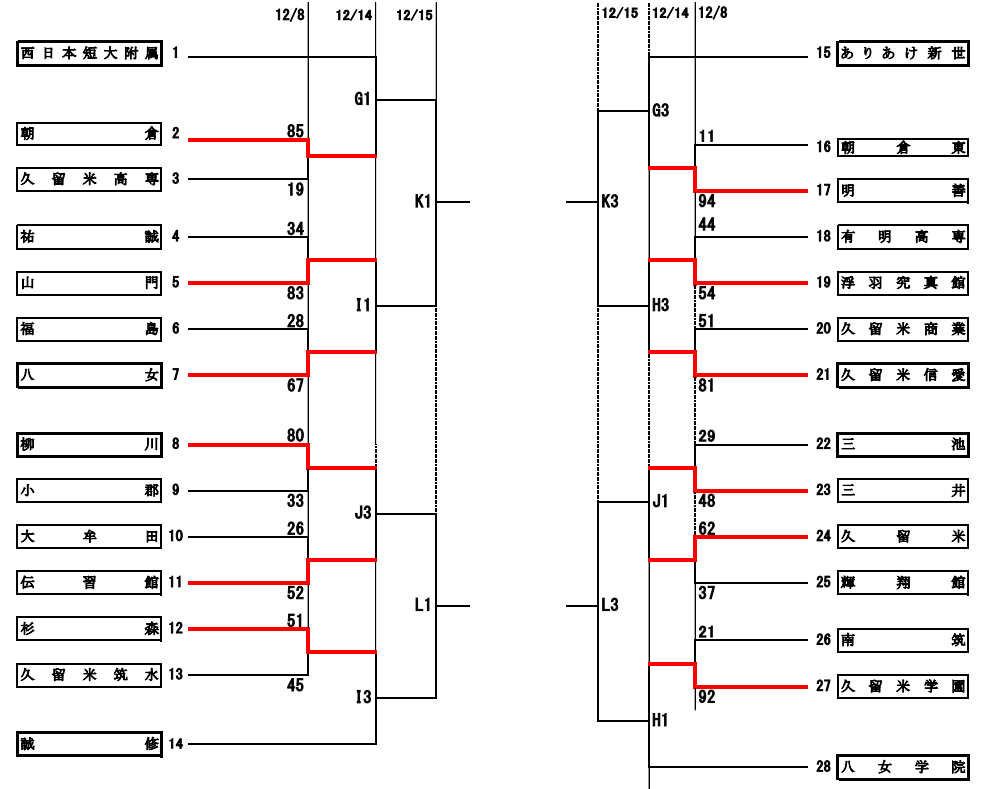

令和6年度 福岡県高等学校バスケットボール新人大会南部ブロック予選会 兼 全九州高等学校バスケットボール春季選手権大会南部ブロック予選 組合せ

期日：令和6年 12月8, 14, 15, 21, 22日 会場：筑後広域公園体育館ほか 県大会：男子8チーム、女子8チームまで県大会に進出する

【 男子の部 】

【 女子の部 】

期日	会場	コート	第1試合オフィシャル	会場主任	試合開始時刻
12/8(日)	久留米信愛高校	A・B			第1試合 9:00
	小郡高校	C・D			第2試合 10:30
	明善高校	E・F			第3試合 12:00
12/14(土)	朝倉高校	G・H	G:ありあけ新世 H:D1勝	中島 大山	第4試合 13:30
	久留米筑水高校	I・J	I:誠修 J:E1勝	川原 大原	第5試合 16:00
12/15(日)	久留米信愛高校	K・L	K:H3勝 L:H1勝	立石 松本	
12/21(土)	八女高校	M・N	該当高校に連絡致します	専門委員	1Q INT 2Q
	筑後広域公園体育館	O・P		専門委員	10分 2分 10分
12/22(日)	筑後広域公園体育館	Q・R		専門委員	10分 2分 10分