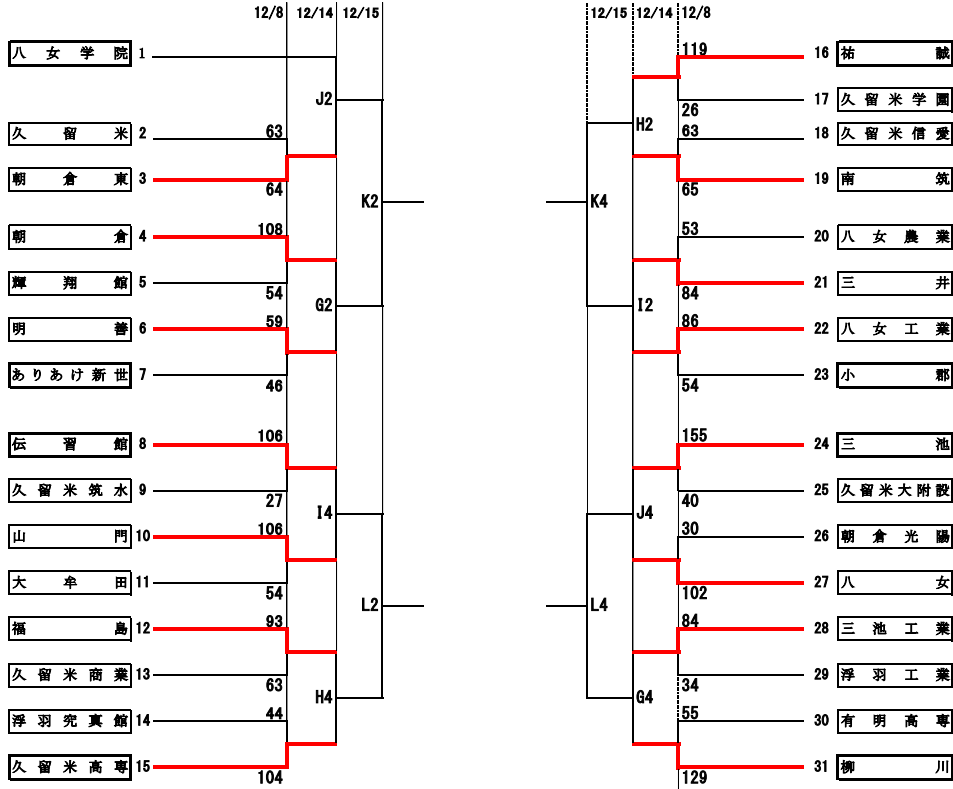

令和6年度 福岡県高等学校バスケットボール新人大会南部ブロック予選会 兼 全九州高等学校バスケットボール春季選手権大会南部ブロック予選 組合せ

期日：令和6年 12月8, 14, 15, 21, 22日 会場：筑後広域公園体育館ほか 県大会：男子8チーム、女子8チームまで県大会に進出する

【 男子の部 】

【 女子の部 】

期日	会場	コート	第1試合オフィシャル	会場主任	試合開始時刻
12/8(日)	久留米信愛高校	A・B			第1試合 9:00
	小郡高校	C・D			第2試合 10:30
	明善高校	E・F			第3試合 12:00
12/14(土)	朝倉高校	G・H	G:ありあけ新世 H:D1勝	中島 大山	第4試合 13:30
	久留米筑水高校	I・J	I:誠修 J:E1勝	川原 大原	第5試合 16:00
12/15(日)	久留米信愛高校	K・L	K:H3勝 L:H1勝	立石 松本	
12/21(土)	八女高校	M・N	該当高校に連絡致します	専門委員	1Q INT 2Q
	筑後広域公園体育館	O・P		専門委員	10分 2分 10分
12/22(日)	筑後広域公園体育館	Q・R		専門委員	10分 2分 10分