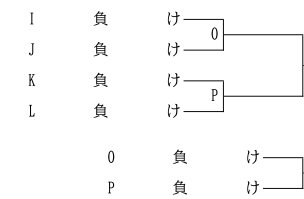

【試合時間】

12/1・12/7・12/8・1/12		12/14・12/15・1/11	
第1試合	9:00	第1試合	9:00
第2試合	10:40	第2試合	10:40
第3試合	12:20	第3試合	12:50
第4試合	14:00	第4試合	14:30
第5試合	15:40		

※第1試合 T・O

☆第1試合 駐車場

令和6年度 福岡県高等学校バスケットボール新人大会中部ブロック予選
兼 第55回 全九州高等学校バスケットボール春季選手権大会福岡県中部ブロック予選

【女子組合せ】

5位6位決定戦 12/15

7位～10位決定戦

11位12位シード決定戦 12/14

1/11・1/12 1位～4位リーグ

	精華女子	東海大福岡	M 勝ち	N 勝ち
精華女子				
東海大福岡	1/12			
M 勝ち	1/11②	1/11①		
N 勝ち	1/11①	1/11②	1/12	

【会場】

日	程会	場	駐車可能台数	日	程会	場	駐車可能台数
12月1日(日)	A・B 玄	洋	フリー	12月14日(土)	Q・R 糸島	島	3台
	C・D 福岡女子		フリー		S・T 修猷館	館	1台
12月7日(土)	E・F 宇美商業		フリー		U・V 福岡講倫館	館	3台
	G・H 春日		2台		W・X 宗像	像	フリー
	I・J 香住丘		4台		Y・Z 未定		
12月8日(日)	K・L 新宮		3台		12月15日(日)	AA・AB 福岡翔	翔
	M・N 筑紫		2台	AC・AD 福岡工業	業	駐車不可	
	O・P 筑紫中央		3台	1月11日(土)	AE・AF 東福岡	岡	1台
				1月12日(日)	AG・AH 東福岡	岡	1台