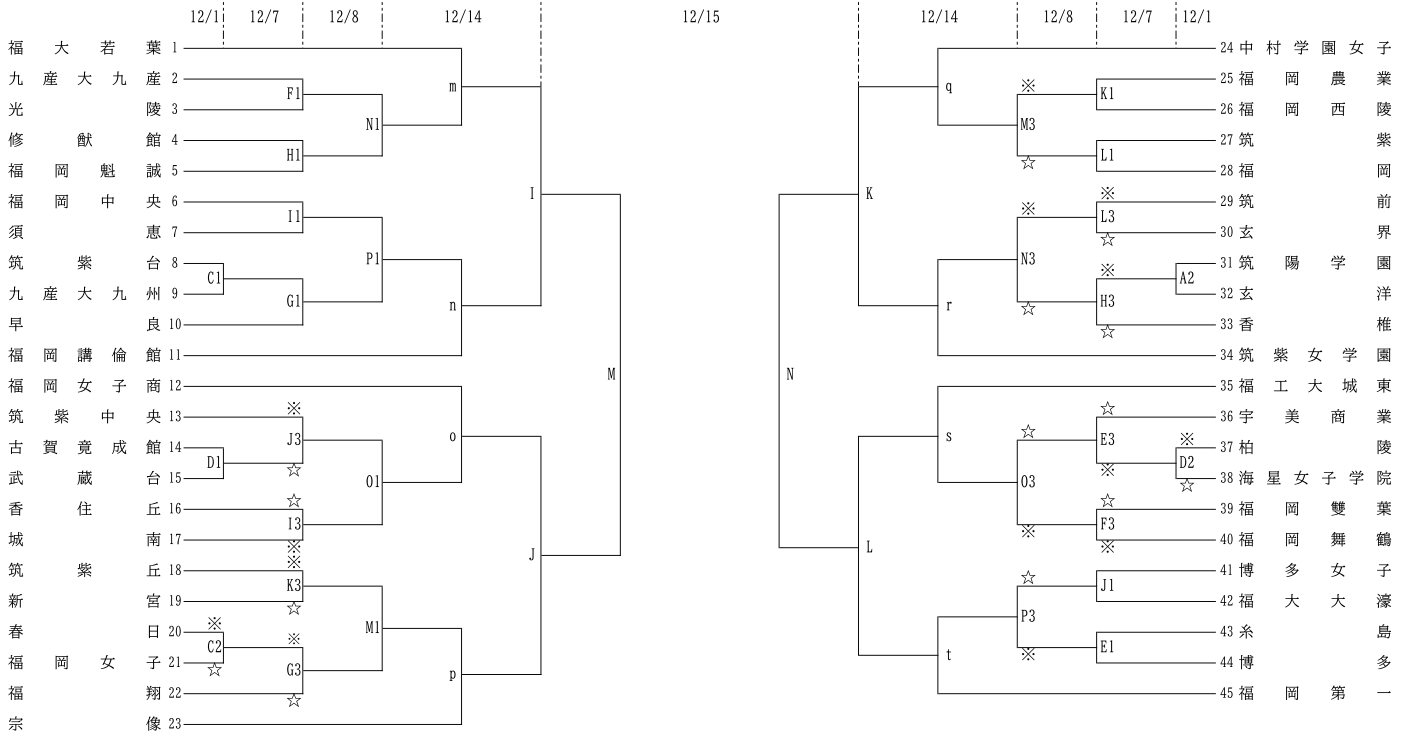

【試合時間】

12/1・12/7・12/8・1/12		12/14・12/15・1/11	
第1試合	9:00	第1試合	9:00
第2試合	10:40	第2試合	10:40
第3試合	12:20	第3試合	12:50
第4試合	14:00	第4試合	14:30
第5試合	15:40		

※第1試合 T・O

☆第1試合 駐車場

令和6年度 福岡県高等学校バスケットボール新人大会中部ブロック予選
兼 第55回 全九州高等学校バスケットボール春季選手権大会福岡県中部ブロック予選

【女子組合せ】

5位6位決定戦 12/15

7位～10位決定戦

11位12位シード決定戦 12/14

1/11・1/12 1位～4位リーグ

	精華女子	東海大福岡	M 勝ち	N 勝ち
精華女子				
東海大福岡	1/12			
M 勝ち	1/11②	1/11①		
N 勝ち	1/11①	1/11②	1/12	

【会場】

日	程会	場	駐車可能台数	日	程会	場	駐車可能台数
12月1日(日)	A・B 玄	洋	フリー	12月14日(土)	Q・R 糸島	島	3台
	C・D 福岡女子		フリー		S・T 修猷館	館	1台
12月7日(土)	E・F 宇美商業		フリー		U・V 福岡講倫館	館	3台
	G・H 春日		2台		W・X 宗像	像	フリー
	I・J 香住丘		4台		Y・Z 未定		
12月8日(日)	K・L 新宮		3台		12月15日(日)	AA・AB 福岡翔	翔
	M・N 筑紫		2台	AC・AD 福岡工業	業	駐車不可	
	O・P 筑紫中央		3台	1月11日(土)	AE・AF 東福岡	岡	1台
				1月12日(日)	AG・AH 東福岡	岡	1台

【試合時間】

12/1・12/7・12/8・1/12		12/14・12/15・1/11	
第1試合	9:00	第1試合	9:00
第2試合	10:40	第2試合	10:40
第3試合	12:20	第3試合	12:50
第4試合	14:00	第4試合	14:30
第5試合	15:40		

※第1試合 T・O
☆第1試合 駐車場