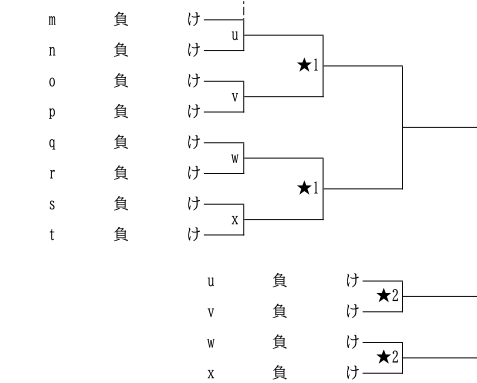

【女子組合せ】

5位6位決定戦 12/15

7位～10位決定戦

11位12位シード決定戦 12/14

1/11・1/12 1位～4位リーグ

	精華女子	東海大福岡	M 勝ち	N 勝ち
精華女子				
東海大福岡	1/12			
M 勝ち	1/11②	1/11①		
N 勝ち	1/11①	1/11②	1/12	

【会場】

日	程会	場	駐車可能台数	日	程会	場	駐車可能台数
12月1日(日)	A・B 玄	洋	フリー	12月14日(土)	Q・R 糸島	島	3台
	C・D 福岡女子		フリー		S・T 修猷館	館	1台
12月7日(土)	E・F 宇美商業		フリー		U・V 福岡講倫館	館	3台
	G・H 春日		2台		W・X 宗像	像	フリー
	I・J 香住丘		4台		Y・Z 未定		
12月8日(日)	K・L 新宮		3台		12月15日(日)	AA・AB 福岡翔	翔
	M・N 筑紫		2台	AC・AD 福岡工業	業	駐車不可	
	O・P 筑紫中央		3台	1月11日(土)	AE・AF 東福岡	岡	1台
				1月12日(日)	AG・AH 東福岡	岡	1台

【試合時間】

12/1・12/7・12/8・1/12		12/14・12/15・1/11	
第1試合	9:00	第1試合	9:00
第2試合	10:40	第2試合	10:40
第3試合	12:20	第3試合	12:50
第4試合	14:00	第4試合	14:30
第5試合	15:40		

※第1試合 T・O
☆第1試合 駐車場