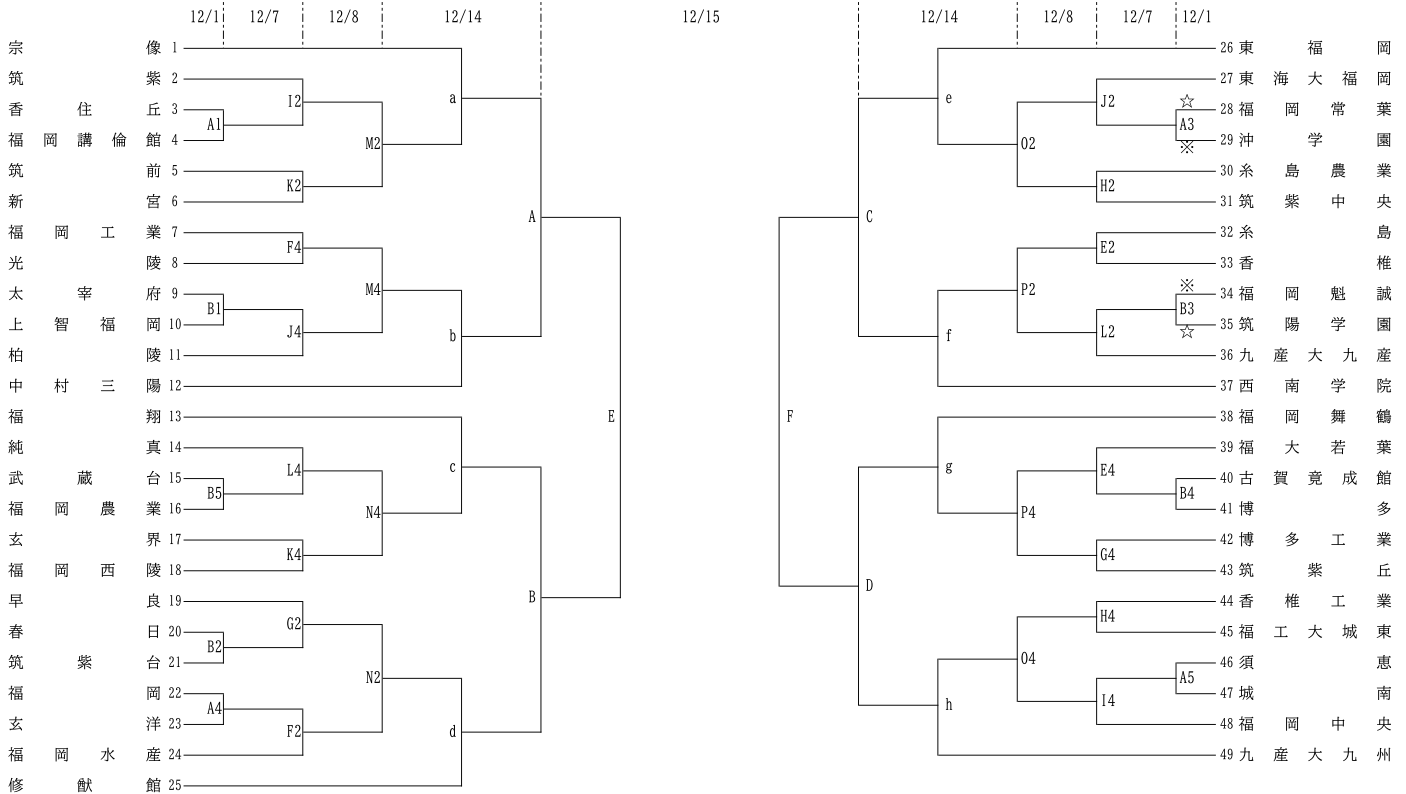

令和6年度 福岡県高等学校バスケットボール新人大会中部ブロック予選
兼 第55回 全九州高等学校バスケットボール春季選手権大会福岡県中部ブロック予選

【男子組合せ】

5位6位決定戦 12/15

7位～10位決定戦

11位12位・シード決定戦 12/14

1/11・1/12 1位～4位リーグ

	福大大濠	福岡第一	E 勝ち	F 勝ち	勝 敗
福大大濠					
福岡第一	1/12				
E 勝ち	1/11②	1/11①			
F 勝ち	1/11①	1/11②	1/12		

★1負け、★2勝ち 16シード

【会場】

日	程会	場	駐車可能台数	日	程会	場	駐車可能台数
12月1日(日)	A・B 玄	洋	フリー	12月14日(土)	Q・R 糸島	島	3台
	C・D 福岡女子		フリー		S・T 修猷館	館	1台
12月7日(土)	E・F 宇美商業		フリー		U・V 福岡講倫館	館	3台
	G・H 春日		2台		W・X 宗像	像	フリー
	I・J 香住丘		4台	Y・Z 未定			
12月8日(日)	K・L 新宮		3台	12月15日(日)	AA・AB 福翔	翔	3台
	M・N 筑紫		2台	AC・AD 福岡工業		駐車不可	
	O・P 筑紫中央		3台	1月11日(土)	AE・AF 東福岡		1台
				1月12日(日)	AG・AH 東福岡		1台

【試合時間】

12/1・12/7・12/8・1/12		12/14・12/15・1/11	
第1試合	9:00	第1試合	9:00
第2試合	10:40	第2試合	10:40
第3試合	12:20	第3試合	12:50
第4試合	14:00	第4試合	14:30
第5試合	15:40		

※第1試合 T・O
☆第1試合 駐車場