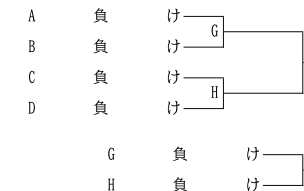

令和6年度 福岡県高等学校バスケットボール新人大会中部ブロック予選
兼 第55回 全九州高等学校バスケットボール春季選手権大会福岡県中部ブロック予選

【男子組合せ】

5位6位決定戦 12/15

7位～10位決定戦

11位12位・シード決定戦 12/14

1/11・1/12 1位～4位リーグ

	福大大濠	福岡第一	E 勝ち	F 勝ち	勝 敗
福大大濠					
福岡第一	1/12				
E 勝ち	1/11②	1/11①			
F 勝ち	1/11①	1/11②	1/12		