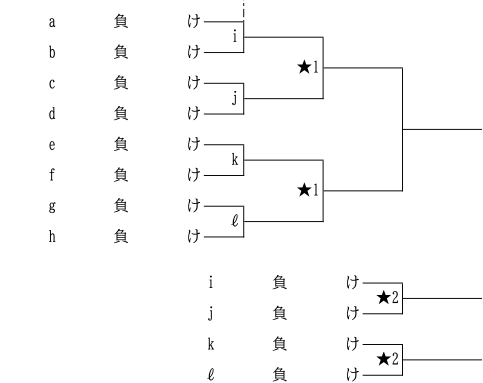

令和6年度 福岡県高等学校バスケットボール新人大会中部ブロック予選
兼 第55回 全九州高等学校バスケットボール春季選手権大会福岡県中部ブロック予選

【男子組合せ】

5位6位決定戦 12/15

7位～10位決定戦

11位12位・シード決定戦 12/14

1/11・1/12 1位～4位リーグ

	福大大濠	福岡第一	E 勝ち	F 勝ち	勝 敗
福大大濠					
福岡第一	1/12				
E 勝ち	1/11②	1/11①			
F 勝ち	1/11①	1/11②	1/12		

★1負け、★2勝ち 16シード

【会場】

日	程会	場	駐車可能台数	日	程会	場	駐車可能台数
12月1日(日)	A・B 玄	洋	フリー	12月14日(土)	Q・R 糸島	島	3台
	C・D 福岡女子		フリー		S・T 修猷館	館	1台
12月7日(土)	E・F 宇美商業		フリー		U・V 福岡講倫館	館	3台
	G・H 春日		2台		W・X 宗像	像	フリー
	I・J 香住丘		4台	Y・Z 未定			
12月8日(日)	K・L 新宮		3台	12月15日(日)	AA・AB 福翔	翔	3台
	M・N 筑紫		2台	AC・AD 福岡工業		駐車不可	
	O・P 筑紫中央		3台	1月11日(土)	AE・AF 東福岡		1台
				1月12日(日)	AG・AH 東福岡		1台