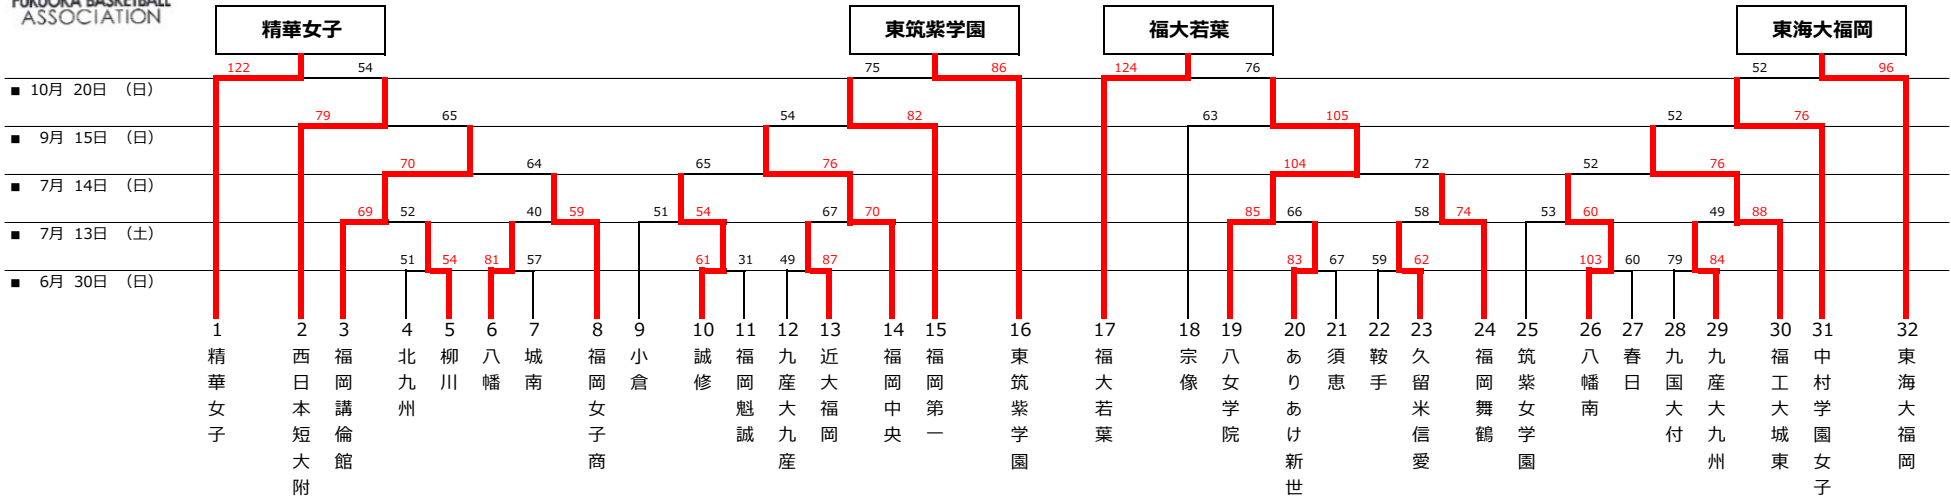

令和6年度福岡県高等学校バスケットボール選手権大会 (兼 ウインターカップ2024 第77回全国高等学校バスケットボール選手権大会・福岡県予選) 福岡県大会・女子組み合わせ

令和6年10月27日(日)現在

【会場】					
期日	コート	会場	住所	駐車可能台数	バス駐車可能台数
10月20日(日)	W	博多工業高校	福岡市城南区東油山4-20-1	制限なし	大型1台
	X	水産高校	福津市津屋崎4-46-14	制限なし	大型1台
10月26日(土)	Y	東海大学付属福岡高校	宗像市田久1-9-2	各校10台	大型1台
10月27日(日)	Z	東海大学付属福岡高校	宗像市田久1-9-2	各校10台	大型1台
11月4日(月祝)	M	アクション福岡	福岡市博多区東平尾公園2-1-4	各校5台	大型1台

【試合時間】				
試合開始時間	第1試合【女子】	第2試合【女子】	第3試合【男子】	第4試合【男子】
10月26日(土)	9:30	11:20	13:10	15:00
10月27日(日)	※一般観戦者の入場開始時間は9:10です。			
11月4日(月祝)	9:00	11:00	13:00	15:40
	※一般観戦者の入場開始時間は8:40で、入場制限(1,000名)があります。			

■ 会場に関する注意事項 ■

- チーム応援席への誘導は競技役員が行いますので、その指示に従ってください。
- 駐車可能台数に制限がある会場は、当該チーム顧問宛に駐車券を発行します。
- 駐車可能台数が「制限なし」の会場でも、満車になった場合は駐車をお断りさせていただきます。
- 試合運営の妨げになりますので、近隣施設等への『無断・違法駐車』はおやめください。
- 会場へのお問い合わせはご遠慮ください。

アクション福岡に来場される方は、『アクション福岡入場要領』をご確認下さい。※10月上旬にHPに掲載予定

■10月26日(土) : @東海大学付属福岡高校【Yコート】			■10月27日(日) : @東海大学付属福岡高校【Zコート】			■11月4日(月祝) : @アクション福岡【Mコート】					
9:30	福大若葉	-	東海大福岡	9:30	東筑紫学園	-	東海大福岡	9:00	東筑紫学園	-	福大若葉
11:20	精華女子	-	東筑紫学園	11:20	精華女子	-	福大若葉	11:00	精華女子	-	東海大福岡

女子	精華女子	東筑紫学園	福大若葉	東海大福岡	勝ち数	負け数	勝ち点	得失点	得失点差	順位
精華女子		○ 113 - 49	○ 82 - 75		2	0	4	195 : 124	+71	
東筑紫学園	● 49 - 113			● 55 - 91	0	2	2	104 : 204	-100	
福大若葉	● 75 - 82			● 78 - 85	0	2	2	153 : 167	-14	
東海大福岡		○ 91 - 55	○ 85 - 78		2	0	4	176 : 133	+43	

■各ゲームに勝ったチーム=勝ち点2 ■各ゲームに負けたチーム=勝ち点1 ■各ゲームの没収によって負けたチーム=勝ち点0 ■順位の方法は「2024～バスケットボール競技規則 (Official Basketball Rules2022)」による。