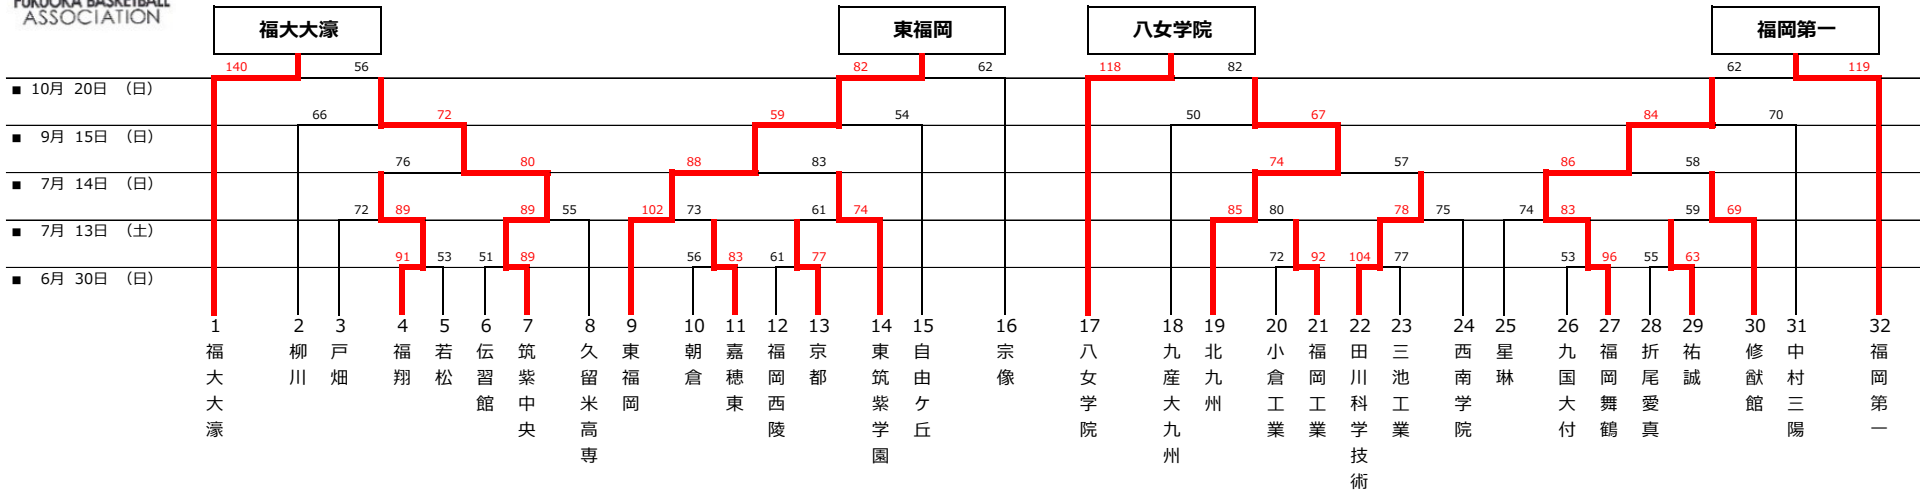

令和6年度福岡県高等学校バスケットボール選手権大会

(兼 ウインターカップ2024 第77回全国高等学校バスケットボール選手権大会・福岡県予選)

福岡県大会・男子組み合わせ

令和6年10月27日(日)現在

【会場】					
期日	コート	会場	住所	駐車可能台数	バス駐車可能台数
10月20日(日)	W	博多工業高校	福岡市城南区東油山4-20-1	制限なし	大型1台
	X	水産高校	福津市津屋崎4-46-14	制限なし	大型1台
10月26日(土)	Y	東海大学付属福岡高校	宗像市田久1-9-2	各校10台	大型1台
10月27日(日)	Z	東海大学付属福岡高校	宗像市田久1-9-2	各校10台	大型1台
11月4日(月祝)	M	アクション福岡	福岡市博多区東平尾公園2-1-4	各校5台	大型1台

【試合時間】				
試合開始時間	第1試合【女子】	第2試合【女子】	第3試合【男子】	第4試合【男子】
10月26日(土)	9:30	11:20	13:10	15:00
10月27日(日)	※一般観戦者の入場開始時間は9:10です。			
11月4日(月祝)	9:00	11:00	13:00	15:40
	※一般観戦者の入場開始時間は8:40で、入場制限(1,000名)があります。			

■ 会場に関する注意事項 ■

■各ゲームに勝ったチーム=勝ち点2 ■各ゲームに負けたチーム=勝ち点1 ■各ゲームの没収によって負けたチーム=勝ち点0 ■順位の方法は「2024～バスケットボール競技規則 (Official Basketball Rules2022)」による。