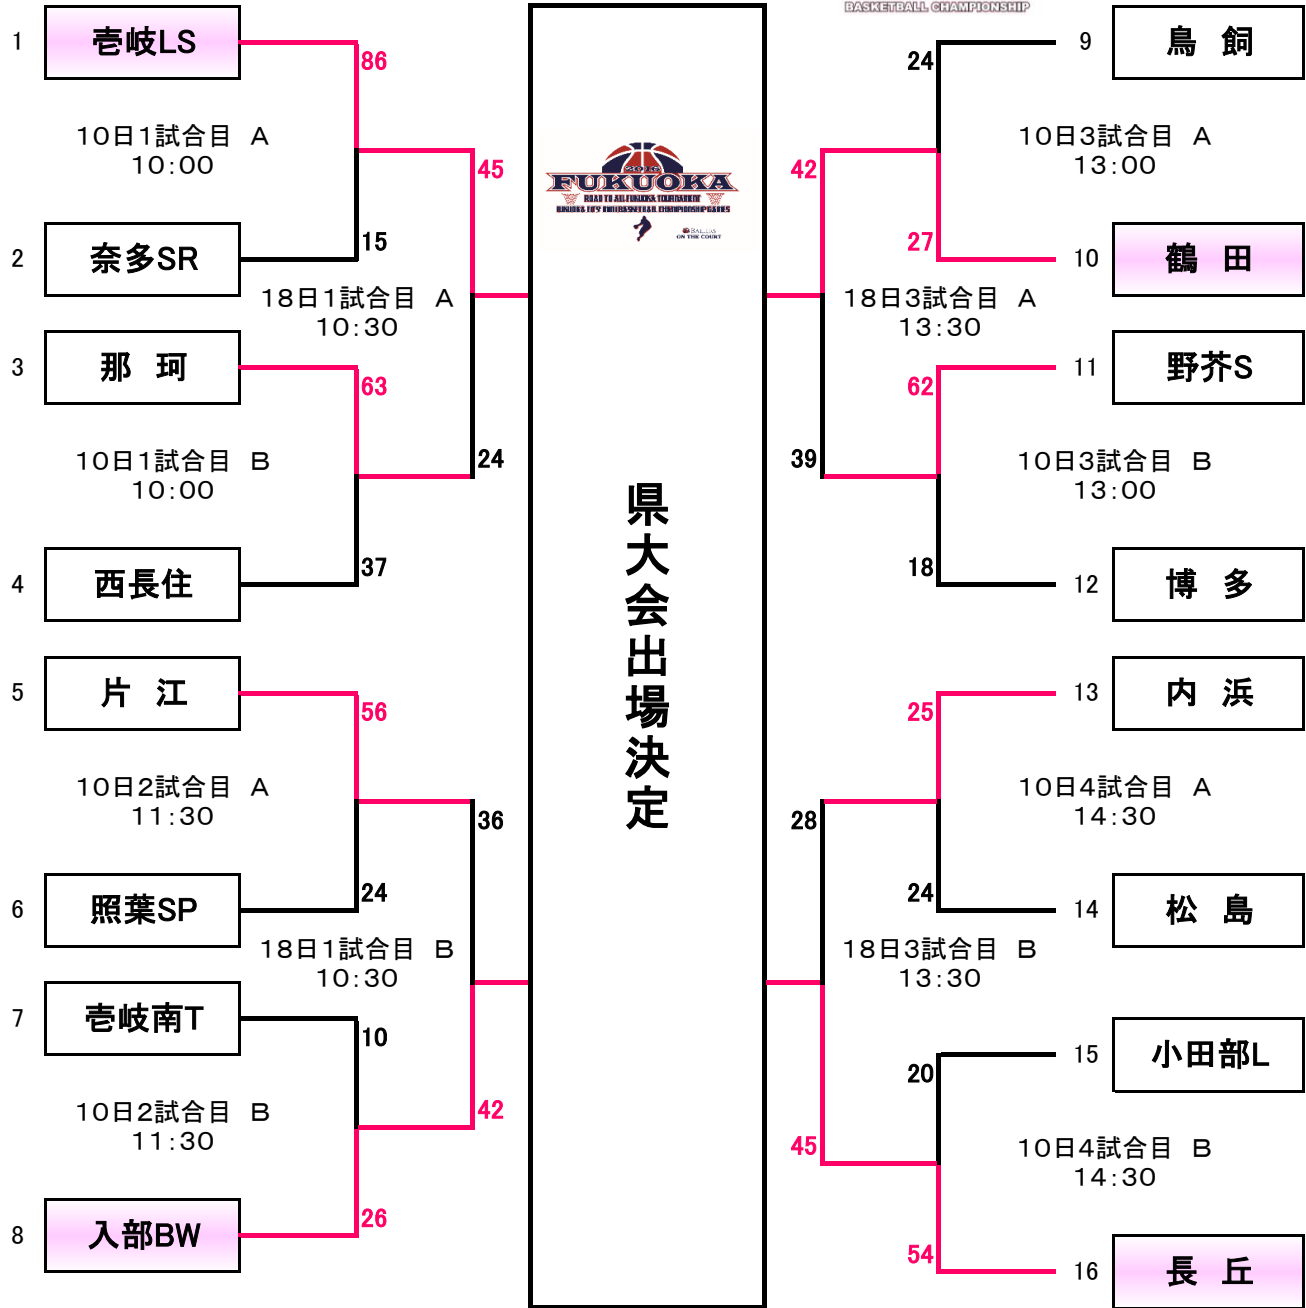

《女子の部》 福岡市大会 結果

10日 早良体育館

18日 福岡市民体育館

10日 早良体育館

◎決定方法

- ① 1部の1位枠を決定
- ② 1部の2位枠の決定
 - ・各ブロック1部2位チームは、同ブロック1位の反対パートの枠で抽選により決定する。
- ③ 1部3位枠の決定（同地区の1回戦・2回戦での対戦は避ける。）

《男子の部》 福岡市大会 結果

11日 早良体育館

18日 福岡市民体育館

11日 早良体育館

◎決定方法

- ① 1部の1位枠を決定
- ② 1部の2位枠の決定
 - ・各ブロック1部2位チームは、同ブロック1位の反対パートの枠で抽選により決定する。
- ③ 1部3位枠の決定（同地区の1回戦・2回戦での対戦は避ける。）