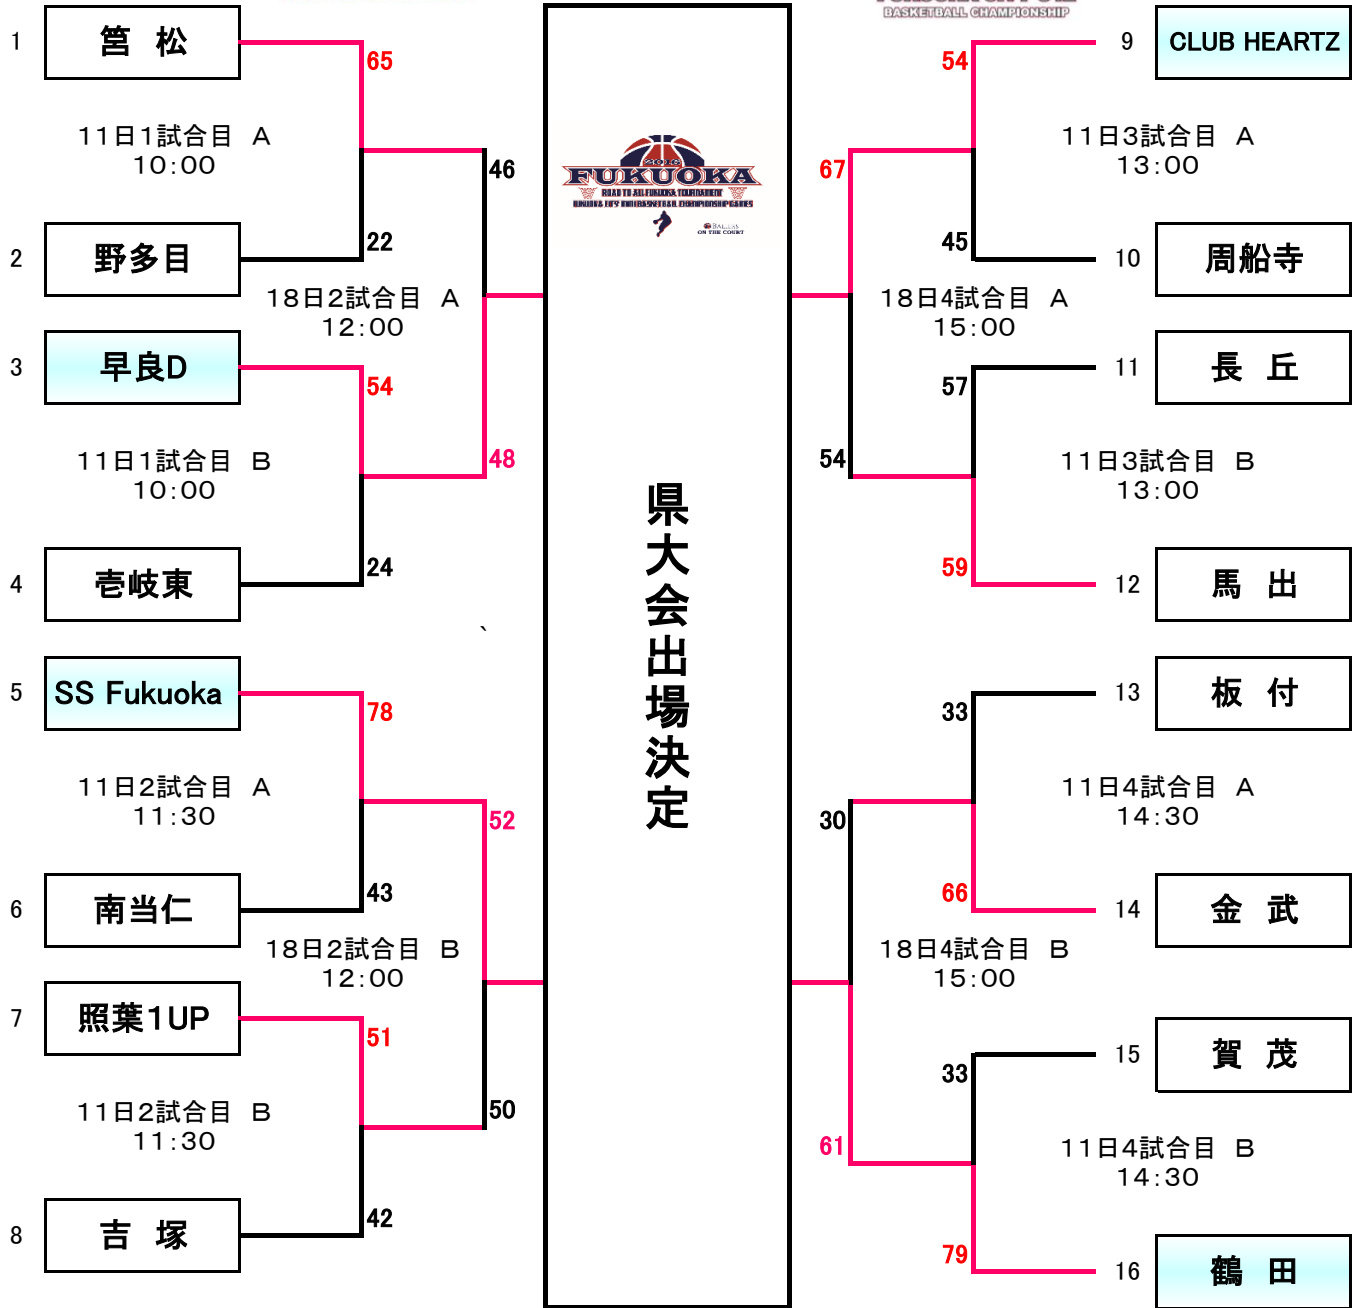

《女子の部》 福岡市大会 結果

10日 早良体育館

18日 福岡市民体育館

10日 早良体育館

◎決定方法

- ① 1部の1位枠を決定
- ② 1部の2位枠の決定
 - ・各ブロック1部2位チームは、同ブロック1位の反対パートの枠で抽選により決定する。
- ③ 1部3位枠の決定（同地区の1回戦・2回戦での対戦は避ける。）

《男子の部》 福岡市大会 結果

11日 早良体育館

18日 福岡市民体育館

11日 早良体育館

◎決定方法

- ① 1部の1位枠を決定
- ② 1部の2位枠の決定
 - ・各ブロック1部2位チームは、同ブロック1位の反対パートの枠で抽選により決定する。
- ③ 1部3位枠の決定（同地区の1回戦・2回戦での対戦は避ける。）