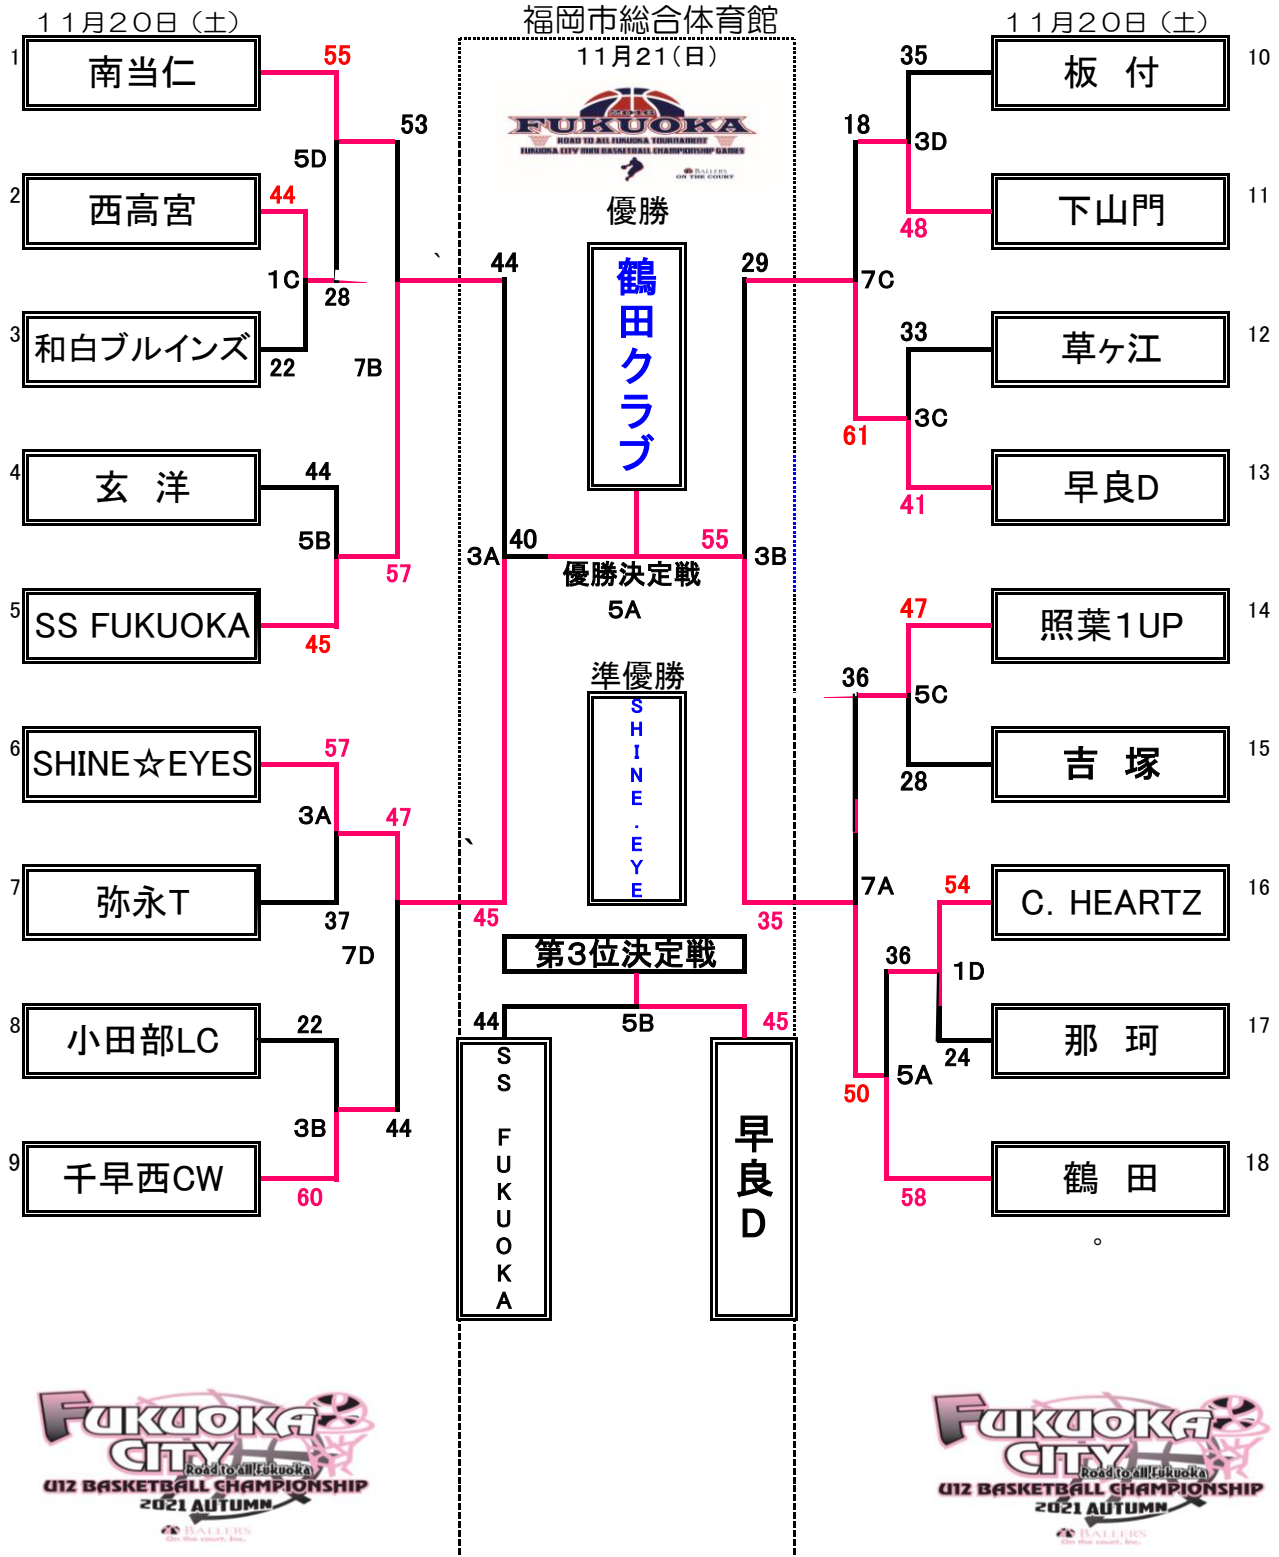

# 第35回（令和3年度）市民総合スポーツ大会

## U12福岡県選手権大会 福岡地区予選

【男子の部】

福岡市総合体育館

福岡市総合体育館