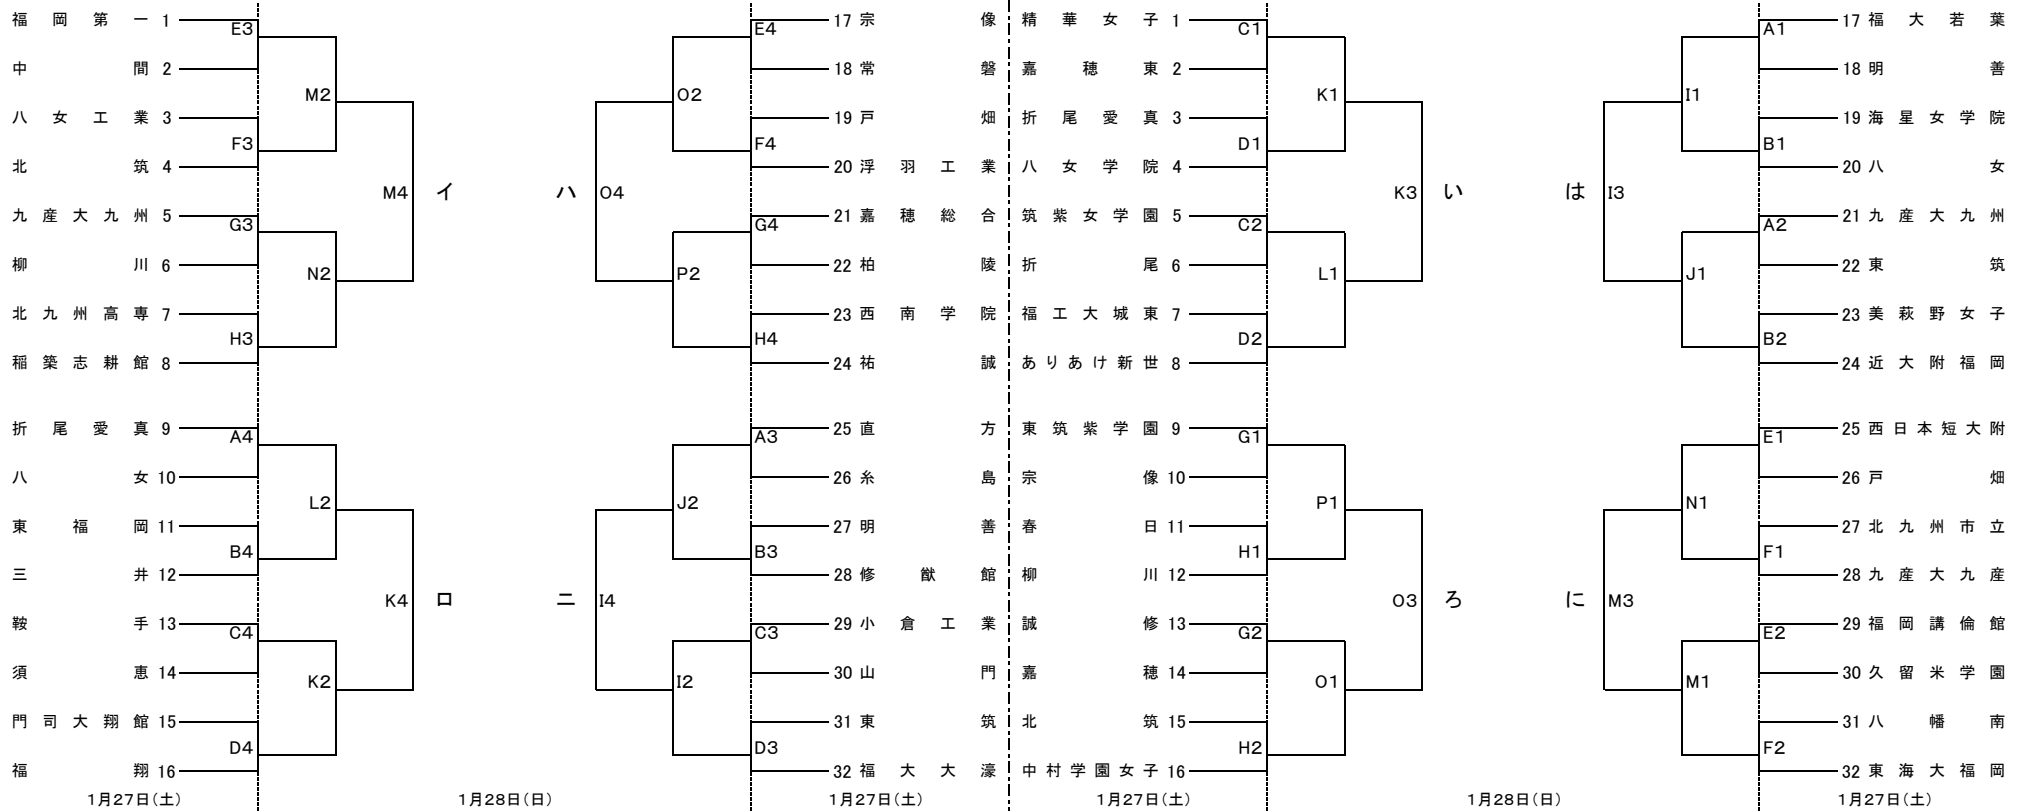

平成29年度福岡県高等学校バスケットボール新人大会
兼九州高等学校バスケットボール春季選手権大会福岡県予選組合せ

男子の部

女子の部

【会場】

1月27日(土)	A・B	福岡農業高等学校	C・D	玄洋高等学校
	E・F	西日本短期大学附属高等学校	G・H	久留米信愛女学院高等学校
1月28日(日)	I・J	福岡農業高等学校	K・L	玄洋高等学校
	M・N	西日本短期大学附属高等学校	O・P	久留米信愛女学院高等学校

【試合時間】

【1月27日(土)】	【1月28日(日)】
1試合目 10:00~	1試合目 10:00~
2試合目 11:30~	2試合目 11:30~
3試合目 13:00~	3試合目 13:30~
4試合目 14:30~	4試合目 15:00~

イ ——— Q2 14:30 ——— □
ハ ——— R2 14:30 ——— 二
2月3日(土)

い ——— Q1 13:00 ——— ろ
は ——— R1 13:00 ——— に
2月3日(土)