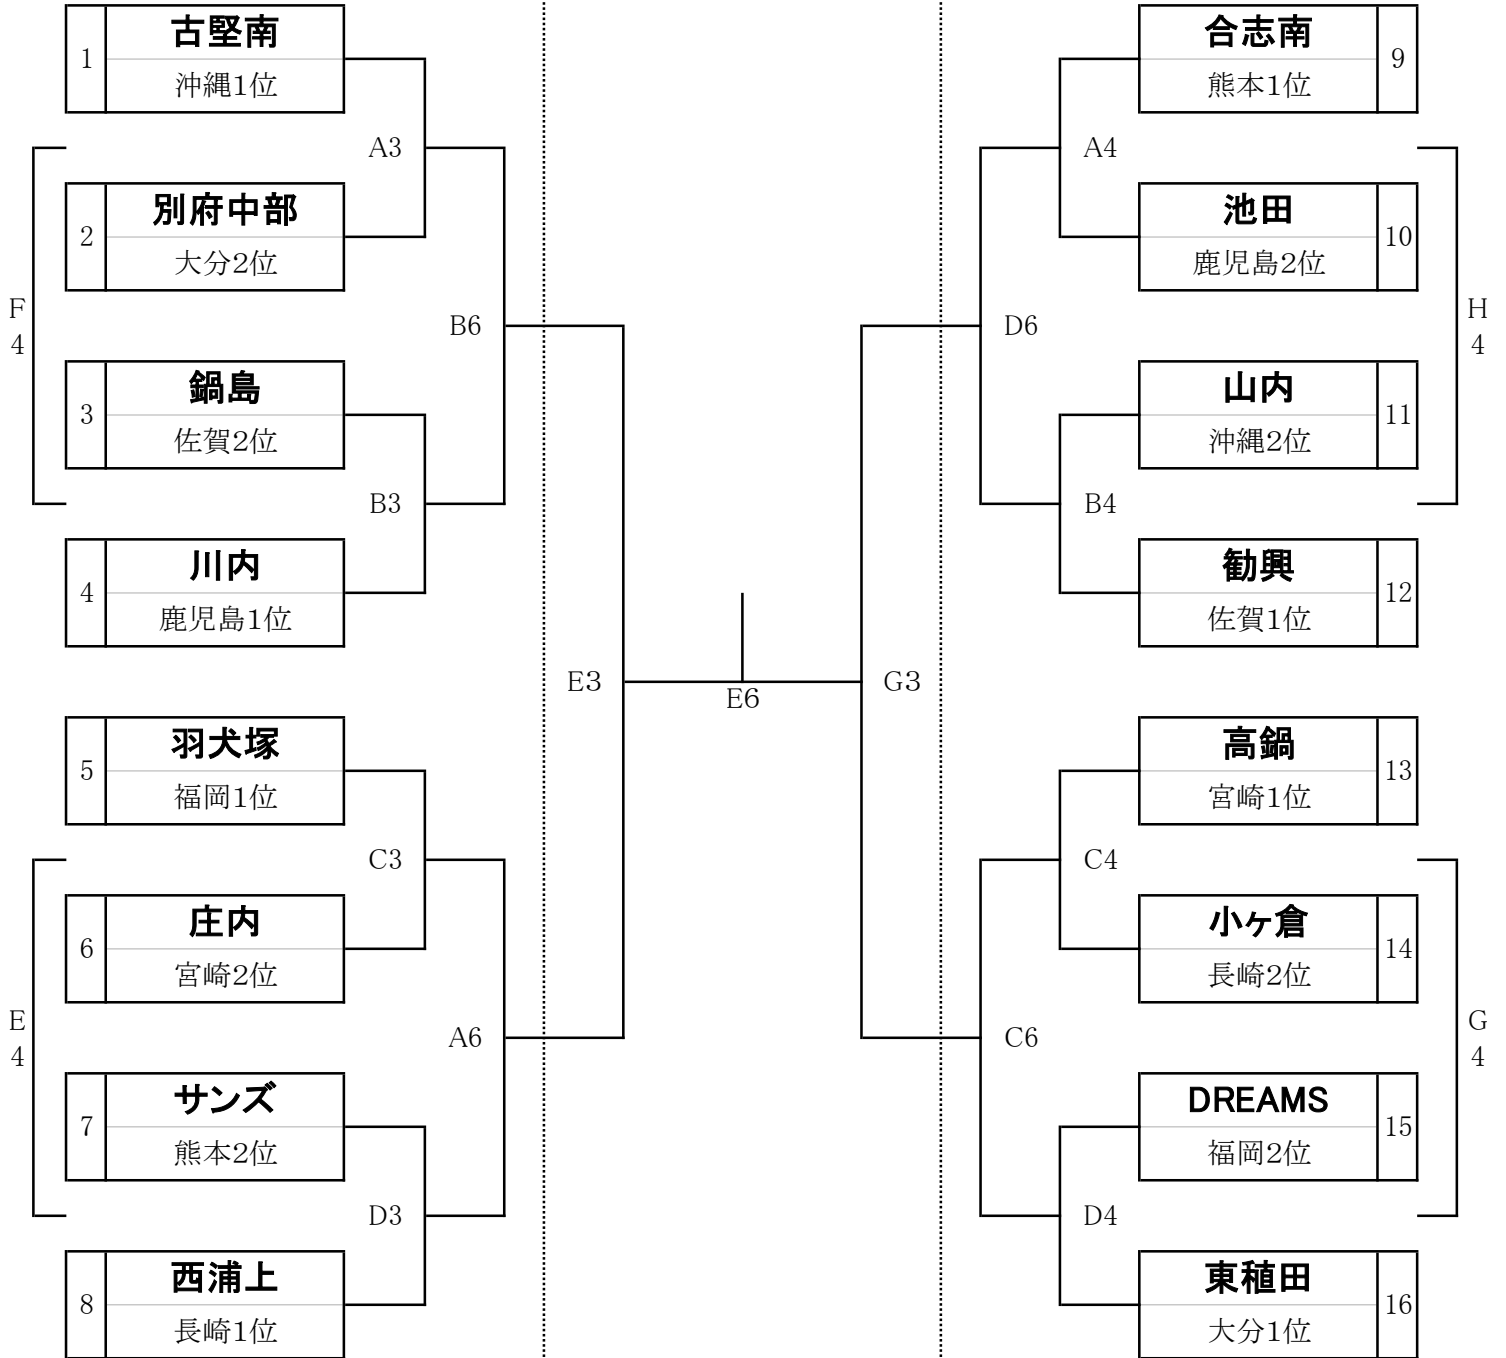

第40回 U12全九州バスケットボール大会

男子組み合わせ

1月11日(土)

1月12日(日)

1月11日(土)

【 会 場 ・ コ ー ト 】

久留米アリーナ

11日(土) メインアリーナ A・B・Cコート サブアリーナ Dコート

12日(日) メインアリーナ E・F・Gコート サブアリーナ Hコート

【 試 合 時 間 】

【 注 意 事 項 】

■1月11日(土)■		■1月12日(日)■		<ul style="list-style-type: none"> ◆ 開場時刻は両日とも8:00です。 ◆ 第1試合のウォーミングアップ開始時刻は試合開始30分前です。 ◆ ゴミは各自で、必ずお持ち帰りください。 ◆ 応援は指定された場所をお願いします。(シート等による場所取りはご遠慮ください) ◆ メインアリーナに関しては、一般・応援の方の1階フロアへの進入は禁止します。(選手・スタッフ・大会役員のみ) ◆ 久留米アリーナへのお問い合わせはご遠慮ください。
第1試合10:00	女子:1回戦	第1試合 9:00	女子:交流戦	
第2試合11:05		第2試合10:05	女子:準決勝	
第3試合12:10	男子:1回戦	第3試合11:10	男子:準決勝	
第4試合13:15		第4試合12:15	男子:交流戦	
第5試合14:20	女子:2回戦	第5試合13:20	女子:決 勝	
第6試合15:25	男子:2回戦	第6試合14:25	男子:決 勝	

第40回 U12全九州バスケットボール大会 女子組み合わせ

【 会 場 ・ コ ー ト 】

久留米アリーナ

11日(土) メインアリーナ A・B・Cコート サブアリーナ Dコート
12日(日) メインアリーナ E・F・Gコート サブアリーナ Hコート

【 試 合 時 間 】

【 注 意 事 項 】

■1月11日(土)■		■1月12日(日)■		<ul style="list-style-type: none"> ◆ 開場時刻は両日とも8:00です。 ◆ 第1試合のウォーミングアップ開始時刻は試合開始30分前です。 ◆ ゴミは各自で、必ずお持ち帰りください。 ◆ 応援は指定された場所をお願いします。 (シート等による場所取りはご遠慮ください) ◆ メインアリーナに関しては、一般・応援の方の1階フロアへの進入は禁止します。(選手・スタッフ・大会役員のみ) ◆ 久留米アリーナへのお問い合わせはご遠慮ください。
第1試合10:00	女子:1回戦	第1試合 9:00	女子:交流戦	
第2試合11:05		第2試合10:05	女子:準決勝	
第3試合12:10	男子:1回戦	第3試合11:10	男子:準決勝	
第4試合13:15		第4試合12:15	男子:交流戦	
第5試合14:20	女子:2回戦	第5試合13:20	女子:決 勝	
第6試合15:25	男子:2回戦	第6試合14:25	男子:決 勝	