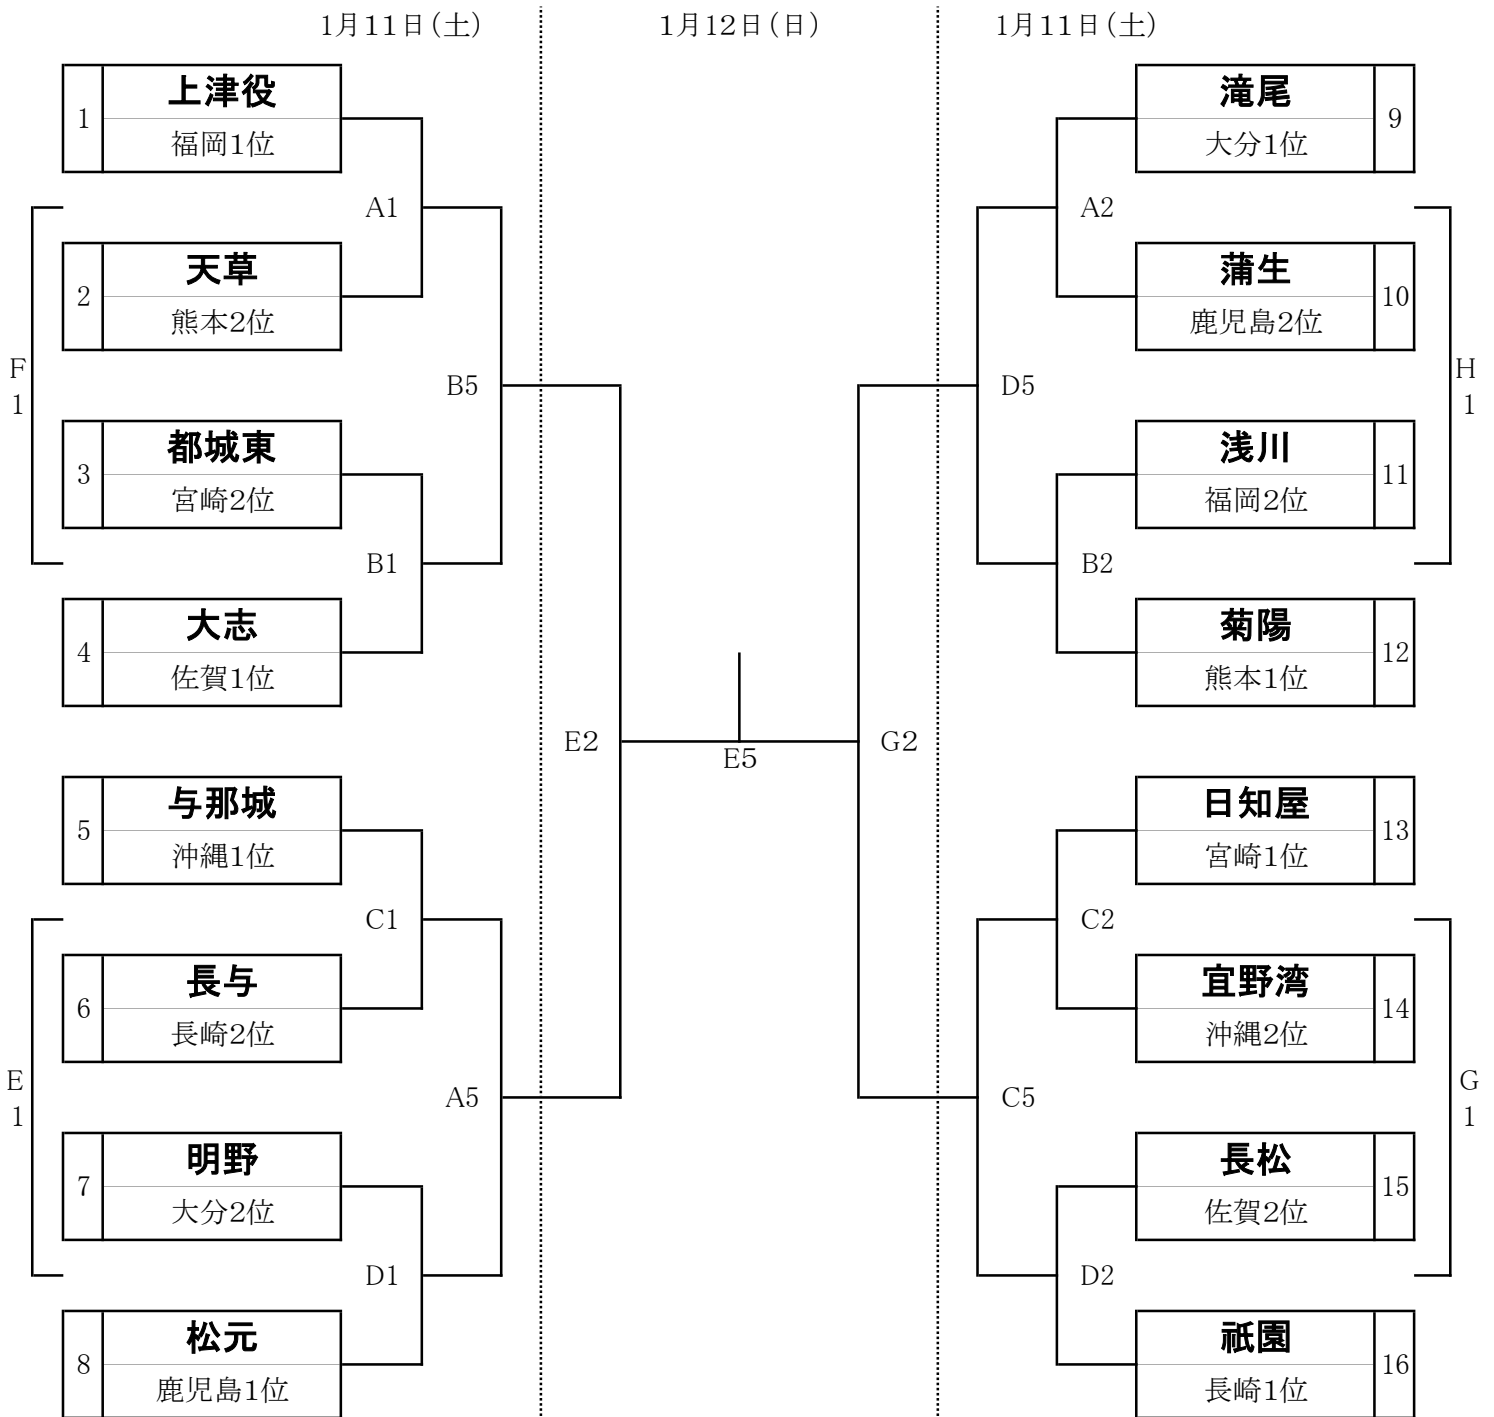

第40回 U12全九州バスケットボール大会

男子組み合わせ

1月11日(土)

1月12日(日)

1月11日(土)

【 会 場 ・ コ ー ト 】

久留米アリーナ

11日(土) メインアリーナ A・B・Cコート サブアリーナ Dコート

12日(日) メインアリーナ E・F・Gコート サブアリーナ Hコート

【 試 合 時 間 】

【 注 意 事 項 】

■1月11日(土)■		■1月12日(日)■		<ul style="list-style-type: none"> ◆ 開場時刻は両日とも8:00です。 ◆ 第1試合のウォーミングアップ開始時刻は試合開始30分前です。 ◆ ゴミは各自で、必ずお持ち帰りください。 ◆ 応援は指定された場所をお願いします。(シート等による場所取りはご遠慮ください) ◆ メインアリーナに関しては、一般・応援の方の1階フロアへの進入は禁止します。(選手・スタッフ・大会役員のみ) ◆ 久留米アリーナへのお問い合わせはご遠慮ください。
第1試合10:00	女子:1回戦	第1試合 9:00	女子:交流戦	
第2試合11:05		第2試合10:05	女子:準決勝	
第3試合12:10	男子:1回戦	第3試合11:10	男子:準決勝	
第4試合13:15		第4試合12:15	男子:交流戦	
第5試合14:20	女子:2回戦	第5試合13:20	女子:決 勝	
第6試合15:25	男子:2回戦	第6試合14:25	男子:決 勝	

第40回 U12全九州バスケットボール大会 女子組み合わせ

【 会 場 ・ コ ー ト 】

久留米アリーナ

11日(土) メインアリーナ A・B・Cコート サブアリーナ Dコート
12日(日) メインアリーナ E・F・Gコート サブアリーナ Hコート

【 試 合 時 間 】

【 注 意 事 項 】

■1月11日(土)■		■1月12日(日)■		<ul style="list-style-type: none"> ◆ 開場時刻は両日とも8:00です。 ◆ 第1試合のウォーミングアップ開始時刻は試合開始30分前です。 ◆ ゴミは各自で、必ずお持ち帰りください。 ◆ 応援は指定された場所をお願いします。 (シート等による場所取りはご遠慮ください) ◆ メインアリーナに関しては、一般・応援の方の1階フロアへの進入は禁止します。(選手・スタッフ・大会役員のみ) ◆ 久留米アリーナへのお問い合わせはご遠慮ください。
第1試合10:00	女子:1回戦	第1試合 9:00	女子:交流戦	
第2試合11:05		第2試合10:05	女子:準決勝	
第3試合12:10	男子:1回戦	第3試合11:10	男子:準決勝	
第4試合13:15		第4試合12:15	男子:交流戦	
第5試合14:20	女子:2回戦	第5試合13:20	女子:決 勝	
第6試合15:25	男子:2回戦	第6試合14:25	男子:決 勝	