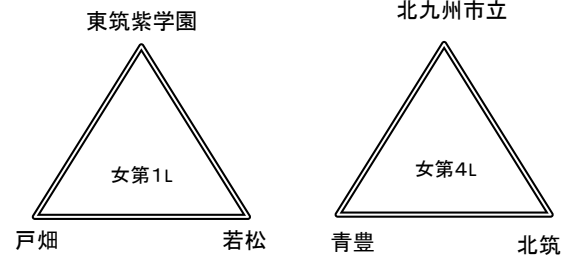

女子の部

4月30日 会場:北筑高校

試合順番	G						H						
	試合時間	性別	淡色		濃色	T・O	性別	性別	淡色		濃色	T・O	性別
第1 9:00	女	東筑紫学園 114	VS	戸畑 44	北筑	女	女	北九州市立 62	VS	青豊 30	若松	女	
第2 10:30	男	折尾愛真 90	VS	北筑 58	門司大翔館	男	男	常磐 75	VS	小倉南 50	青豊	男	
第3 12:00	女	戸畑 95	VS	若松 51	北筑	女	女	青豊 38	VS	北筑 86	東筑紫学園	女	
第4 13:30	男	北筑 85	VS	青豊 59	常磐	男	男	小倉南 54	VS	門司大翔館 69	折尾愛真	男	
第5 15:00	女	若松 53	VS	東筑紫学園 116	青豊	女	女	北筑 48	VS	北九州市立 46	戸畑	女	
第6 16:30	男	青豊 42	VS	折尾愛真 77	小倉南	男	男	門司大翔館 76	VS	常磐 80	北筑	男