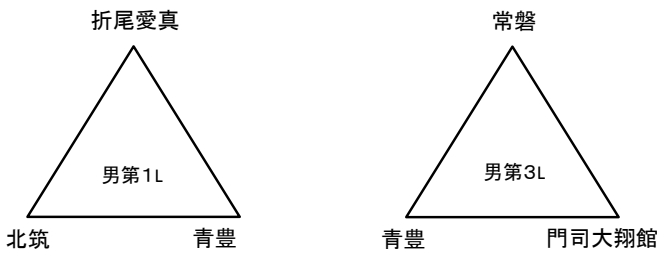

平成29年度 福岡県高等学校総合体育大会バスケットボール選手権大会北部ブロック予選会

兼 全九州高等学校体育大会福岡県北部ブロック予選会 兼 全国高等学校総合体育大会福岡県北部ブロック予選会 (三角リーグ)

男子の部

女子の部

4月30日 会場:八幡南高校

試合順番	E						F						
	試合時間	性別	淡色		濃色	T・O	性別	性別	淡色		濃色	T・O	性別
第1 9:00	女	折尾愛真 79	VS	折尾 48	八幡南	女	女	美萩野女子 78	VS	京都 44	東筑	女	
第2 10:30	男	戸畑 68	VS	中間 47	北九州高専	男	男	東筑 78	VS	小倉 50	小倉工業	男	
第3 12:00	女	折尾 51	VS	東筑 78	美萩野女子	女	女	京都 45	VS	八幡南 85	折尾愛真	女	
第4 13:30	男	中間 58	VS	小倉工業 64	東筑	男	男	小倉 60	VS	北九州高専 71	戸畑	男	
第5 15:00	女	東筑 51	VS	折尾愛真 60	京都	女	女	八幡南 68	VS	美萩野女子 57	折尾	女	
第6 16:30	男	小倉工業 46	VS	戸畑 96	小倉	男	男	北九州高専 68	VS	東筑 60	中間	男	

男子の部

女子の部

4月30日 会場:北筑高校

試合順番	G						H						
	試合時間	性別	淡色		濃色	T・O	性別	性別	淡色		濃色	T・O	性別
第1 9:00	女	東筑紫学園 114	VS	戸畑 44	北筑	女	女	北九州市立 62	VS	青豊 30	若松	女	
第2 10:30	男	折尾愛真 90	VS	北筑 58	門司大翔館	男	男	常磐 75	VS	小倉南 50	青豊	男	
第3 12:00	女	戸畑 95	VS	若松 51	北筑	女	女	青豊 38	VS	北筑 86	東筑紫学園	女	
第4 13:30	男	北筑 85	VS	青豊 59	常磐	男	男	小倉南 54	VS	門司大翔館 69	折尾愛真	男	
第5 15:00	女	若松 53	VS	東筑紫学園 116	青豊	女	女	北筑 48	VS	北九州市立 46	戸畑	女	
第6 16:30	男	青豊 42	VS	折尾愛真 77	小倉南	男	男	門司大翔館 76	VS	常磐 80	北筑	男