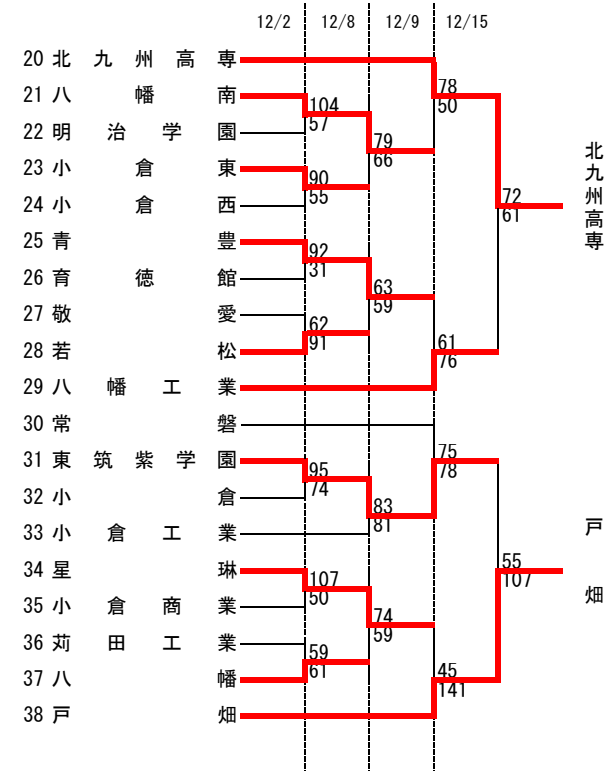

平成30年度 福岡県高等学校バスケットボール新人大会北部ブロック予選会
兼 第49回全九州高等学校バスケットボール春季選手権大会福岡県北部ブロック予選会

[男子組合せ]

順位	高校名
1	戸畑
2	折尾愛真
3	中間
4	北九州高専
5	東筑紫学園
6	北筑
7	八幡工業
8	東筑
9	常磐
10	京都

最優秀選手賞	樺 竜輝 (戸畑 ④)
敢闘賞	中西 佑介 (折尾愛真 ④)
優秀選手賞	池田 丈太郎 (戸畑 ⑮)
	中島 優 (中間 ④)
	森脇 隆羅 (北九州高専 ⑮)

1部トーナメント

折尾愛真	71-70	中間
戸畑	81-44	北九州高専
折尾愛真	71-57	北九州高専
戸畑	98-63	中間
戸畑	117-84	折尾愛真
中間	71-48	北九州市立

平成30年度 福岡県高等学校バスケットボール新人大会北部ブロック予選会
兼 第49回全九州高等学校バスケットボール春季選手権大会福岡県北部ブロック予選会

[女子組合せ]

順位	高校名
1	東筑紫学園
2	東 筑
3	北九州市立
4	折尾愛真
5	戸 畑
6	美萩野女子
7	北 筑
8	八幡南
9	若 松
10	京 都