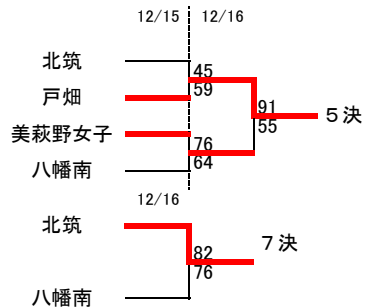

1部トーナメント

折尾愛真	71-70	中間
戸畑	81-44	北九州高専
折尾愛真	71-57	北九州高専
戸畑	98-63	中間
戸畑	117-84	折尾愛真
中間	71-48	北九州市立

平成30年度 福岡県高等学校バスケットボール新人大会北部ブロック予選会
兼 第49回全九州高等学校バスケットボール春季選手権大会福岡県北部ブロック予選会

[女子組合せ]

順位	高校名
1	東筑紫学園
2	東 筑
3	北九州市立
4	折尾愛真
5	戸 畑
6	美萩野女子
7	北 筑
8	八幡南
9	若 松
10	京 都