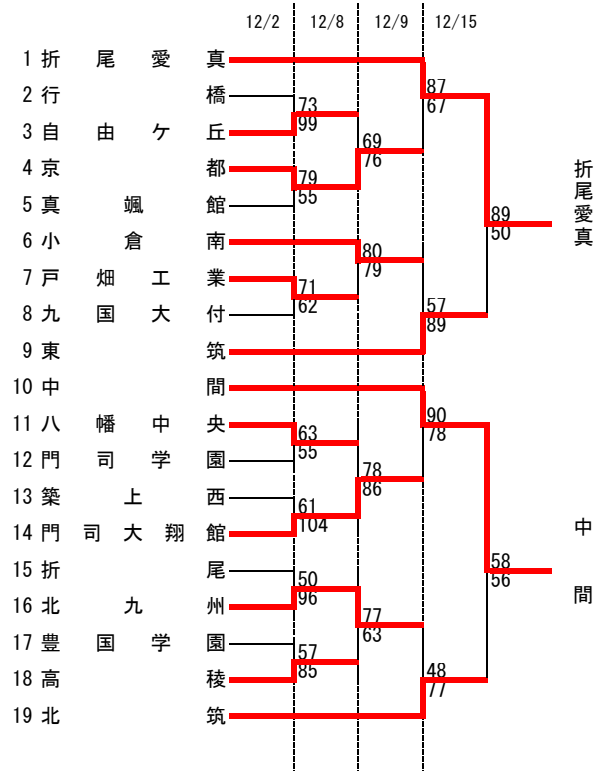

平成30年度 福岡県高等学校バスケットボール新人大会北部ブロック予選会
兼 第49回全九州高等学校バスケットボール春季選手権大会福岡県北部ブロック予選会

[男子組合せ]

順位	高校名
1	戸畑
2	折尾愛真
3	中間
4	北九州高専
5	東筑紫学園
6	北筑
7	八幡工業
8	東筑
9	常磐
10	京都

最優秀選手賞	樺 竜輝 (戸畑 ④)
敢闘賞	中西 佑介 (折尾愛真 ④)
優秀選手賞	池田 丈太郎 (戸畑 ⑮)
	中島 優 (中間 ④)
	森脇 隆羅 (北九州高専 ⑮)

1部トーナメント

折尾愛真	71-70	中間
戸畑	81-44	北九州高専
折尾愛真	71-57	北九州高専
戸畑	98-63	中間
戸畑	117-84	折尾愛真
中間	71-48	北九州市立

平成30年度 福岡県高等学校バスケットボール新人大会北部ブロック予選会
兼 第49回全九州高等学校バスケットボール春季選手権大会福岡県北部ブロック予選会

[女子組合せ]

順位	高校名
1	東筑紫学園
2	東 筑
3	北九州市立
4	折尾愛真
5	戸 畑
6	美萩野女子
7	北 筑
8	八幡南
9	若 松
10	京 都