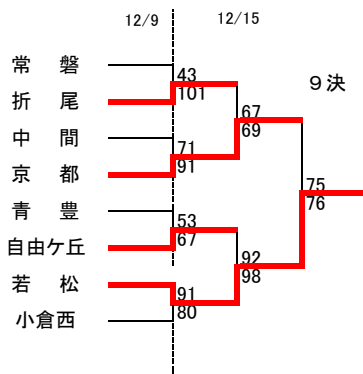

1部トーナメント

折尾愛真	71-70	中間
戸畑	81-44	北九州高専
折尾愛真	71-57	北九州高専
戸畑	98-63	中間
戸畑	117-84	折尾愛真
中間	71-48	北九州市立

平成30年度 福岡県高等学校バスケットボール新人大会北部ブロック予選会
兼 第49回全九州高等学校バスケットボール春季選手権大会福岡県北部ブロック予選会

[女子組合せ]

順位	高校名
1	東筑紫学園
2	東 筑
3	北九州市立
4	折尾愛真
5	戸 畑
6	美萩野女子
7	北 筑
8	八幡南
9	若 松
10	京 都