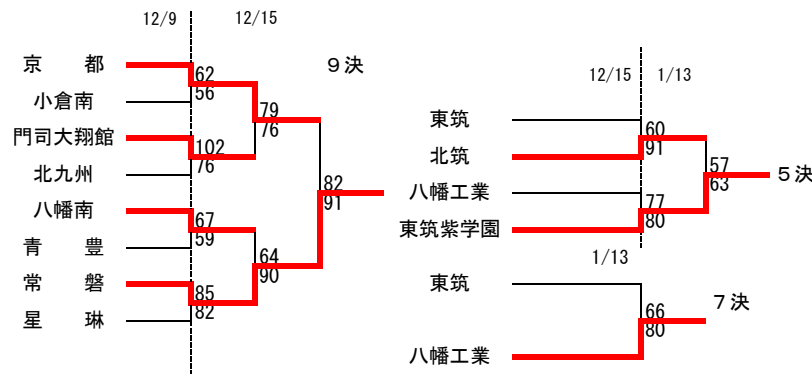

平成30年度 福岡県高等学校バスケットボール新人大会北部ブロック予選会
兼 第49回全九州高等学校バスケットボール春季選手権大会福岡県北部ブロック予選会

[男子組合せ]

順位	高校名
1	戸畑
2	折尾愛真
3	中間
4	北九州高専
5	東筑紫学園
6	北筑
7	八幡工業
8	東筑
9	常磐
10	京都

最優秀選手賞	樺 竜輝 (戸畑 ④)
敢闘賞	中西 佑介 (折尾愛真 ④)
優秀選手賞	池田 丈太郎 (戸畑 ⑮)
	中島 優 (中間 ④)
	森脇 隆羅 (北九州高専 ⑮)

1部トーナメント

折尾愛真	71-70	中間
戸畑	81-44	北九州高専
折尾愛真	71-57	北九州高専
戸畑	98-63	中間
戸畑	117-84	折尾愛真
中間	71-48	北九州市立

平成30年度 福岡県高等学校バスケットボール新人大会北部ブロック予選会
兼 第49回全九州高等学校バスケットボール春季選手権大会福岡県北部ブロック予選会

[女子組合せ]

順位	高校名
1	東筑紫学園
2	東 筑
3	北九州市立
4	折尾愛真
5	戸 畑
6	美萩野女子
7	北 筑
8	八幡南
9	若 松
10	京 都