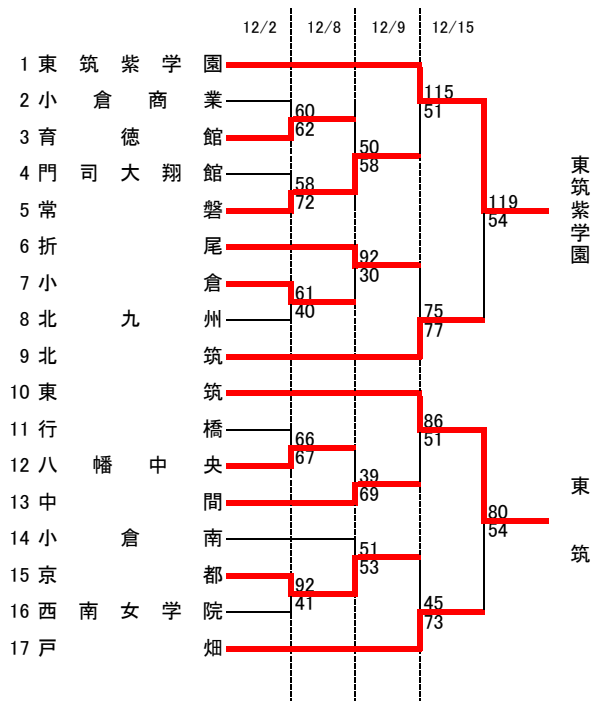

平成30年度 福岡県高等学校バスケットボール新人大会北部ブロック予選会
兼 第49回全九州高等学校バスケットボール春季選手権大会福岡県北部ブロック予選会

[男子組合せ]

順位	高校名
1	戸畑
2	折尾愛真
3	中間
4	北九州高専
5	東筑紫学園
6	北筑
7	八幡工業
8	東筑
9	常磐
10	京都

最優秀選手賞	樺 竜輝 (戸畑 ④)
敢闘賞	中西 佑介 (折尾愛真 ④)
優秀選手賞	池田 丈太郎 (戸畑 ⑮)
	中島 優 (中間 ④)
	森脇 隆羅 (北九州高専 ⑮)

1部トーナメント

折尾愛真	71-70	中間
戸畑	81-44	北九州高専
折尾愛真	71-57	北九州高専
戸畑	98-63	中間
戸畑	117-84	折尾愛真
中間	71-48	北九州市立

平成30年度 福岡県高等学校バスケットボール新人大会北部ブロック予選会
兼 第49回全九州高等学校バスケットボール春季選手権大会福岡県北部ブロック予選会

[女子組合せ]

順位	高校名
1	東筑紫学園
2	東 筑
3	北九州市立
4	折尾愛真
5	戸 畑
6	美萩野女子
7	北 筑
8	八幡南
9	若 松
10	京 都