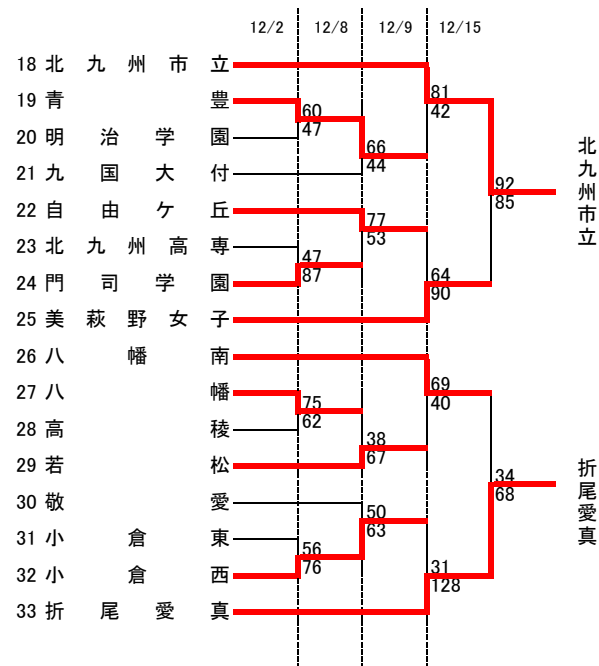

平成30年度 福岡県高等学校バスケットボール新人大会北部ブロック予選会
兼 第49回全九州高等学校バスケットボール春季選手権大会福岡県北部ブロック予選会

[男子組合せ]

順位	高校名
1	戸畑
2	折尾愛真
3	中間
4	北九州高専
5	東筑紫学園
6	北筑
7	八幡工業
8	東筑
9	常磐
10	京都

最優秀選手賞	樺 竜輝 (戸畑 ④)
敢闘賞	中西 佑介 (折尾愛真 ④)
優秀選手賞	池田 丈太郎 (戸畑 ⑮)
	中島 優 (中間 ④)
	森脇 隆羅 (北九州高専 ⑮)

1部トーナメント

折尾愛真	71-70	中間
戸畑	81-44	北九州高専
折尾愛真	71-57	北九州高専
戸畑	98-63	中間
戸畑	117-84	折尾愛真
中間	71-48	北九州市立

平成30年度 福岡県高等学校バスケットボール新人大会北部ブロック予選会
兼 第49回全九州高等学校バスケットボール春季選手権大会福岡県北部ブロック予選会

[女子組合せ]

順位	高校名
1	東筑紫学園
2	東 筑
3	北九州市立
4	折尾愛真
5	戸 畑
6	美萩野女子
7	北 筑
8	八幡南
9	若 松
10	京 都

最優秀選手賞	糸永 好乃未 (東筑紫学園 ④)
敢闘賞	波多野 優子 (東 筑 ⑤)
優秀選手賞	佐藤 文美 (東筑紫学園 ⑤)
	山下 飛香 (北九州市立 ④)
	金田 いろは (折尾愛真 ⑩)

1部トーナメント

東筑紫学園	86-77	東 筑
折尾愛真	56-55	北九州市立
東筑紫学園	99-79	北九州市立
東 筑	70-59	折尾愛真
東筑紫学園	61-57	折尾愛真
北九州市立	66-61	東 筑