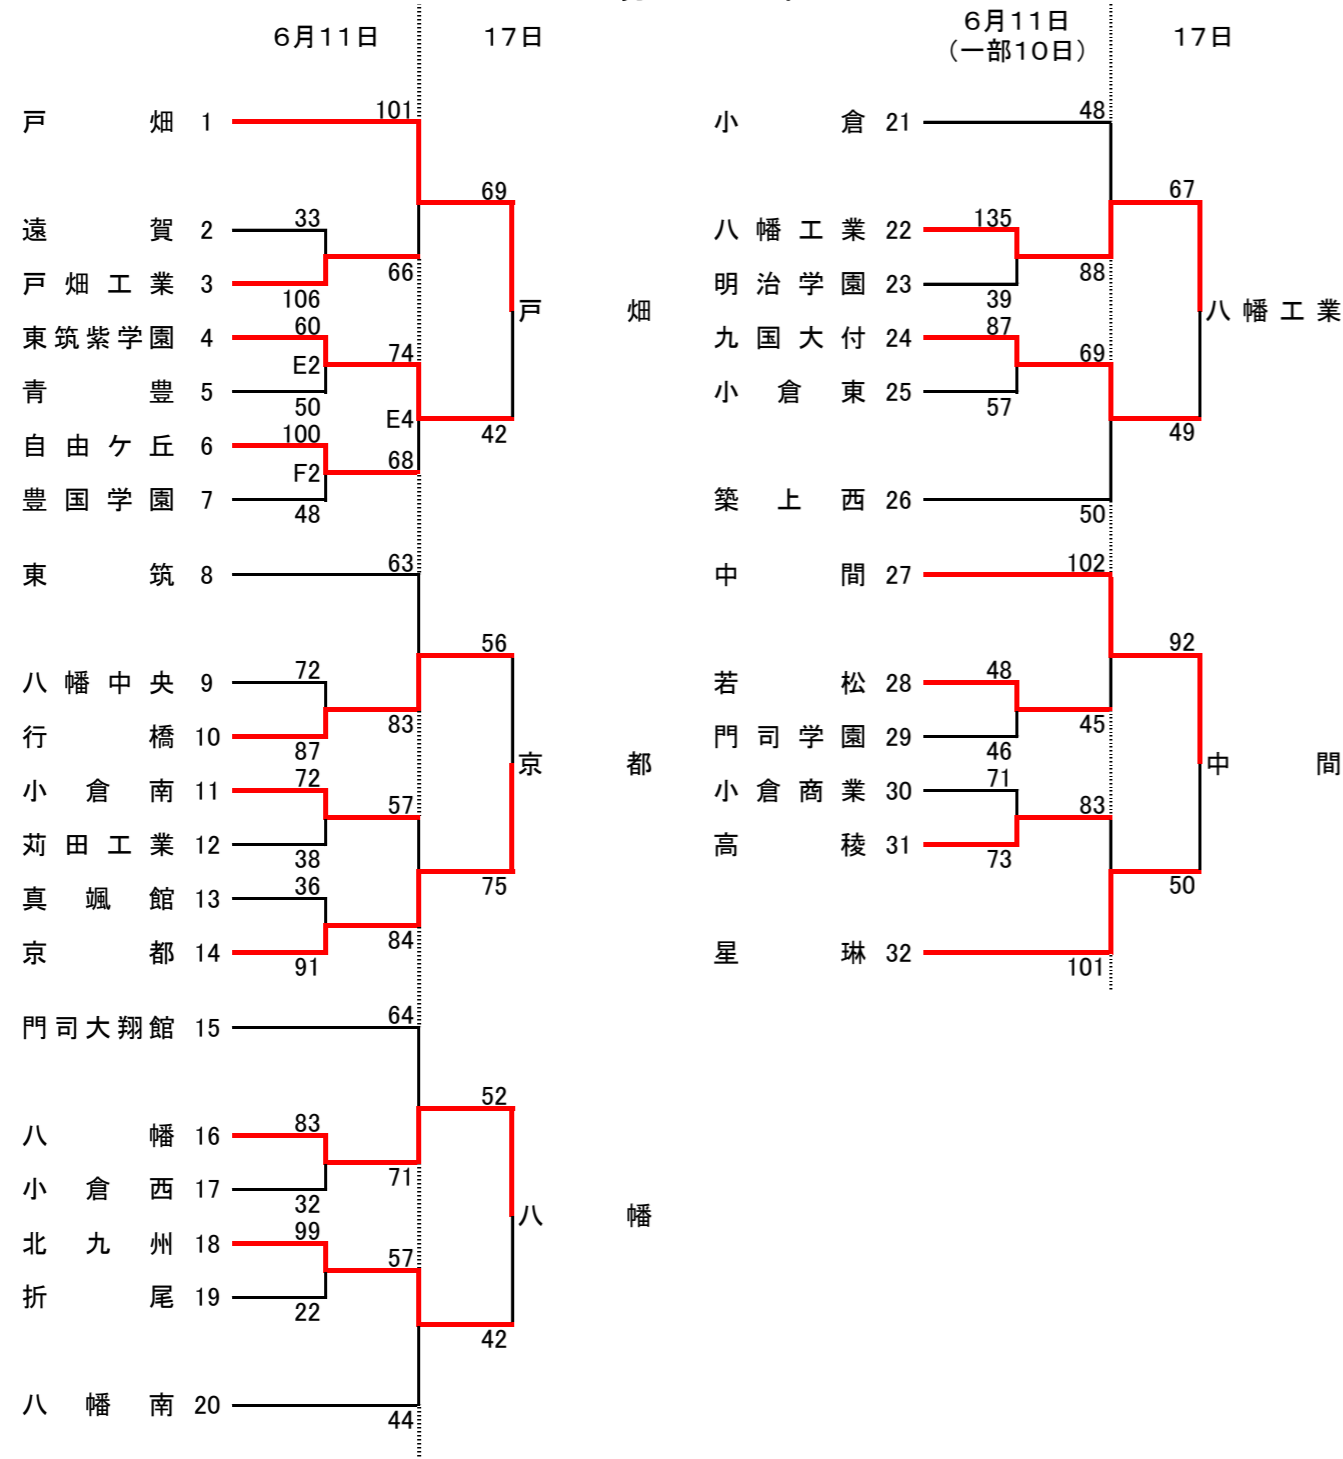

平成29年度福岡県高等学校バスケットボール選手権大会
兼 第70回全国高等学校バスケットボール選手権大会福岡県予選北部ブロック予選会

男子の部

女子の部

【会場】

6月10日(土)	K・L	八幡工業高校	M・N	京都高校
	O・P	青豊高校		
6月11日(日)	I・J	小倉東高校	G・H	京都高校
	E・F	青豊高校		
6月17日(土)	A・B	真颯館高校	C・D	北九州市立高校

【試合時間】

1試合目	9:00 ~
2試合目	10:30 ~
3試合目	12:00 ~
4試合目	13:30 ~
5試合目	15:00 ~

- ※ 駐車場が満車になり次第、近隣のコインパーキングを利用してください。
- ※ 各チームのごみの持ち帰りを徹底してください。
- ※ 各会場とも7時45分まで学校敷地内への入場は禁止です。