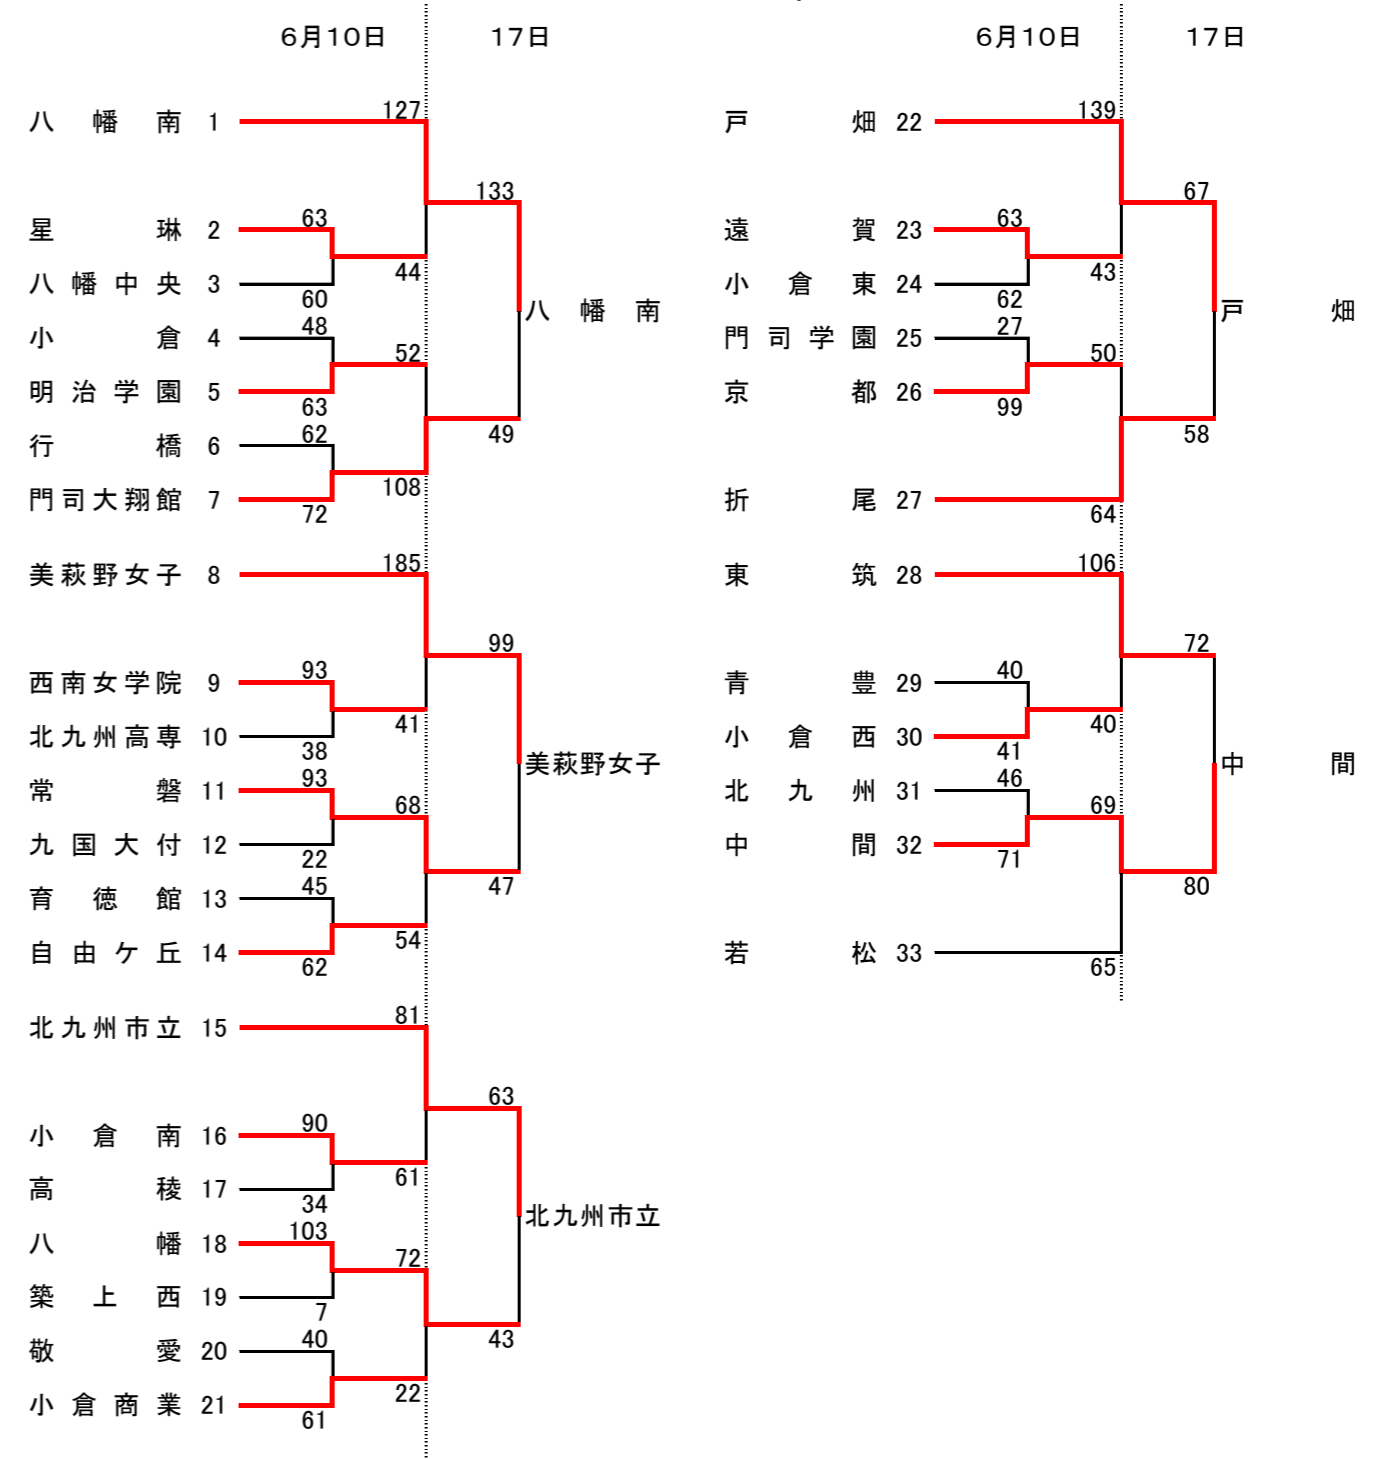

平成29年度福岡県高等学校バスケットボール選手権大会
兼 第70回全国高等学校バスケットボール選手権大会福岡県予選北部ブロック予選会

男子の部

女子の部

【会場】

6月10日(土)	K・L	八幡工業高校	M・N	京都高校
	O・P	青豊高校		
6月11日(日)	I・J	小倉東高校	G・H	京都高校
	E・F	青豊高校		
6月17日(土)	A・B	真颯館高校	C・D	北九州市立高校

【試合時間】

1試合目	9:00 ~
2試合目	10:30 ~
3試合目	12:00 ~
4試合目	13:30 ~
5試合目	15:00 ~

- ※ 駐車場が満車になり次第、近隣のコインパーキングを利用してください。
- ※ 各チームのごみの持ち帰りを徹底してください。
- ※ 各会場とも7時45分まで学校敷地内への入場は禁止です。