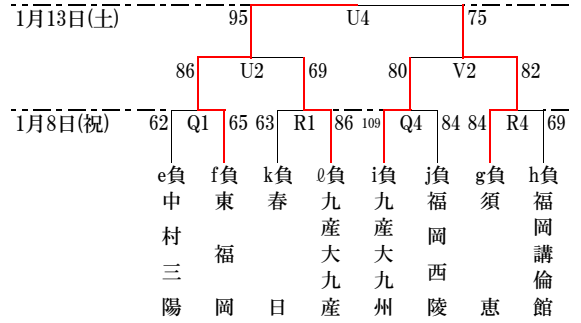

平成29年度福岡県高等学校バスケットボール新人大会中部ブロック予選会

男子組み合わせ【1部上位リーグ】

	福大大濠	福岡第一	福翔	宗像	勝敗
福大大濠	-	63 - 91	104 - 58	110 - 71	2勝1敗
福岡第一	91 - 63	-	116 - 56	100 - 44	3勝
福翔	58 - 104	56 - 116	-	56 - 96	3敗
宗像	71 - 110	44 - 100	96 - 56	-	1勝2敗

【1部下位リーグ】

	糸島	柏陵	修猷館	西南学院	勝敗
糸島	-	83 - 77	80 - 57	94 - 60	3勝
柏陵	77 - 83	-	92 - 74	100 - 70	2勝1敗
修猷館	57 - 80	74 - 92	-	63 - 40	1勝2敗
西南学院	60 - 94	70 - 100	40 - 63	-	3敗

第1位 福岡第一 第2位 福大大濠 第3位 宗像 第4位 福翔 第5位 糸島 第6位 柏陵
第7位 修猷館 第8位 西南学院 第9位 東福岡 第10位 須恵 第11位 九産大九州 第12位 九産大九産

【2部順位決定トーナメント】

11位決定戦

女子組み合わせ【1部上位リーグ】

	精華女子	中村学園女子	福大若葉	東海大福岡	勝敗
精華女子	-	76 - 49	87 - 66	61 - 51	3勝
中村学園女子	49 - 76	-	56 - 63	62 - 70	3敗
福大若葉	66 - 87	63 - 56	-	58 - 61	1勝2敗
東海大福岡	51 - 61	70 - 62	61 - 58	-	2勝1敗

【1部下位リーグ】

	海星女学院	筑紫女学園	福工大城東	宗像	勝敗
海星女学院	-	44 - 78	59 - 91	37 - 92	3敗
筑紫女学園	78 - 44	-	80 - 63	73 - 63	3勝
福工大城東	91 - 59	63 - 80	-	46 - 74	1勝2敗
宗像	92 - 37	63 - 73	74 - 46	-	2勝1敗

第1位 精華女子 第2位 東海大福岡 第3位 福大若葉 第4位 中村学園女子 第5位 筑紫女学園 第6位 宗像
第7位 福工大城東 第8位 海星女学院 第9位 福岡講倫館 第10位 春日 第11位 九産大九州 第12位 九産大九産