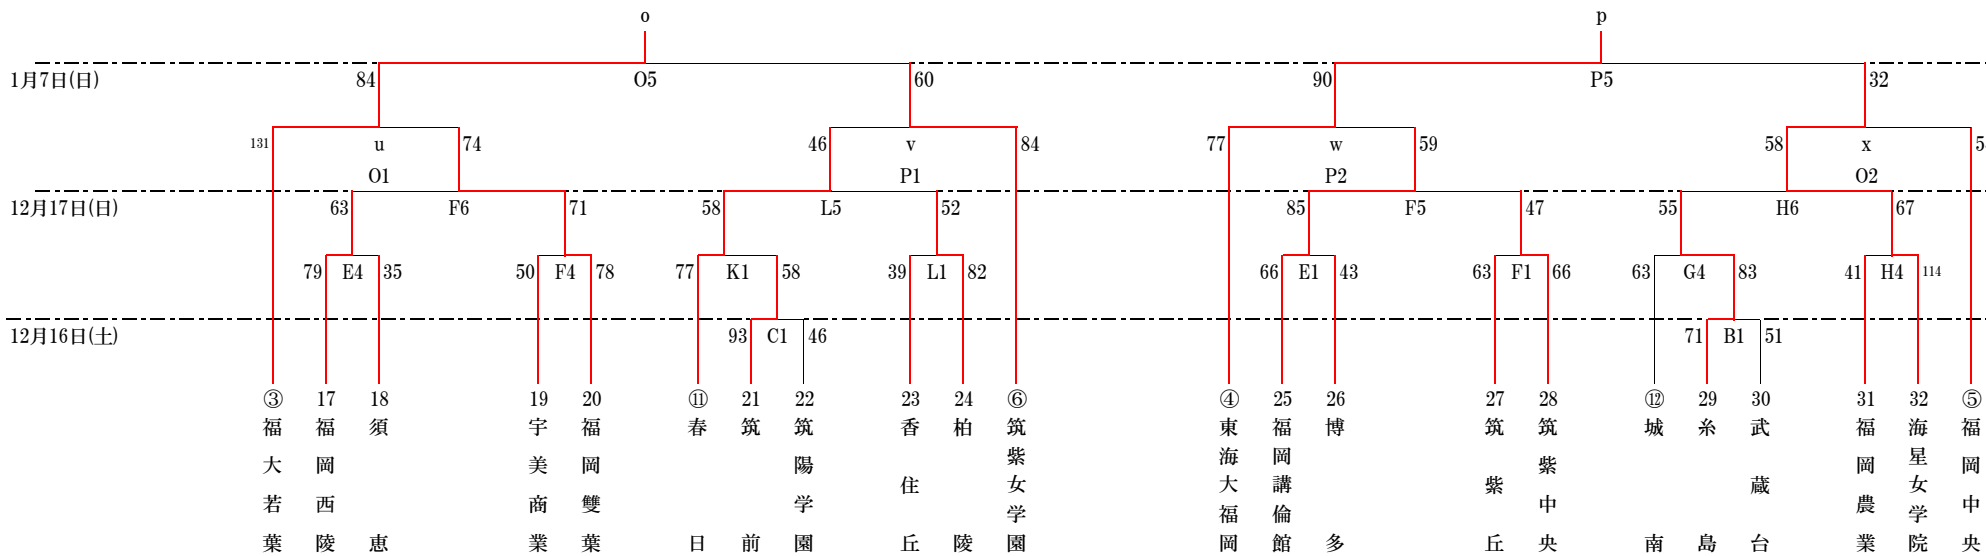

平成29年度福岡県高等学校バスケットボール新人大会中部ブロック予選会

男子組み合わせ【予選トーナメント】

【会場】

12月16日(土)	A・B 福岡 魁誠	1月7日(日)	M・N 修猷館
	C・D 東海大福岡		O・P 精華女子
12月17日(日)	E・F 玄洋		
	G・H 九産大九産		
	I・J 東福岡		
	K・L 春日		

【試合時間】

12月16日(土)	12月17日(日)・1月7日(日)
第1試合 9:00～	第1試合 9:00～
第2試合 10:30～	第2試合 10:30～
第3試合 12:00～	第3試合 12:00～
第4試合 13:30～	第4試合 13:30～
第5試合 15:00～	第5試合 15:00～
	第6試合 16:30～

【注意事項】

※印は、第1試合のTOです。
 ☆印は、第1試合の駐車場です。
 第2試合以降は負けチームがTOとなります。

平成29年度福岡県高等学校バスケットボール新人大会中部ブロック予選会

女子組み合わせ【予選トーナメント】

【会場】

12月16日(土) A・B 福岡魁誠
 C・D 東海大福岡
 12月17日(日) E・F 玄洋
 G・H 九産大九産
 I・J 東福岡
 K・L 春日

【試合時間】

12月16日(土) 12月17日(日)・1月7日(日)
 第1試合 9:00～ 第1試合 9:00～
 第2試合 10:30～ 第2試合 10:30～
 第3試合 12:00～ 第3試合 12:00～
 第4試合 13:30～ 第4試合 13:30～
 第5試合 15:00～ 第5試合 15:00～
 第6試合 16:30～

【2部順位決定トーナメント】

11位決定戦

【会場】

1月8日(祝) Q・R 西南学院高校
 S・T 西南学院大学
 1月13日(土) U・V 東海大福岡
 W 東海大付属短大

【試合時間】

第1試合 9:00～
 第2試合 10:30～
 第3試合 12:00～
 第4試合 13:30～
 第5試合 15:00～
 第6試合 16:30～

【注意事項】

※印はTO、☆印は駐車場です。