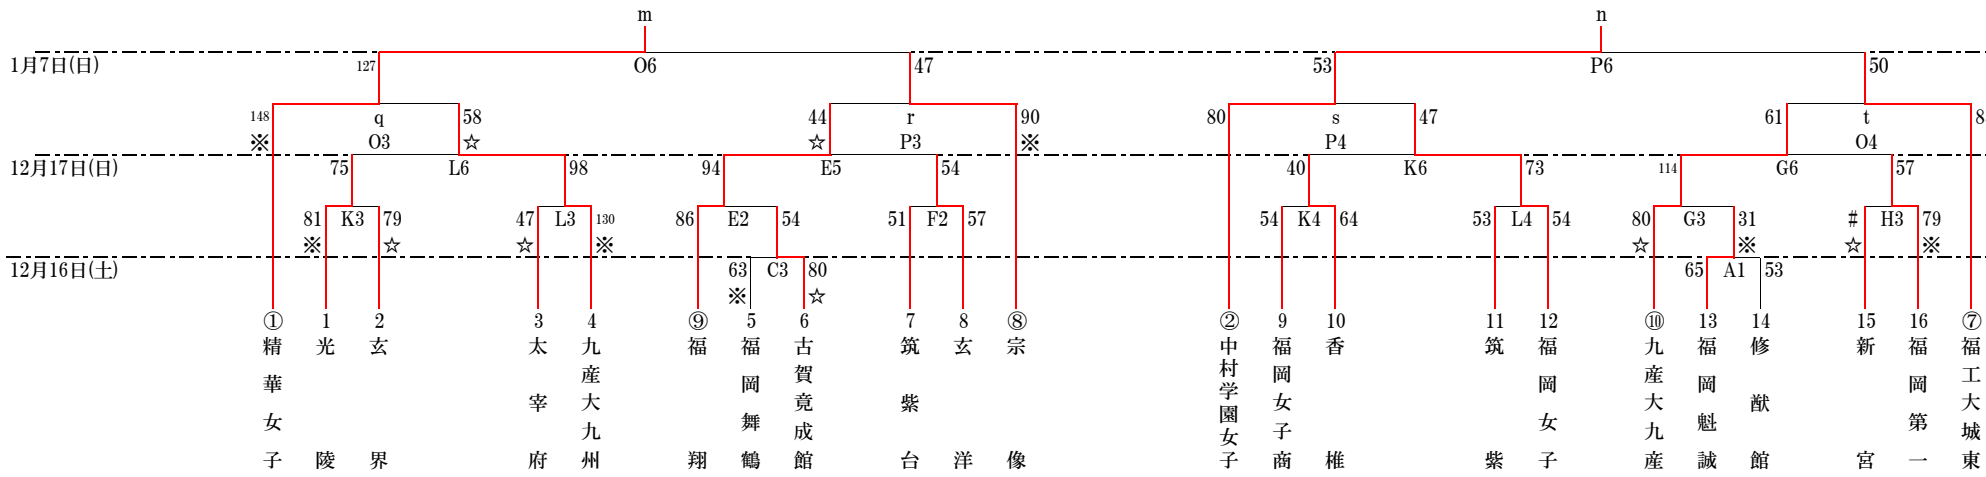

平成29年度福岡県高等学校バスケットボール新人大会中部ブロック予選会

男子組み合わせ【予選トーナメント】

【会場】

12月16日(土)	A・B 福岡 魁誠	1月7日(日)	M・N 修猷館
	C・D 東海大福岡		O・P 精華女子
12月17日(日)	E・F 玄洋		
	G・H 九産大九産		
	I・J 東福岡		
	K・L 春日		

【試合時間】

12月16日(土)	12月17日(日)・1月7日(日)
第1試合 9:00～	第1試合 9:00～
第2試合 10:30～	第2試合 10:30～
第3試合 12:00～	第3試合 12:00～
第4試合 13:30～	第4試合 13:30～
第5試合 15:00～	第5試合 15:00～
	第6試合 16:30～

【注意事項】

※印は、第1試合のTOです。
 ☆印は、第1試合の駐車場です。
 第2試合以降は負けチームがTOとなります。

平成29年度福岡県高等学校バスケットボール新人大会中部ブロック予選会

女子組み合わせ【予選トーナメント】

【会場】

12月16日(土) A・B 福岡魁誠
 C・D 東海大福岡
 12月17日(日) E・F 玄洋
 G・H 九産大九産
 I・J 東福岡
 K・L 春日

【試合時間】

12月16日(土) 12月17日(日)・1月7日(日)
 第1試合 9:00～ 第1試合 9:00～
 第2試合 10:30～ 第2試合 10:30～
 第3試合 12:00～ 第3試合 12:00～
 第4試合 13:30～ 第4試合 13:30～
 第5試合 15:00～ 第5試合 15:00～
 第6試合 16:30～

【2部順位決定トーナメント】

11位決定戦

【会場】

1月8日(祝) Q・R 西南学院高校
 S・T 西南学院大学
 1月13日(土) U・V 東海大福岡
 W 東海大付属短大

【試合時間】

第1試合 9:00～
 第2試合 10:30～
 第3試合 12:00～
 第4試合 13:30～
 第5試合 15:00～
 第6試合 16:30～

【注意事項】

※印はTO、☆印は駐車場です。