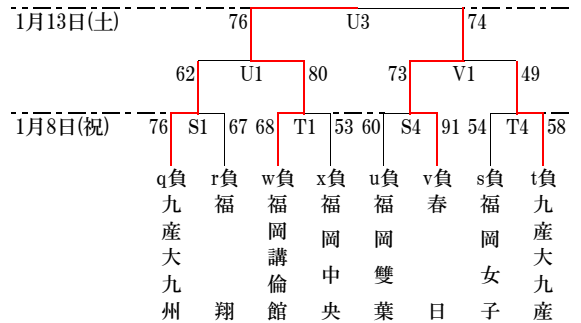

【1部下位リーグ】

	糸島	柏陵	修猷館	西南学院	勝敗
糸島	-	83 - 77	80 - 57	94 - 60	3勝
柏陵	77 - 83	-	92 - 74	100 - 70	2勝1敗
修猷館	57 - 80	74 - 92	-	63 - 40	1勝2敗
西南学院	60 - 94	70 - 100	40 - 63	-	3敗

第1位 福岡第一 第2位 福大大濠 第3位 宗像 第4位 福翔 第5位 糸島 第6位 柏陵
 第7位 修猷館 第8位 西南学院 第9位 東福岡 第10位 須恵 第11位 九産大九州 第12位 九産大九産

【2部順位決定トーナメント】

11位決定戦

女子組み合わせ【1部上位リーグ】

	精華女子	中村学園女子	福大若葉	東海大福岡	勝敗
精華女子	-	76 - 49	87 - 66	61 - 51	3勝
中村学園女子	49 - 76	-	56 - 63	62 - 70	3敗
福大若葉	66 - 87	63 - 56	-	58 - 61	1勝2敗
東海大福岡	51 - 61	70 - 62	61 - 58	-	2勝1敗

【1部下位リーグ】

	海星女学院	筑紫女学園	福工大城東	宗像	勝敗
海星女学院	-	44 - 78	59 - 91	37 - 92	3敗
筑紫女学園	78 - 44	-	80 - 63	73 - 63	3勝
福工大城東	91 - 59	63 - 80	-	46 - 74	1勝2敗
宗像	92 - 37	63 - 73	74 - 46	-	2勝1敗

第1位 精華女子 第2位 東海大福岡 第3位 福大若葉 第4位 中村学園女子 第5位 筑紫女学園 第6位 宗像
 第7位 福工大城東 第8位 海星女学院 第9位 福岡講倫館 第10位 春日 第11位 九産大九州 第12位 九産大九産

【2部順位決定トーナメント】

11位決定戦

【会場】

1月8日(祝) Q・R 西南学院高校
 S・T 西南学院大学
 1月13日(土) U・V 東海大福岡
 W 東海大付属短大

【試合時間】

第1試合 9:00～
 第2試合 10:30～
 第3試合 12:00～
 第4試合 13:30～
 第5試合 15:00～
 第6試合 16:30～

【注意事項】

※印はTO、☆印は駐車場です。