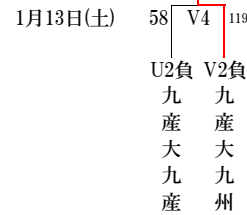

【1部下位リーグ】

	糸島	柏陵	修猷館	西南学院	勝敗
糸島	-	83 - 77	80 - 57	94 - 60	3勝
柏陵	77 - 83	-	92 - 74	100 - 70	2勝1敗
修猷館	57 - 80	74 - 92	-	63 - 40	1勝2敗
西南学院	60 - 94	70 - 100	40 - 63	-	3敗

第1位 福岡第一 第2位 福大大濠 第3位 宗像 第4位 福翔 第5位 糸島 第6位 柏陵
 第7位 修猷館 第8位 西南学院 第9位 東福岡 第10位 須恵 第11位 九産大九州 第12位 九産大九産

【2部順位決定トーナメント】

11位決定戦

女子組み合わせ【1部上位リーグ】

	精華女子	中村学園女子	福大若葉	東海大福岡	勝敗
精華女子	-	76 - 49	87 - 66	61 - 51	3勝
中村学園女子	49 - 76	-	56 - 63	62 - 70	3敗
福大若葉	66 - 87	63 - 56	-	58 - 61	1勝2敗
東海大福岡	51 - 61	70 - 62	61 - 58	-	2勝1敗