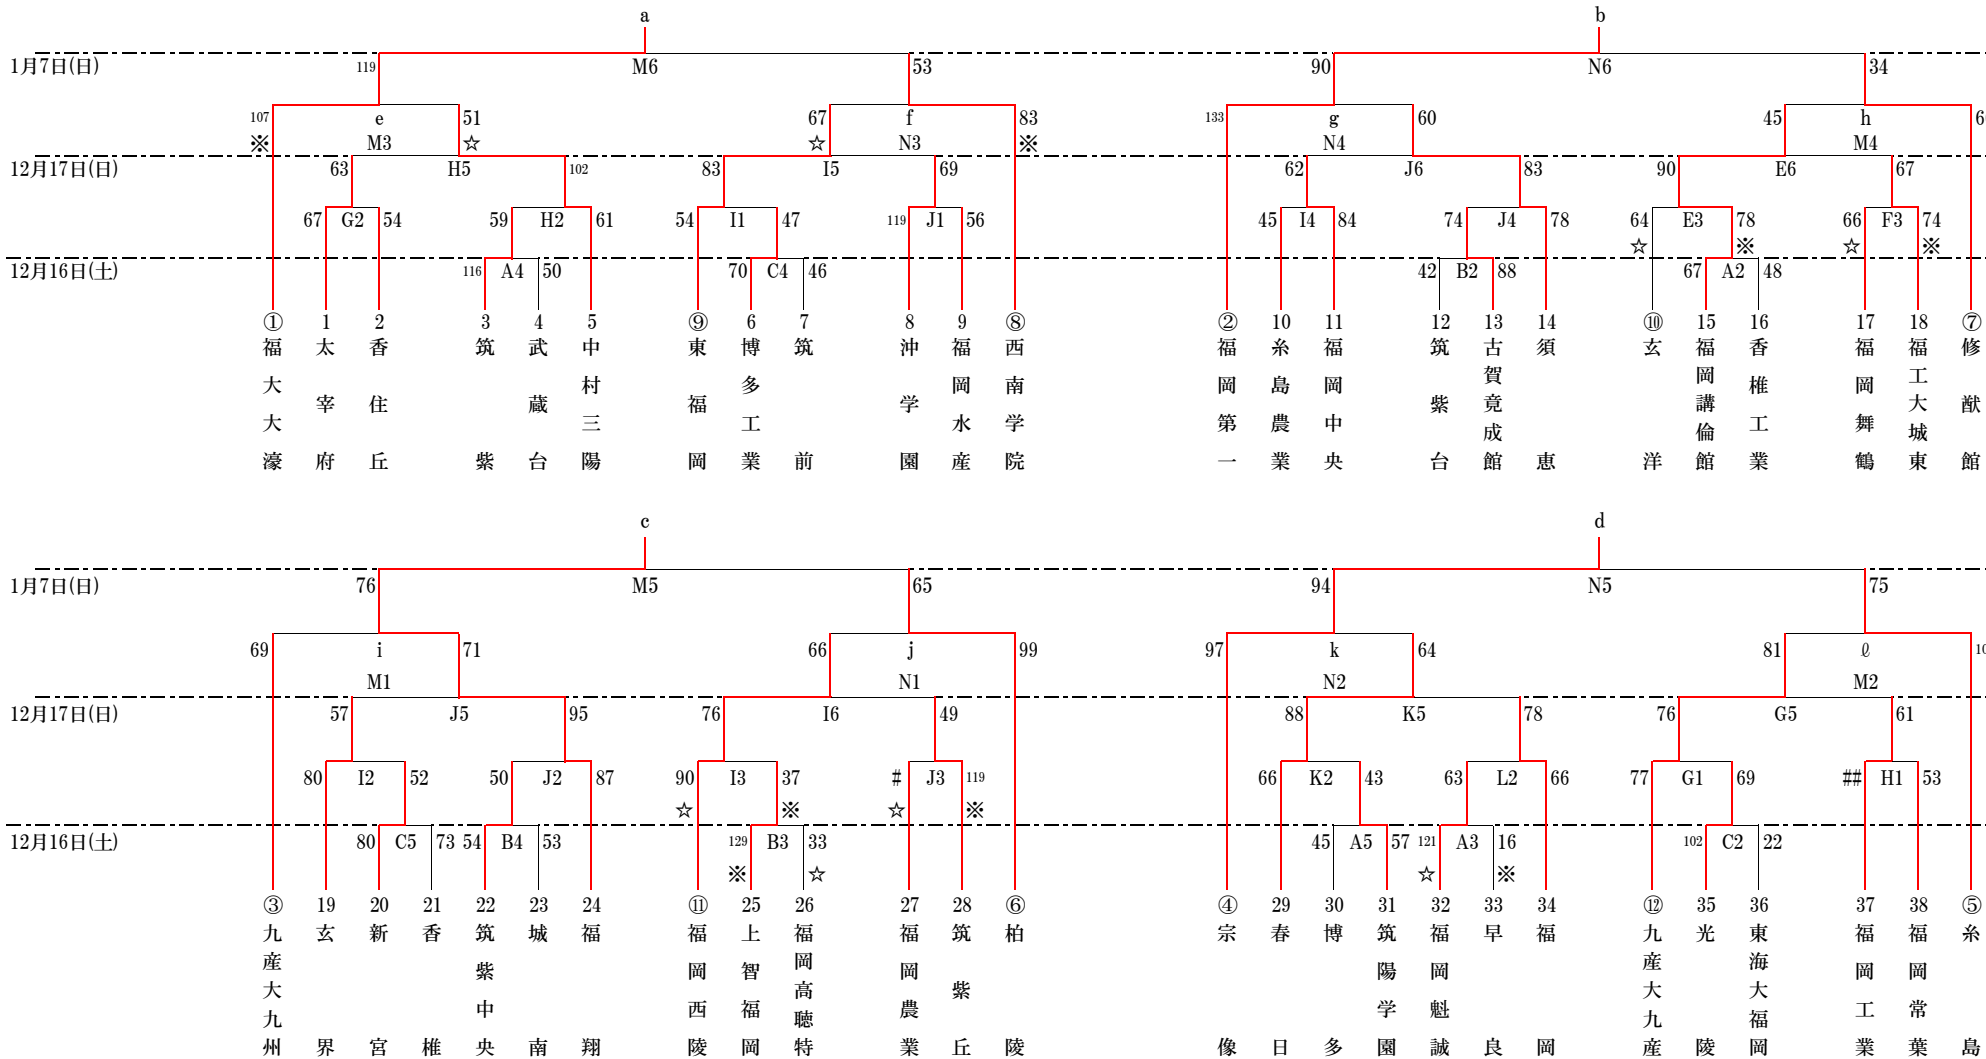

平成29年度福岡県高等学校バスケットボール新人大会中部ブロック予選会

男子組み合わせ【予選トーナメント】

【会場】

12月16日(土)	A・B 福岡 魁誠	1月7日(日)	M・N 修猷館
	C・D 東海大福岡		O・P 精華女子
12月17日(日)	E・F 玄洋		
	G・H 九産大九産		
	I・J 東福岡		
	K・L 春日		

【試合時間】

12月16日(土)	12月17日(日)・1月7日(日)
第1試合 9:00～	第1試合 9:00～
第2試合 10:30～	第2試合 10:30～
第3試合 12:00～	第3試合 12:00～
第4試合 13:30～	第4試合 13:30～
第5試合 15:00～	第5試合 15:00～
	第6試合 16:30～

【注意事項】

※印は、第1試合のTOです。
 ☆印は、第1試合の駐車場です。
 第2試合以降は負けチームがTOとなります。

平成29年度福岡県高等学校バスケットボール新人大会中部ブロック予選会

女子組み合わせ【予選トーナメント】

【会場】

12月16日(土) A・B 福岡魁誠
 C・D 東海大福岡
 12月17日(日) E・F 玄洋
 G・H 九産大九産
 I・J 東福岡
 K・L 春日

【試合時間】

12月16日(土) 12月17日(日)・1月7日(日)
 第1試合 9:00～ 第1試合 9:00～
 第2試合 10:30～ 第2試合 10:30～
 第3試合 12:00～ 第3試合 12:00～
 第4試合 13:30～ 第4試合 13:30～
 第5試合 15:00～ 第5試合 15:00～
 第6試合 16:30～

【注意事項】

※印は、第1試合のTOです。
 ☆印は、第1試合の駐車場です。
 第2試合以降は負けチームがTOとなります。

平成29年度福岡県高等学校バスケットボール新人大会中部ブロック予選会

男子組み合わせ【1部上位リーグ】

	福大大濠	福岡第一	福翔	宗像	勝敗
福大大濠	-	63 - 91	104 - 58	110 - 71	2勝1敗
福岡第一	91 - 63	-	116 - 56	100 - 44	3勝
福翔	58 - 104	56 - 116	-	56 - 96	3敗
宗像	71 - 110	44 - 100	96 - 56	-	1勝2敗

【2部順位決定トーナメント】

11位決定戦

【会場】

1月8日(祝) Q・R 西南学院高校
 S・T 西南学院大学
 1月13日(土) U・V 東海大福岡
 W 東海大付属短大

【試合時間】

第1試合 9:00～
 第2試合 10:30～
 第3試合 12:00～
 第4試合 13:30～
 第5試合 15:00～
 第6試合 16:30～

【注意事項】

※印はTO、☆印は駐車場です。