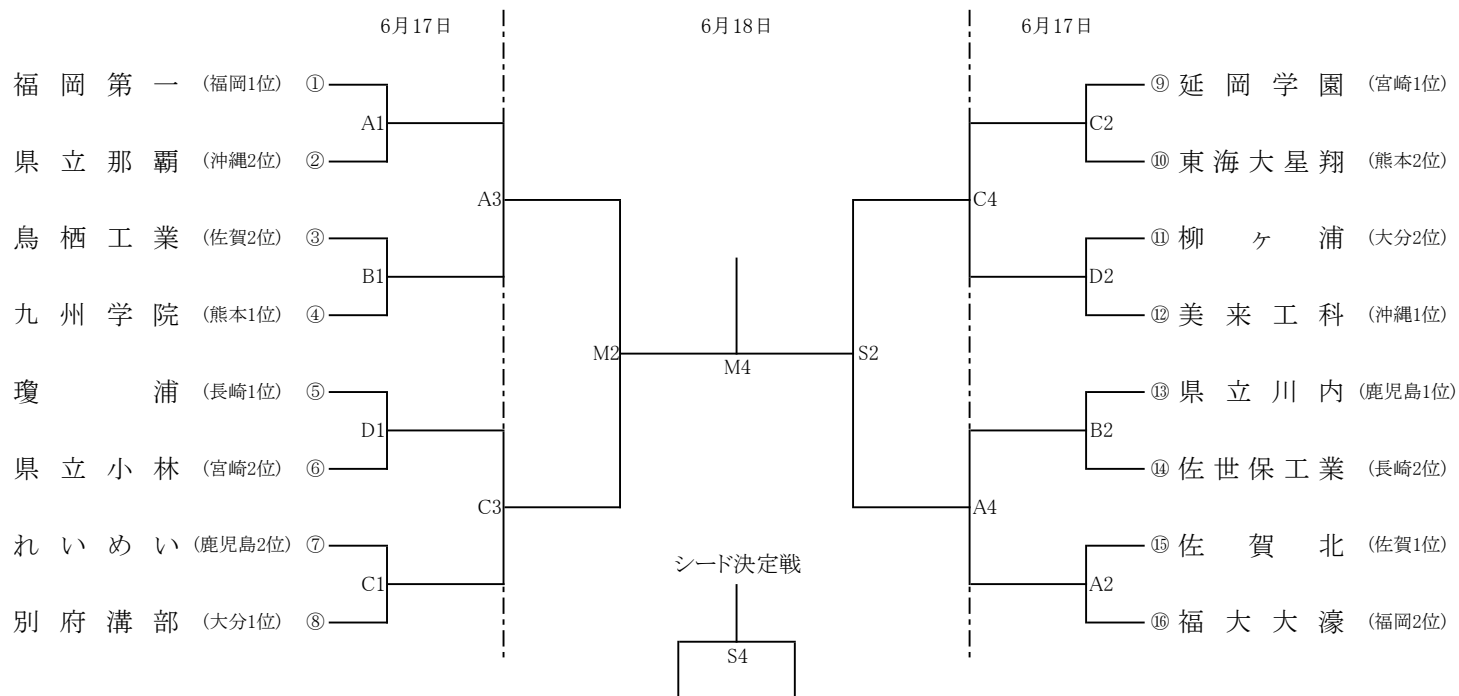

令和5年度 全九州高等学校体育大会

第76回 全九州高等学校バスケットボール競技大会 組合せ

【 男 子 】

会場:福岡市総合体育館 A・B・C・D・M・S

6月17日(土)・6月18日(日):第1試合 9:00 第2試合 10:40 第3試合 12:20 第4試合 14:00

【 女 子 】

会場:アクション福岡 E・F 福岡市総合体育館 M・S

6月17日(土):第1試合 9:00 第2試合 10:30 第3試合 12:00 第4試合 13:30 第5試合 15:00 第6試合 16:30

6月18日(日):第1試合 9:00 第2試合 10:40 第3試合 12:20 第4試合 14:00