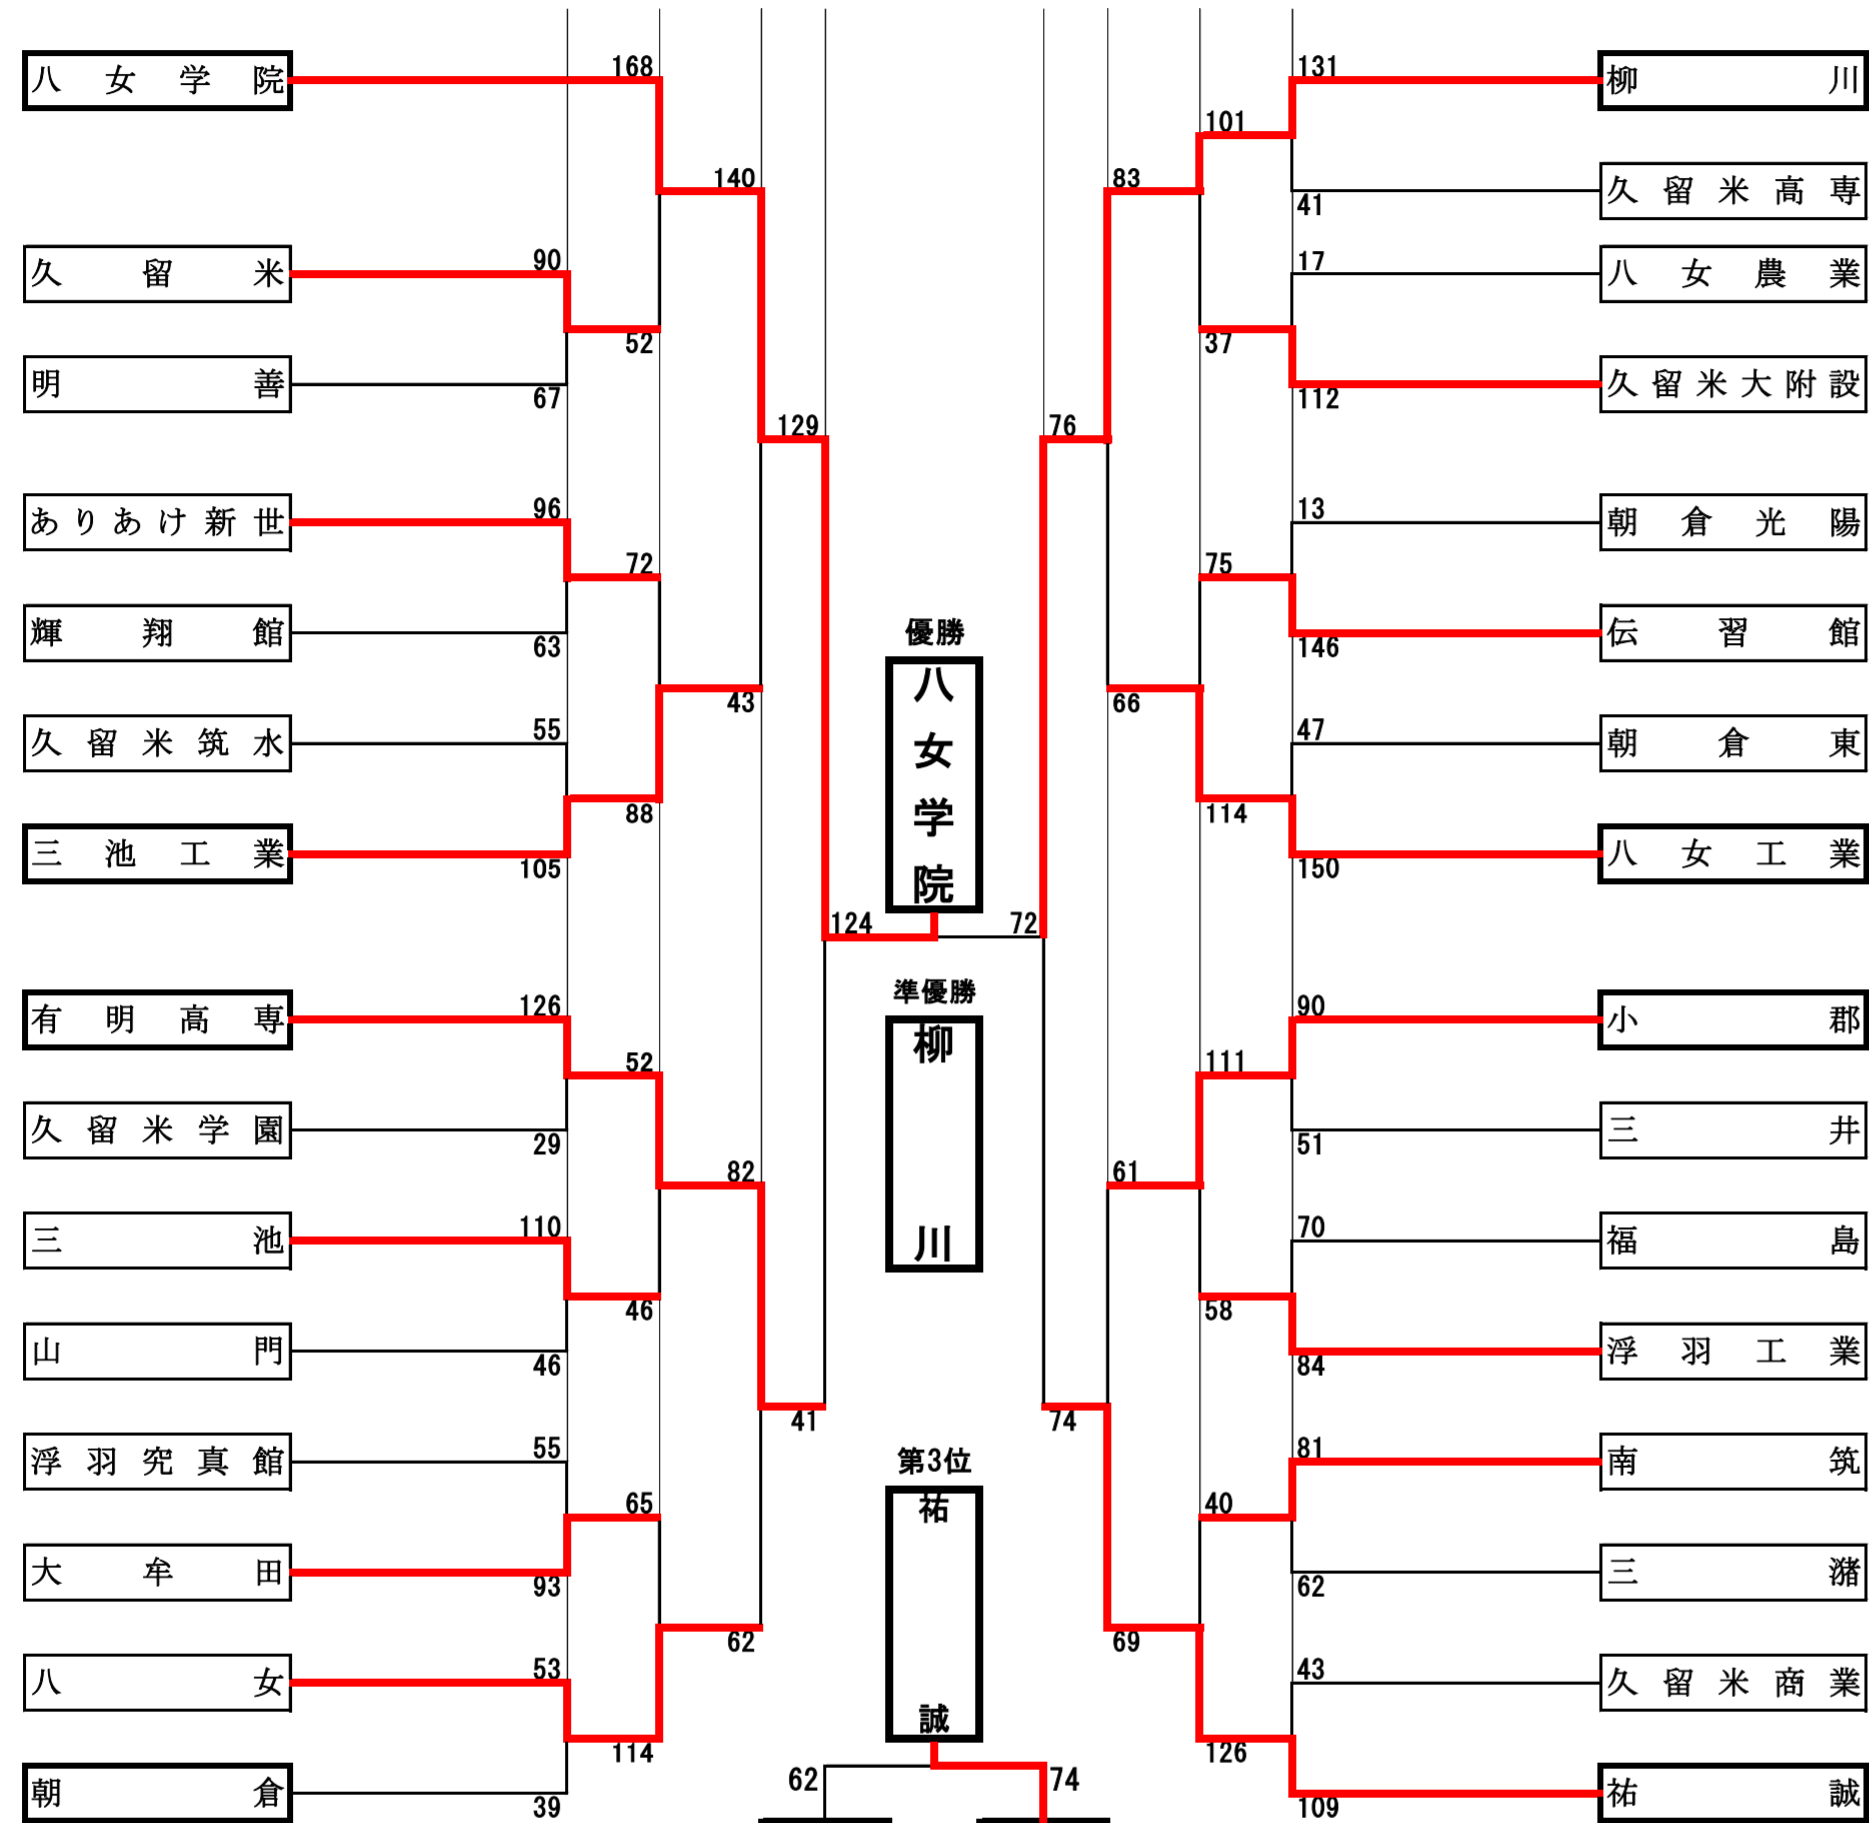

令和3年度 福岡県高等学校バスケットボール新人大会南部ブロック予選会 兼 全九州高等学校バスケットボール春季選手権大会南部ブロック予選 組合せ

期日：令和3年 12月11, 12, 18日, 19日, 25日

会場：久留米信愛高校ほか

県大会：男子8位、女子8位まで、県大会に進出する

【 男子の部 】

優勝	八女学院
準優勝	柳川
第3位	祐誠
第4位	有明高専
第5位	小郡
第6位	八女
第7位	八女工業
第8位	三池工業