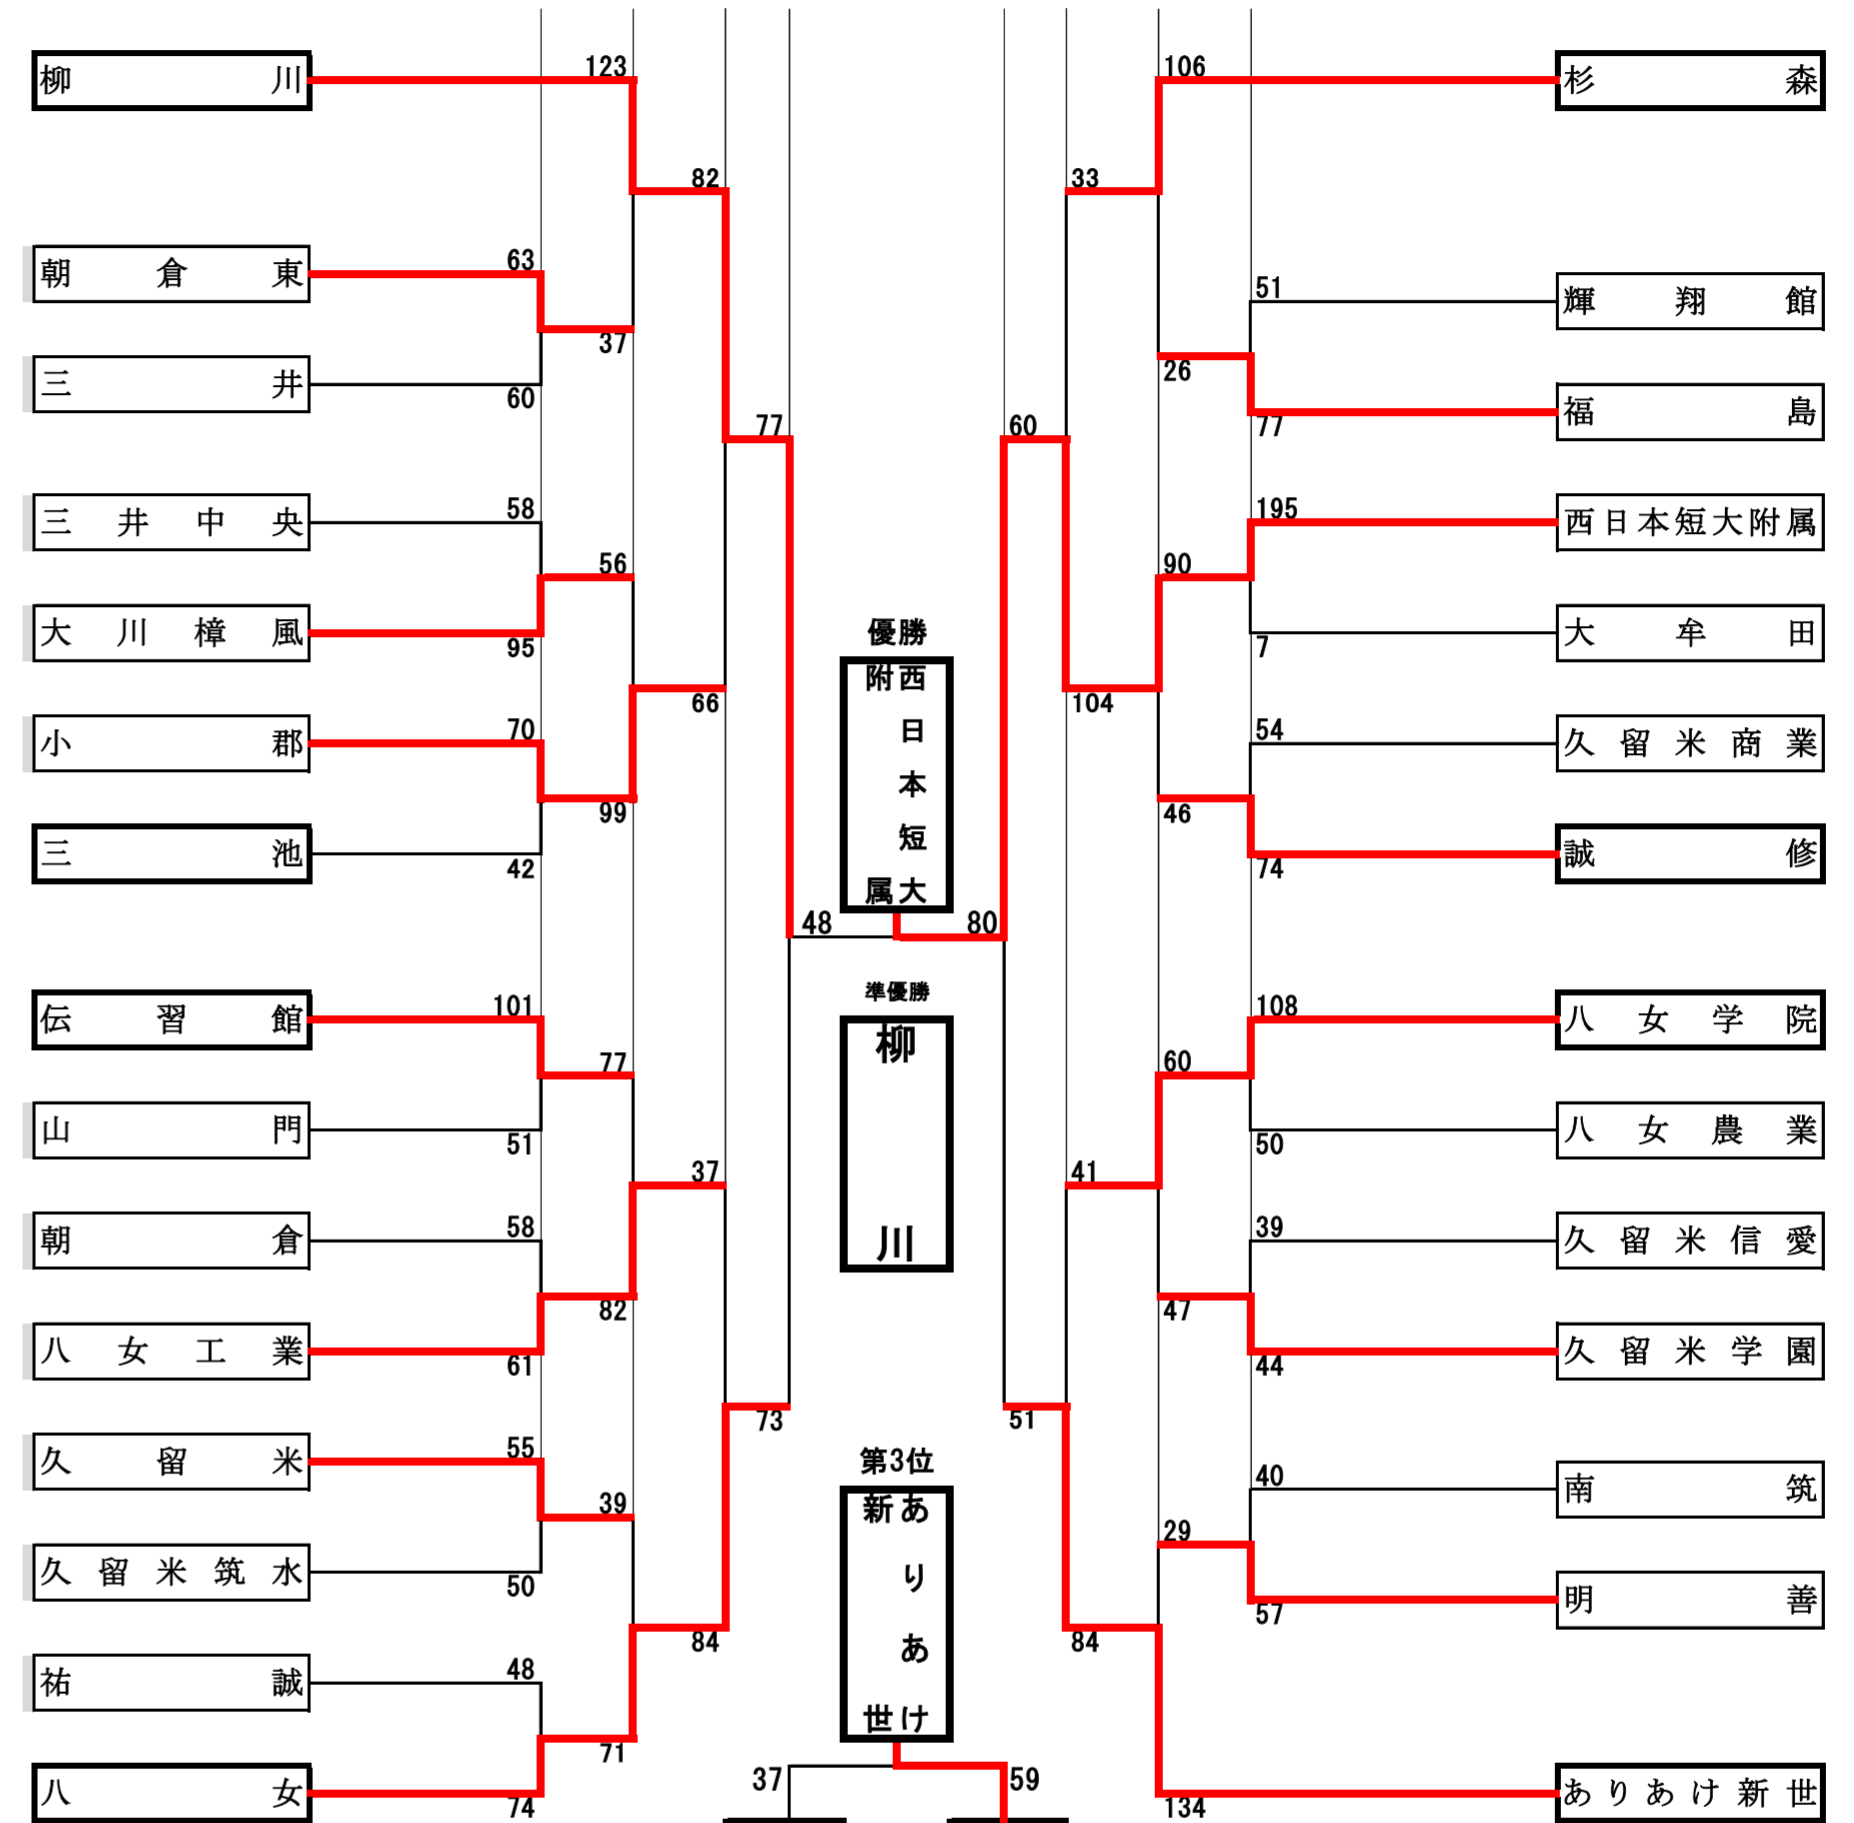

【 女子の部 】

優勝	西日本短大附属
準優勝	柳川
第3位	ありあけ新世
第4位	八女
第5位	八女学院
第6位	小郡
第7位	杉森
第8位	八女工業

優勝	西日本短大附属
準優勝	柳川
第3位	ありあけ新世
第4位	八女
第5位	八女学院
第6位	小郡
第7位	杉森
第8位	八女工業

令和3年度 福岡県高等学校バスケットボール新人大会南部ブロック予選会 兼 全九州高等学校バスケットボール春季選手権大会南部ブロック予選 組合せ