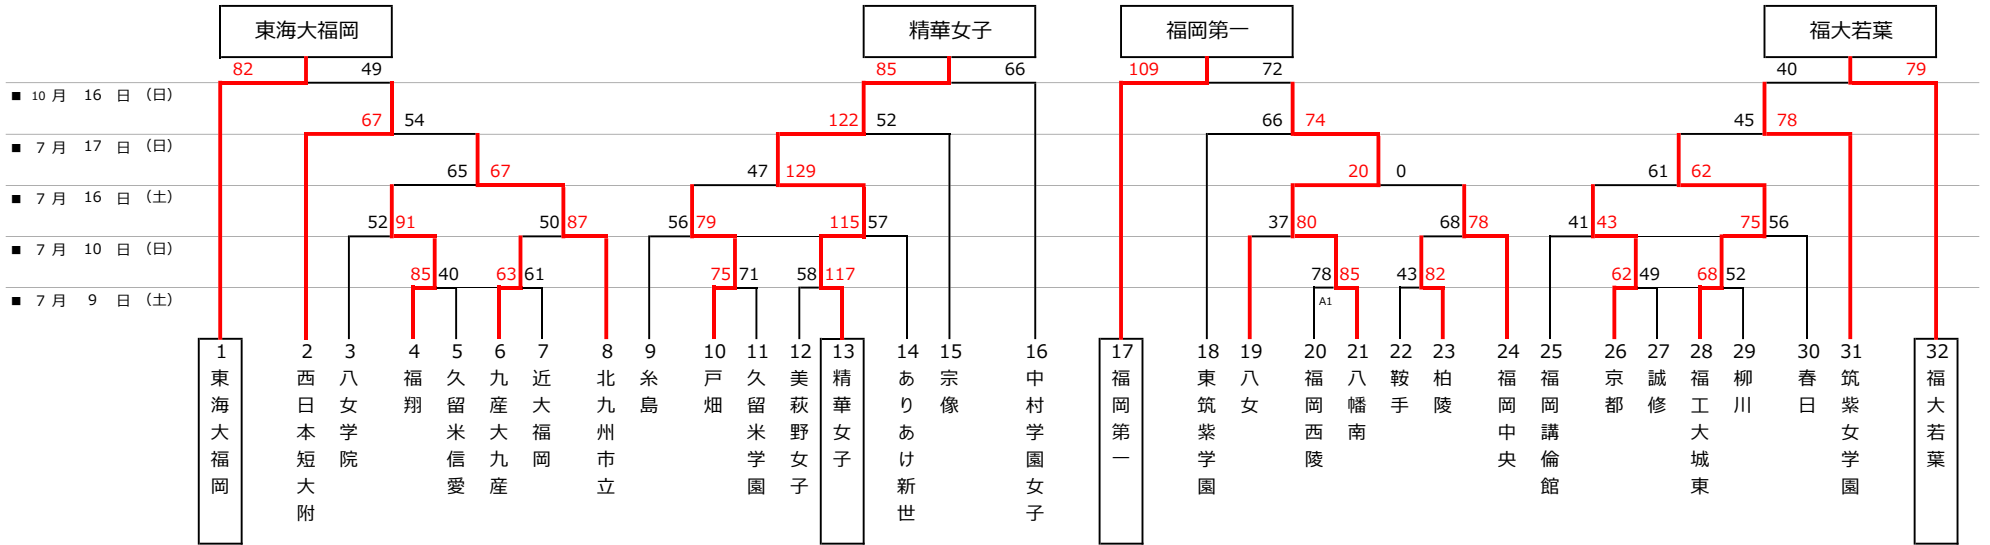

令和4年度福岡県高等学校バスケットボール選手権大会 (兼 ウインターカップ2022 第75回全国高等学校バスケットボール選手権大会・福岡県予選) 福岡県大会・女子組み合わせ

◆トーナメント

◆決勝リーグ

女子	東海福岡	精華女子	福岡第一	福大若葉	勝ち数	負け数	勝ち点	総得点：総失点	得失点差	順位
東海福岡	-	○ 73 - 53	○ 74 - 70	○ 81 - 71	3	0	6	228 : 194	+34	
精華女子	● 53 - 73	-	● 76 - 89	● 44 - 78	0	3	3	173 : 240	-67	
福岡第一	● 70 - 74	○ 89 - 76	-	● 79 - 91	1	2	4	238 : 241	-3	
福大若葉	● 71 - 81	○ 78 - 44	○ 91 - 79	-	2	1	5	240 : 204	+36	

■各ゲームに勝ったチーム=勝ち点2 ■各ゲームに負けたチーム=勝ち点1 ■各ゲームの没収によって負けたチーム=勝ち点0 ■順位の決定方法は「2022～バスケットボール競技規則 (Official Basketball Rules2020,2021)」による。

最終結果			
優勝	東海大学付属福岡高等学校	第5位	西日本短期大学附属高等学校
第2位	福岡大学附属若葉高等学校	〃	中村学園女子高等学校
第3位	福岡第一高等学校	〃	福岡県立八幡南高等学校
第4位	精華女子高等学校	〃	筑紫女学園高等学校

今大会優勝の東海大学付属福岡高等学校、第2位の福岡大学附属若葉高等学校は、令和4年12月23日(金)～29日(木)に東京都内で開催される『ウインターカップ2022 第75回全国高等学校バスケットボール選手権大会』に福岡県代表として出場します。