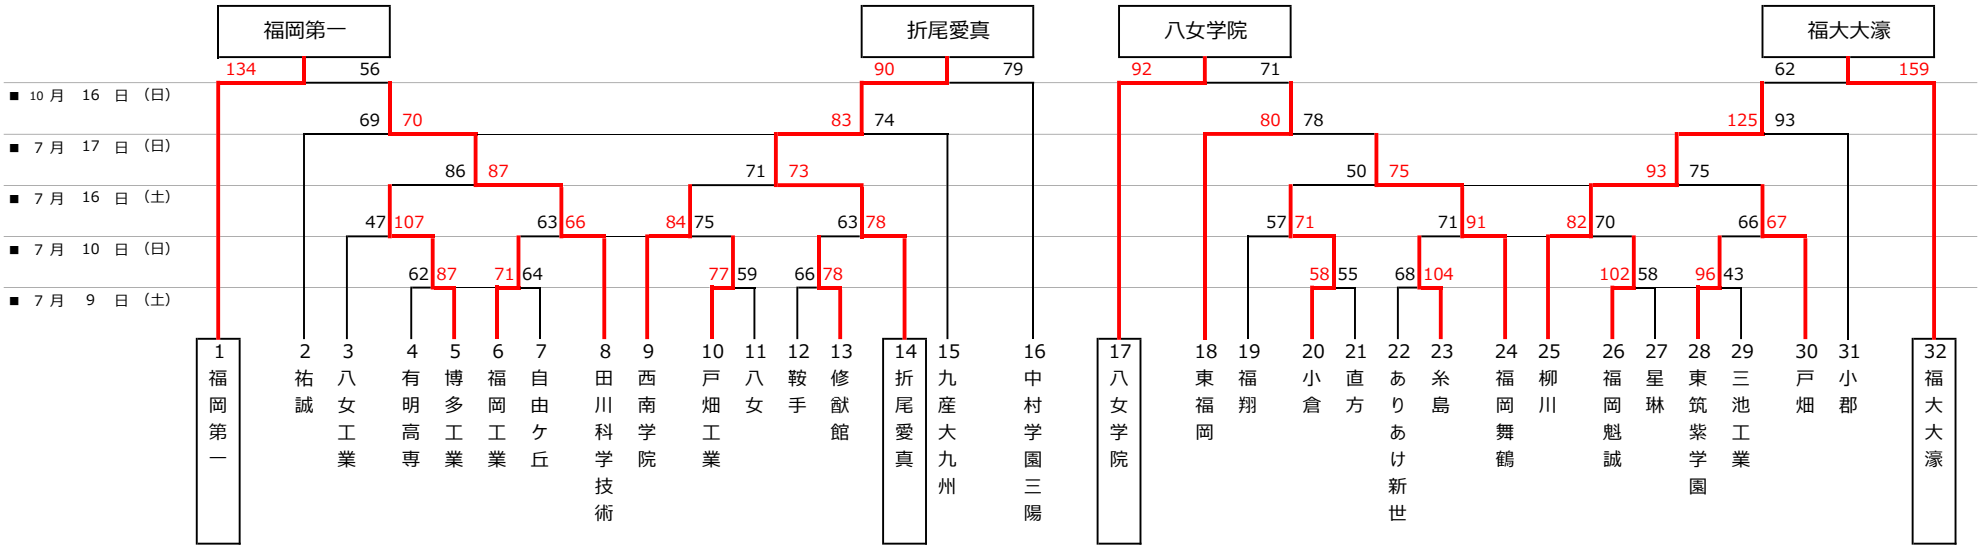

令和4年度福岡県高等学校バスケットボール選手権大会 (兼 ウインターカップ2022 第75回全国高等学校バスケットボール選手権大会・福岡県予選) 福岡県大会・男子組み合わせ

◆トーナメント

◆決勝リーグ

男子	福岡第一	折尾愛真	八女学院	福大大濠	勝ち数	負け数	勝ち点	総得点 : 総失点	得失点差	順位
福岡第一	○	○	○	○	3	0	6	293 : 193	+100	
折尾愛真	●	○	●	●	0	3	3	182 : 357	-175	
八女学院	●	○	○	●	1	2	4	223 : 260	-37	
福大大濠	●	○	○	○	2	1	5	295 : 183	+112	

■各ゲームに勝ったチーム=勝ち点2 ■各ゲームに負けたチーム=勝ち点1 ■各ゲームの没収によって負けたチーム=勝ち点0 ■順位の決定方法は「2022～バスケットボール競技規則 (Official Basketball Rules2020,2021)」による。

最終結果			
優勝	福岡第一高等学校	第5位	福岡県立田川科学技術高等学校
第2位	福岡大学附属大濠高等学校	〃	中村学園三陽高等学校
第3位	八女学院高等学校	〃	東福岡高等学校
第4位	折尾愛真高等学校	〃	柳川高等学校