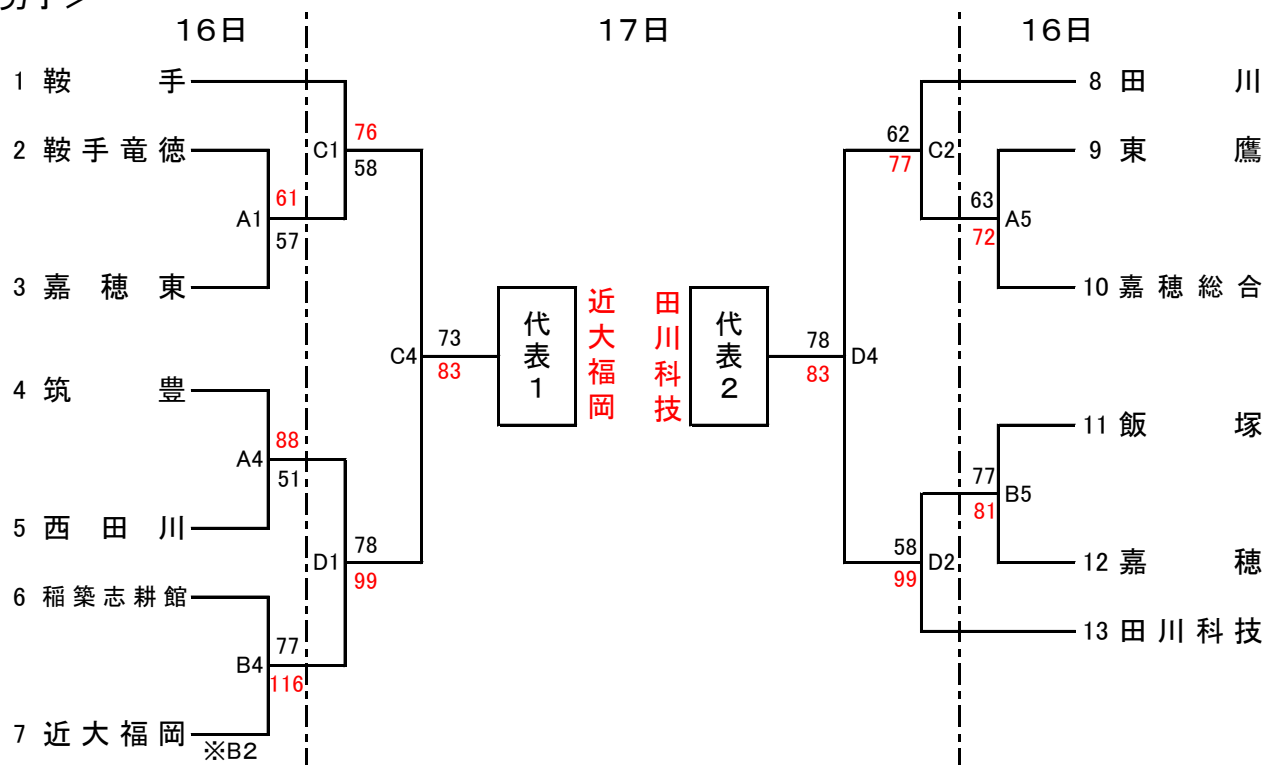

平成30年度福岡県高等学校バスケットボール選手権大会  
 兼 ウインターカップ2018 平成30年度第71回全国高等学校バスケットボール選手権大会  
 福岡県予選・筑豊ブロック予選

会場：稲築志耕館高等学校 6月16日(土)【A・Bコート】17日(日)【C・Dコート】

<男子>

<女子>

※以外は負けオフィシャルです。

【試合時間】 1試合目 9:00~ 2試合目10:30~ 3試合目12:00~  
 4試合目13:30~ 5試合目15:00~

直方(男子)と近大福岡(女子)は先日行われた「平成30年度福岡県総合体育大会バスケットボール競技大会」の結果より、福岡県大会・1次予選の出場権を獲得しています。