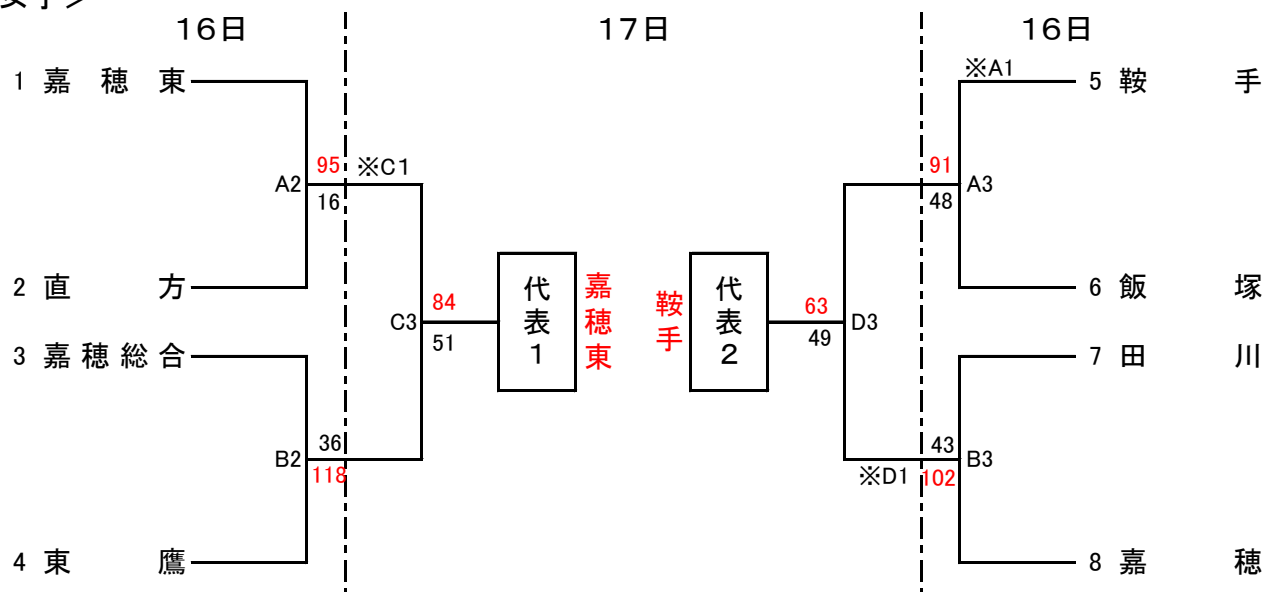

平成30年度福岡県高等学校バスケットボール選手権大会  
 兼 ウインターカップ2018 平成30年度第71回全国高等学校バスケットボール選手権大会  
 福岡県予選・筑豊ブロック予選

会場：稲築志耕館高等学校 6月16日(土)【A・Bコート】17日(日)【C・Dコート】

<男子>

<女子>

※以外は負けオフィシャルです。

【試合時間】 1試合目 9:00~ 2試合目10:30~ 3試合目12:00~  
 4試合目13:30~ 5試合目15:00~

直方(男子)と近大福岡(女子)は先日行われた「平成30年度福岡県総合体育大会バスケットボール競技大会」の結果より、福岡県大会・1次予選の出場権を獲得しています。