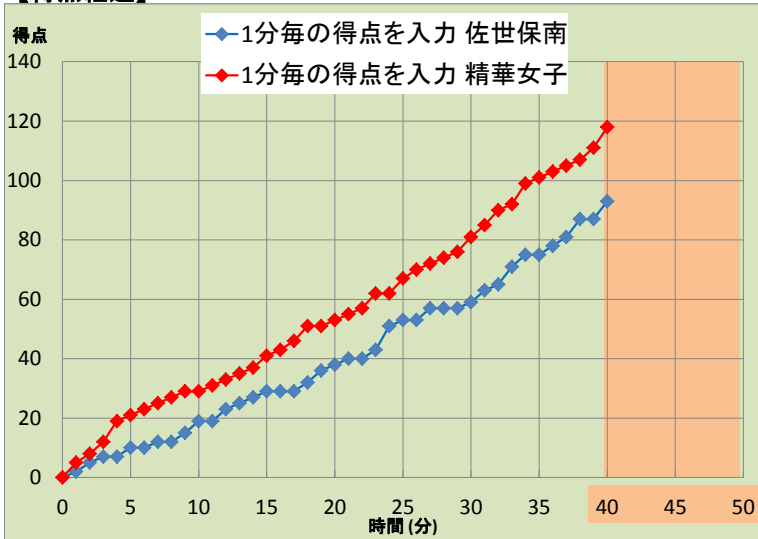

平成29年度 全九州高等学校体育大会 第70回 全九州高等学校バスケットボール競技大会

【得点経過】

会場	九電記念体育館	
日時	平成29年6月24日 (土) 13:30	
コート	Dコート	第4試合
カテゴリー	女子	1回戦
主審	岩尾 圭治	
副審	金岩 貴之	

TEAM A		TEAM B
佐世保南	93	118 精華女子
長崎1位		福岡2位
	19 1st 29 19 2nd 24 21 3rd 28 34 4th 37 OT	

【BOXスコア】

TEAM A		佐世保南高等学校					
番号	選手名	得点	3P	2P	FT	反則	
4	中尾 涼音	34	4	7	8	1	
5	川崎 詩織	9		3	3	2	
6	寺井 真貴	8		3	2	1	
7	林田 美笛	25	5	5		2	
8	鳩山 颯季	2		1			
9	原 唯夏	0					
10	青木 優莉奈	0					
11	浦上 美優	0					
12	平原 夢花	0					
13	柴田 渚	0				1	
14	大川 詩織	14		7		2	
15	松本 美優	0				1	
コーチ	松本 清子						
合計		92	9	26	13	10	

TEAM B		精華女子高等学校					
番号	選手名	得点	3P	2P	FT	反則	
4	梶原 志保	6	2			1	
5	織田 萌々香	0					
6	清水 利祐子	22		11		1	
7	石丸 雪乃	10		5		4	
8	屋宜 沙弥香	9		4	1	1	
9	長谷川 奈央	2		1			
10	仲里 紗々花	2		1			
11	矢野 聖華	12	2	3		2	
12	樋口 鈴乃	26	2	9	2	2	
13	嵐 夏妃	2		1			
14	三浦 舞華	27	3	9		3	
15	木村 瑞希	0				1	
コーチ	大上 晴司						
合計		118	9	44	3	15	

【戦評】

全九州大会1回戦、長崎県1位佐世保南対福岡県2位精華女子との対戦、佐世保南のスターティングメンバーは、#4、#5、#6、#7、#14、精華女子のスターティングメンバーは、#4、#6、#7、#12、#14で試合開始。第1P両チームともマンツーマンディフェンスで、先手を取ったのは精華女子。スティールからの速攻を連続し、#12の3Pやドライブイン、#7の速攻からのレイアップなどで流れをつかんだ。その後も#6のジャンプシュートなどで得点を伸ばし、1Pを29-19でリードした。第2Pも開始直後、精華女子#14のリバウンドショットで加点し、その後もドライブインを中心としたオフェンスでリードを広げる。一方、佐世保南も落ち着いた攻撃で徐々にリードを縮める。#4にボールを集めジャンプショットや、インサイドのアグレッシブな攻撃で必死に追い上げる。速いパス回しからのリズムの良いシュートを連続した精華女子が53-38とリードを広げ前半終了。第3P、佐世保南はハーフコートゾーンディフェンスに切り替え、#6のリバウンドショットや、#7#4の3Pで追い上げる。一方、精華女子は途中出場の#11の連続3P、#6のジャンプシュートでリードを広げ、素早い動きで相手ディフェンスを崩し、83-59で3P終了。第4P、追いかける展開の佐世保南はフルコートでディフェンスを仕掛け、#14のインサイドや#4のペネトレイトで積極的に得点を重ね、粘りを見せる。精華女子も最後まで手を緩めることなく、スピーディな攻撃を続け相手ディフェンスを続け、最後まで粘る佐世保南を118-93で破り、2回戦へ進出した。

【戦評記者】

福岡県バスケットボール協会