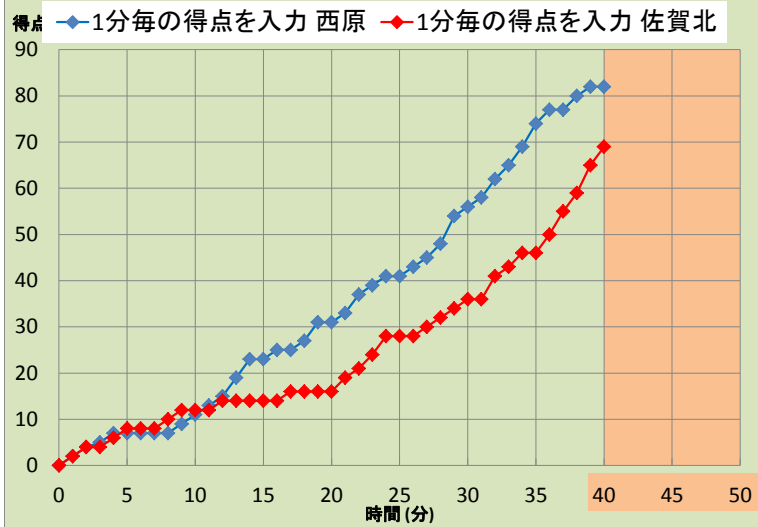

平成29年度 全九州高等学校体育大会 第70回 全九州高等学校バスケットボール競技大会

【得点経過】

会場	九電記念体育館	
日時	平成29年6月24日 (土) 10:30	
コート	Dコート	第2試合
カテゴリー	女子	1回戦
主審	甲木 義徳	
副審	前田 愛	

TEAM A		TEAM B
西原	82	69 佐賀北
沖縄2位		佐賀1位
○		●

11	1st	12
20	2nd	4
25	3rd	20
26	4th	33
OT		

【BOXスコア】

TEAM A		西原高等学校				
番号	選手名	得点	3P	2P	FT	反則
4	前原 彩 永	17		8	1	
5	新垣 真 生	0				
6	根間 菜 香	2		1		2
7	知名 祐 里	12		5	2	2
8	具志堅 夏 琳	22		9	4	2
9	宮里 野乃子	2		1		3
10	内間 星 奈	2		1		
11	宮里 雅	0				2
12	照屋 海 来	2		1		2
13	古堅 沙 莉	5		2	1	2
14	町田 恵利奈	18		9		
15	呉屋 果 鈴	0				
コーチ	崎 浜 秀 勝					
合 計		82	0	37	8	15

TEAM B		佐賀北高等学校				
番号	選手名	得点	3P	2P	FT	反則
4	真島 芽 吹	0				
5	小柳 すずな	2		1		
6	西岡 歩 音	0				
7	田中 萌々香	10		4	2	2
8	福田 美 緒	0				1
9	迎 未知香	12		5	2	2
10	古賀 君 香	27	1	12		3
11	畑島 彩 奈	0				1
12	金村 多 笑	17	3	4		3
13	野口 和 香	1				1
14	片瀬 透 子	0				
15	大島 萌 花	0				
コーチ	中 島 耕 一					
合 計		69	4	26	5	12

【戦評】

全九州大会1回戦、沖縄県2位西原対佐賀県1位佐賀北との対戦、西原のスターティングメンバーは、#4、#7、#8、#9、#14、佐賀北のスターティングメンバーは、#7、#9、#10、#11、#12で試合開始。第1P、両チームマンツーマンディフェンスで始まったが、西原は#4を中心にしたオフェンスが機能し、佐賀北は#7、#10が得点を重ね、両者譲らぬ展開となった。第2Pは、西原の#4が立て続けにシュートを決め、ディフェンスも厳しくなり、佐賀北はターンオーバーが増えタイムアウトをとる。しかし、西原は#6のスティールからのレイアップシュート等が決まり、リードを広げ前半を終了。第3Pは、両チームマンツーマンディフェンスで始まった。西原は、#4、#14で加点し、佐賀北は#12、#10の3Pで得点を重ねたが、西原が残り4分からオールコートマンツーマンをしかけ、速攻で#8が得点し、#4がカウントワンスローを沈め、さらにリードを広げた。第4P、西原は#14、#8で加点し、佐賀北は#12の3P、#10のリバウンドシュートで応戦し、トランジションが激しいで時間帯が続いた。残り5分を切って、西原はハーフコートプレスでプレッシャーをかけ、さらにリードを広げた。佐賀北は、#10のドライブやポストプレーで追い上げをみせ、善戦したがそのまま試合終了。

【戦評記者】 石井 雅太
福岡県バスケットボール協会