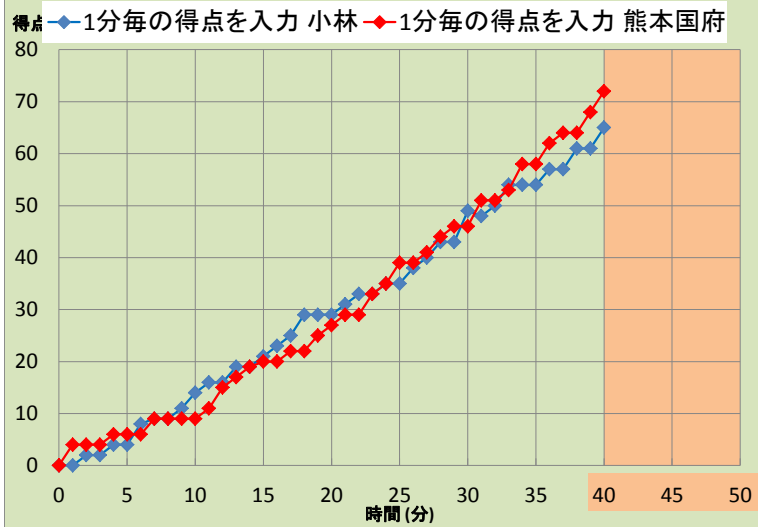

平成29年度 全九州高等学校体育大会 第70回 全九州高等学校バスケットボール競技大会

【得点経過】

会場	九電記念体育館	
日時	平成29年6月24日 (土) 9:00	
コート	Dコート	第1試合
カテゴリー	女子	1回戦
主審	伊藤 彰二	
副審	大坪 元気	

TEAM A		TEAM B
小林	65	72 熊本国府
宮崎2位		熊本1位
●		○

【BOXスコア】

TEAM A		小林高等学校					
番号	選手名	得点	3P	2P	FT	反則	
4	フェスターガード ヤヤ アマンドラ	2		1		1	
5	海江田 早紀	26	6	4		5	
6	永友 ひなた	15		7	1	5	
7	田上 凜	4		2			
8	下之蘭 真心	2		1		1	
9	佐藤 優来	8		4		2	
10	老山 花歩	0					
11	高橋 小春	2			2	1	
12	吉元 美百合	2		1		2	
13	井ノ口 なな子	4		2		1	
14	河内 綾	0					
15	財部 舞	0					
コーチ	前村 かおり						
合計		65	6	22	3	18	

TEAM B		熊本国府高等学校					
番号	選手名	得点	3P	2P	FT	反則	
4	松本 美月	19	3	3	4	1	
5	松村 愛	0					
6	井上 祐菜	15		4	7		
7	川端 日菜子	17		8	1	3	
8	安庭 希海	0					
9	後藤 友花	0					
10	久保下 真帆	12		5	2	1	
11	大村 未来	0					
12	小峰 祐奈	0					
13	鷹木 彩	0					
14	添田 梨裳	0					
15	原田 真尋	9	1	3		3	
コーチ	吉村 明						
合計		72	4	23	14	8	

【戦評】

全九州大会1回戦、宮崎県2位小林対熊本県1位熊本国府との対戦、小林のスターティングメンバーは、#4、#5、#6、#7、#9、熊本国府のスターティングメンバーは、#4、#6、#7、#10、#15で試合開始。第1P小林はオールコートマンツーマン、熊本国府はハーフコートマンツーマンでスタート。小林は#4、#6のドライブを中心に、熊本国府は#7、#10のハイローでオフェンスを行うが、両チーム硬さが見られ得点が伸びない展開となる。第2P小林は#13のドライブと#5のアウトサイドシュートを中心に行うがターンオーバーがあり、リズムに乗れない。熊本国府は#7のポストプレーで得点するが、インサイドのオフェンスを守られ点数が伸びない。両チーム主導権を握れないまま前半終了。第3P小林は2-1-2のゾーンプレスから2-1-2のハーフコートゾーン、熊本国府はハーフコートマンツーマンでスタート。小林はドライブからキックアウトしアウトシュートを打つが決めきれず、タイムアウト明けマンツーマンに戻し、#9のオフェンスリバウンドから粘りの展開に。熊本国府はターンオーバーがありながらも#4のドライブ、3ポイントで得点する。第4P両チームマンツーマンでスタート。小林はターンオーバーを誘いブレイクから得点、熊本国府は#7のミドルレンジからのシュートで得点し、両チーム一歩も譲らない展開で終盤に差し掛かる。小林は#6のドライブから合わせ、熊本国府は#7のミドルレンジからのシュート、#4のオフェンスリバウンドで得点。小林は勝負所でアウトシュートを決めきれずファウルゲームで粘るが、熊本国府がフリースローを確実に決め、65対72、熊本国府の勝ちで試合終了。

【戦評記者】

福岡県バスケットボール協会