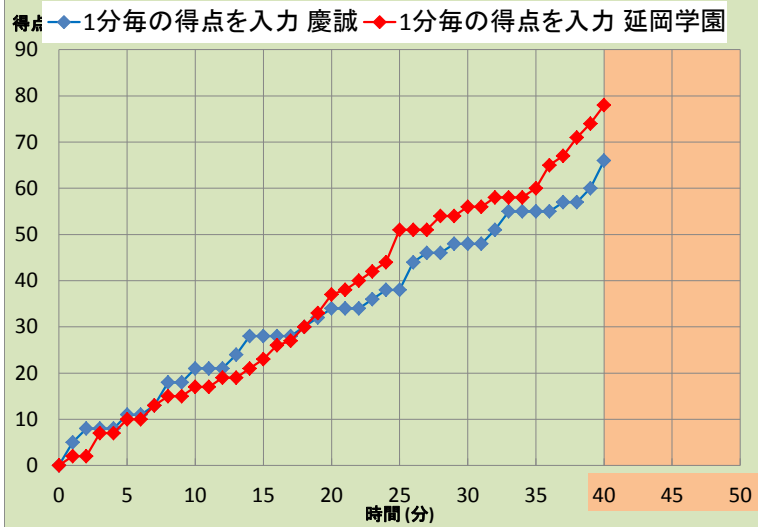

平成29年度 全九州高等学校体育大会 第70回 全九州高等学校バスケットボール競技大会

【得点経過】

会場	九電記念体育館	
日時	平成29年6月24日 (土) 12:00	
コート	Cコート	第3試合
カテゴリー	女子	1回戦
主審	藤城 真理	
副審	棕園 亨	

TEAM A		TEAM B
慶誠	66	78 延岡学園
熊本2位	21 1st 17 13 2nd 20 14 3rd 19 18 4th 22 OT	宮崎1位
●		○

【BOXスコア】

TEAM A		慶誠高等学校					
番号	選手名	得点	3P	2P	FT	反則	
4	坂口日奈子	20	4	4	0	2	
5	中村瑞希	9	0	3	3	5	
6	大塚唯季乃	18	4	3	0	1	
7	田中樹莉	0	0	0	0	1	
8	中原光葉	0	0	0	0	3	
9	林田芙希	3	1	0	0	3	
10	古閑幸子	6	0	2	2	1	
11	川口愛優菜	10	0	3	4	3	
12	立山茜梨	0	0	0	0	1	
13	宮川桜	0	0	0	0	0	
14	丸山亜純	0	0	0	0	0	
15	川田優花	0	0	0	0	0	
コーチ	伊藤敏幸						
合計		66	9	15	9	20	

TEAM B		延岡学園高等学校					
番号	選手名	得点	3P	2P	FT	反則	
4	白川万智	24	5	4	1	0	
5	セック マム ジャーラ	4	0	2	0	0	
6	松村美怜	0	0	0	0	0	
7	神野海	17	0	8	1	3	
8	千々岩美菜	7	1	0	4	3	
9	満井遥	0	0	0	0	0	
10	塩月琴絵	0	0	0	0	1	
11	山元さくら	0	0	0	0	0	
12	稲留玲奈	6	0	0	6	1	
13	山内杏香	0	0	0	0	0	
14	江藤涼	1	0	0	1	1	
15	ムホムホ ムロクファーク	19	0	8	3	1	
コーチ	内村昌弘						
合計		78	6	22	16	10	

【戦評】

全九州大会1回戦、熊本県2位慶誠対宮崎県1位延岡学園との対戦、慶誠のスターティングメンバーは、#4、#5、#6、#9、#11、延岡学園のスターティングメンバーは、#4、#5、#7、#8、#12で試合開始。第1P両チームハーフコートマンツーマンでスタート、立ち上がり慶誠は思い切りのいい速い攻めから主導権を握る、延岡学園は相手のターンオーバーを誘い#15のインサイドと#4の3Pが効果的に決まる。第2P慶誠はターンオーバーを誘い速攻で突き放しにかかる。延岡学園はタイムアウト請求後#4、#12のドライブ、#8の3ポイントで粘り主導権を渡さない。お互い我慢の展開が続くが延岡学園#4の3ポイントが決まり延岡学園が3点リードで前半終了。第3P両チームハーフコートマンツーマンでスタート、慶誠は速攻で攻めるも思うように得点が伸びず、延岡学園は#7のミドルレンジからのシュート、#15のゴール下の得点で突き放しにかかる。慶誠も#4、#5がミドルレンジのシュートを決め食らいつき第3P終了。第4P食らいつきたい慶誠はディフェンスで粘りミスを誘う。延岡学園は積極的な1対1から#5のインサイドにつなげるがなかなか得点が伸びない。残り4分延岡学園#5の得点が決まり7点差、慶審はすかさずタイムアウト。ディフェンスで粘りを見せたい慶誠ではあるが、延岡学園が落ち着いてフリースローとゴール下を決め試合終了。お互いにディフェンスを頑張りながらプレーする見ごたえのあるゲームだった。

【戦評記者】 足立 亮一
福岡県バスケットボール協会