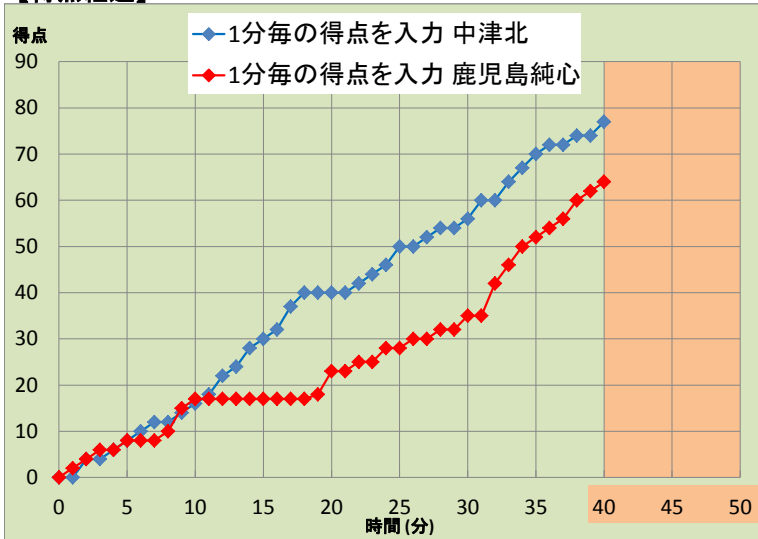

平成29年度 全九州高等学校体育大会 第70回 全九州高等学校バスケットボール競技大会

【得点経過】

会場	九電記念体育館	
日時	平成29年6月24日 (土) 12:00	
コート	Dコート	第3試合
カテゴリー	女子	1回戦
主審	山崎 誠二	
副審	林瀬 由依	

TEAM A		TEAM B
中津北	77	64 鹿児島純心
大分1位		鹿児島2位
○		●

【BOXスコア】

TEAM A		中津北高等学校					
番号	選手名	得点	3P	2P	FT	反則	
4	弓崎 真莉菜	0					
5	東 真菜	○ 18		8	2	5	
6	松本 あさひ	○ 13	1	5		2	
7	末神 晴奈	12	2	3		1	
8	堀 冬佳	0					
9	高橋 菜摘	0					
10	城戸 美咲	13	3	1	2	1	
11	畑中 みつみ	◎ 3		1	1	4	
12	友成 穂風	0					
13	森田 月海	0				2	
14	後藤 祐佳	○ 8		3	2	3	
15	平川 稚尋	○ 10		4	2	4	
コーチ	大津留 礎						
合計		77	6	25	9	22	

TEAM B		鹿児島純心高等学校					
番号	選手名	得点	3P	2P	FT	反則	
4	中島 しほり	◎ 4		2			
5	溝内 幸音	0					
6	加美 桃花	0					
7	窪田 夏帆	0				2	
8	藤川 清子	0					
9	徳留 緋奈理	0					
10	濱田 凜帆	0					
11	宮脇 志帆	○ 34		14	6	4	
12	中島 菜南	○ 10	1	1	5	2	
13	田之畑 詩野	○ 5	1	1		1	
14	上宮田 珠李	2		1			
15	宇都 さやか	○ 9		4	1	2	
コーチ	小園 裕之						
合計		64	2	23	12	11	

【戦評】

全九州大会1回戦、大分県1位中津北対鹿児島県2位鹿児島純心との対戦。中津北のスターティングメンバーは、#5、#6、#11、#14、#15、鹿児島純心のスターティングメンバーは、#4、#11、#12、#13、#15で試合開始。第1P、中津北はオールコートマンツーマンディフェンス、鹿児島純心は2-3のゾーンディフェンスで始まり、中津北は#6の3Pシュート、鹿児島純心は#11の連続シュートで序盤両者譲らない展開となった。第2P、立ち上がりから中津北はオールコートマンツーマンディフェンスを仕掛けた。相手のプレッシャーが強く、鹿児島純心は8分間得点できず、中津北は#5の3連続シュート、#7#10の3Pシュートでリードを広げて前半終了。第3P、出だしから中津北は#6ジャンプシュート#7のドライブなどで加点したが、ファウルが多くなり、鹿児島純心はフリースローで得点する展開。残り6分から中津北が2-2-1プレスで厳しいディフェンスをし、#6の連続シュート#11#14の2対2などでリードを広げた。第4P、中津北#5のジャンプシュート#15のドライブでリードを広げ始めたが、鹿児島純心は#11のゴール下での1対1連続シュートを決め、#15のポストプレーなどで追い上げ、さらに1-2-1-1ゾーンプレスで相手のミス誘い12点差まで追いつけた場面もあったが試合終了。

【戦評記者】 高津 智彦
福岡県バスケットボール協会