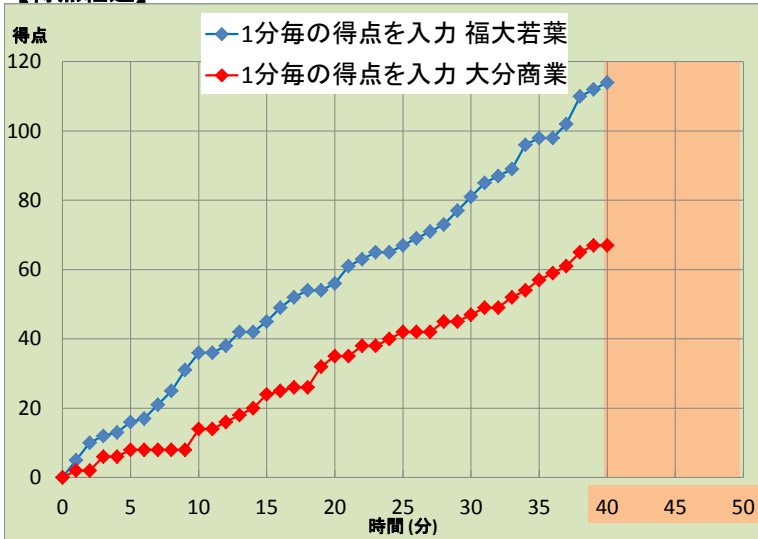

平成29年度 全九州高等学校体育大会 第70回 全九州高等学校バスケットボール競技大会

【得点経過】

会場	九電記念体育館	
日時	平成29年6月24日 (土) 10:30	
コート	Cコート	第2試合
カテゴリー	女子	1回戦
主審	佐藤 安里紗	
副審	古閑 和也	

TEAM A		TEAM B
福大若葉	114	67 大分商業
福岡1位		大分2位
○		●

【BOXスコア】

TEAM A		福大若葉高等学校					
番号	選手名	得点	3P	2P	FT	反則	
4	三輪 眞子	3	1			1	
5	嘉数 唯	10		5			
6	中嶋 まひろ	14	2	4		2	
7	篠原 愛佳	5		2	1		
8	鬼塚 彩乃	13		5	3		
9	町田 鈴華	8		4		2	
10	木多良 菜々	12		6		1	
11	稲垣 結乃	0				1	
12	清水 美希	10	1	2	3	1	
13	中嶋 ゆめ	5	1	1		1	
14	白土 英恵	20		10			
15	曾我部 希子	14		7		1	
コーチ	池田 憲二						
合計		114	5	46	7	10	

TEAM B		大分商業高等学校					
番号	選手名	得点	3P	2P	FT	反則	
4	阿南 りさ子	21	1	7	4	4	
5	福田 理玖	0					
6	大西 早紀	16	2	4	2		
7	橋村 花織	2		1			
8	田坂 有理彩	3	1				
9	溝江 響	0					
10	内山 紬沙子	0				1	
11	松本 侑夕	13	1	5		2	
12	三浦 穂乃香	0					
13	釘宮 結	6		2	2	1	
14	高 朋子	6		3		3	
15	田島 紅葉	0					
コーチ	檜原 剛						
合計		67	5	22	8	11	

【戦評】

全九州大会1回戦、福岡県1位の福岡大若葉対大分県2位大分商業との対戦。福岡大若葉のスターティングメンバーは、#4、#5、#7、#8、#15、大分商業のスターティングメンバーは、#4、#6、#11、#13、#14で試合開始。第1P両チームともにマンツーマンで始まった。福岡大若葉は開始早々リバウンドからの速攻、#7#15のゴール下、アウトサイドショットで連続ゴール。大分商業は相手の高さにも苦しみながらも積極的にドライブを仕掛けるがなかなか得点できず、36-14と福岡大若葉が大量リードで1P終了。第2P追い上げたい大分商業はディフェンスでオールコートでプレッシャーをかけ、相手のミスを探いながら#4の速攻からのレイアップ、ドライブで得点を挙げ、リズムをつかもうとする。対する福岡大若葉は、ベンチメンバーも活躍しながら得点を重ね、56-35と21点リードを保ったまま前半終了。第3P、大分商業は#6のジャンプショット、ドライブで得点するも、福岡大若葉の厳しいディフェンスに苦しみ、なかなか得点が伸びない。福岡大若葉は2Pに引き続き控えメンバーが攻守に活躍し、プレッシャーのあるディフェンスから速攻で連続ゴールをし、点差を引き離す。81-47で3P終了。第4P、大分商業は#9のゴール下や#6の3P、#14の連続ゴールなどでさらに得点を重ねる。大分商業も#4を中心に必死に食い下がるが、総合力で上回る福岡大若葉が、114-67で勝利し、2回戦へ進出した。

【戦評記者】

福岡県バスケットボール協会