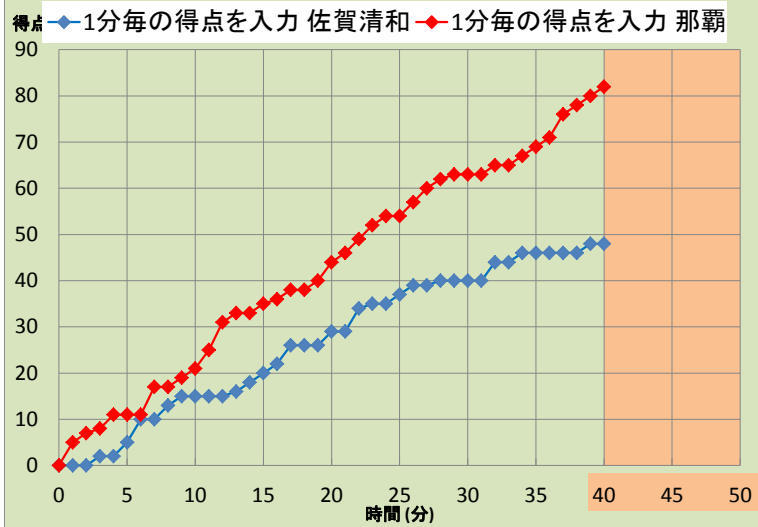

平成29年度 全九州高等学校体育大会 第70回 全九州高等学校バスケットボール競技大会

【得点経過】

会場	九電記念体育館	
日時	平成29年6月24日 (土) 13:30	
コート	Cコート	第4試合
カテゴリー	女子	1回戦
主審	大久保 好純	
副審	上野山 靖	

TEAM A		TEAM B
佐賀清和	48	82 那覇
佐賀2位		沖縄1位
	15 1st 21 14 2nd 23 11 3rd 19 8 4th 19 OT	

【BOXスコア】

TEAM A		佐賀清和高等学校					
番号	選手名	得点	3P	2P	FT	反則	
4	宮田 亜美	◎	5	0	2	1	4
5	森田 茉莉		0	0	0	0	0
6	原田 真菜美	○	12	3	1	1	2
7	中野 亜美		4	0	2	0	1
8	持丸 穂乃果		0	0	0	0	0
9	篠崎 涼子		0	0	0	0	0
10	北川 鈴菜	○	6	1	0	3	4
11	山口 華奈		4	0	2	0	0
12	中島 亜理紗		0	0	0	0	0
13	大内 絵理佳	○	4	0	1	2	4
14	古賀 玲菜		0	0	0	0	4
15	岡田 玲香	○	14	0	5	4	1
コーチ	貞松 大						
合計		49	4	13	11	20	

TEAM B		那覇高等学校					
番号	選手名	得点	3P	2P	FT	反則	
4	仲宗根 悠	◎	7	1	2	0	1
5	亀田 みずず	○	6	0	2	2	3
6	金城 みゆ	○	29	0	11	7	1
7	瀬長 杏南	○	9	0	3	3	3
8	前新屋 愛美	○	8	2	1	0	0
9	糸数 友郁子		9	1	2	2	1
10	末長 薫		2	0	0	2	3
11	屋田 あさひ		2	0	0	2	1
12	城間 璃音		2	0	1	0	1
13	東江 早紀		4	0	2	0	1
14	瀬長 梨華		2	0	1	0	0
15	嘉数 葉月		2	0	1	0	0
コーチ	屋嘉謙 呉						
合計		82	4	26	18	15	

【戦評】

全九州大会1回戦、佐賀県2位佐賀清和对沖縄県1位那覇との対戦、佐賀清和のスターティングメンバーは、#4、#6、#10、#13、#15、那覇のスターティングメンバーは、#4、#5、#6、#7、#8で試合開始。第1P、両チームハーフコートマンツーマンでスタート。立ち上がり硬さが見られる佐賀清和はターンオーバーがあり得点が伸びない。那覇はドライブとバックカットを効果的に使い得点を伸ばす。佐賀清和も徐々にアウトサイドが入り始めるが那覇が6点リードして終了。第2P、両チームともハーフコートマンツーマンでスタート。追いつきたい佐賀清和はドライブからの合わせでミドルレンジのシュートを打つが決めきれない。那覇は#4、#6が積極的なドリブルドライブからファウルをもらい、順調に得点を重ねていく。得点が伸びない佐賀清和は苦しい展開が続く那覇が15点リードで前半終了。第3P、両チームハーフコートマンツーマンでスタート。佐賀清和はリズムを切り替えようとオールコートマンツーマンに切り替える。#10、#13のポストプレーでファウルを誘うがフリースローを決めきれない。那覇は#4、#6を中心に得点を重ね反撃を許さない。第4P、ここまで思うように得点できない佐賀清和は反撃のきっかけを掴もうと必死でルーズボールに飛びつこうとする。那覇はメンバーチェンジしながら速い展開で得点を重ねた那覇がリードを広げ試合終了。終始小気味よい展開でオフェンス・ディフェンスを行った那覇が佐賀清和の粘りを退けた。

【戦評記者】 足立 亮一
福岡県バスケットボール協会