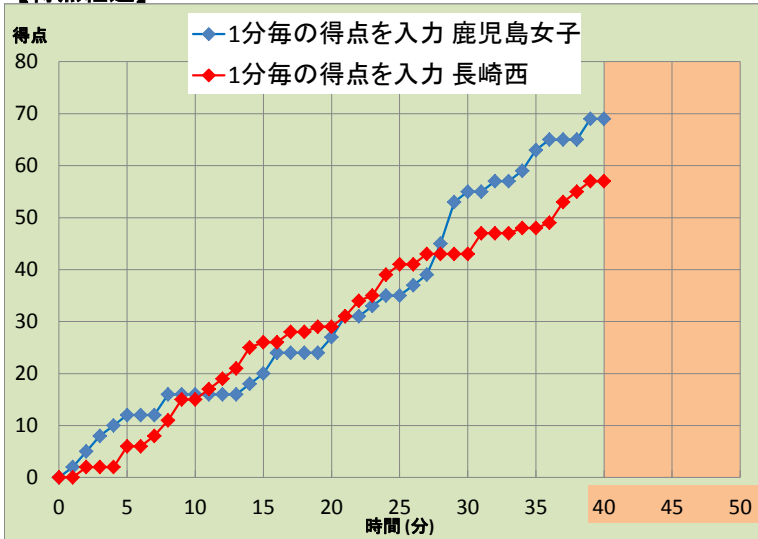

平成29年度 全九州高等学校体育大会 第70回 全九州高等学校バスケットボール競技大会

【得点経過】

会場	九電記念体育館	
日時	平成29年6月24日 (土) 9:00	
コート	Cコート	第1試合
カテゴリー	女子	1回戦
主審	小川 隆三	
副審	進野 寧	

TEAM A		TEAM B
鹿児島女子	69	57 長崎西
鹿児島1位		長崎2位
○		●

16 1st 15  
11 2nd 14  
28 3rd 14  
14 4th 14  
OT