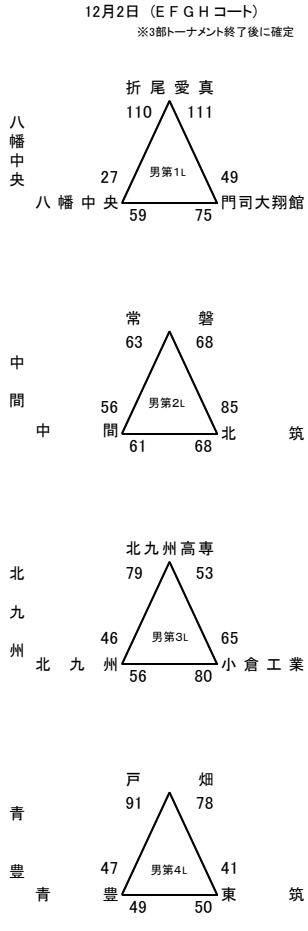

平成29年度 福岡県高等学校バスケットボール新人大会北部ブロック予選会  
兼 第48回全九州高等学校バスケットボール春季選手権大会福岡県北部ブロック予選会(予選トーナメント)

男子の部

女子の部

最優秀選手賞	松尾 遼馬(折尾愛真 ⑤)
敢闘賞	神崎 凌一(戸畑 ⑪)
優秀選手賞	高橋 樹羅(折尾愛真 ⑧)
	伊藤 大貴(北筑 ⑩)
	藤田 吏登(小倉工業 ④)

男子結果

1部 リーグ	折尾愛真	77 - 58	戸畑
	北筑	66 - 65	小倉工業
	折尾愛真	96 - 67	小倉工業
	戸畑	81 - 38	北筑
	折尾愛真	86 - 52	北筑
	戸畑	76 - 93	小倉工業
2部 リーグ	東筑	73 - 52	門司大翔館
	北九州高専	72 - 60	常磐
	常磐	78 - 56	東筑
	北九州高専	98 - 50	門司大翔館
	北九州高専	71 - 47	東筑
	常磐	101 - 80	門司大翔館
3部 トーナメント	青豊	48 - 45	八幡中央
	中間	71 - 56	北九州
	中間	74 - 50	青豊

女子結果

1部 リーグ	東筑紫学園	97 - 82	美萩野女子
	折尾愛真	61 - 31	北九州市立
	東筑紫学園	56 - 53	北九州市立
	折尾愛真	65 - 59	美萩野女子
	東筑紫学園	68 - 52	折尾愛真
	美萩野女子	72 - 69	北九州市立
2部 リーグ	東筑	88 - 68	北筑
	戸畑	67 - 65	八幡南
	東筑	76 - 65	八幡南
	戸畑	80 - 58	北筑
	東筑	84 - 77	戸畑
	八幡南	67 - 49	北筑
3部 トーナメント	若松	61 - 57	中間
	折尾	85 - 50	自由ヶ丘
	折尾	93 - 36	若松