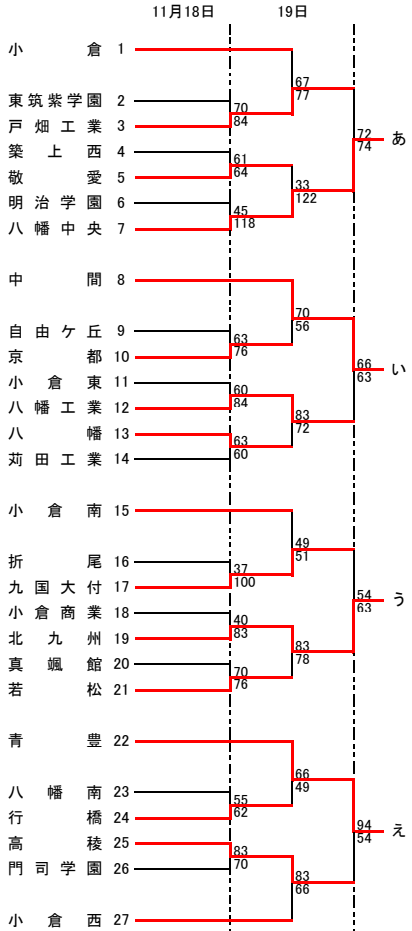

平成29年度 福岡県高等学校バスケットボール新人大会北部ブロック予選会  
兼 第48回全九州高等学校バスケットボール春季選手権大会福岡県北部ブロック予選会(予選トーナメント)

男子の部

女子の部

最優秀選手賞	松尾 遼馬(折尾愛真 ⑤)
敢闘賞	神崎 凌一(戸畑 ⑪)
優秀選手賞	高橋 樹羅(折尾愛真 ⑧)
	伊藤 大貴(北筑 ⑩)
	藤田 吏登(小倉工業 ④)

男子結果

1部 リーグ	折尾愛真	77 - 58	戸畑
	北筑	66 - 65	小倉工業
	折尾愛真	96 - 67	小倉工業
	戸畑	81 - 38	北筑
	折尾愛真	86 - 52	北筑
	戸畑	76 - 93	小倉工業
2部 リーグ	東筑	73 - 52	門司大翔館
	北九州高専	72 - 60	常磐
	常磐	78 - 56	東筑
	北九州高専	98 - 50	門司大翔館
	北九州高専	71 - 47	東筑
	常磐	101 - 80	門司大翔館
3部 トーナメント	青豊	48 - 45	八幡中央
	中間	71 - 56	北九州
	中間	74 - 50	青豊

女子結果

1部 リーグ	東筑紫学園	97 - 82	美萩野女子
	折尾愛真	61 - 31	北九州市立
	東筑紫学園	56 - 53	北九州市立
	折尾愛真	65 - 59	美萩野女子
	東筑紫学園	68 - 52	折尾愛真
	美萩野女子	72 - 69	北九州市立
2部 リーグ	東筑	88 - 68	北筑
	戸畑	67 - 65	八幡南
	東筑	76 - 65	八幡南
	戸畑	80 - 58	北筑
	東筑	84 - 77	戸畑
	八幡南	67 - 49	北筑
3部 トーナメント	若松	61 - 57	中間
	折尾	85 - 50	自由ヶ丘
	折尾	93 - 36	若松