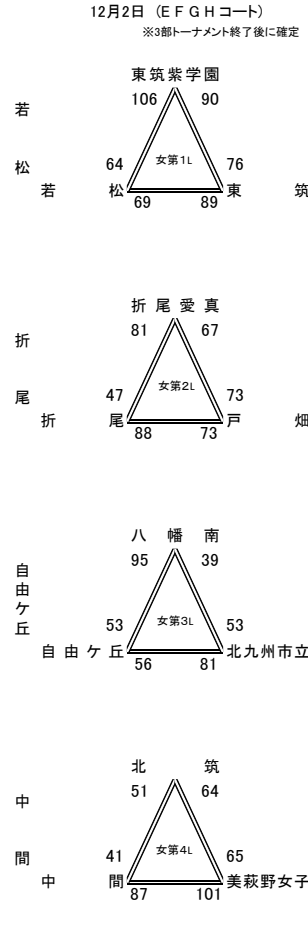

平成29年度 福岡県高等学校バスケットボール新人大会北部ブロック予選会  
兼 第48回全九州高等学校バスケットボール春季選手権大会福岡県北部ブロック予選会(予選トーナメント)

男子の部

女子の部

最優秀選手賞	松尾 遼馬(折尾愛真 ⑤)
敢闘賞	神崎 凌一(戸畑 ⑪)
優秀選手賞	高橋 樹羅(折尾愛真 ⑧)
	伊藤 大貴(北筑 ⑩)
	藤田 吏登(小倉工業 ④)

男子結果

1部 リーグ	折尾愛真	77 - 58	戸畑
	北筑	66 - 65	小倉工業
	折尾愛真	96 - 67	小倉工業
	戸畑	81 - 38	北筑
	折尾愛真	86 - 52	北筑
	戸畑	76 - 93	小倉工業
2部 リーグ	東筑	73 - 52	門司大翔館
	北九州高専	72 - 60	常磐
	常磐	78 - 56	東筑
	北九州高専	98 - 50	門司大翔館
	北九州高専	71 - 47	東筑
	常磐	101 - 80	門司大翔館
3部 トーナメント	青豊	48 - 45	八幡中央
	中間	71 - 56	北九州
	中間	74 - 50	青豊

女子結果

1部 リーグ	東筑紫学園	97 - 82	美萩野女子
	折尾愛真	61 - 31	北九州市立
	東筑紫学園	56 - 53	北九州市立
	折尾愛真	65 - 59	美萩野女子
	東筑紫学園	68 - 52	折尾愛真
	美萩野女子	72 - 69	北九州市立
2部 リーグ	東筑	88 - 68	北筑
	戸畑	67 - 65	八幡南
	東筑	76 - 65	八幡南
	戸畑	80 - 58	北筑
	東筑	84 - 77	戸畑
	八幡南	67 - 49	北筑
3部 トーナメント	若松	61 - 57	中間
	折尾	85 - 50	自由ヶ丘
	折尾	93 - 36	若松