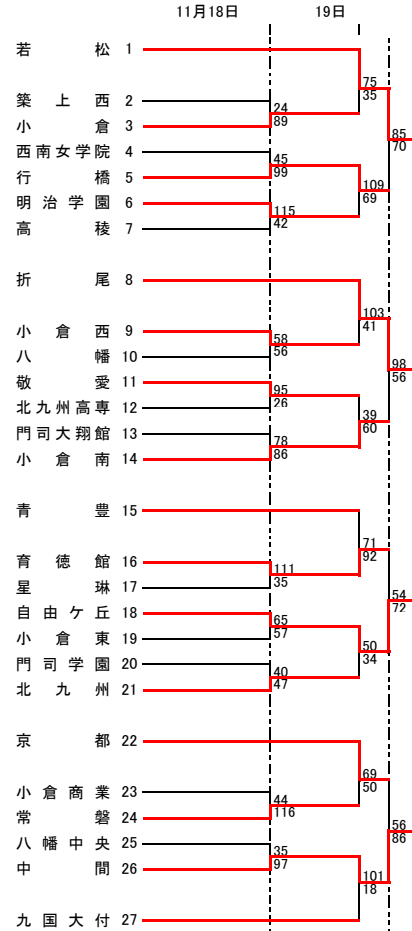

平成29年度 福岡県高等学校バスケットボール新人大会北部ブロック予選会  
兼 第48回全九州高等学校バスケットボール春季選手権大会福岡県北部ブロック予選会(予選トーナメント)

男子の部

女子の部

最優秀選手賞	松尾 遼馬(折尾愛真 ⑤)
敢闘賞	神崎 凌一(戸畑 ⑪)
優秀選手賞	高橋 樹羅(折尾愛真 ⑧)
	伊藤 大貴(北筑 ⑩)
	藤田 吏登(小倉工業 ④)

男子結果

1部 リーグ	折尾愛真	77 - 58	戸畑
	北筑	66 - 65	小倉工業
	折尾愛真	96 - 67	小倉工業
	戸畑	81 - 38	北筑
	折尾愛真	86 - 52	北筑
	戸畑	76 - 93	小倉工業
2部 リーグ	東筑	73 - 52	門司大翔館
	北九州高専	72 - 60	常磐
	常磐	78 - 56	東筑
	北九州高専	98 - 50	門司大翔館
	北九州高専	71 - 47	東筑
	常磐	101 - 80	門司大翔館
3部 トーナメント	青豊	48 - 45	八幡中央
	中間	71 - 56	北九州
	中間	74 - 50	青豊

女子結果

1部 リーグ	東筑紫学園	97 - 82	美萩野女子
	折尾愛真	61 - 31	北九州市立
	東筑紫学園	56 - 53	北九州市立
	折尾愛真	65 - 59	美萩野女子
	東筑紫学園	68 - 52	折尾愛真
	美萩野女子	72 - 69	北九州市立
2部 リーグ	東筑	88 - 68	北筑
	戸畑	67 - 65	八幡南
	東筑	76 - 65	八幡南
	戸畑	80 - 58	北筑
	東筑	84 - 77	戸畑
	八幡南	67 - 49	北筑
3部 トーナメント	若松	61 - 57	中間
	折尾	85 - 50	自由ヶ丘
	折尾	93 - 36	若松