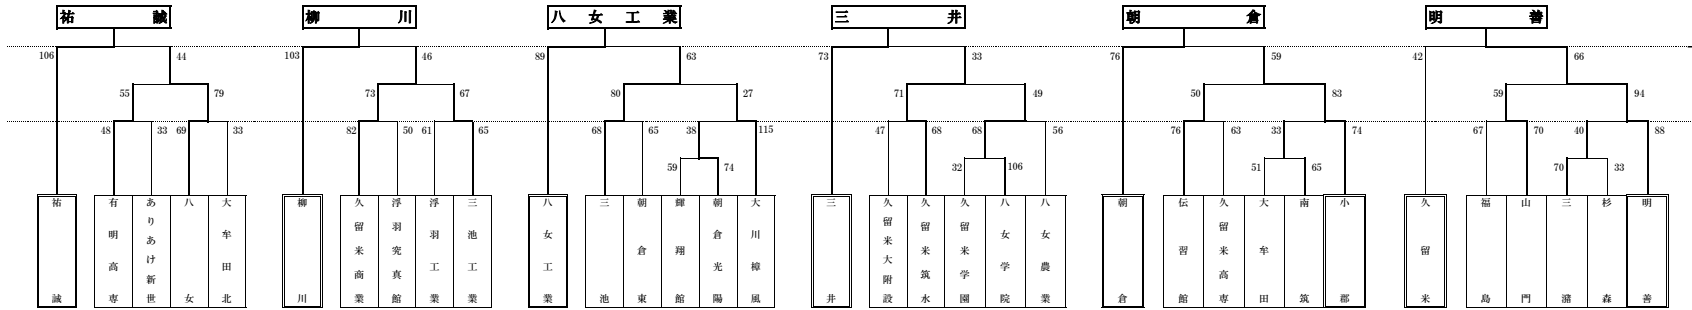

# 令和元年度(2019年度) 福岡県高等学校総合体育大会バスケットボール選手権大会

兼 全九州高等学校体育大会・全国高等学校総合体育大会南部ブロック予選 組合せ

期日： 令和元年度(2019年度) 5月3日、4日、5日、11日、12日

会場： 久留米アリーナほか

県大会： 男女とも第8位まで、県大会に進出する

男子

女子

男子上位6チームリーグ戦		
祐誠 90-60 柳川	祐誠 79-49 朝倉	祐誠 76-42 明善
祐誠 111-51 八女工業	祐誠 118-62 三井	柳川 108-73 朝倉
柳川 67-44 明善	柳川 95-60 八女工業	柳川 54-43 三井
朝倉 66-53 明善	朝倉 77-73 八女工業	三井 82-77 朝倉
明善 60-45 八女工業	明善 64-51 三井	八女工業 84-47 三井
男子下位三角リーグ戦		
久留米 67-53 八女	久留米 67-43 三池	八女 73-57 三池
小郡 77-50 久留米筑水	小郡 70-60 久留米商業	久留米筑水 67-54 久留米商業
7位・8位 決定戦		小郡 82-60 久留米

男子の部	順位	女子の部
祐誠	優勝	柳川
柳川	2位	西短大附
朝倉	3位	ありあけ新世
明善	4位	久留米学園
八女工業	5位	久留米信愛
三井	6位	三池
小郡	7位	杉森
久留米	8位	誠修

女子上位6チームリーグ戦		
柳川 49-40 西短大附	柳川 65-61 ありあけ新世	柳川 63-36 久留米学園
柳川 85-64 久留米信愛	柳川 104-46 三池	西短大附 61-42 ありあけ新世
西短大附 78-37 久留米学園	西短大附 88-60 久留米信愛	西短大附 101-49 三池
ありあけ新世 52-48 久留米信愛	久留米学園 49-46 ありあけ新世	久留米信愛 62-60 久留米学園
ありあけ新世 52-37 三池	久留米学園 77-49 三池	久留米信愛 69-67 三池
女子下位三角リーグ戦		
杉森 91-52 久留米商業	杉森 102-78 大川樟風	久留米商業 79-74 大川樟風
誠修 66-56 明善	誠修 74-53 八女	明善 73-59 八女
7位・8位 決定戦		杉森 82-53 誠修