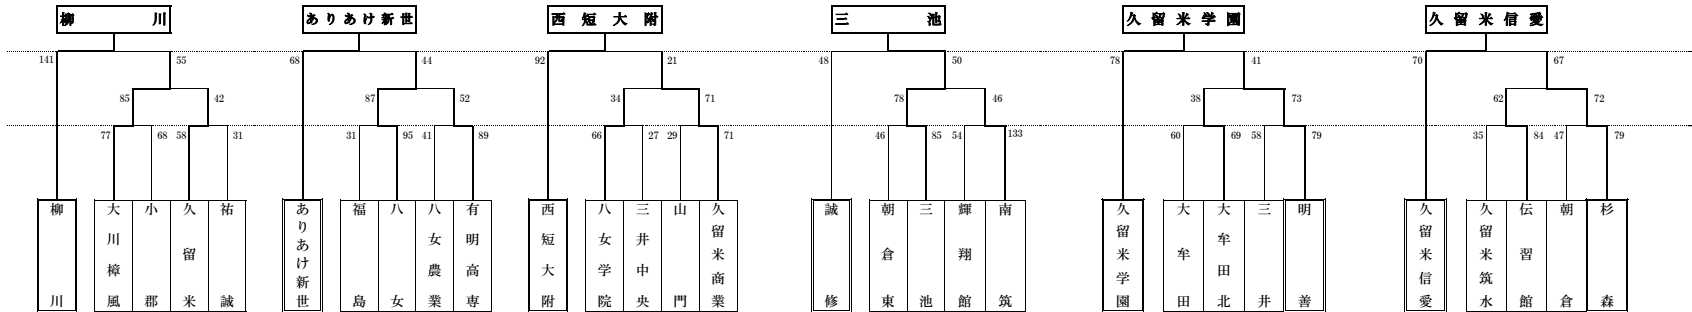

# 令和元年度(2019年度) 福岡県高等学校総合体育大会バスケットボール選手権大会

兼 全九州高等学校体育大会・全国高等学校総合体育大会南部ブロック予選 組合せ

期日： 令和元年度(2019年度) 5月3日、4日、5日、11日、12日

会場： 久留米アリーナほか

県大会： 男女とも第8位まで、県大会に進出する

男子

女子

男子上位6チームリーグ戦		
祐誠 90-60 柳川	祐誠 79-49 朝倉	祐誠 76-42 明善
祐誠 111-51 八女工業	祐誠 118-62 三井	柳川 108-73 朝倉
柳川 67-44 明善	柳川 95-60 八女工業	柳川 54-43 三井
朝倉 66-53 明善	朝倉 77-73 八女工業	三井 82-77 朝倉
明善 60-45 八女工業	明善 64-51 三井	八女工業 84-47 三井
男子下位三角リーグ戦		
久留米 67-53 八女	久留米 67-43 三池	八女 73-57 三池
小郡 77-50 久留米筑水	小郡 70-60 久留米商業	久留米筑水 67-54 久留米商業
7位・8位 決定戦		小郡 82-60 久留米

男子の部	順位	女子の部
祐誠	優勝	柳川
柳川	2位	西短大附
朝倉	3位	ありあけ新世
明善	4位	久留米学園
八女工業	5位	久留米信愛
三井	6位	三池
小郡	7位	杉森
久留米	8位	誠修

女子上位6チームリーグ戦		
柳川 49-40 西短大附	柳川 65-61 ありあけ新世	柳川 63-36 久留米学園
柳川 85-64 久留米信愛	柳川 104-46 三池	西短大附 61-42 ありあけ新世
西短大附 78-37 久留米学園	西短大附 88-60 久留米信愛	西短大附 101-49 三池
ありあけ新世 52-48 久留米信愛	久留米学園 49-46 ありあけ新世	久留米信愛 62-60 久留米学園
ありあけ新世 52-37 三池	久留米学園 77-49 三池	久留米信愛 69-67 三池
女子下位三角リーグ戦		
杉森 91-52 久留米商業	杉森 102-78 大川樟風	久留米商業 79-74 大川樟風
誠修 66-56 明善	誠修 74-53 八女	明善 73-59 八女
7位・8位 決定戦		杉森 82-53 誠修