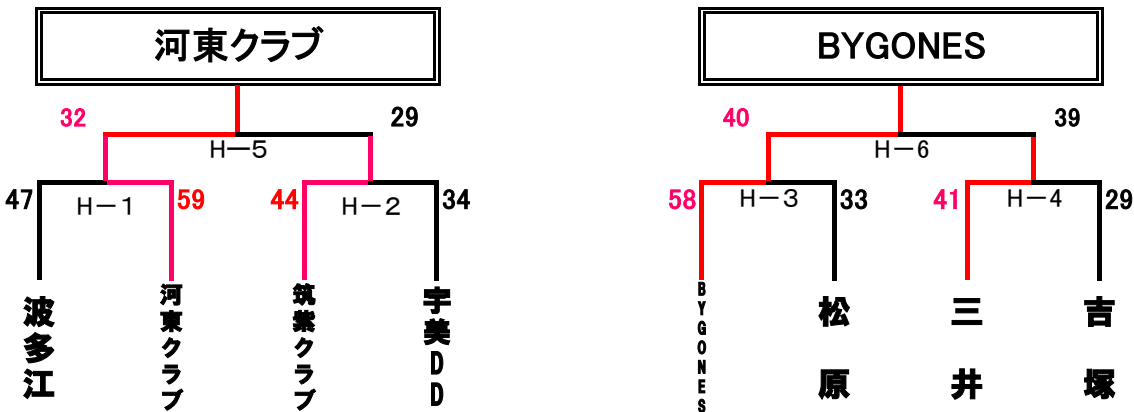

男子

大会第2日目

8月7日 (日)

各会場とも会場 9:00

試合開始の時刻

男子1位トーナメントに進んだチームは アイランドアイ コート  
 男子2位トーナメントに進んだチームは 照葉中学校体育館  
 男子3位トーナメントに進んだチームは 照葉小学校体育館

- ① 10:00~
- ② 11:10~
- ③ 12:20~
- ④ 13:30~
- ⑤ 14:40~
- ⑥ 15:50~

1位トーナメント (アイランドアイ A・B)

2位トーナメント (照葉小中学校1階 C・D)

3位トーナメント (照葉小中学校 2階 H)

令和4年度 やずやカップ in 照葉  
福岡県 U12 バスケットボール競技大会 最終結果