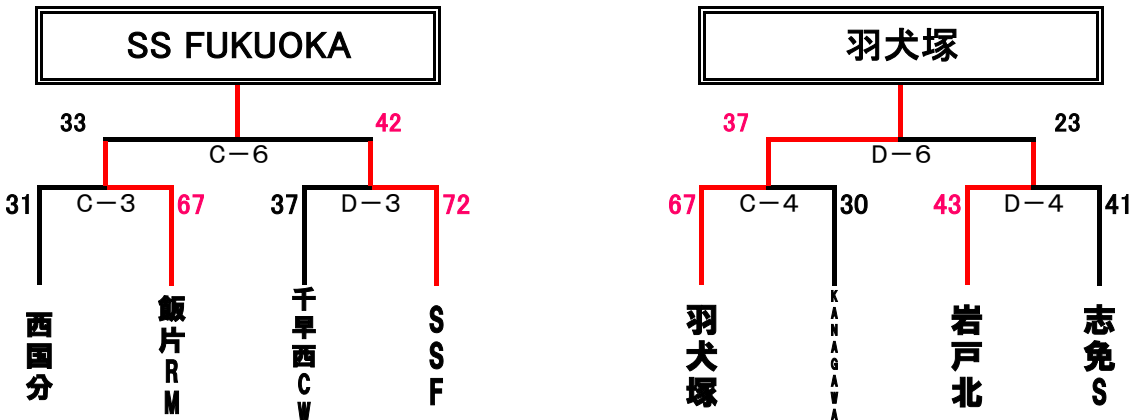

2位トーナメント (照葉小中学校1階 C・D)