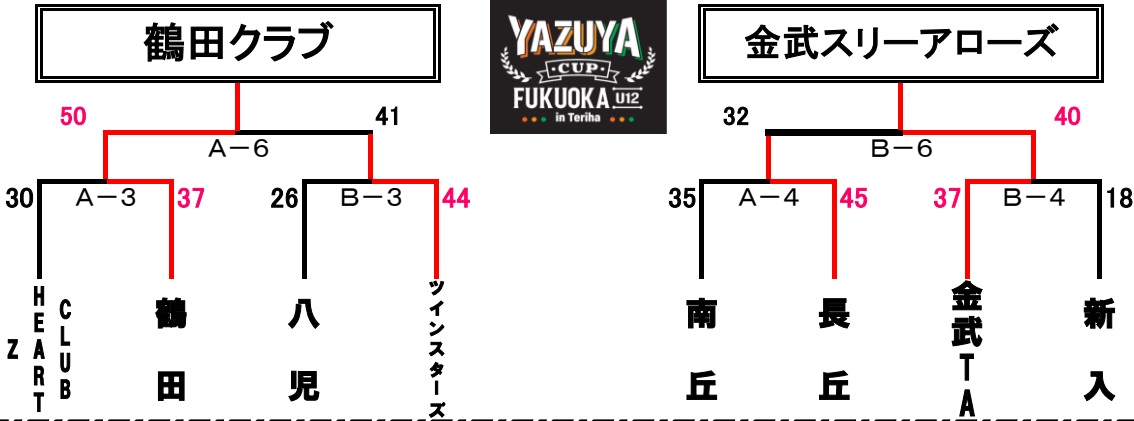

男子

大会第2日目

8月7日 (日)

各会場とも会場 9:00

試合開始の時刻

男子1位トーナメントに進んだチームは アイランドアイ コート  
 男子2位トーナメントに進んだチームは 照葉中学校体育館  
 男子3位トーナメントに進んだチームは 照葉小学校体育館

- ① 10:00~
- ② 11:10~
- ③ 12:20~
- ④ 13:30~
- ⑤ 14:40~
- ⑥ 15:50~

1位トーナメント (アイランドアイ A・B)