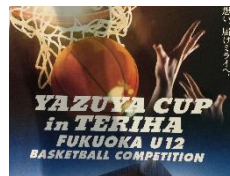

令和4年度 やずやカップ in 照葉

福岡県 U12 バスケットボール競技大会 最終結果

女子 1位トーナメント

最優秀賞	ナツキーズ
最優秀賞	壱岐リトルソニックス
優秀賞	行橋スピリッツ
優秀賞	HOPE
優秀賞	長門石レッドモンキーズ
優秀賞	福津 FAB5
優秀賞	七隈クラブ
優秀賞	秋月クラブ

女子 2位トーナメント

1位 敢闘賞	八児クラブ
1位 敢闘賞	福島クラブ

女子 3位トーナメント

1位 敢闘賞	吉木 GIRLS
1位 敢闘賞	片縄レッドフェアリーズ