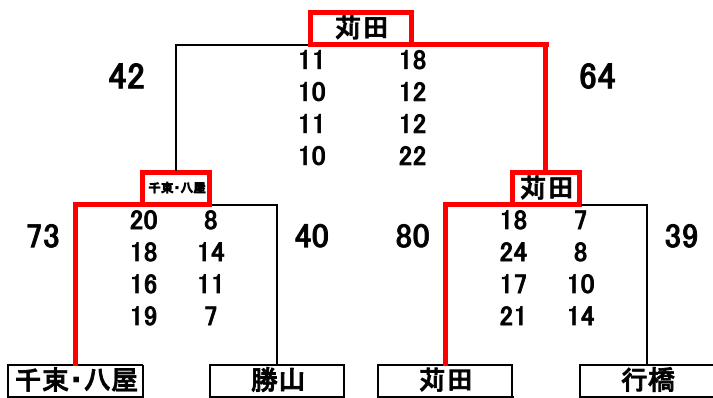

令和4年度 第39回 京築地区中学校新人バスケットボール大会

女子 予選リーグ

あ	千東・八屋	73	あ	45	① 千東・八屋						
	泉	37	い	10	② 苅田						
	苅田	34	勝山	126	③ 泉						
(豊前1)	千東・八屋	73	(行橋2)	泉	37	(築上1)	上毛	10	(京都2)	勝山	126
(行橋2)	泉	34	(京都1)	苅田	68	(京都2)	勝山	46	(行橋1)	行橋	64
(京都1)	苅田	45	(豊前1)	千東・八屋	46	(行橋1)	行橋	104	(築上1)	上毛	15

女子 決勝トーナメント

女子の部
優勝 苅田町立苅田中学校
準優勝 豊前市立千東・八屋中学校

男子 1回戦

(豊前1)	千束	45	(行橋2)	長峽	61	(京都1)	勝山	110	(築上2)	椎田	32
(築上1)	吉富	25	(京都2)	新津	51						

男子 決勝リーグ

長峽	46	勝山	112	新津	47	行橋	48
勝山	55	新津	69	長峽	43	行橋	68
勝山	86	行橋	52	長峽	31	新津	83