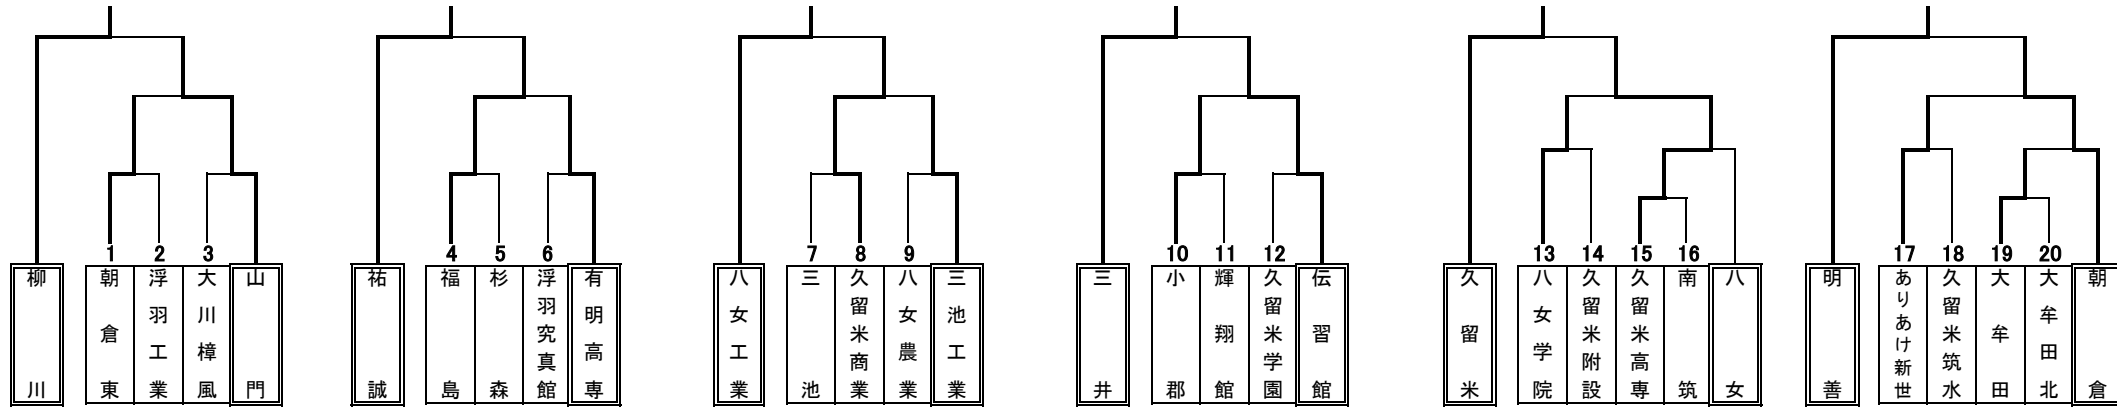

平成29年度 福岡県高等学校総合体育大会バスケットボール選手権大会 兼 全九州高等学校体育大会・全国高等学校総合体育大会南部ブロック予選 結果

期日：平成29年 4月30日, 5月3日, 7日, 13日, 14日 会場：筑後広域体育館ほか 県大会：男女とも第8位まで、県大会に進出する

男子上位6チームリーグ戦		男子下位三角リーグ戦		男子の部	順位	女子の部	女子上位6チームリーグ戦		女子下位三角リーグ戦	
柳川 120-47 明善	三井 65-54 明善	朝倉 90-59 山門		柳川高校	優勝	西日本短大附属高校	西短大附 106-40 誠修	ありあけ新世 77-52 明善	三井 72-51 三池	
祐誠 74-40 久留米	八女工業 63-61 久留米	福島 77-61 久留米高専		祐誠高校	2位	柳川高校	柳川 92-52 明善	柳川 77-56 八女	久留米信愛 74-60 輝翔館	
三井 69-39 久留米	祐誠 110-49 三井	久留米商業 79-70 山門		三井高校	3位	ありあけ新世高校	八女 76-67 明善	西短大附 99-50 ありあけ新世	久留米商業 70-62 三池	
八女工業 79-56 明善	柳川 108-34 八女工業	伝習館 81-65 福島		八女工業高校	4位	八女高校	ありあけ新世 61-59 誠修	西短大附 101-33 明善	久留米学園 72-54 輝翔館	
柳川 114-45 三井	明善 66-38 久留米	朝倉 84-69 久留米商業		明善高校	5位	誠修高校	柳川 81-69 ありあけ新世	誠修 69-45 明善	三井 81-54 久留米商業	
祐誠 91-64 八女工業	三井 65-58 八女工業	伝習館 79-65 久留米高専		久留米高校	6位	明善高校	西短大附 92-38 八女	ありあけ新世 68-64 八女	久留米学園 79-49 久留米信愛	
柳川 98-41 久留米	柳川 100-58 祐誠	朝倉 77-67 伝習館		朝倉高校	7位	久留米学園高校	柳川 91-69 誠修	西短大附 74-54 柳川	久留米学園 72-43 三井	
祐誠 77-36 明善				伝習館高校	8位	三井高校	八女 72-62 誠修			