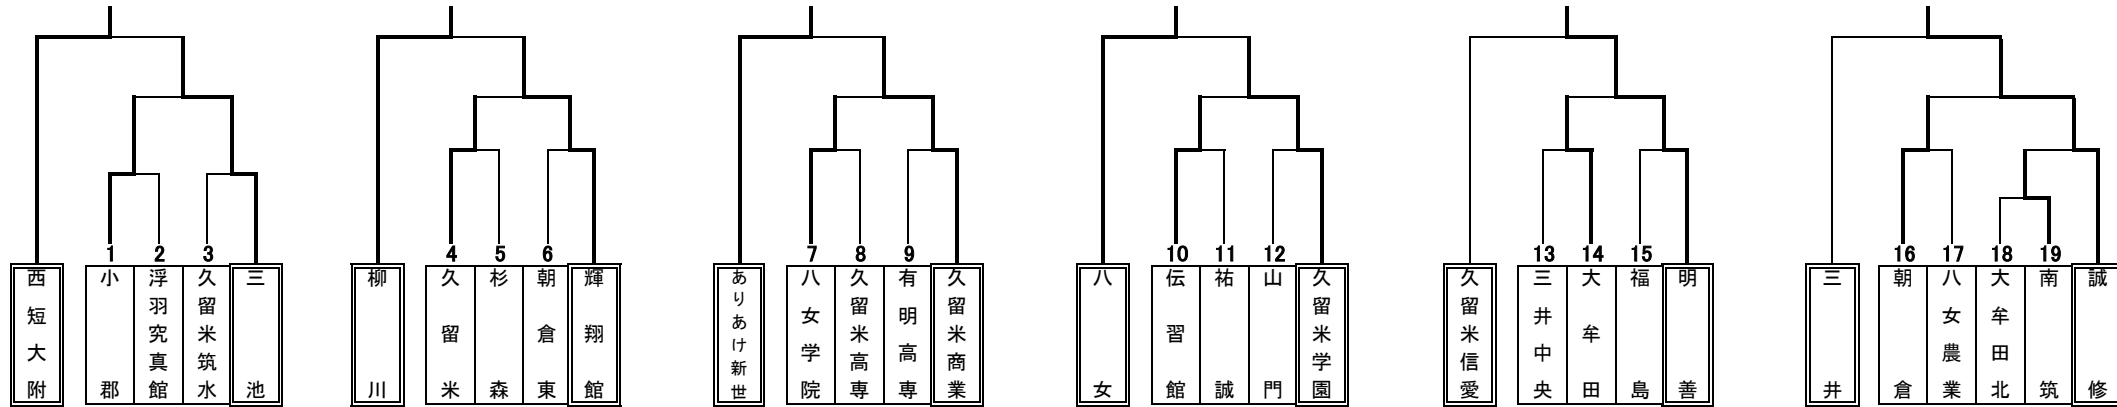

平成29年度 福岡県高等学校総合体育大会バスケットボール選手権大会 兼 全九州高等学校体育大会・全国高等学校総合体育大会南部ブロック予選 結果

期日：平成29年 4月30日, 5月3日, 7日, 13日, 14日 会場：筑後広域体育館ほか 県大会：男女とも第8位まで、県大会に進出する

男子上位6チームリーグ戦		男子下位三角リーグ戦		男子の部	順位	女子の部	女子上位6チームリーグ戦		女子下位三角リーグ戦	
柳川 120-47 明善	三井 65-54 明善	朝倉 90-59 山門		柳川高校	優勝	西日本短大附属高校	西短大附 106-40 誠修	ありあけ新世 77-52 明善	三井 72-51 三池	
祐誠 74-40 久留米	八女工業 63-61 久留米	福島 77-61 久留米高専		祐誠高校	2位	柳川高校	柳川 92-52 明善	柳川 77-56 八女	久留米信愛 74-60 輝翔館	
三井 69-39 久留米	祐誠 110-49 三井	久留米商業 79-70 山門		三井高校	3位	ありあけ新世高校	八女 76-67 明善	西短大附 99-50 ありあけ新世	久留米商業 70-62 三池	
八女工業 79-56 明善	柳川 108-34 八女工業	伝習館 81-65 福島		八女工業高校	4位	八女高校	ありあけ新世 61-59 誠修	西短大附 101-33 明善	久留米学園 72-54 輝翔館	
柳川 114-45 三井	明善 66-38 久留米	朝倉 84-69 久留米商業		明善高校	5位	誠修高校	柳川 81-69 ありあけ新世	誠修 69-45 明善	三井 81-54 久留米商業	
祐誠 91-64 八女工業	三井 65-58 八女工業	伝習館 79-65 久留米高専		久留米高校	6位	明善高校	西短大附 92-38 八女	ありあけ新世 68-64 八女	久留米学園 79-49 久留米信愛	
柳川 98-41 久留米	柳川 100-58 祐誠	朝倉 77-67 伝習館		朝倉高校	7位	久留米学園高校	柳川 91-69 誠修	西短大附 74-54 柳川	久留米学園 72-43 三井	
祐誠 77-36 明善				伝習館高校	8位	三井高校	八女 72-62 誠修			