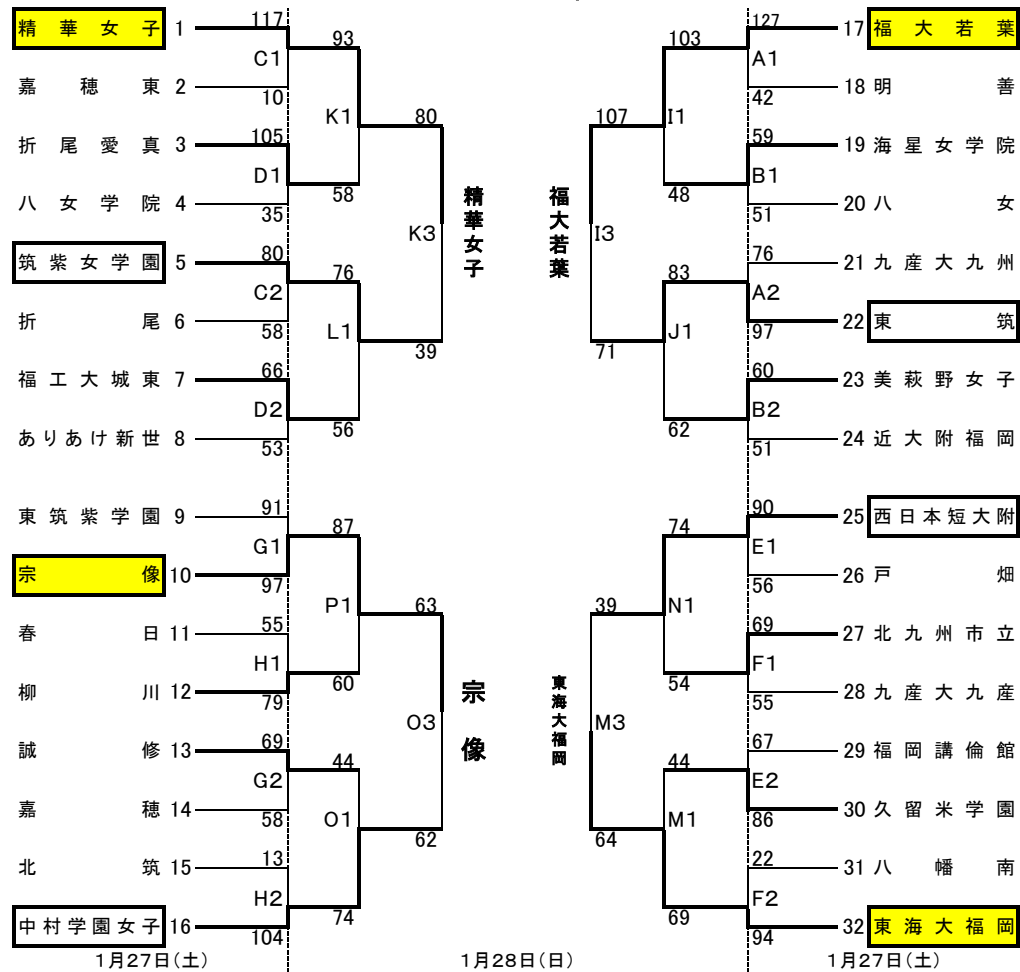

平成29年度福岡県高等学校バスケットボール新人大会  
兼全九州高等学校バスケットボール春季選手権大会福岡県予選組合せ

男子の部

女子の部

	福岡第一	福大大濠	福翔	祐誠	勝敗	順位
福岡第一	-	118-60	134-75	124-39	3勝	1
福大大濠	60-118	-	91-54	86-74	2勝1敗	2
福翔	75-134	54-91	-	86-71	1勝2敗	3
祐誠	39-124	74-86	71-86	-	3敗	4

	東海大福岡	精華女子	福大若葉	宗像	勝敗	順位
東海大福岡	-	57-54	77-58	63-65	2勝1敗	1
精華女子	54-57	-	65-57	81-57	2勝1敗	2
福大若葉	58-77	57-65	-	99-92	1勝2敗	3
宗像	65-63	57-81	92-99	-	1勝2敗	4