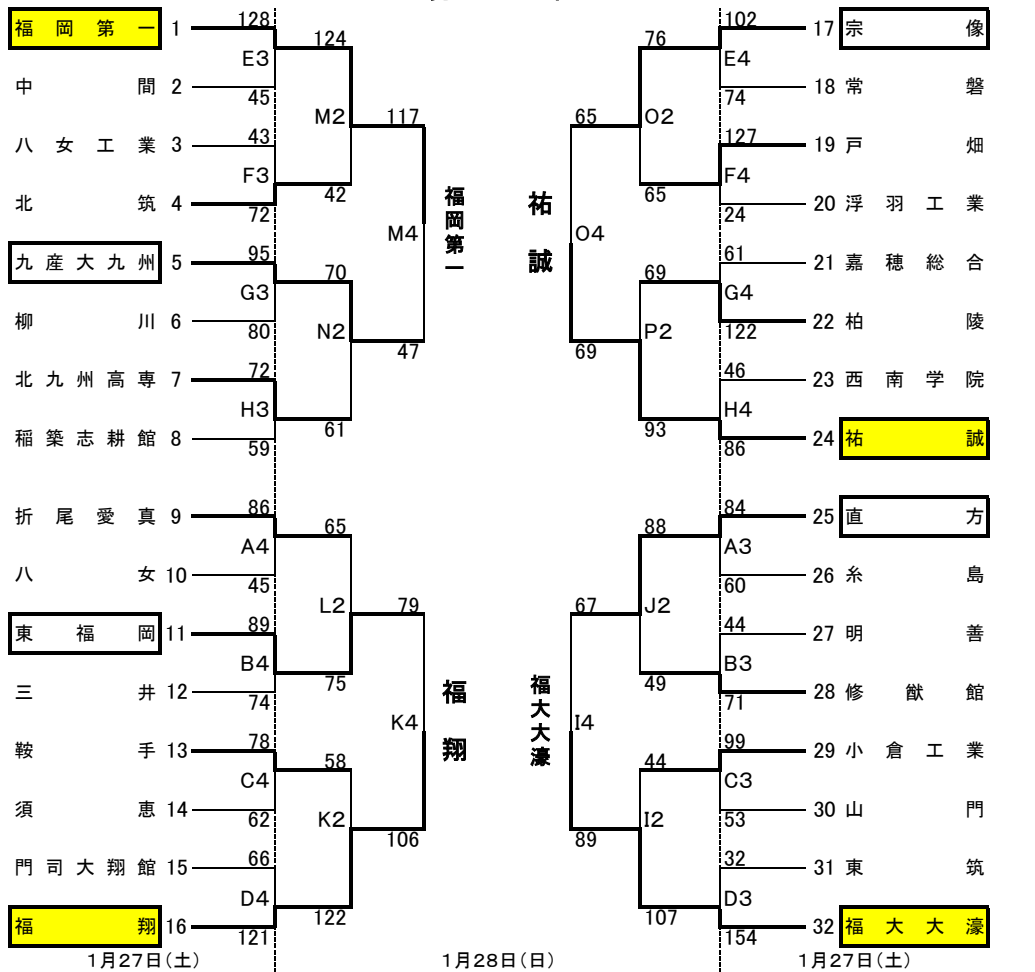

平成29年度福岡県高等学校バスケットボール新人大会  
兼全九州高等学校バスケットボール春季選手権大会福岡県予選組合せ

男子の部

女子の部

	福岡第一	福大大濠	福翔	祐誠	勝敗	順位
福岡第一	-	118-60	134-75	124-39	3勝	1
福大大濠	60-118	-	91-54	86-74	2勝1敗	2
福翔	75-134	54-91	-	86-71	1勝2敗	3
祐誠	39-124	74-86	71-86	-	3敗	4

	東海大福岡	精華女子	福大若葉	宗像	勝敗	順位
東海大福岡	-	57-54	77-58	63-65	2勝1敗	1
精華女子	54-57	-	65-57	81-57	2勝1敗	2
福大若葉	58-77	57-65	-	99-92	1勝2敗	3
宗像	65-63	57-81	92-99	-	1勝2敗	4