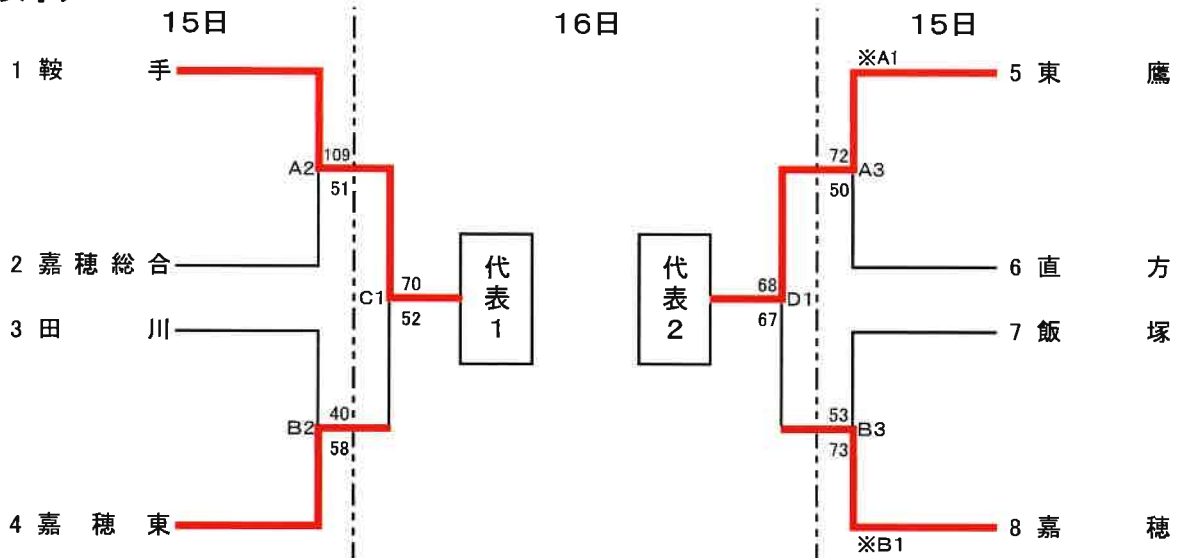

令和元年度福岡県高等学校バスケットボール選手権大会
 兼 ウインターカップ2019 2019年度第72回全国高等学校バスケットボール選手権大会
 福岡県予選・筑豊ブロック予選

会場:東鷹高等学校 6月15日(土)【A・Bコート】16日(日)【C・Dコート】

<男子>

<女子>

※は1試合目のオフィシャル、2試合目以降は負けオフィシャルです。

【試合時間】 1試合目 9:00～ 2試合目 10:30～ 3試合目 12:00～
 4試合目 13:30～ 5試合目 15:00～

直方(男子)・鞍手(男子)・田川科技(男子)・近大福岡(女子)は先日行われた「2019年度福岡県総合体育大会バスケットボール競技大会」の結果より、福岡県大会・1次予選の出場権を獲得しています。

令和元年度福岡県高等学校バスケットボール選手権大会
兼 ウインターカップ2019 2019年度第72回全国高等学校バスケットボール選手権大会
福岡県予選・筑豊ブロック予選

【男子】						
1回戦						
嘉穂総合	1Q	18	—	14	1Q	飯塚
	2Q	16	—	17	2Q	
	3Q	27	—	11	3Q	
	4Q	18	—	19	4Q	
	延長		—		延長	
79					61	
田川	1Q	19	—	15	1Q	東鷹
	2Q	17	—	15	2Q	
	3Q	8	—	15	3Q	
	4Q	25	—	18	4Q	
	延長		—		延長	
69					63	
2回戦						
近大福岡	1Q	27	—	12	1Q	嘉穂総合
	2Q	21	—	14	2Q	
	3Q	32	—	8	3Q	
	4Q	14	—	22	4Q	
	延長		—		延長	
94					56	
嘉穂東	1Q	9	—	12	1Q	嘉穂
	2Q	18	—	7	2Q	
	3Q	14	—	11	3Q	
	4Q	18	—	15	4Q	
	延長		—		延長	
59					45	
筑豊	1Q	18	—	21	1Q	鞍手竜徳
	2Q	22	—	6	2Q	
	3Q	10	—	15	3Q	
	4Q	29	—	21	4Q	
	延長		—		延長	
79					63	
稲築志耕館	1Q	12	—	24	1Q	田川
	2Q	19	—	9	2Q	
	3Q	28	—	17	3Q	
	4Q	17	—	18	4Q	
	延長		—		延長	
76					68	
県大会出場権決定戦						
近大福岡	1Q	15	—	6	1Q	筑豊
	2Q	21	—	7	2Q	
	3Q	18	—	14	3Q	
	4Q	22	—	18	4Q	
	延長		—		延長	
76					45	
稲築志耕館	1Q	21	—	9	1Q	嘉穂東
	2Q	17	—	17	2Q	
	3Q	15	—	24	3Q	
	4Q	18	—	12	4Q	
	延長		—		延長	
71					62	
【女子】						
1回戦						
鞍手	1Q	18	—	14	1Q	嘉穂総合
	2Q	42	—	13	2Q	
	3Q	25	—	11	3Q	
	4Q	24	—	13	4Q	
	延長		—		延長	
109					51	
東鷹	1Q	23	—	10	1Q	直方
	2Q	13	—	8	2Q	
	3Q	15	—	12	3Q	
	4Q	21	—	20	4Q	
	延長		—		延長	
72					50	
嘉穂東	1Q	15	—	7	1Q	田川
	2Q	10	—	10	2Q	
	3Q	11	—	7	3Q	
	4Q	22	—	16	4Q	
	延長		—		延長	
58					40	
嘉穂	1Q	25	—	8	1Q	飯塚
	2Q	14	—	9	2Q	
	3Q	15	—	14	3Q	
	4Q	19	—	22	4Q	
	延長		—		延長	
73					53	
県大会出場権決定戦						
鞍手	1Q	18	—	13	1Q	嘉穂東
	2Q	23	—	12	2Q	
	3Q	20	—	16	3Q	
	4Q	9	—	11	4Q	
	延長		—		延長	
70					52	
東鷹	1Q	23	—	27	1Q	嘉穂
	2Q	14	—	15	2Q	
	3Q	19	—	9	3Q	
	4Q	12	—	16	4Q	
	延長		—		延長	
68					67	