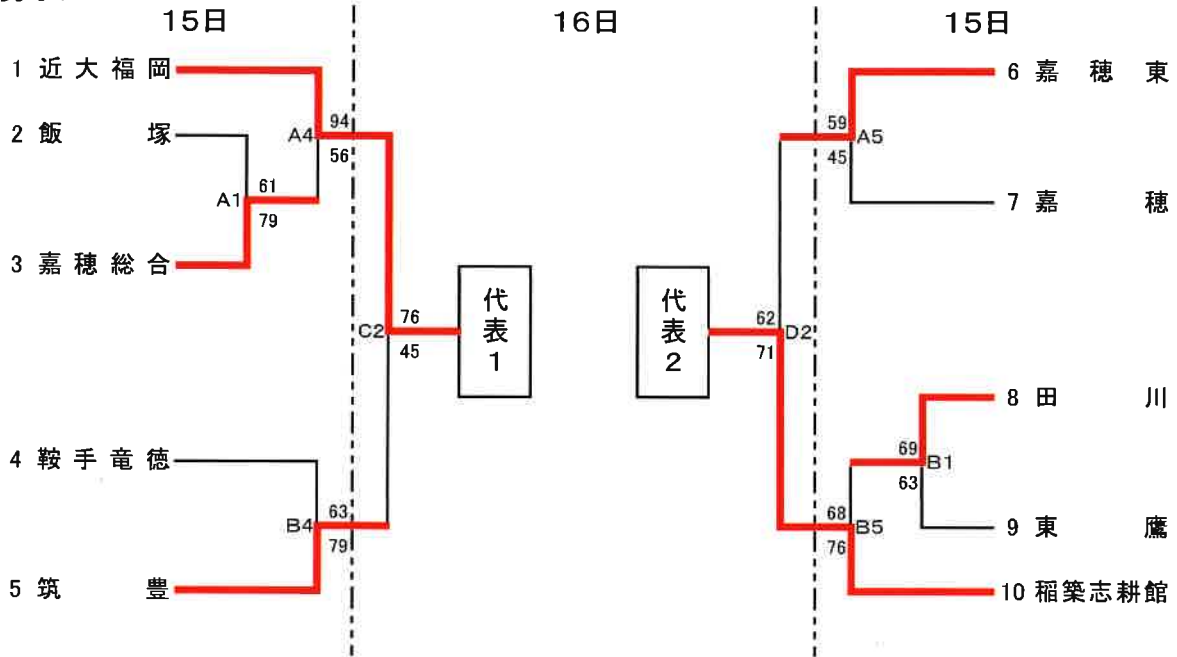

令和元年度福岡県高等学校バスケットボール選手権大会
 兼 ウインターカップ2019 2019年度第72回全国高等学校バスケットボール選手権大会
 福岡県予選・筑豊ブロック予選

会場:東鷹高等学校 6月15日(土)【A・Bコート】16日(日)【C・Dコート】

<男子>

<女子>

※は1試合目のオフィシャル、2試合目以降は負けオフィシャルです。

【試合時間】 1試合目 9:00～ 2試合目 10:30～ 3試合目 12:00～
 4試合目 13:30～ 5試合目 15:00～

直方(男子)・鞍手(男子)・田川科技(男子)・近大福岡(女子)は先日行われた「2019年度福岡県総合体育大会バスケットボール競技大会」の結果より、福岡県大会・1次予選の出場権を獲得しています。

令和元年度福岡県高等学校バスケットボール選手権大会
兼 ウインターカップ2019 2019年度第72回全国高等学校バスケットボール選手権大会
福岡県予選・筑豊ブロック予選

【男子】						
1回戦						
嘉穂総合	1Q	18	—	14	1Q	飯塚
	2Q	16	—	17	2Q	
	3Q	27	—	11	3Q	
	4Q	18	—	19	4Q	
	延長		—		延長	
79					61	
田川	1Q	19	—	15	1Q	東鷹
	2Q	17	—	15	2Q	
	3Q	8	—	15	3Q	
	4Q	25	—	18	4Q	
	延長		—		延長	
69					63	
2回戦						
近大福岡	1Q	27	—	12	1Q	嘉穂総合
	2Q	21	—	14	2Q	
	3Q	32	—	8	3Q	
	4Q	14	—	22	4Q	
	延長		—		延長	
94					56	
嘉穂東	1Q	9	—	12	1Q	嘉穂
	2Q	18	—	7	2Q	
	3Q	14	—	11	3Q	
	4Q	18	—	15	4Q	
	延長		—		延長	
59					45	
筑豊	1Q	18	—	21	1Q	鞍手竜徳
	2Q	22	—	6	2Q	
	3Q	10	—	15	3Q	
	4Q	29	—	21	4Q	
	延長		—		延長	
79					63	
稲築志耕館	1Q	12	—	24	1Q	田川
	2Q	19	—	9	2Q	
	3Q	28	—	17	3Q	
	4Q	17	—	18	4Q	
	延長		—		延長	
76					68	
県大会出場権決定戦						
近大福岡	1Q	15	—	6	1Q	筑豊
	2Q	21	—	7	2Q	
	3Q	18	—	14	3Q	
	4Q	22	—	18	4Q	
	延長		—		延長	
76					45	
稲築志耕館	1Q	21	—	9	1Q	嘉穂東
	2Q	17	—	17	2Q	
	3Q	15	—	24	3Q	
	4Q	18	—	12	4Q	
	延長		—		延長	
71					62	
【女子】						
1回戦						
鞍手	1Q	18	—	14	1Q	嘉穂総合
	2Q	42	—	13	2Q	
	3Q	25	—	11	3Q	
	4Q	24	—	13	4Q	
	延長		—		延長	
109					51	
東鷹	1Q	23	—	10	1Q	直方
	2Q	13	—	8	2Q	
	3Q	15	—	12	3Q	
	4Q	21	—	20	4Q	
	延長		—		延長	
72					50	
嘉穂東	1Q	15	—	7	1Q	田川
	2Q	10	—	10	2Q	
	3Q	11	—	7	3Q	
	4Q	22	—	16	4Q	
	延長		—		延長	
58					40	
嘉穂	1Q	25	—	8	1Q	飯塚
	2Q	14	—	9	2Q	
	3Q	15	—	14	3Q	
	4Q	19	—	22	4Q	
	延長		—		延長	
73					53	
県大会出場権決定戦						
鞍手	1Q	18	—	13	1Q	嘉穂東
	2Q	23	—	12	2Q	
	3Q	20	—	16	3Q	
	4Q	9	—	11	4Q	
	延長		—		延長	
70					52	
東鷹	1Q	23	—	27	1Q	嘉穂
	2Q	14	—	15	2Q	
	3Q	19	—	9	3Q	
	4Q	12	—	16	4Q	
	延長		—		延長	
68					67	