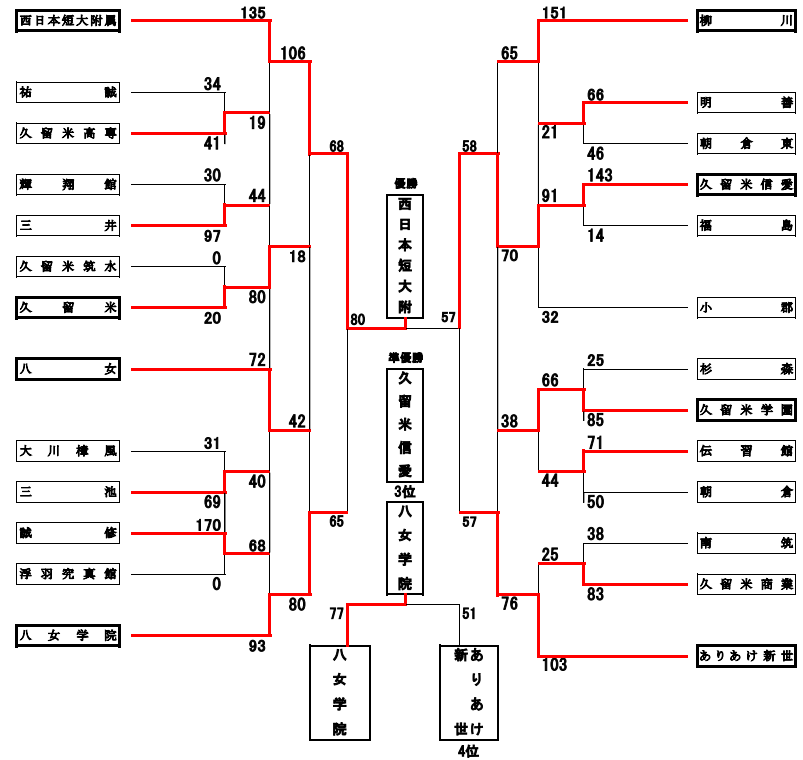

令和4年度 福岡県高等学校バスケットボール新人大会南部ブロック予選会
兼 全九州高等学校バスケットボール春季選手権大会南部ブロック予選 組合せ

期日：令和4年 12月11, 17, 18, 24, 26日

会場：筑後広域公園体育館ほか

県大会：八女学院・男子7位までの8チーム、女子8位まで県大会に出場する

【 男子の部 】

【 女子の部 】

- 優勝 祐 誠
- 準優勝 柳 川
- 第3位 八女工業
- 第4位 小 郡
- 第5位 朝 倉
- 第6位 有明高専
- 第7位 三 井
- 第8位 八 女