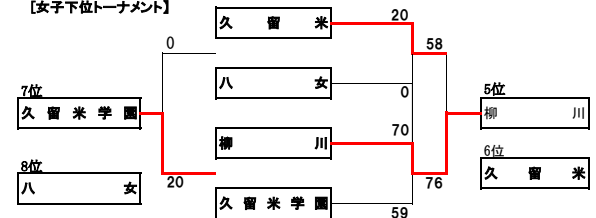

令和4年度 福岡県高等学校バスケットボール新人大会南部ブロック予選会
兼 全九州高等学校バスケットボール春季選手権大会南部ブロック予選 組合せ

期日：令和4年 12月11, 17, 18, 24, 26日

会場：筑後広域公園体育館ほか

県大会：八女学院・男子7位までの8チーム、女子8位まで県大会に出場する

【 男子の部 】

【 女子の部 】

- 優勝 祐 誠
- 準優勝 柳 川
- 第3位 八女工業
- 第4位 小 郡
- 第5位 朝 倉
- 第6位 有明高専
- 第7位 三 井
- 第8位 八 女

[男子下位トーナメント]

- 優勝 西日本短大附属
- 準優勝 久留米信愛
- 第3位 八女学院
- 第4位 ありあけ新世
- 第5位 柳 川
- 第6位 久留米
- 第7位 久留米学園
- 第8位 八 女

[女子下位トーナメント]

令和4年度 福岡県高等学校バスケットボール新人大会南部ブロック予選会 兼 全九州高等学校バスケットボール春季選手権大会南部ブロック予選 組合せ

期日：令和4年 12月11日, 17日, 18日, 24日, 25日 会場：筑後広域公園体育館ほか 県大会：男子第7位, 女子第8位まで, 県大会に進出する

【 男子 の 部 】

1回戦

あ 新	り あ け 世	10 16 18 23	1Q 2Q 3Q 4Q	7 14 6 24	三 池	67	51	三 井	15 24 19 4	1Q 2Q 3Q 4Q	15 9 11 11	久 留 米 筑	米 水	73	46	久 留 米 業	14 20 21 18	1Q 2Q 3Q 4Q	13 21 19 14	三 井	77	67		1Q 2Q 3Q 4Q 延長				
朝 倉	25 12 21 24	1Q 2Q 3Q 4Q	24 17 9 12	三 池 工 業	82	62	浮 羽 工 業	19 23 20 21	1Q 2Q 3Q 4Q	16 10 15 10	朝 倉 光 陽	51	伝 習 館	19 19 10 15 15	1Q 2Q 3Q 4Q	19 8 15 12	山 門	54	八 女 工 業	22 18 22 14	1Q 2Q 3Q 4Q	25 11 17 16	久 留 米 高 専	76	69		延長	
久 留 米	30 19 27 27	1Q 2Q 3Q 4Q	11 14 16 21	福 島	103	62	南 筑	12 14 12 18	1Q 2Q 3Q 4Q	13 14 9 3	輝 翔 館	39	八 女	12 25 26 12	1Q 2Q 3Q 4Q	13 13 17 21	大 牟 田	64		1Q 2Q 3Q 4Q 延長								
有 明 高 専	19 14 11 21	1Q 2Q 3Q 4Q	13 15 14 21	明 善	65	63	朝 倉 東	21 28 24 22	1Q 2Q 3Q 4Q	10 12 14 17	久 留 米 大 附 大 設	53	久 留 米 園	21 17 16 12	1Q 2Q 3Q 4Q	19 5 19 11	久 留 米 信 愛	54		1Q 2Q 3Q 4Q 延長								