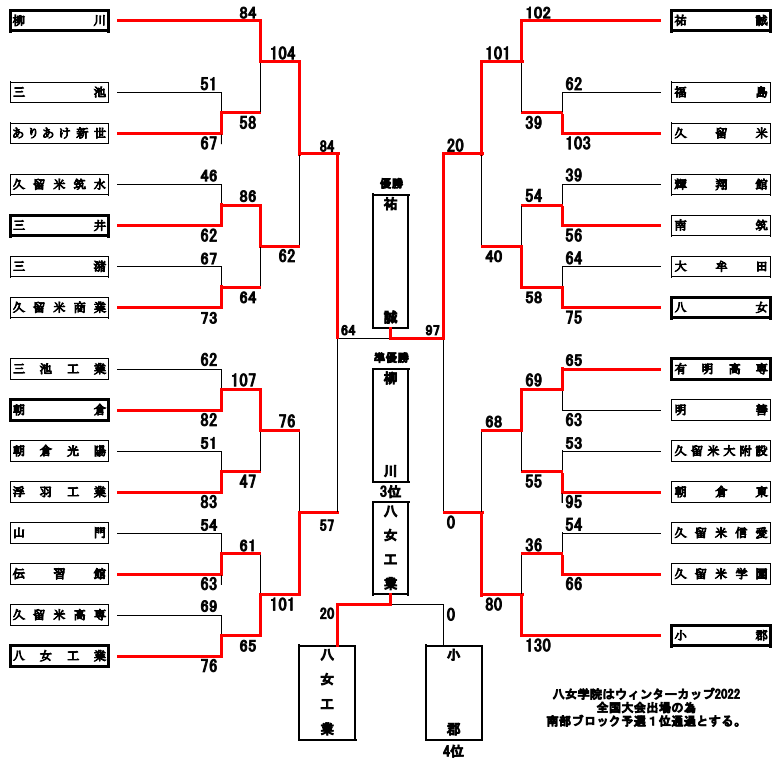

令和4年度 福岡県高等学校バスケットボール新人大会南部ブロック予選会
兼 全九州高等学校バスケットボール春季選手権大会南部ブロック予選 組合せ

期日：令和4年 12月11, 17, 18, 24, 26日

会場：筑後広域公園体育館ほか

県大会：八女学院・男子7位までの8チーム、女子8位まで県大会に出場する

【 男子の部 】

【 女子の部 】

- 優勝 祐 誠
- 準優勝 柳 川
- 第3位 八女工業
- 第4位 小 郡
- 第5位 朝 倉
- 第6位 有明高専
- 第7位 三 井
- 第8位 八 女

[男子下位トーナメント]

- 優勝 西日本短大附属
- 準優勝 久留米信愛
- 第3位 八女学院
- 第4位 ありあけ新世
- 第5位 柳 川
- 第6位 久留米
- 第7位 久留米学園
- 第8位 八 女

[女子下位トーナメント]

令和4年度 福岡県高等学校バスケットボール新人大会南部ブロック予選会 兼 全九州高等学校バスケットボール春季選手権大会南部ブロック予選 組合せ

期日：令和4年 12月11日, 17日, 18日, 24日, 25日 会場：筑後広域公園体育館ほか 県大会：男子第7位, 女子第8位まで, 県大会に進出する

【 男子 の 部 】

1回戦

あ 新	り あ け 世	10 16 18 23	1Q 2Q 3Q 4Q	7 14 6 24	三 池	67	51	三 井	15 24 19 4	1Q 2Q 3Q 4Q	15 9 11 11	久 留 米 筑	米 水	73	46	久 留 米 業	14 20 21 18	1Q 2Q 3Q 4Q	13 21 19 14	三 井	77	67		1Q 2Q 3Q 4Q 延長				
朝 倉	25 12 21 24	1Q 2Q 3Q 4Q	24 17 9 12	三 池 工 業	82	62	浮 羽 工 業	19 23 20 21	1Q 2Q 3Q 4Q	16 10 15 10	朝 倉 光 陽	51	伝 習 館	19 19 10 15 15	1Q 2Q 3Q 4Q	19 8 15 12	山 門	54	八 女 工 業	22 18 22 14	1Q 2Q 3Q 4Q	25 11 17 16	久 留 米 高 専	76	69		延長	
久 留 米	30 19 27 27	1Q 2Q 3Q 4Q	11 14 16 21	福 島	103	62	南 筑	12 14 12 18	1Q 2Q 3Q 4Q	13 14 9 3	輝 翔 館	39	八 女	12 25 26 12	1Q 2Q 3Q 4Q	13 13 17 21	大 牟 田	64		1Q 2Q 3Q 4Q 延長								
有 明 高 専	19 14 11 21	1Q 2Q 3Q 4Q	13 15 14 21	明 善	65	63	朝 倉 東	21 28 24 22	1Q 2Q 3Q 4Q	10 12 14 17	久 留 米 大 附 大 設	53	久 留 米 園	21 17 16 12	1Q 2Q 3Q 4Q	19 5 19 11	久 留 米 信 愛	54		1Q 2Q 3Q 4Q 延長								