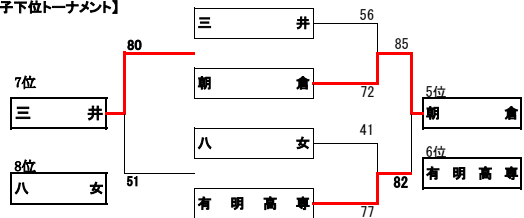

令和4年度 福岡県高等学校バスケットボール新人大会南部ブロック予選会
兼 全九州高等学校バスケットボール春季選手権大会南部ブロック予選 組合せ

期日：令和4年 12月11, 17, 18, 24, 26日

会場：筑後広域公園体育館ほか

県大会：八女学院・男子7位までの8チーム、女子8位まで県大会に出場する

【 男子の部 】

【 女子の部 】

- 優勝 祐 誠
- 準優勝 柳 川
- 第3位 八女工業
- 第4位 小 郡
- 第5位 朝 倉
- 第6位 有明高専
- 第7位 三 井
- 第8位 八 女

[男子下位トーナメント]

- 優勝 西日本短大附属
- 準優勝 久留米信愛
- 第3位 八女学院
- 第4位 ありあけ新世
- 第5位 柳 川
- 第6位 久留米
- 第7位 久留米学園
- 第8位 八 女

[女子下位トーナメント]

令和4年度 福岡県高等学校バスケットボール新人大会南部ブロック予選会 兼 全九州高等学校バスケットボール春季選手権大会南部ブロック予選 組合せ

期日：令和4年 12月11日, 17日, 18日, 24日, 25日 会場：筑後広域公園体育館ほか 県大会：男子第7位, 女子第8位まで, 県大会に進出する

【 男子 の 部 】

1回戦

あ 新	り あ け 世	10 16 18 23	1Q 2Q 3Q 4Q	7 14 6 24	三 池	67	51	三 井	15 24 19 4	1Q 2Q 3Q 4Q	15 9 11 11	久 留 米 筑	米 水	73	46	久 留 米 業	14 20 21 18	1Q 2Q 3Q 4Q	13 21 19 14	三 井	77	67		1Q 2Q 3Q 4Q 延長				
朝 倉	25 12 21 24	1Q 2Q 3Q 4Q	24 17 9 12	三 池 工 業	82	62	浮 羽 工 業	19 23 20 21	1Q 2Q 3Q 4Q	16 10 15 10	朝 倉 光 陽	51	伝 習 館	19 19 10 15 15	1Q 2Q 3Q 4Q	19 8 15 12	山 門	54	八 女 工 業	22 18 22 14	1Q 2Q 3Q 4Q	25 11 17 16	久 留 米 高 専	76	69		延長	
久 留 米	30 19 27 27	1Q 2Q 3Q 4Q	11 14 16 21	福 島	103	62	南 筑	12 14 12 18	1Q 2Q 3Q 4Q	13 14 9 3	輝 翔 館	39	八 女	12 25 26 12	1Q 2Q 3Q 4Q	13 13 17 21	大 牟 田	64		1Q 2Q 3Q 4Q 延長								
有 明 高 専	19 14 11 21	1Q 2Q 3Q 4Q	13 15 14 21	明 善	65	63	朝 倉 東	21 28 24 22	1Q 2Q 3Q 4Q	10 12 14 17	久 留 米 大 附 大 設	53	久 留 米 園	21 17 16 12	1Q 2Q 3Q 4Q	19 5 19 11	久 留 米 信 愛	54		1Q 2Q 3Q 4Q 延長								