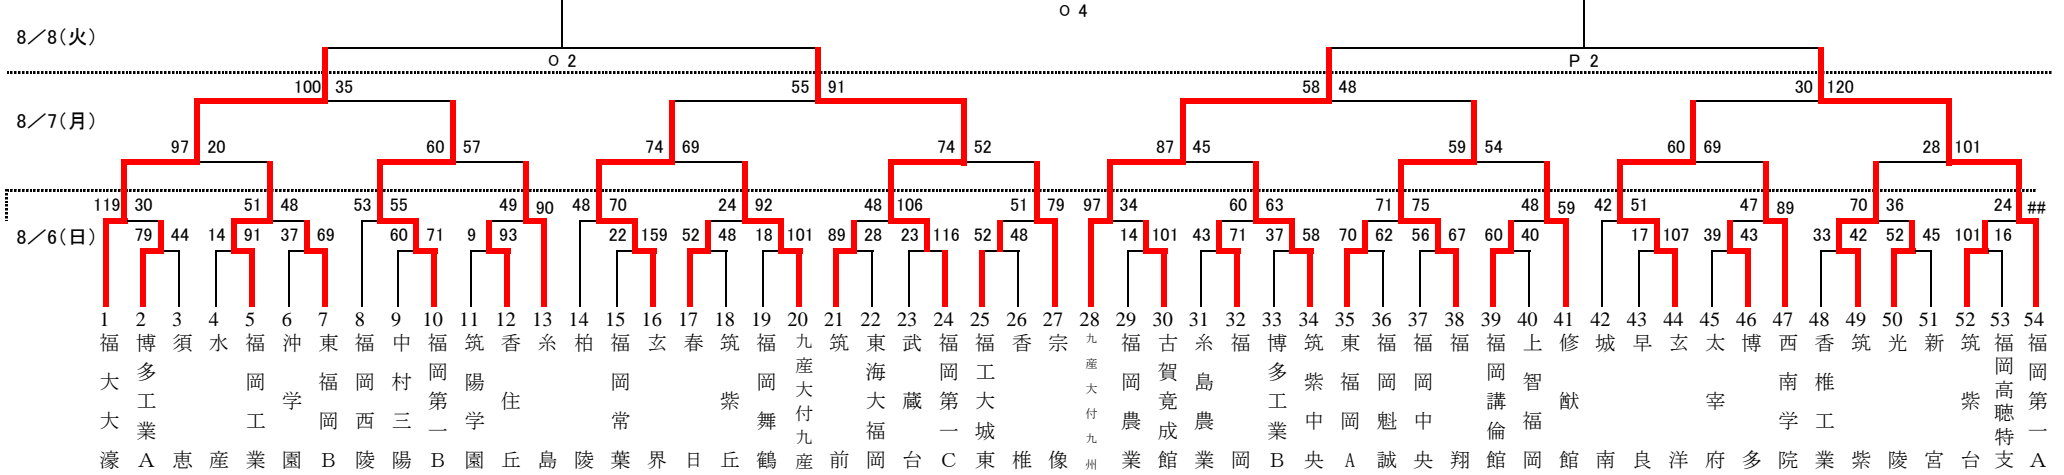

平成29年度 福岡県高等学校中部ブロック バスケットボール 1年生大会 組み合わせ

【男子組合せ】

【会場】

8月6日(日)

福岡第一 A B
福岡講倫館 C D
福岡魁誠 E F
玄洋 G H
糸島 I J

8月7日(月)

福岡第一 K L
筑紫女学園 M N

8月8日(火)

福岡第一 O P

【1・2日目】

- 9:00
- 10:10
- 11:20
- 12:30
- 13:40
- 14:50
- 16:00

【3日目】

- 10:00
- 11:10
- 12:20
- 13:30

※は、第1試合オフィシャル

☆は、第1試合駐車場

最終日は、前半と後半に分けてオフィシャルをして下さい。