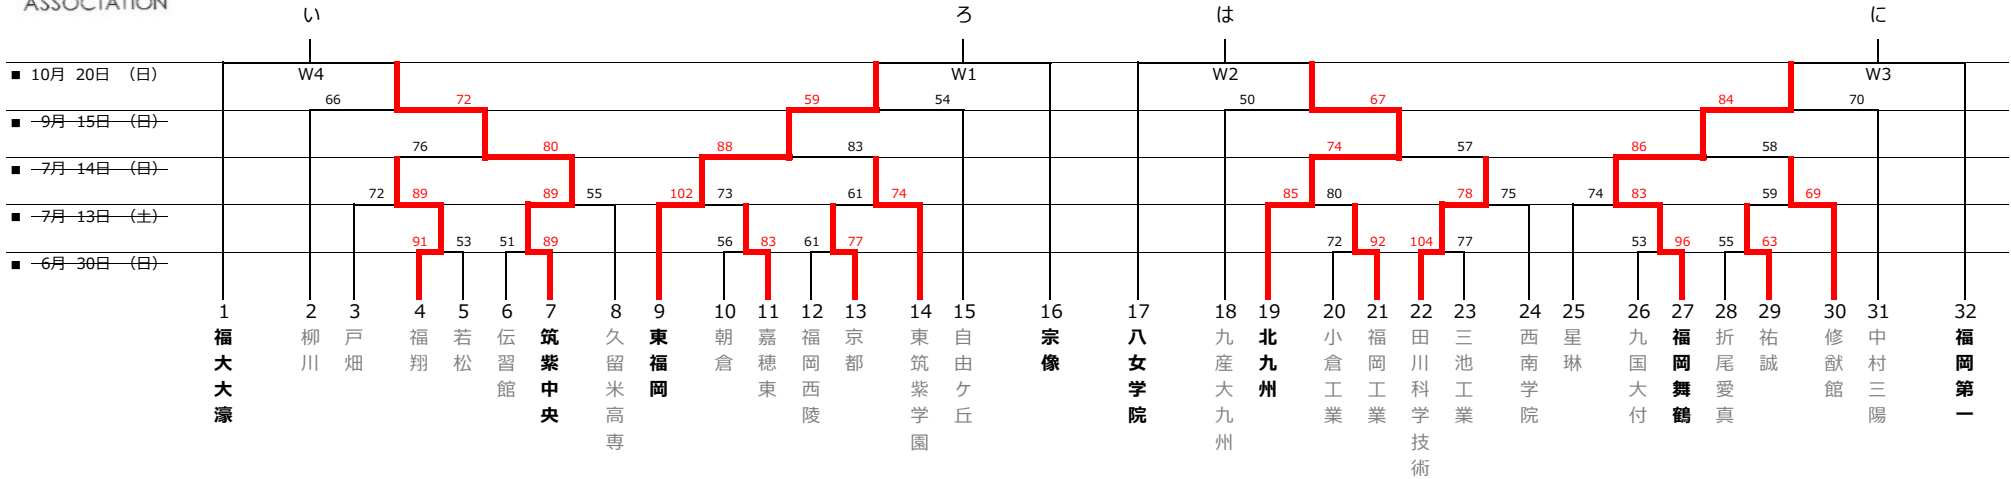

# 令和6年度福岡県高等学校バスケットボール選手権大会 (兼 ウインターカップ2024 第77回全国高等学校バスケットボール選手権大会・福岡県予選) 福岡県大会・男子組み合わせ

令和6年9月15日(日)現在

【会場】					
期 日	コート	会 場	住 所	駐車可能台数	バス駐車可能台数
10月20日(日)	W	博多工業高校	福岡市城南区東油山4-20-1	制限なし	大型1台
	X	水産高校	福津市津屋崎4-46-14	制限なし	大型1台
10月26日(土)	Y	東海大学付属福岡高校	宗像市田久1-9-2	各校10台	大型1台
10月27日(日)	Z	東海大学付属福岡高校	宗像市田久1-9-2	各校10台	大型1台
11月4日(月祝)	M	アクション福岡	福岡市博多区東平尾公園2-1-4	各校5台	大型1台

男子	い	ろ	は	に	勝ち数	負け数	勝ち点	得失点	得失点差	順位
い								:	±	
ろ								:	±	
は								:	±	
に								:	±	

■各ゲームに勝ったチーム=勝ち点2 ■各ゲームに負けたチーム=勝ち点1 ■各ゲームの没収によって負けたチーム=勝ち点0 ■順位の設定方法は「2024～バスケットボール競技規則 (Official Basketball Rules2022)」による。